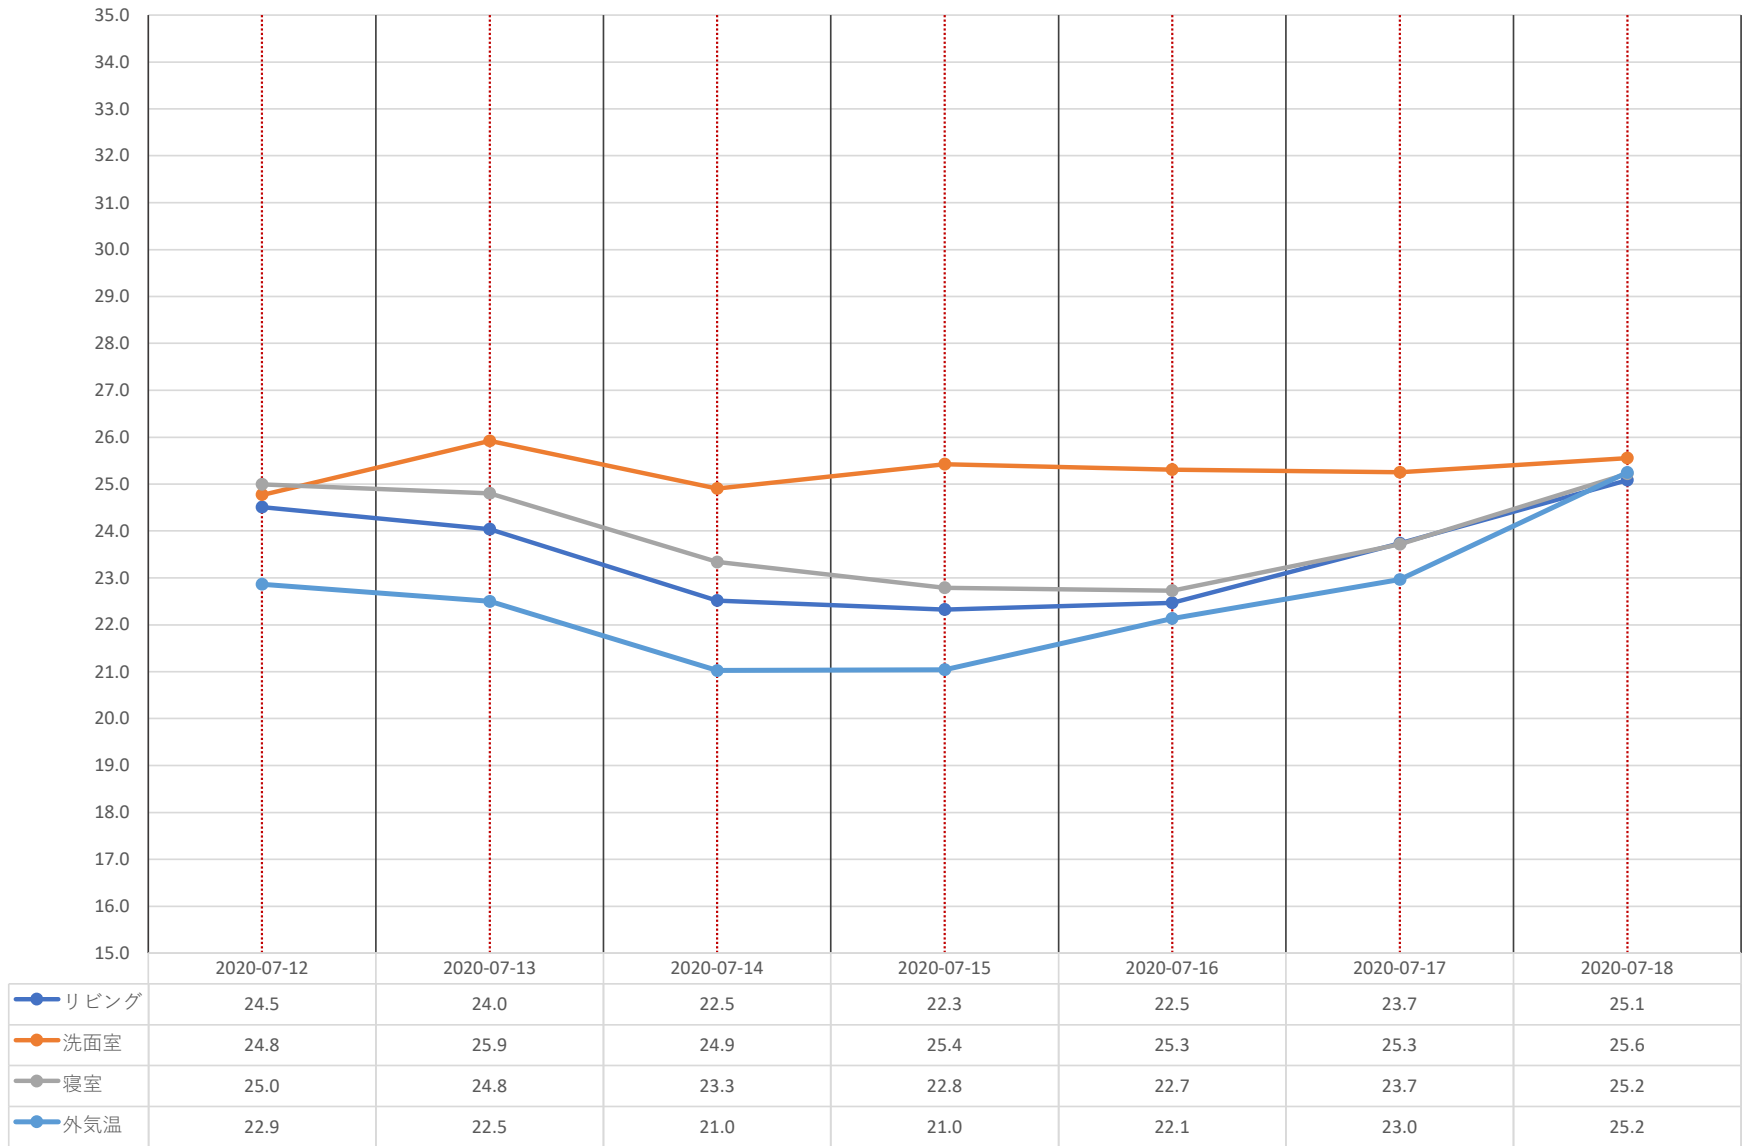

東区物見山モデルハウス 平均温度グラフ 【6/8～6/14】

● リビング ● 洗面室 ● 寝室 ● 外気温

東区物見山モデルハウス 平均温度グラフ 【6/15～6/21】

● リビング ● 洗面室 ● 寝室 ● 外気温

東区物見山モデルハウス 平均温度グラフ 【6/22～6/28】

● リビング ● 洗面室 ● 寝室 ● 外気温

東区物見山モデルハウス 平均温度グラフ 【6/29～6/30】

● リビング ● 洗面室 ● 寝室 ● 外気温

東区物見山モデルハウス 平均温度グラフ 【7/1～7/4】

- リビング
- 洗面室
- 寝室
- 外気温

● リビング ● 洗面室 ● 寝室 ● 外気温

東区物見山モデルハウス 平均温度グラフ 【7/5～7/11】

東区物見山モデルハウス 平均温度グラフ 【7/12～7/18】

● リビング ● 洗面室 ● 寝室 ● 外気温

東区物見山モデルハウス 平均温度グラフ 【7/19～7/25】

● リビング ● 洗面室 ● 寝室 ● 外気温

東区物見山モデルハウス 平均温度グラフ 【7/26~7/31】

東区物見山モデルハウス 平均温度グラフ 【8/1】

- リビング
- 洗面室
- 寝室
- 外気温

● リビング ● 洗面室 ● 寝室 ● 外気温

東区物見山モデルハウス 平均温度グラフ 【8/2~8/8】

● リビング ● 洗面室 ● 寝室 ● 外気温

東区物見山モデルハウス 平均温度グラフ 【8/9～8/15】

● リビング ● 洗面室 ● 寝室 ● 外気温

東区物見山モデルハウス 平均温度グラフ 【8/16～8/22】

● リビング ● 洗面室 ● 寝室 ● 外気温

東区物見山モデルハウス 平均温度グラフ 【8/23～8/29】

● リビング ● 洗面室 ● 寝室 ● 外気温

東区物見山モデルハウス 平均温度グラフ 【8/30~8/31】

● リビング ● 洗面室 ● 寝室 ● 外気温

東区物見山モデルハウス 平均温度グラフ 【9/1～9/5】

● リビング
● 洗面室
● 寝室
● 外気温