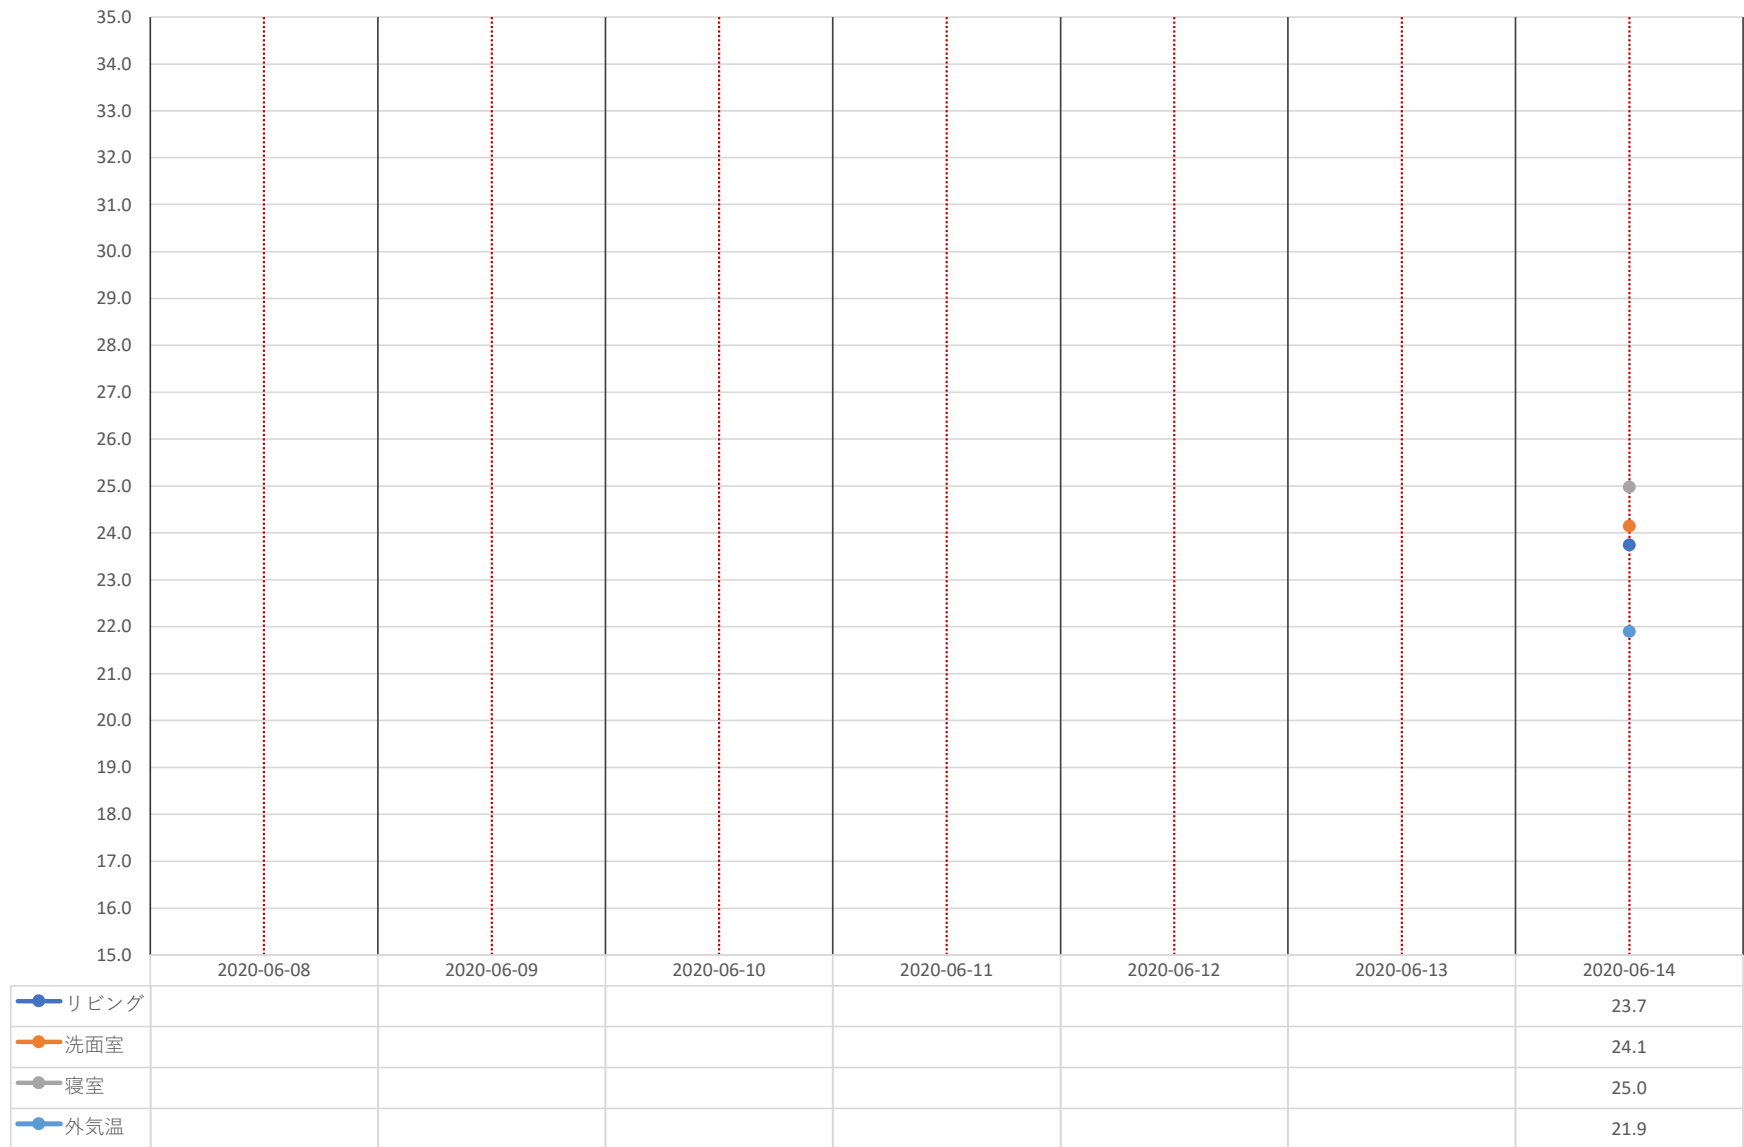

東区物見山モデルハウス 平均温度グラフ 【6/8～6/14】

● リビング ● 洗面室 ● 寝室 ● 外気温

東区物見山モデルハウス 平均温度グラフ 【6/15～6/21】

● リビング ● 洗面室 ● 寝室 ● 外気温

東区物見山モデルハウス 平均温度グラフ 【6/22～6/28】

● リビング ● 洗面室 ● 寝室 ● 外気温

東区物見山モデルハウス 平均温度グラフ 【6/29～6/30】

● リビング ● 洗面室 ● 寝室 ● 外気温

東区物見山モデルハウス 平均温度グラフ 【7/1～7/4】

- リビング
- 洗面室
- 寝室
- 外気温

● リビング ● 洗面室 ● 寝室 ● 外気温

東区物見山モデルハウス 平均温度グラフ 【7/5～7/11】

東区物見山モデルハウス 平均温度グラフ 【7/12～7/18】

● リビング ● 洗面室 ● 寝室 ● 外気温

東区物見山モデルハウス 平均温度グラフ 【7/19～7/25】

● リビング ● 洗面室 ● 寝室 ● 外気温

東区物見山モデルハウス 平均温度グラフ 【7/26~7/31】

東区物見山モデルハウス 平均温度グラフ 【8/1】

- リビング
- 洗面室
- 寝室
- 外気温

● リビング ● 洗面室 ● 寝室 ● 外気温

東区物見山モデルハウス 平均温度グラフ 【8/2~8/8】

● リビング ● 洗面室 ● 寝室 ● 外気温

東区物見山モデルハウス 平均温度グラフ 【8/9～8/15】

● リビング ● 洗面室 ● 寝室 ● 外気温

東区物見山モデルハウス 平均温度グラフ 【8/16～8/22】

● リビング ● 洗面室 ● 寝室 ● 外気温

東区物見山モデルハウス 平均温度グラフ 【8/23～8/29】

● リビング ● 洗面室 ● 寝室 ● 外気温

東区物見山モデルハウス 平均温度グラフ 【8/30~8/31】

● リビング ● 洗面室 ● 寝室 ● 外気温

東区物見山モデルハウス 平均温度グラフ 【9/1～9/5】

● リビング
● 洗面室
● 寝室
● 外気温