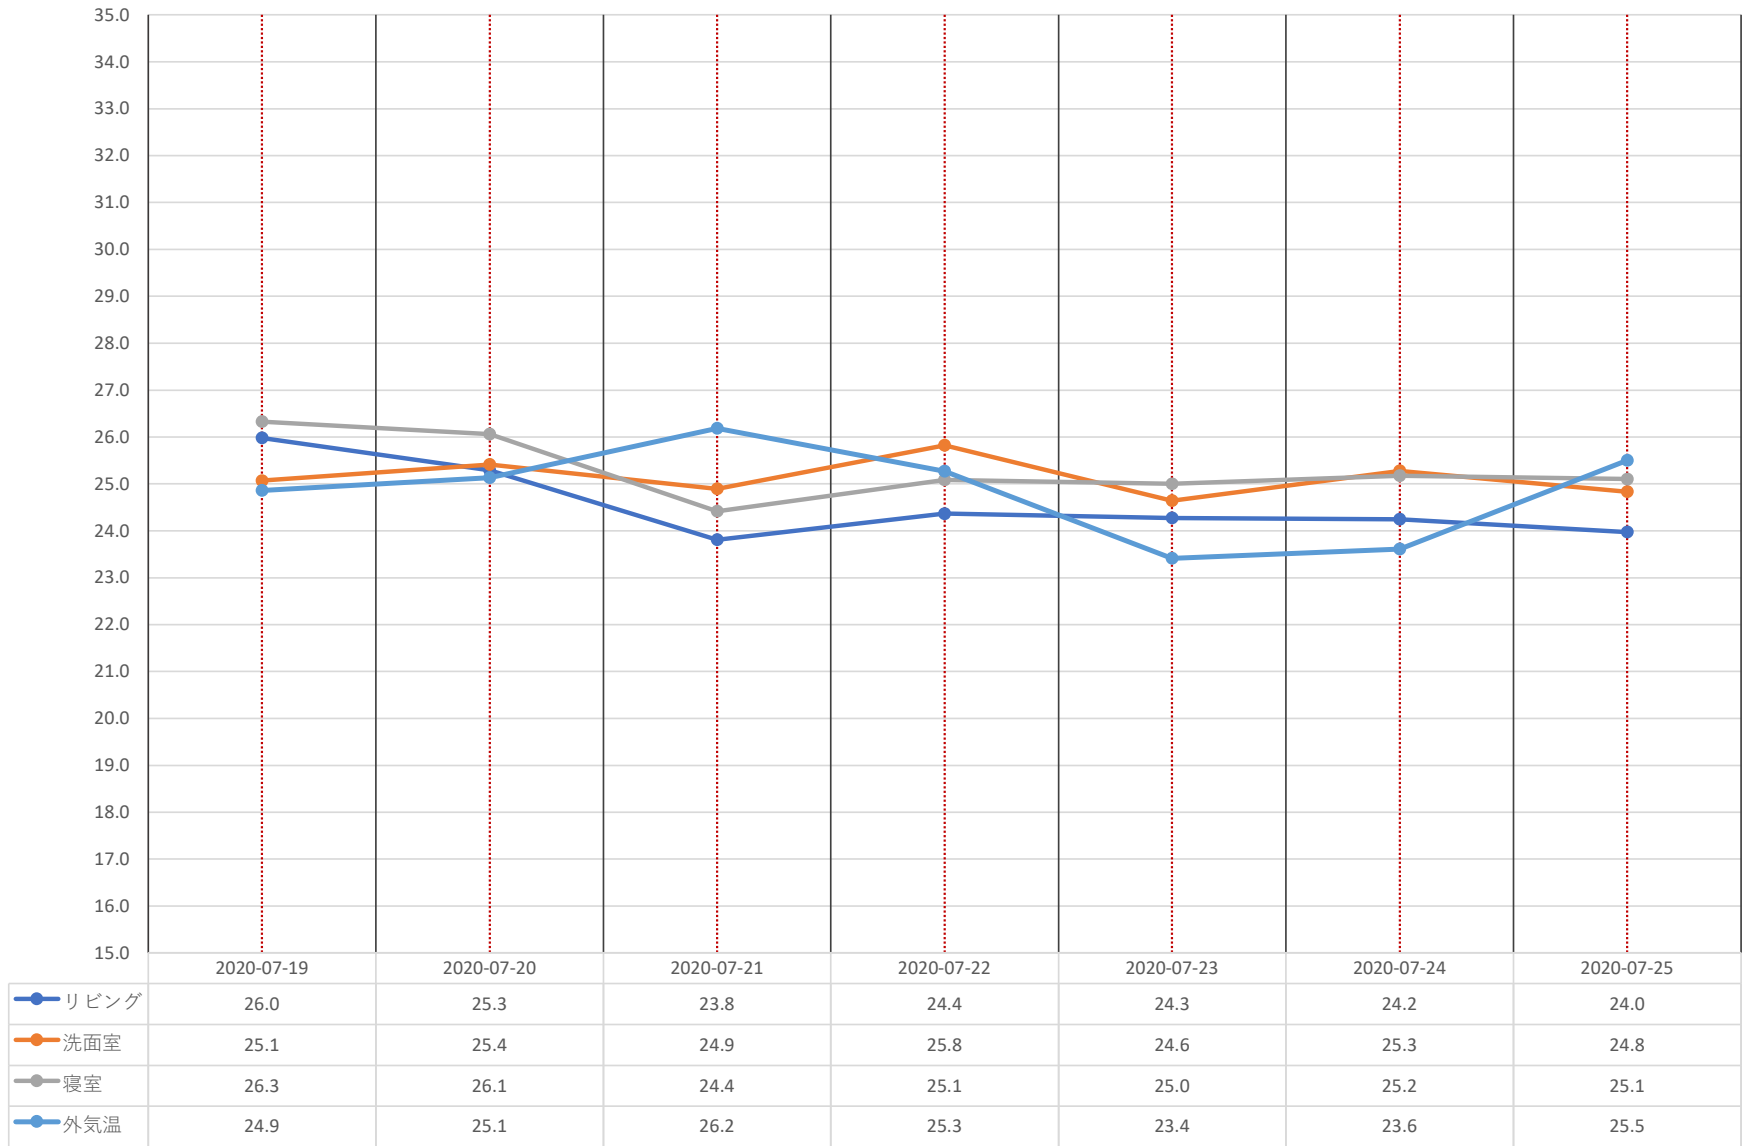

東区物見山モデルハウス 平均温度グラフ 【6/8～6/14】

● リビング ● 洗面室 ● 寝室 ● 外気温

東区物見山モデルハウス 平均温度グラフ 【6/15～6/21】

● リビング ● 洗面室 ● 寝室 ● 外気温

東区物見山モデルハウス 平均温度グラフ 【6/22～6/28】

● リビング ● 洗面室 ● 寝室 ● 外気温

東区物見山モデルハウス 平均温度グラフ 【6/29～6/30】

● リビング ● 洗面室 ● 寝室 ● 外気温

東区物見山モデルハウス 平均温度グラフ 【7/1～7/4】

- リビング
- 洗面室
- 寝室
- 外気温

● リビング ● 洗面室 ● 寝室 ● 外気温

東区物見山モデルハウス 平均温度グラフ 【7/5～7/11】

東区物見山モデルハウス 平均温度グラフ 【7/12～7/18】

● リビング ● 洗面室 ● 寝室 ● 外気温

東区物見山モデルハウス 平均温度グラフ 【7/19～7/25】

● リビング ● 洗面室 ● 寝室 ● 外気温

東区物見山モデルハウス 平均温度グラフ 【7/26~7/31】

東区物見山モデルハウス 平均温度グラフ 【8/1】

- リビング
- 洗面室
- 寝室
- 外気温

● リビング ● 洗面室 ● 寝室 ● 外気温

東区物見山モデルハウス 平均温度グラフ 【8/2~8/8】

● リビング ● 洗面室 ● 寝室 ● 外気温

東区物見山モデルハウス 平均温度グラフ 【8/9～8/15】

● リビング ● 洗面室 ● 寝室 ● 外気温

東区物見山モデルハウス 平均温度グラフ 【8/16～8/22】

● リビング ● 洗面室 ● 寝室 ● 外気温

東区物見山モデルハウス 平均温度グラフ 【8/23～8/29】

● リビング ● 洗面室 ● 寝室 ● 外気温

東区物見山モデルハウス 平均温度グラフ 【8/30~8/31】

● リビング ● 洗面室 ● 寝室 ● 外気温

東区物見山モデルハウス 平均温度グラフ 【9/1～9/5】

● リビング
● 洗面室
● 寝室
● 外気温