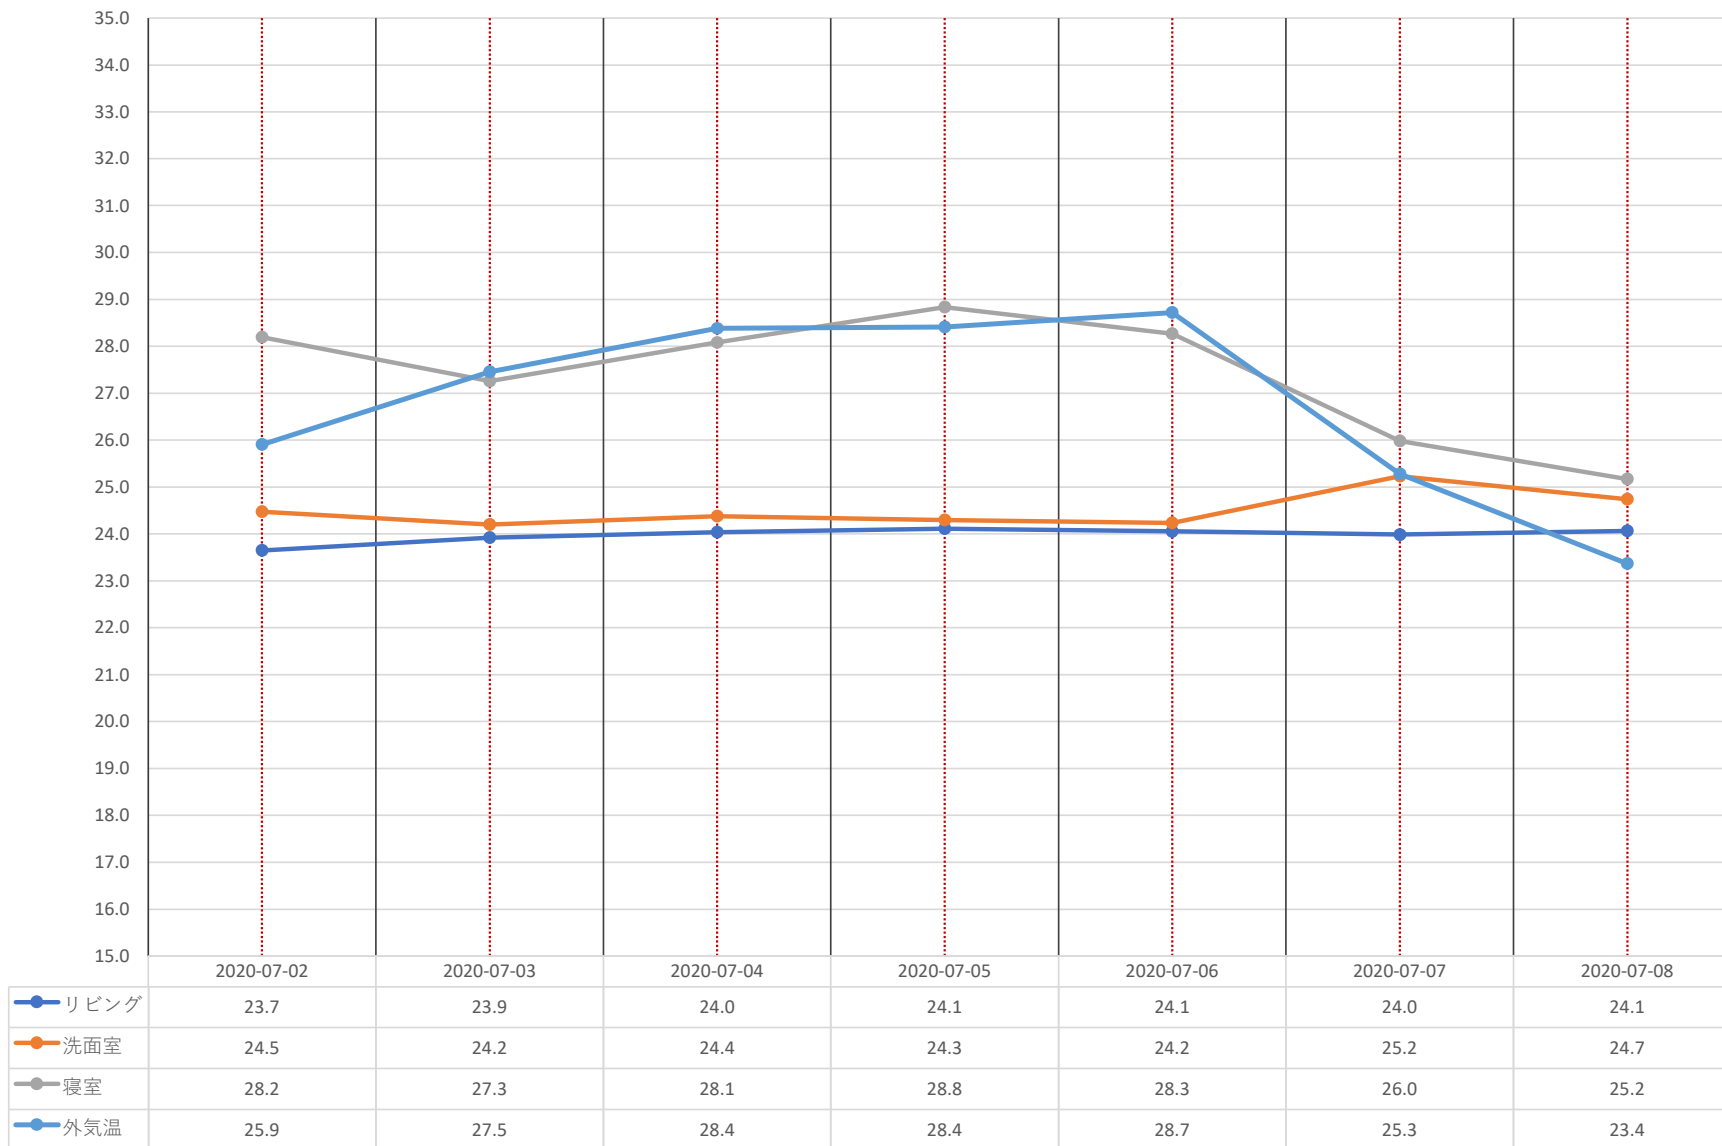

東区物見山モデルハウス 平均温度グラフ 【6/8～6/14】

● リビング ● 洗面室 ● 寝室 ● 外気温

東区物見山モデルハウス 平均温度グラフ 【6/15～6/21】

● リビング ● 洗面室 ● 寝室 ● 外気温

東区物見山モデルハウス 平均温度グラフ 【6/22～6/28】

● リビング ● 洗面室 ● 寝室 ● 外気温

東区物見山モデルハウス 平均温度グラフ 【6/29～6/30】

● リビング ● 洗面室 ● 寝室 ● 外気温

東区物見山モデルハウス 平均温度グラフ 【7/1～7/4】

- リビング
- 洗面室
- 寝室
- 外気温

● リビング ● 洗面室 ● 寝室 ● 外気温

東区物見山モデルハウス 平均温度グラフ 【7/5～7/11】

東区物見山モデルハウス 平均温度グラフ 【7/12～7/18】

● リビング ● 洗面室 ● 寝室 ● 外気温

東区物見山モデルハウス 平均温度グラフ 【7/19～7/25】

● リビング ● 洗面室 ● 寝室 ● 外気温

東区物見山モデルハウス 平均温度グラフ 【7/26~7/31】

東区物見山モデルハウス 平均温度グラフ 【8/1】

- リビング
- 洗面室
- 寝室
- 外気温

● リビング ● 洗面室 ● 寝室 ● 外気温

東区物見山モデルハウス 平均温度グラフ 【8/2~8/8】

● リビング ● 洗面室 ● 寝室 ● 外気温

東区物見山モデルハウス 平均温度グラフ 【8/9～8/15】

● リビング ● 洗面室 ● 寝室 ● 外気温

東区物見山モデルハウス 平均温度グラフ 【8/16～8/22】

● リビング ● 洗面室 ● 寝室 ● 外気温

東区物見山モデルハウス 平均温度グラフ 【8/23～8/29】

● リビング ● 洗面室 ● 寝室 ● 外気温

東区物見山モデルハウス 平均温度グラフ 【8/30~8/31】

● リビング ● 洗面室 ● 寝室 ● 外気温

東区物見山モデルハウス 平均温度グラフ 【9/1～9/5】

● リビング
● 洗面室
● 寝室
● 外気温