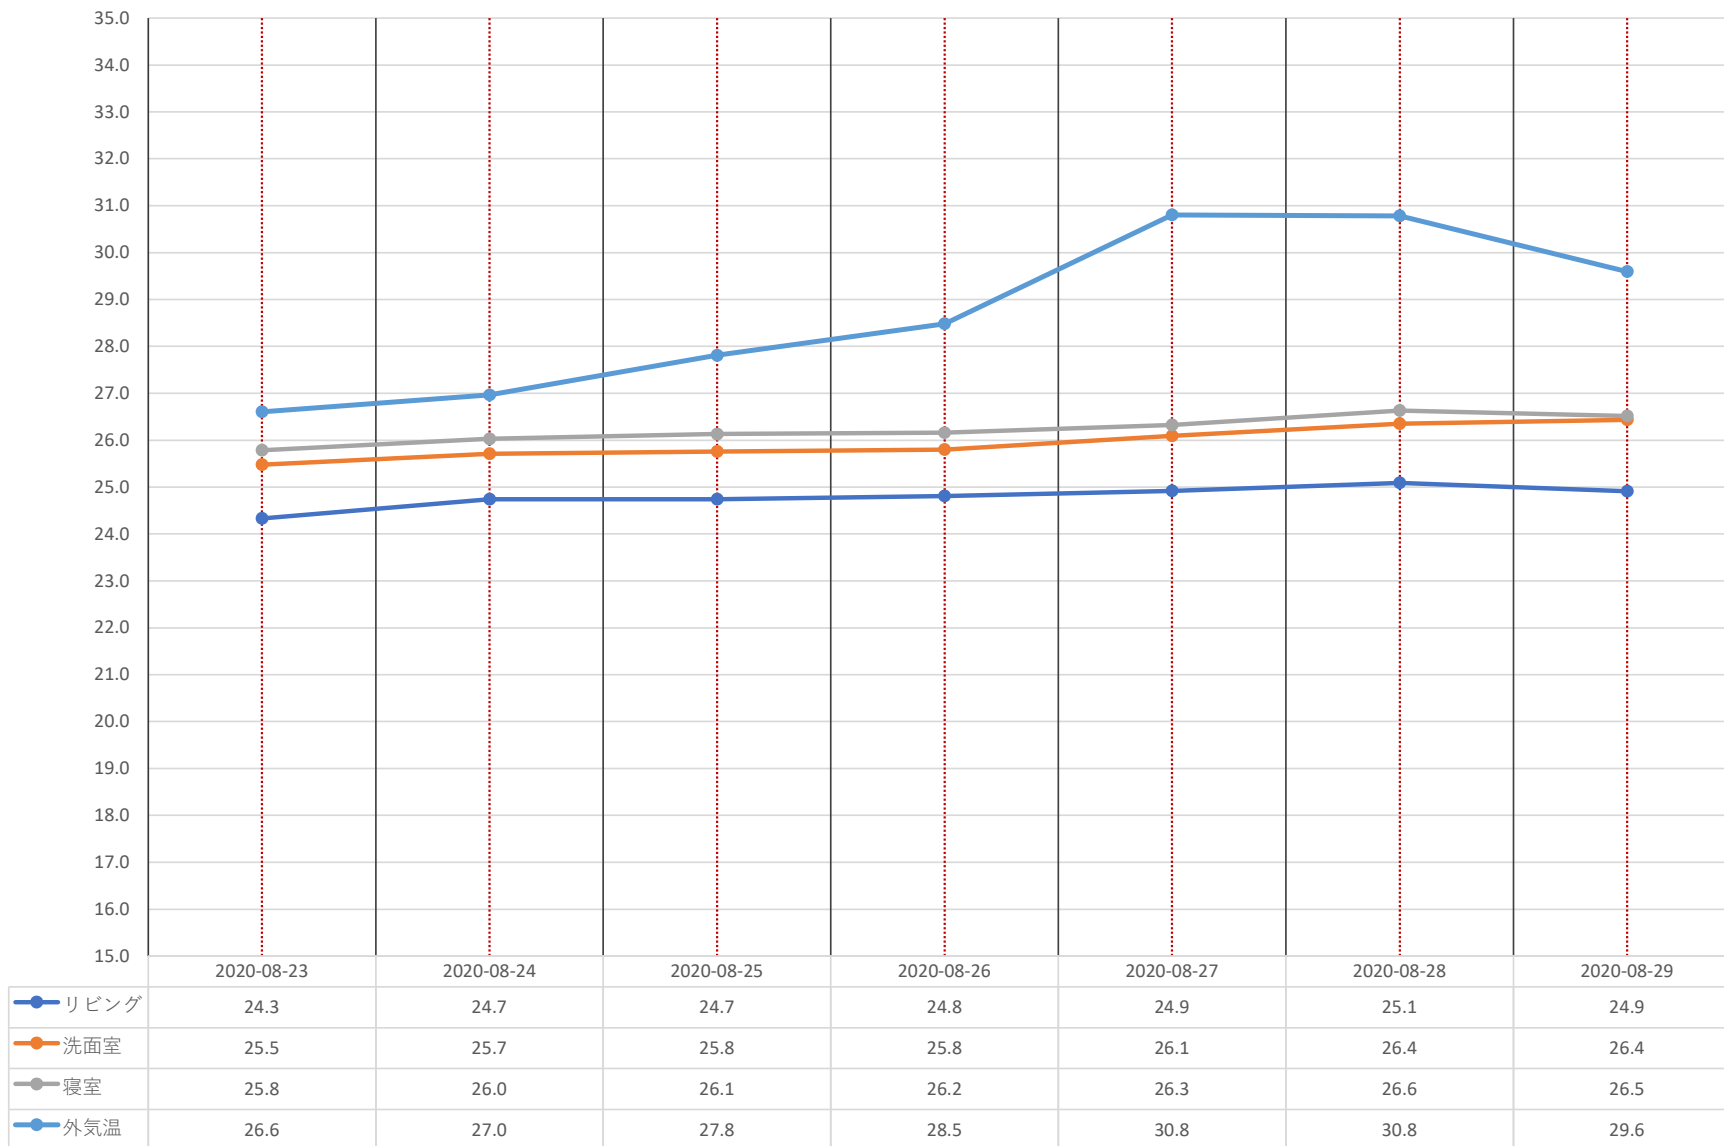

東区物見山モデルハウス 平均温度グラフ 【6/8～6/14】

● リビング ● 洗面室 ● 寝室 ● 外気温

東区物見山モデルハウス 平均温度グラフ 【6/15～6/21】

● リビング ● 洗面室 ● 寝室 ● 外気温

東区物見山モデルハウス 平均温度グラフ 【6/22～6/28】

● リビング ● 洗面室 ● 寝室 ● 外気温

東区物見山モデルハウス 平均温度グラフ 【6/29～6/30】

● リビング ● 洗面室 ● 寝室 ● 外気温

東区物見山モデルハウス 平均温度グラフ 【7/1～7/4】

- リビング
- 洗面室
- 寝室
- 外気温

● リビング ● 洗面室 ● 寝室 ● 外気温

東区物見山モデルハウス 平均温度グラフ 【7/5～7/11】

東区物見山モデルハウス 平均温度グラフ 【7/12～7/18】

● リビング ● 洗面室 ● 寝室 ● 外気温

東区物見山モデルハウス 平均温度グラフ 【7/19～7/25】

● リビング ● 洗面室 ● 寝室 ● 外気温

東区物見山モデルハウス 平均温度グラフ 【7/26~7/31】

東区物見山モデルハウス 平均温度グラフ 【8/1】

- リビング
- 洗面室
- 寝室
- 外気温

● リビング ● 洗面室 ● 寝室 ● 外気温

東区物見山モデルハウス 平均温度グラフ 【8/2~8/8】

● リビング ● 洗面室 ● 寝室 ● 外気温

東区物見山モデルハウス 平均温度グラフ 【8/9～8/15】

● リビング ● 洗面室 ● 寝室 ● 外気温

東区物見山モデルハウス 平均温度グラフ 【8/16～8/22】

● リビング ● 洗面室 ● 寝室 ● 外気温

東区物見山モデルハウス 平均温度グラフ 【8/23～8/29】

● リビング ● 洗面室 ● 寝室 ● 外気温

東区物見山モデルハウス 平均温度グラフ 【8/30~8/31】

● リビング ● 洗面室 ● 寝室 ● 外気温

東区物見山モデルハウス 平均温度グラフ 【9/1～9/5】

● リビング
● 洗面室
● 寝室
● 外気温