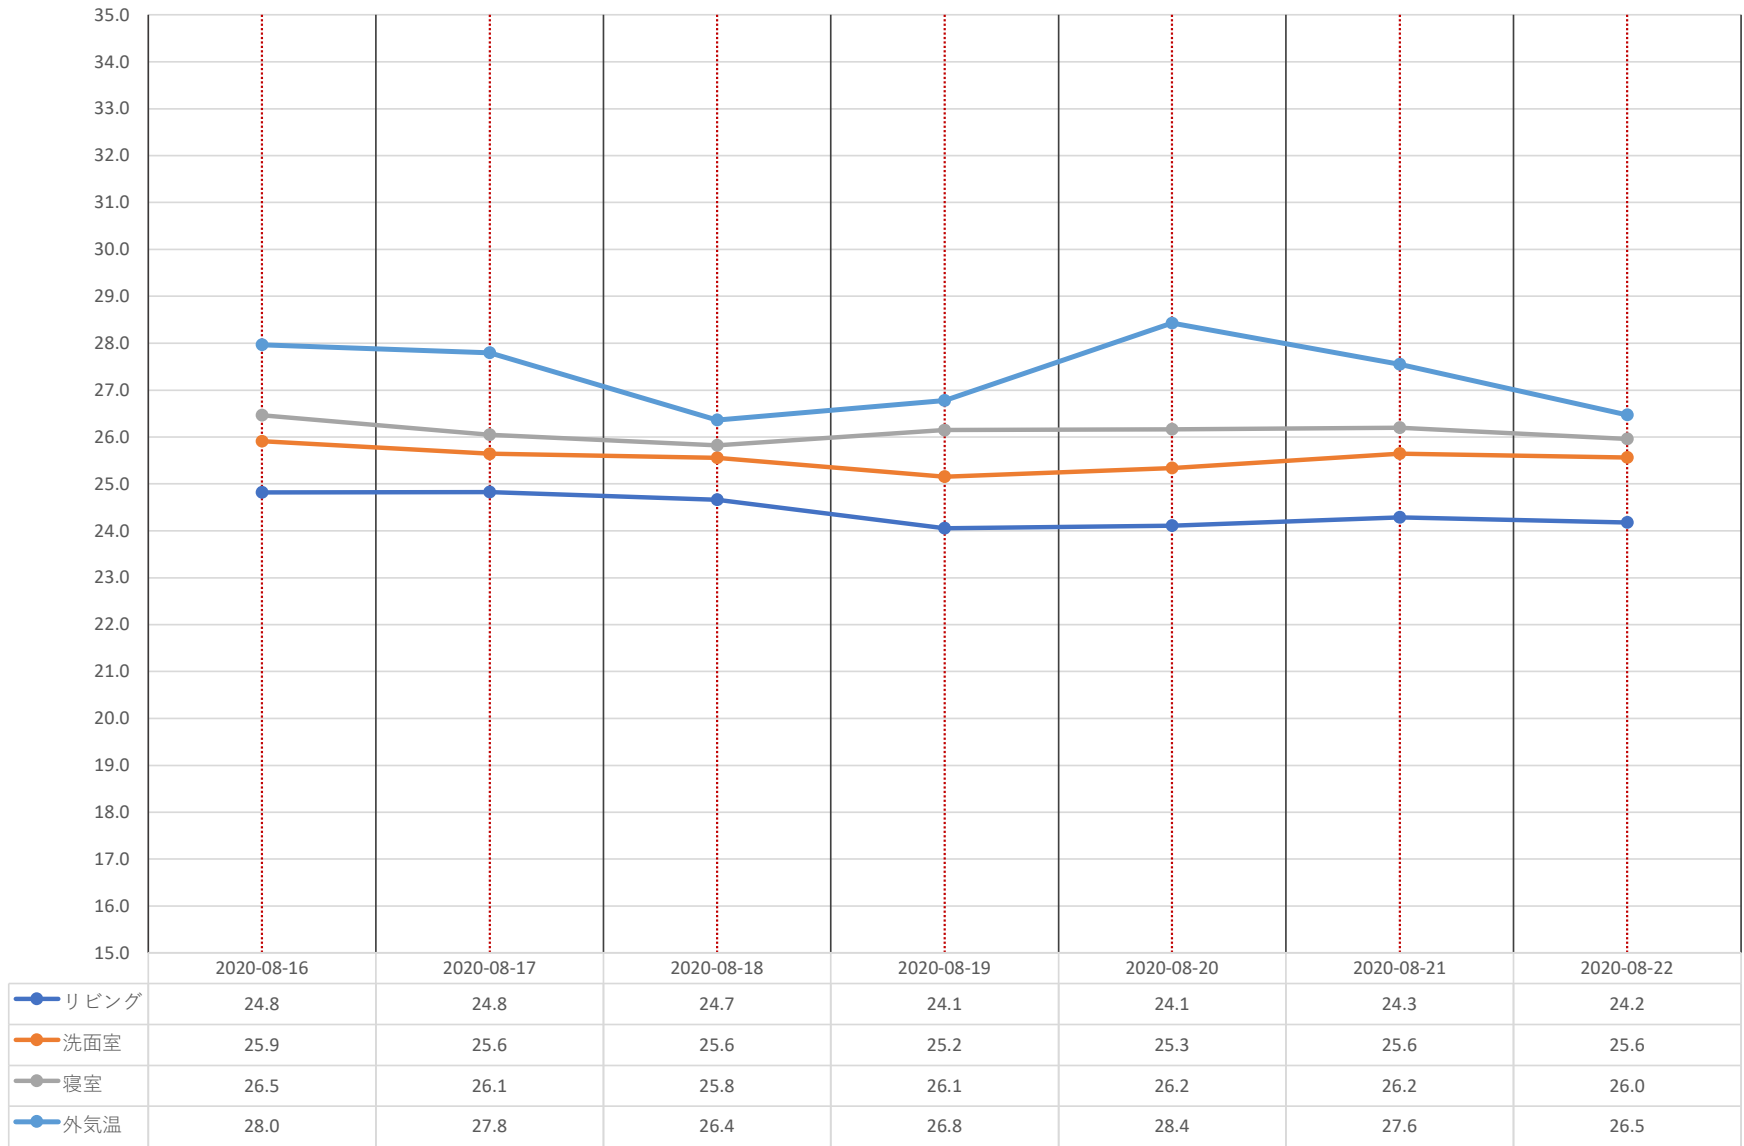

東区物見山モデルハウス 平均温度グラフ 【6/8～6/14】

● リビング ● 洗面室 ● 寝室 ● 外気温

東区物見山モデルハウス 平均温度グラフ 【6/15～6/21】

● リビング ● 洗面室 ● 寝室 ● 外気温

東区物見山モデルハウス 平均温度グラフ 【6/22～6/28】

● リビング ● 洗面室 ● 寝室 ● 外気温

東区物見山モデルハウス 平均温度グラフ 【6/29～6/30】

● リビング ● 洗面室 ● 寝室 ● 外気温

東区物見山モデルハウス 平均温度グラフ 【7/1～7/4】

- リビング
- 洗面室
- 寝室
- 外気温

● リビング ● 洗面室 ● 寝室 ● 外気温

東区物見山モデルハウス 平均温度グラフ 【7/5～7/11】

東区物見山モデルハウス 平均温度グラフ 【7/12～7/18】

● リビング ● 洗面室 ● 寝室 ● 外気温

東区物見山モデルハウス 平均温度グラフ 【7/19～7/25】

● リビング ● 洗面室 ● 寝室 ● 外気温

東区物見山モデルハウス 平均温度グラフ 【7/26~7/31】

東区物見山モデルハウス 平均温度グラフ 【8/1】

- リビング
- 洗面室
- 寝室
- 外気温

● リビング ● 洗面室 ● 寝室 ● 外気温

東区物見山モデルハウス 平均温度グラフ 【8/2~8/8】

● リビング ● 洗面室 ● 寝室 ● 外気温

東区物見山モデルハウス 平均温度グラフ 【8/9～8/15】

● リビング ● 洗面室 ● 寝室 ● 外気温

東区物見山モデルハウス 平均温度グラフ 【8/16～8/22】

● リビング ● 洗面室 ● 寝室 ● 外気温

東区物見山モデルハウス 平均温度グラフ 【8/23～8/29】

● リビング ● 洗面室 ● 寝室 ● 外気温

東区物見山モデルハウス 平均温度グラフ 【8/30~8/31】

● リビング ● 洗面室 ● 寝室 ● 外気温

東区物見山モデルハウス 平均温度グラフ 【9/1～9/5】

● リビング
● 洗面室
● 寝室
● 外気温