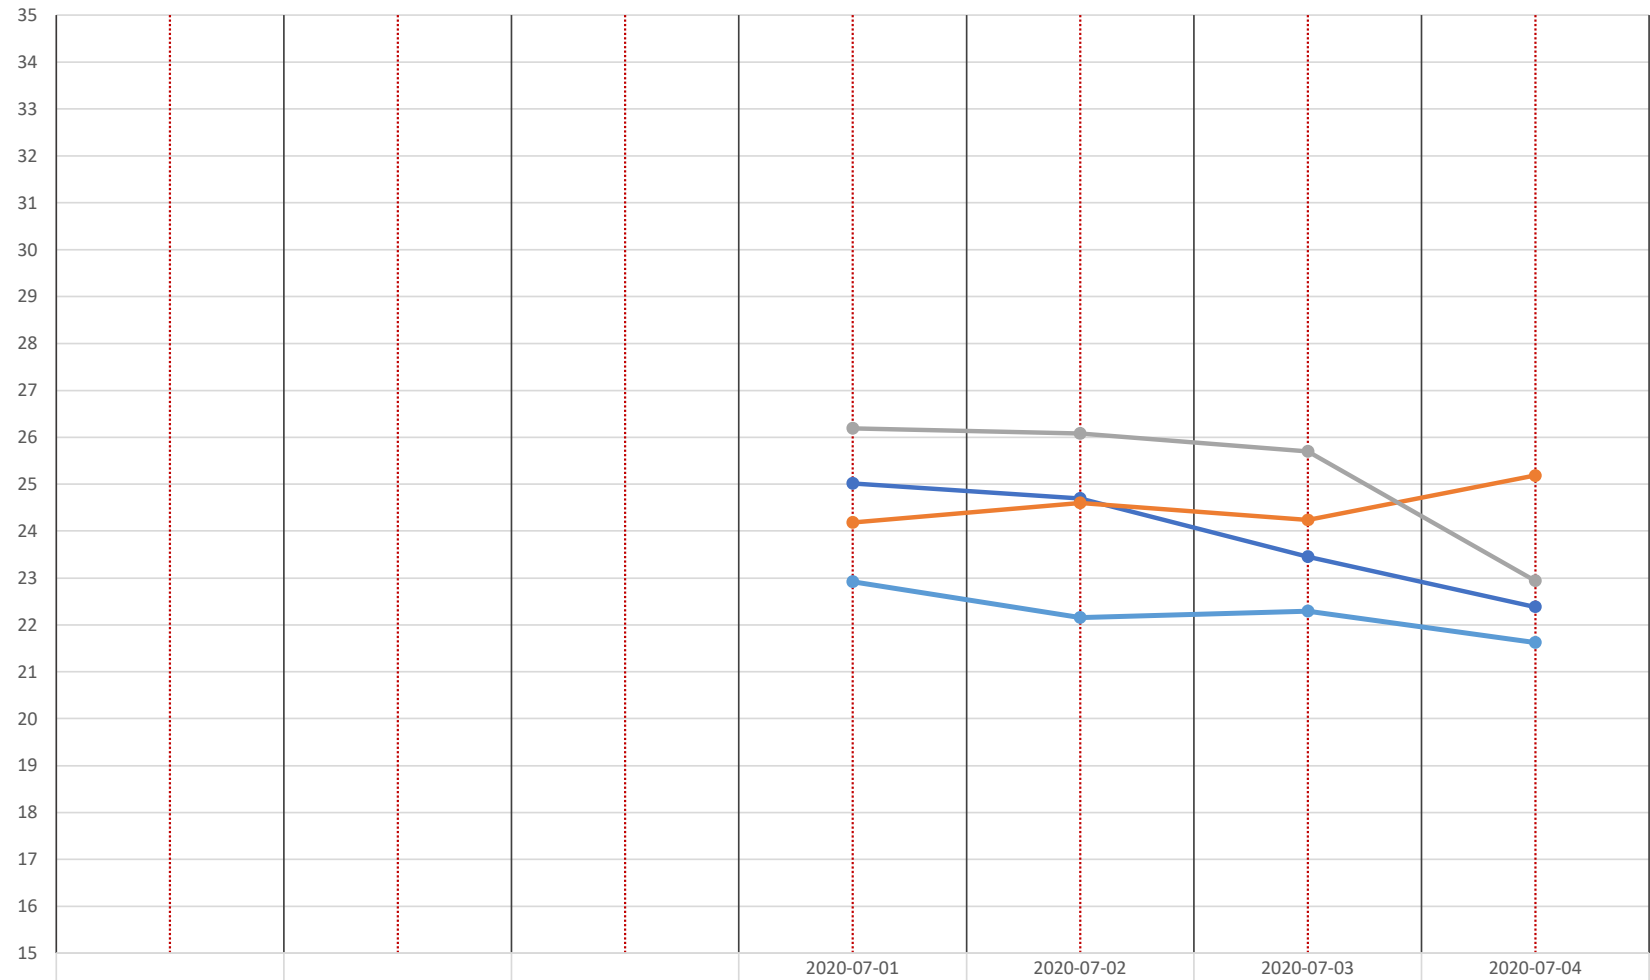

東区物見山モデルハウス 平均温度グラフ 【6/8～6/14】

● リビング ● 洗面室 ● 寝室 ● 外気温

東区物見山モデルハウス 平均温度グラフ 【6/15～6/21】

● リビング ● 洗面室 ● 寝室 ● 外気温

東区物見山モデルハウス 平均温度グラフ 【6/22～6/28】

● リビング ● 洗面室 ● 寝室 ● 外気温

東区物見山モデルハウス 平均温度グラフ 【6/29～6/30】

● リビング ● 洗面室 ● 寝室 ● 外気温

東区物見山モデルハウス 平均温度グラフ 【7/1～7/4】

- リビング
- 洗面室
- 寝室
- 外気温

● リビング ● 洗面室 ● 寝室 ● 外気温

東区物見山モデルハウス 平均温度グラフ 【7/5～7/11】

東区物見山モデルハウス 平均温度グラフ 【7/12～7/18】

● リビング ● 洗面室 ● 寝室 ● 外気温

東区物見山モデルハウス 平均温度グラフ 【7/19～7/25】

● リビング ● 洗面室 ● 寝室 ● 外気温

東区物見山モデルハウス 平均温度グラフ 【7/26~7/31】

東区物見山モデルハウス 平均温度グラフ 【8/1】

- リビング
- 洗面室
- 寝室
- 外気温

● リビング ● 洗面室 ● 寝室 ● 外気温

東区物見山モデルハウス 平均温度グラフ 【8/2~8/8】

● リビング ● 洗面室 ● 寝室 ● 外気温

東区物見山モデルハウス 平均温度グラフ 【8/9～8/15】

● リビング ● 洗面室 ● 寝室 ● 外気温

東区物見山モデルハウス 平均温度グラフ 【8/16～8/22】

● リビング ● 洗面室 ● 寝室 ● 外気温

東区物見山モデルハウス 平均温度グラフ 【8/23～8/29】

● リビング ● 洗面室 ● 寝室 ● 外気温

東区物見山モデルハウス 平均温度グラフ 【8/30~8/31】

● リビング ● 洗面室 ● 寝室 ● 外気温

東区物見山モデルハウス 平均温度グラフ 【9/1～9/5】

● リビング
● 洗面室
● 寝室
● 外気温