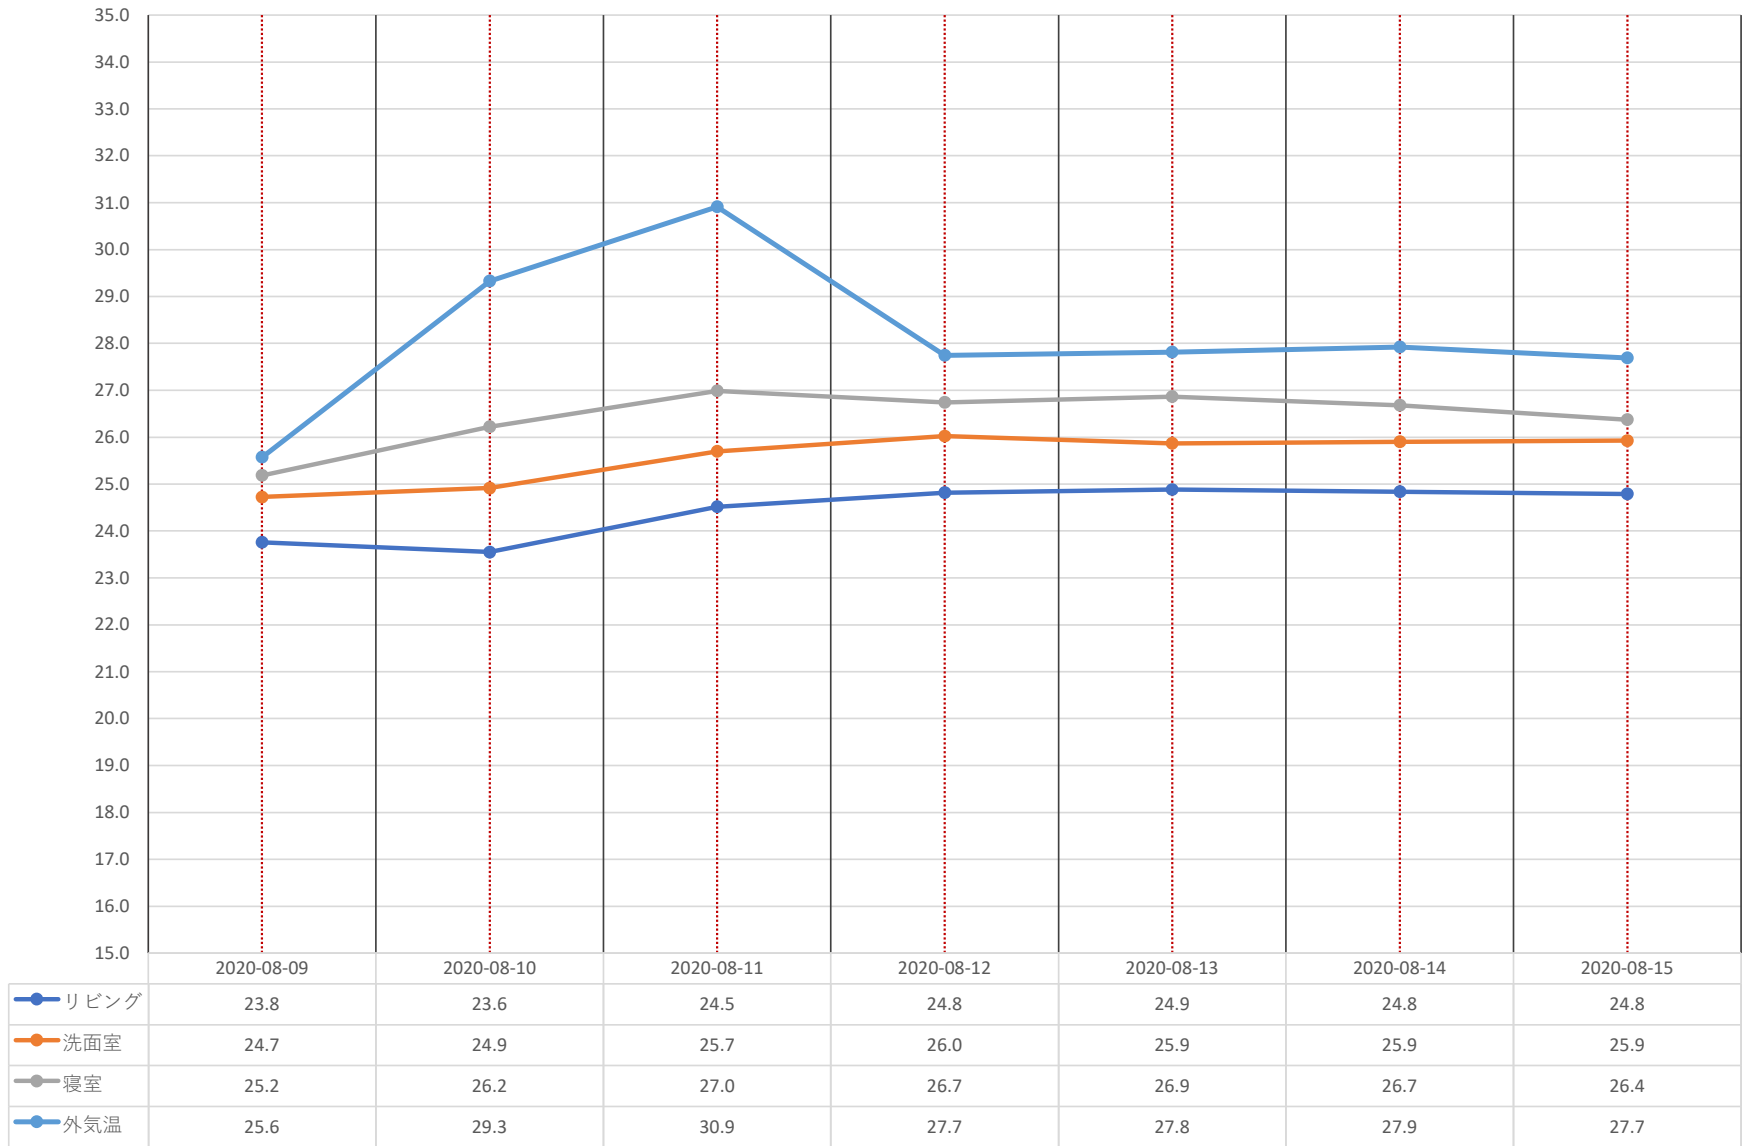

東区物見山モデルハウス 平均温度グラフ 【6/8～6/14】

● リビング ● 洗面室 ● 寝室 ● 外気温

東区物見山モデルハウス 平均温度グラフ 【6/15～6/21】

● リビング ● 洗面室 ● 寝室 ● 外気温

東区物見山モデルハウス 平均温度グラフ 【6/22～6/28】

● リビング ● 洗面室 ● 寝室 ● 外気温

東区物見山モデルハウス 平均温度グラフ 【6/29～6/30】

● リビング ● 洗面室 ● 寝室 ● 外気温

東区物見山モデルハウス 平均温度グラフ 【7/1～7/4】

- リビング
- 洗面室
- 寝室
- 外気温

● リビング ● 洗面室 ● 寝室 ● 外気温

東区物見山モデルハウス 平均温度グラフ 【7/5～7/11】

東区物見山モデルハウス 平均温度グラフ 【7/12～7/18】

● リビング ● 洗面室 ● 寝室 ● 外気温

東区物見山モデルハウス 平均温度グラフ 【7/19～7/25】

● リビング ● 洗面室 ● 寝室 ● 外気温

東区物見山モデルハウス 平均温度グラフ 【7/26~7/31】

東区物見山モデルハウス 平均温度グラフ 【8/1】

- リビング
- 洗面室
- 寝室
- 外気温

● リビング ● 洗面室 ● 寝室 ● 外気温

東区物見山モデルハウス 平均温度グラフ 【8/2~8/8】

● リビング ● 洗面室 ● 寝室 ● 外気温

東区物見山モデルハウス 平均温度グラフ 【8/9～8/15】

● リビング ● 洗面室 ● 寝室 ● 外気温

東区物見山モデルハウス 平均温度グラフ 【8/16～8/22】

● リビング ● 洗面室 ● 寝室 ● 外気温

東区物見山モデルハウス 平均温度グラフ 【8/23～8/29】

● リビング ● 洗面室 ● 寝室 ● 外気温

東区物見山モデルハウス 平均温度グラフ 【8/30~8/31】

● リビング ● 洗面室 ● 寝室 ● 外気温

東区物見山モデルハウス 平均温度グラフ 【9/1～9/5】

● リビング
● 洗面室
● 寝室
● 外気温