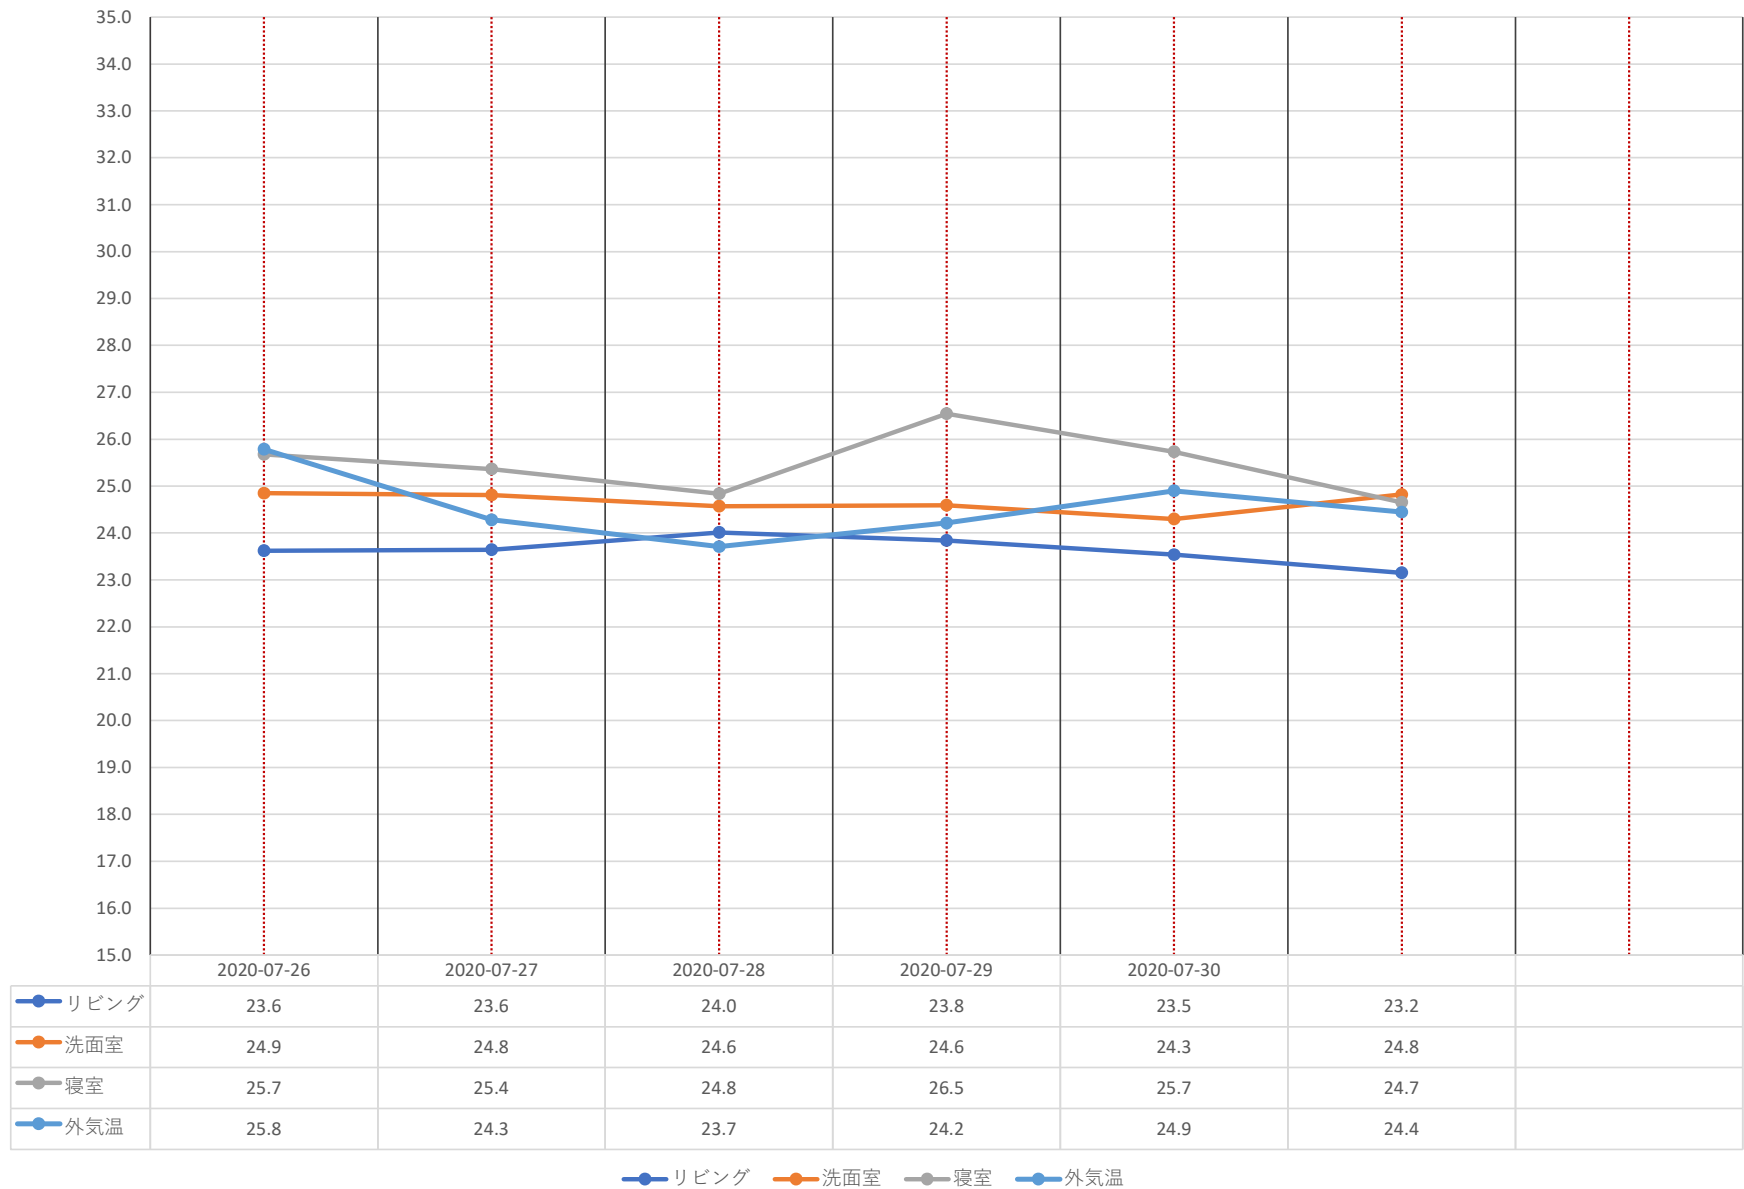

東区物見山モデルハウス 平均温度グラフ 【6/8～6/14】

● リビング ● 洗面室 ● 寝室 ● 外気温

東区物見山モデルハウス 平均温度グラフ 【6/15～6/21】

● リビング ● 洗面室 ● 寝室 ● 外気温

東区物見山モデルハウス 平均温度グラフ 【6/22～6/28】

● リビング ● 洗面室 ● 寝室 ● 外気温

東区物見山モデルハウス 平均温度グラフ 【6/29～6/30】

● リビング ● 洗面室 ● 寝室 ● 外気温

東区物見山モデルハウス 平均温度グラフ 【7/1～7/4】

- リビング
- 洗面室
- 寝室
- 外気温

● リビング ● 洗面室 ● 寝室 ● 外気温

東区物見山モデルハウス 平均温度グラフ 【7/5～7/11】

東区物見山モデルハウス 平均温度グラフ 【7/12～7/18】

● リビング ● 洗面室 ● 寝室 ● 外気温

東区物見山モデルハウス 平均温度グラフ 【7/19～7/25】

● リビング ● 洗面室 ● 寝室 ● 外気温

東区物見山モデルハウス 平均温度グラフ 【7/26~7/31】

東区物見山モデルハウス 平均温度グラフ 【8/1】

- リビング
- 洗面室
- 寝室
- 外気温

● リビング ● 洗面室 ● 寝室 ● 外気温

東区物見山モデルハウス 平均温度グラフ 【8/2~8/8】

● リビング ● 洗面室 ● 寝室 ● 外気温

東区物見山モデルハウス 平均温度グラフ 【8/9～8/15】

● リビング ● 洗面室 ● 寝室 ● 外気温

東区物見山モデルハウス 平均温度グラフ 【8/16～8/22】

● リビング ● 洗面室 ● 寝室 ● 外気温

東区物見山モデルハウス 平均温度グラフ 【8/23～8/29】

● リビング ● 洗面室 ● 寝室 ● 外気温

東区物見山モデルハウス 平均温度グラフ 【8/30~8/31】

● リビング ● 洗面室 ● 寝室 ● 外気温

東区物見山モデルハウス 平均温度グラフ 【9/1～9/5】

● リビング
● 洗面室
● 寝室
● 外気温