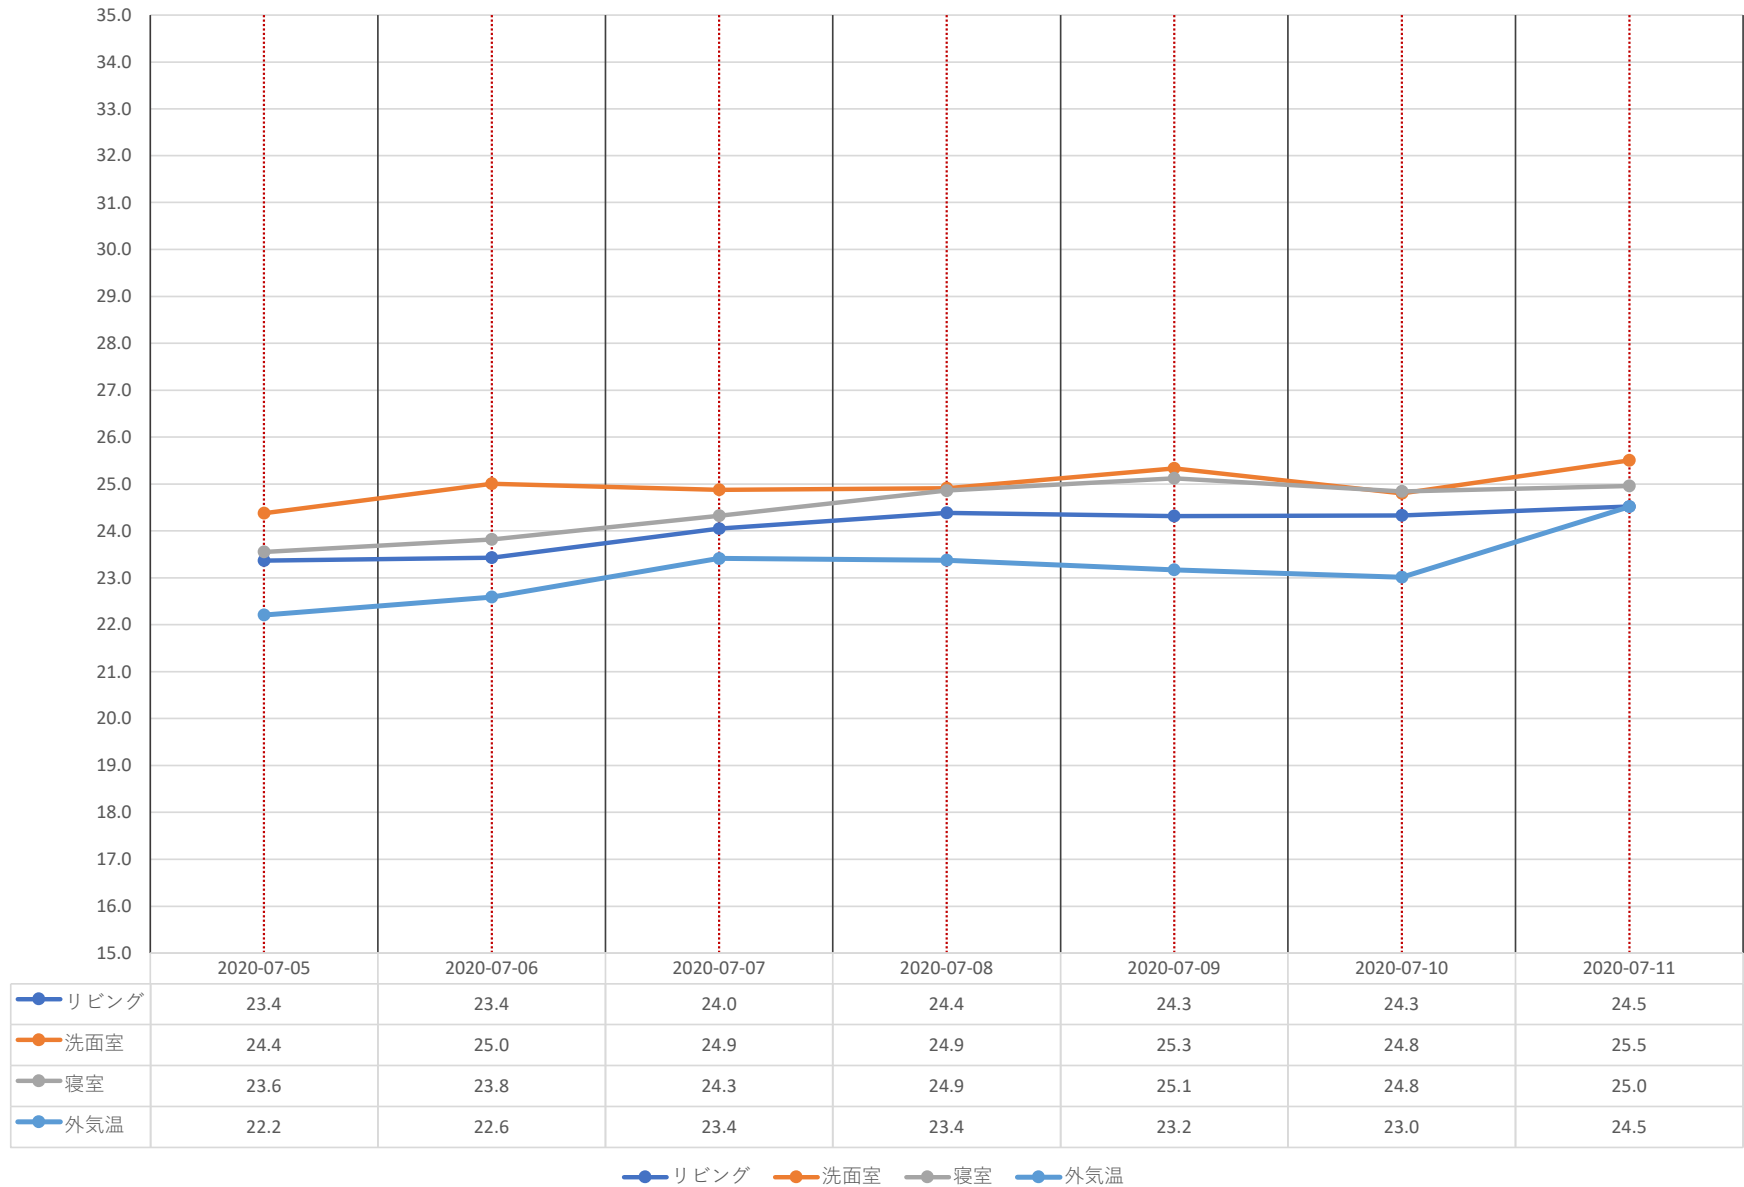

東区物見山モデルハウス 平均温度グラフ 【6/8～6/14】

● リビング ● 洗面室 ● 寝室 ● 外気温

東区物見山モデルハウス 平均温度グラフ 【6/15～6/21】

● リビング ● 洗面室 ● 寝室 ● 外気温

東区物見山モデルハウス 平均温度グラフ 【6/22～6/28】

● リビング ● 洗面室 ● 寝室 ● 外気温

東区物見山モデルハウス 平均温度グラフ 【6/29～6/30】

● リビング ● 洗面室 ● 寝室 ● 外気温

東区物見山モデルハウス 平均温度グラフ 【7/1～7/4】

- リビング
- 洗面室
- 寝室
- 外気温

● リビング ● 洗面室 ● 寝室 ● 外気温

東区物見山モデルハウス 平均温度グラフ 【7/5～7/11】

東区物見山モデルハウス 平均温度グラフ 【7/12～7/18】

● リビング ● 洗面室 ● 寝室 ● 外気温

東区物見山モデルハウス 平均温度グラフ 【7/19～7/25】

● リビング ● 洗面室 ● 寝室 ● 外気温

東区物見山モデルハウス 平均温度グラフ 【7/26~7/31】

東区物見山モデルハウス 平均温度グラフ 【8/1】

- リビング
- 洗面室
- 寝室
- 外気温

● リビング ● 洗面室 ● 寝室 ● 外気温

東区物見山モデルハウス 平均温度グラフ 【8/2~8/8】

● リビング ● 洗面室 ● 寝室 ● 外気温

東区物見山モデルハウス 平均温度グラフ 【8/9～8/15】

● リビング ● 洗面室 ● 寝室 ● 外気温

東区物見山モデルハウス 平均温度グラフ 【8/16～8/22】

● リビング ● 洗面室 ● 寝室 ● 外気温

東区物見山モデルハウス 平均温度グラフ 【8/23～8/29】

● リビング ● 洗面室 ● 寝室 ● 外気温

東区物見山モデルハウス 平均温度グラフ 【8/30~8/31】

● リビング ● 洗面室 ● 寝室 ● 外気温

東区物見山モデルハウス 平均温度グラフ 【9/1～9/5】

● リビング
● 洗面室
● 寝室
● 外気温