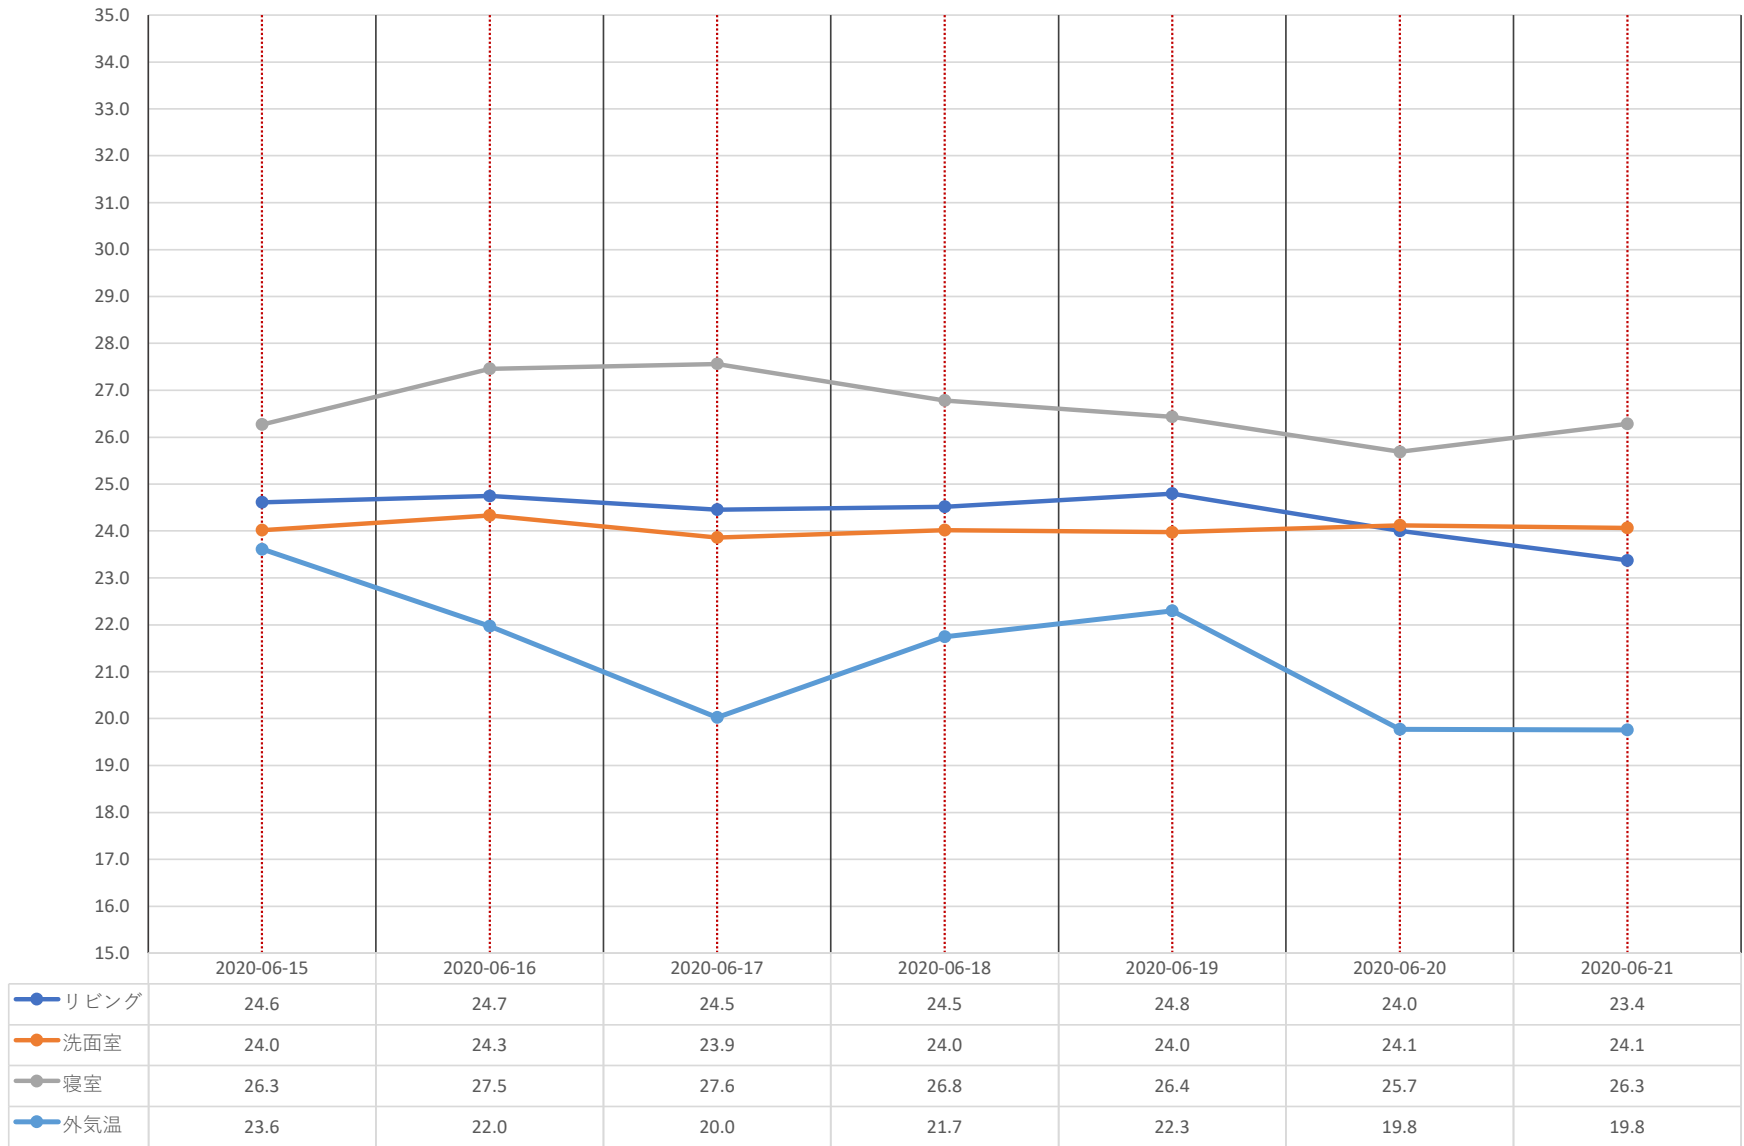

東区物見山モデルハウス 平均温度グラフ 【6/8～6/14】

● リビング ● 洗面室 ● 寝室 ● 外気温

東区物見山モデルハウス 平均温度グラフ 【6/15～6/21】

● リビング ● 洗面室 ● 寝室 ● 外気温

東区物見山モデルハウス 平均温度グラフ 【6/22～6/28】

● リビング ● 洗面室 ● 寝室 ● 外気温

東区物見山モデルハウス 平均温度グラフ 【6/29～6/30】

● リビング ● 洗面室 ● 寝室 ● 外気温

東区物見山モデルハウス 平均温度グラフ 【7/1～7/4】

- リビング
- 洗面室
- 寝室
- 外気温

● リビング ● 洗面室 ● 寝室 ● 外気温

東区物見山モデルハウス 平均温度グラフ 【7/5～7/11】

東区物見山モデルハウス 平均温度グラフ 【7/12～7/18】

● リビング ● 洗面室 ● 寝室 ● 外気温

東区物見山モデルハウス 平均温度グラフ 【7/19～7/25】

● リビング ● 洗面室 ● 寝室 ● 外気温

東区物見山モデルハウス 平均温度グラフ 【7/26~7/31】

東区物見山モデルハウス 平均温度グラフ 【8/1】

- リビング
- 洗面室
- 寝室
- 外気温

● リビング ● 洗面室 ● 寝室 ● 外気温

東区物見山モデルハウス 平均温度グラフ 【8/2~8/8】

● リビング ● 洗面室 ● 寝室 ● 外気温

東区物見山モデルハウス 平均温度グラフ 【8/9～8/15】

● リビング ● 洗面室 ● 寝室 ● 外気温

東区物見山モデルハウス 平均温度グラフ 【8/16～8/22】

● リビング ● 洗面室 ● 寝室 ● 外気温

東区物見山モデルハウス 平均温度グラフ 【8/23～8/29】

● リビング ● 洗面室 ● 寝室 ● 外気温

東区物見山モデルハウス 平均温度グラフ 【8/30~8/31】

● リビング ● 洗面室 ● 寝室 ● 外気温

東区物見山モデルハウス 平均温度グラフ 【9/1～9/5】

● リビング
● 洗面室
● 寝室
● 外気温