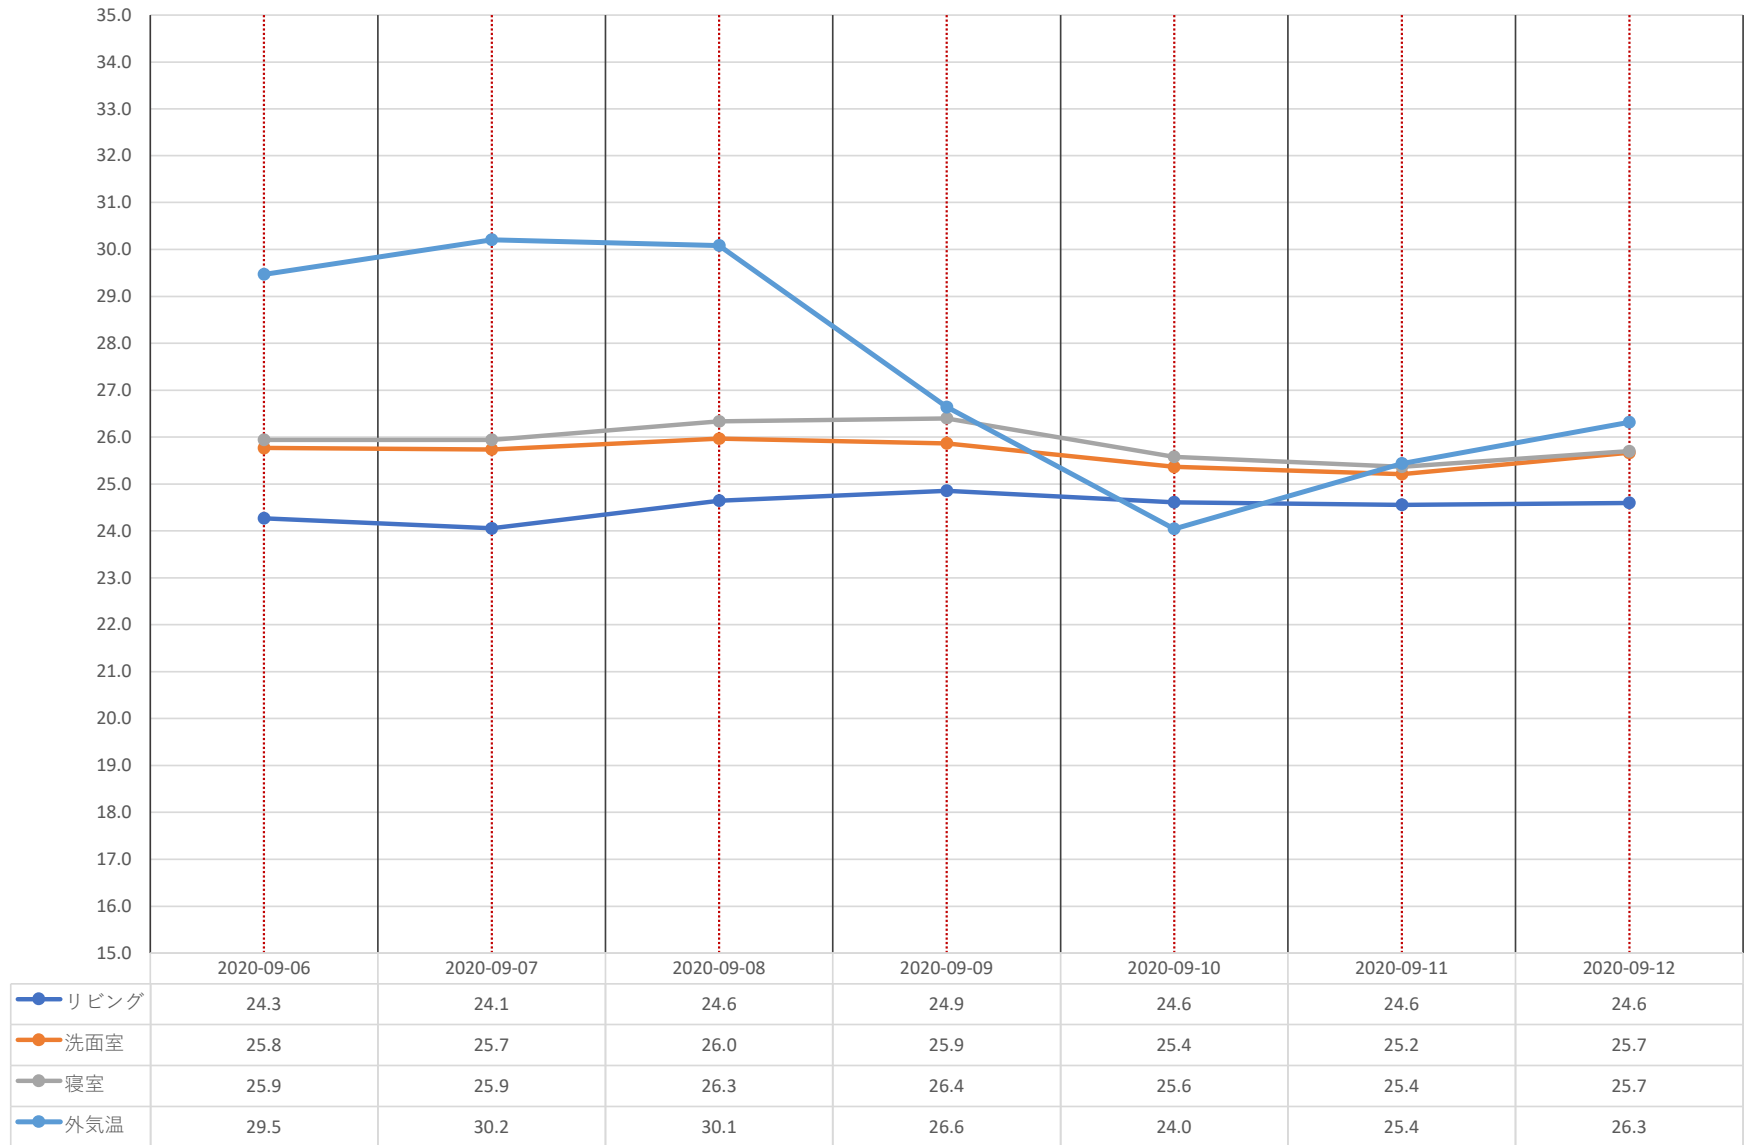

東区物見山モデルハウス 平均温度グラフ 【7/1～7/4】

- リビング
- 洗面室
- 寝室
- 外気温

● リビング ● 洗面室 ● 寝室 ● 外気温

東区物見山モデルハウス 平均温度グラフ 【7/5～7/11】

東区物見山モデルハウス 平均温度グラフ 【7/12～7/18】

● リビング ● 洗面室 ● 寝室 ● 外気温

東区物見山モデルハウス 平均温度グラフ 【7/19～7/25】

● リビング ● 洗面室 ● 寝室 ● 外気温

東区物見山モデルハウス 平均温度グラフ 【7/26~7/31】

東区物見山モデルハウス 平均温度グラフ 【8/1】

- リビング
- 洗面室
- 寝室
- 外気温

● リビング ● 洗面室 ● 寝室 ● 外気温

東区物見山モデルハウス 平均温度グラフ 【8/2~8/8】

● リビング ● 洗面室 ● 寝室 ● 外気温

東区物見山モデルハウス 平均温度グラフ 【8/9～8/15】

● リビング ● 洗面室 ● 寝室 ● 外気温

東区物見山モデルハウス 平均温度グラフ 【8/16～8/22】

● リビング ● 洗面室 ● 寝室 ● 外気温

東区物見山モデルハウス 平均温度グラフ 【8/23～8/29】

● リビング ● 洗面室 ● 寝室 ● 外気温

東区物見山モデルハウス 平均温度グラフ 【8/30~8/31】

● リビング ● 洗面室 ● 寝室 ● 外気温

東区物見山モデルハウス 平均温度グラフ 【9/1～9/5】

● リビング
● 洗面室
● 寝室
● 外気温

● リビング ● 洗面室 ● 寝室 ● 外気温

東区物見山モデルハウス 平均温度グラフ 【9/6～9/12】

● リビング ● 洗面室 ● 寝室 ● 外気温