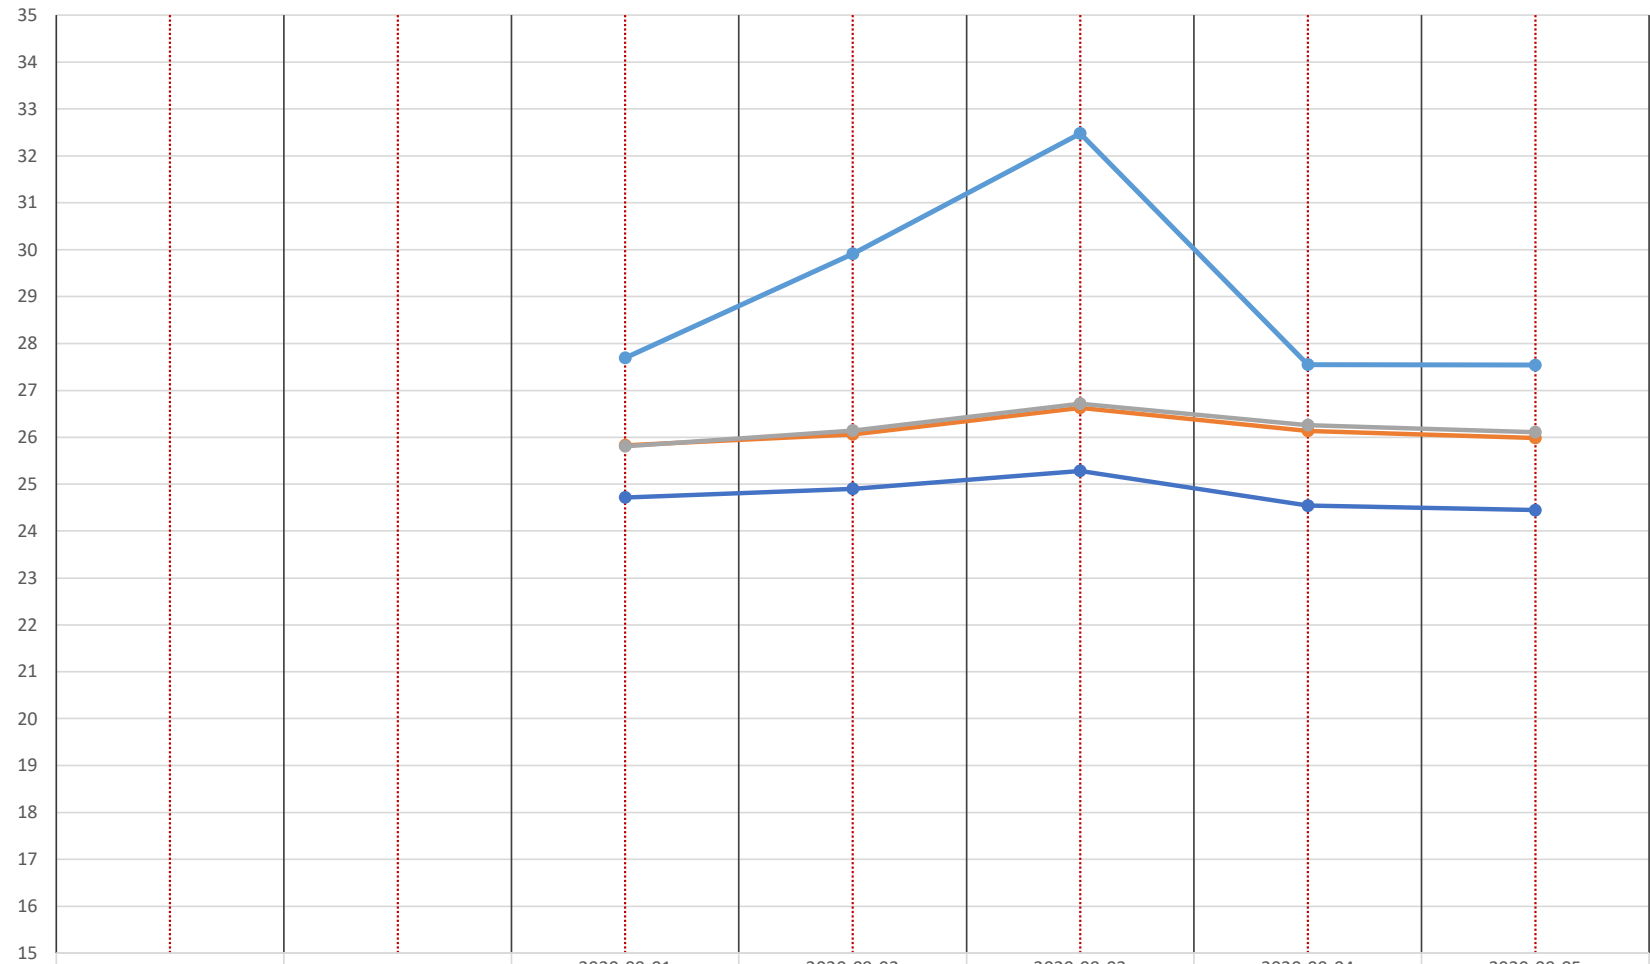

東区物見山モデルハウス 平均温度グラフ 【7/1～7/4】

- リビング
- 洗面室
- 寝室
- 外気温

● リビング ● 洗面室 ● 寝室 ● 外気温

東区物見山モデルハウス 平均温度グラフ 【7/5～7/11】

東区物見山モデルハウス 平均温度グラフ 【7/12～7/18】

● リビング ● 洗面室 ● 寝室 ● 外気温

東区物見山モデルハウス 平均温度グラフ 【7/19～7/25】

● リビング ● 洗面室 ● 寝室 ● 外気温

東区物見山モデルハウス 平均温度グラフ 【7/26~7/31】

東区物見山モデルハウス 平均温度グラフ 【8/1】

- リビング
- 洗面室
- 寝室
- 外気温

● リビング ● 洗面室 ● 寝室 ● 外気温

東区物見山モデルハウス 平均温度グラフ 【8/2~8/8】

● リビング ● 洗面室 ● 寝室 ● 外気温

東区物見山モデルハウス 平均温度グラフ 【8/9～8/15】

● リビング ● 洗面室 ● 寝室 ● 外気温

東区物見山モデルハウス 平均温度グラフ 【8/16～8/22】

● リビング ● 洗面室 ● 寝室 ● 外気温

東区物見山モデルハウス 平均温度グラフ 【8/23～8/29】

● リビング ● 洗面室 ● 寝室 ● 外気温

東区物見山モデルハウス 平均温度グラフ 【8/30~8/31】

● リビング ● 洗面室 ● 寝室 ● 外気温

東区物見山モデルハウス 平均温度グラフ 【9/1～9/5】

● リビング
● 洗面室
● 寝室
● 外気温

● リビング ● 洗面室 ● 寝室 ● 外気温

東区物見山モデルハウス 平均温度グラフ 【9/6～9/12】

● リビング ● 洗面室 ● 寝室 ● 外気温