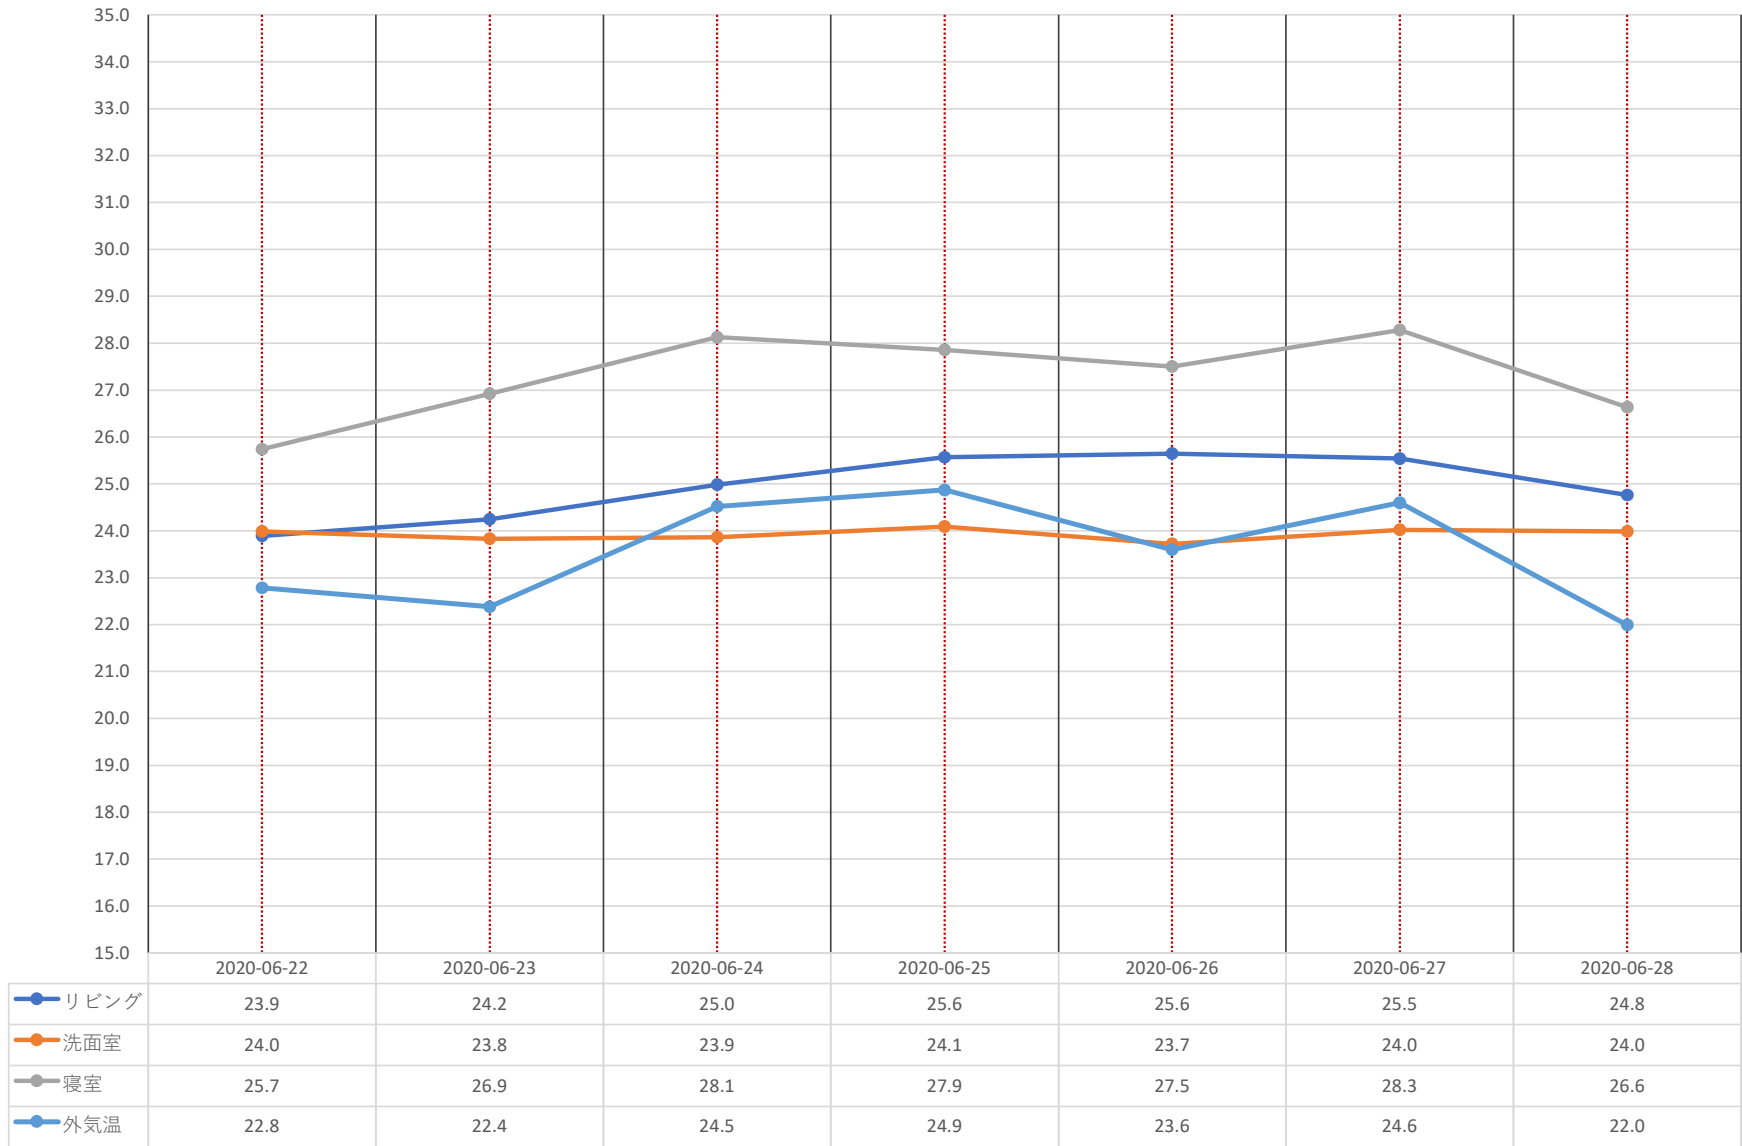

東区物見山モデルハウス 平均温度グラフ 【6/8～6/14】

● リビング ● 洗面室 ● 寝室 ● 外気温

東区物見山モデルハウス 平均温度グラフ 【6/15～6/21】

● リビング ● 洗面室 ● 寝室 ● 外気温

東区物見山モデルハウス 平均温度グラフ 【6/22～6/28】

● リビング ● 洗面室 ● 寝室 ● 外気温

東区物見山モデルハウス 平均温度グラフ 【6/29～6/30】

● リビング ● 洗面室 ● 寝室 ● 外気温

東区物見山モデルハウス 平均温度グラフ 【7/1～7/4】

- リビング
- 洗面室
- 寝室
- 外気温

● リビング ● 洗面室 ● 寝室 ● 外気温

東区物見山モデルハウス 平均温度グラフ 【7/5～7/11】

東区物見山モデルハウス 平均温度グラフ 【7/12～7/18】

● リビング ● 洗面室 ● 寝室 ● 外気温

東区物見山モデルハウス 平均温度グラフ 【7/19～7/25】

● リビング ● 洗面室 ● 寝室 ● 外気温

東区物見山モデルハウス 平均温度グラフ 【7/26~7/31】

東区物見山モデルハウス 平均温度グラフ 【8/1】

- リビング
- 洗面室
- 寝室
- 外気温

● リビング ● 洗面室 ● 寝室 ● 外気温

東区物見山モデルハウス 平均温度グラフ 【8/2~8/8】

● リビング ● 洗面室 ● 寝室 ● 外気温

東区物見山モデルハウス 平均温度グラフ 【8/9～8/15】

● リビング ● 洗面室 ● 寝室 ● 外気温

東区物見山モデルハウス 平均温度グラフ 【8/16～8/22】

● リビング ● 洗面室 ● 寝室 ● 外気温

東区物見山モデルハウス 平均温度グラフ 【8/23～8/29】

● リビング ● 洗面室 ● 寝室 ● 外気温

東区物見山モデルハウス 平均温度グラフ 【8/30~8/31】

● リビング ● 洗面室 ● 寝室 ● 外気温

東区物見山モデルハウス 平均温度グラフ 【9/1～9/5】

● リビング
● 洗面室
● 寝室
● 外気温