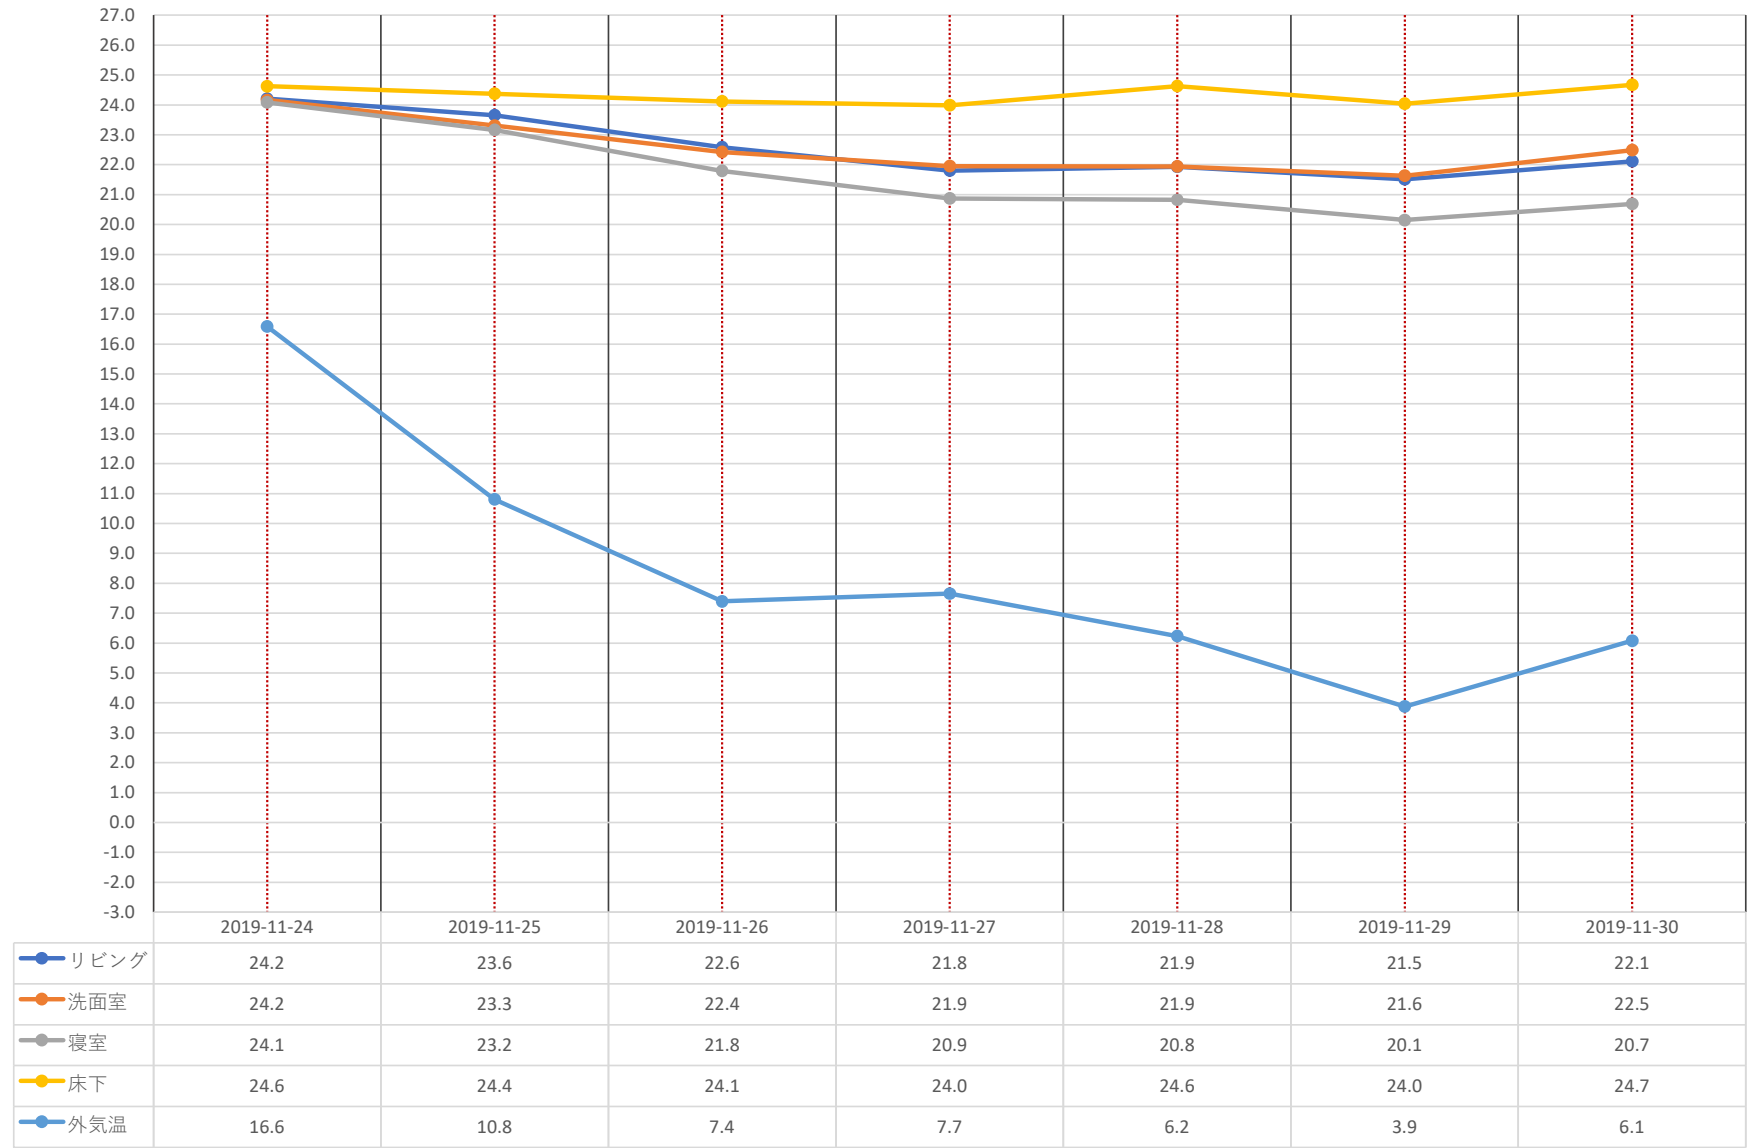

江南区東船場モデルハウス 平均温度グラフ 【11/10～11/16】

● リビング	23.7	24.0	23.9	23.8	23.4	23.6
● 洗面室	23.4	23.6	23.4	23.2	22.9	23.3
● 寝室	22.8	23.4	23.5	23.0	22.3	22.7
● 床下	25.3	24.9	25.0	25.0	25.2	25.3
● 外気温	12.7	14.4	13.1	11.8	10.5	10.4

### 江南区東船場モデルハウス 平均温度グラフ 【11/17～11/23】

● リビング   
 ● 洗面室   
 ● 寝室   
 ● 床下   
 ● 外気温

江南区東船場モデルハウス 平均温度グラフ 【11/24～11/30】

● リビング ● 洗面室 ● 寝室 ● 床下 ● 外気温

### 江南区東船場モデルハウス 平均温度グラフ 【12/1～12/7】

江南区東船場モデルハウス 平均温度グラフ 【12/8～12/14】

江南区東船場モデルハウス 平均温度グラフ 【12/15～12/21】

江南区東船場モデルハウス 平均温度グラフ 【12/22～12/28】

江南区東船場モデルハウス 平均温度グラフ 【12/29～12/31】

江南区東船場モデルハウス 平均温度グラフ 【1/1~1/4】