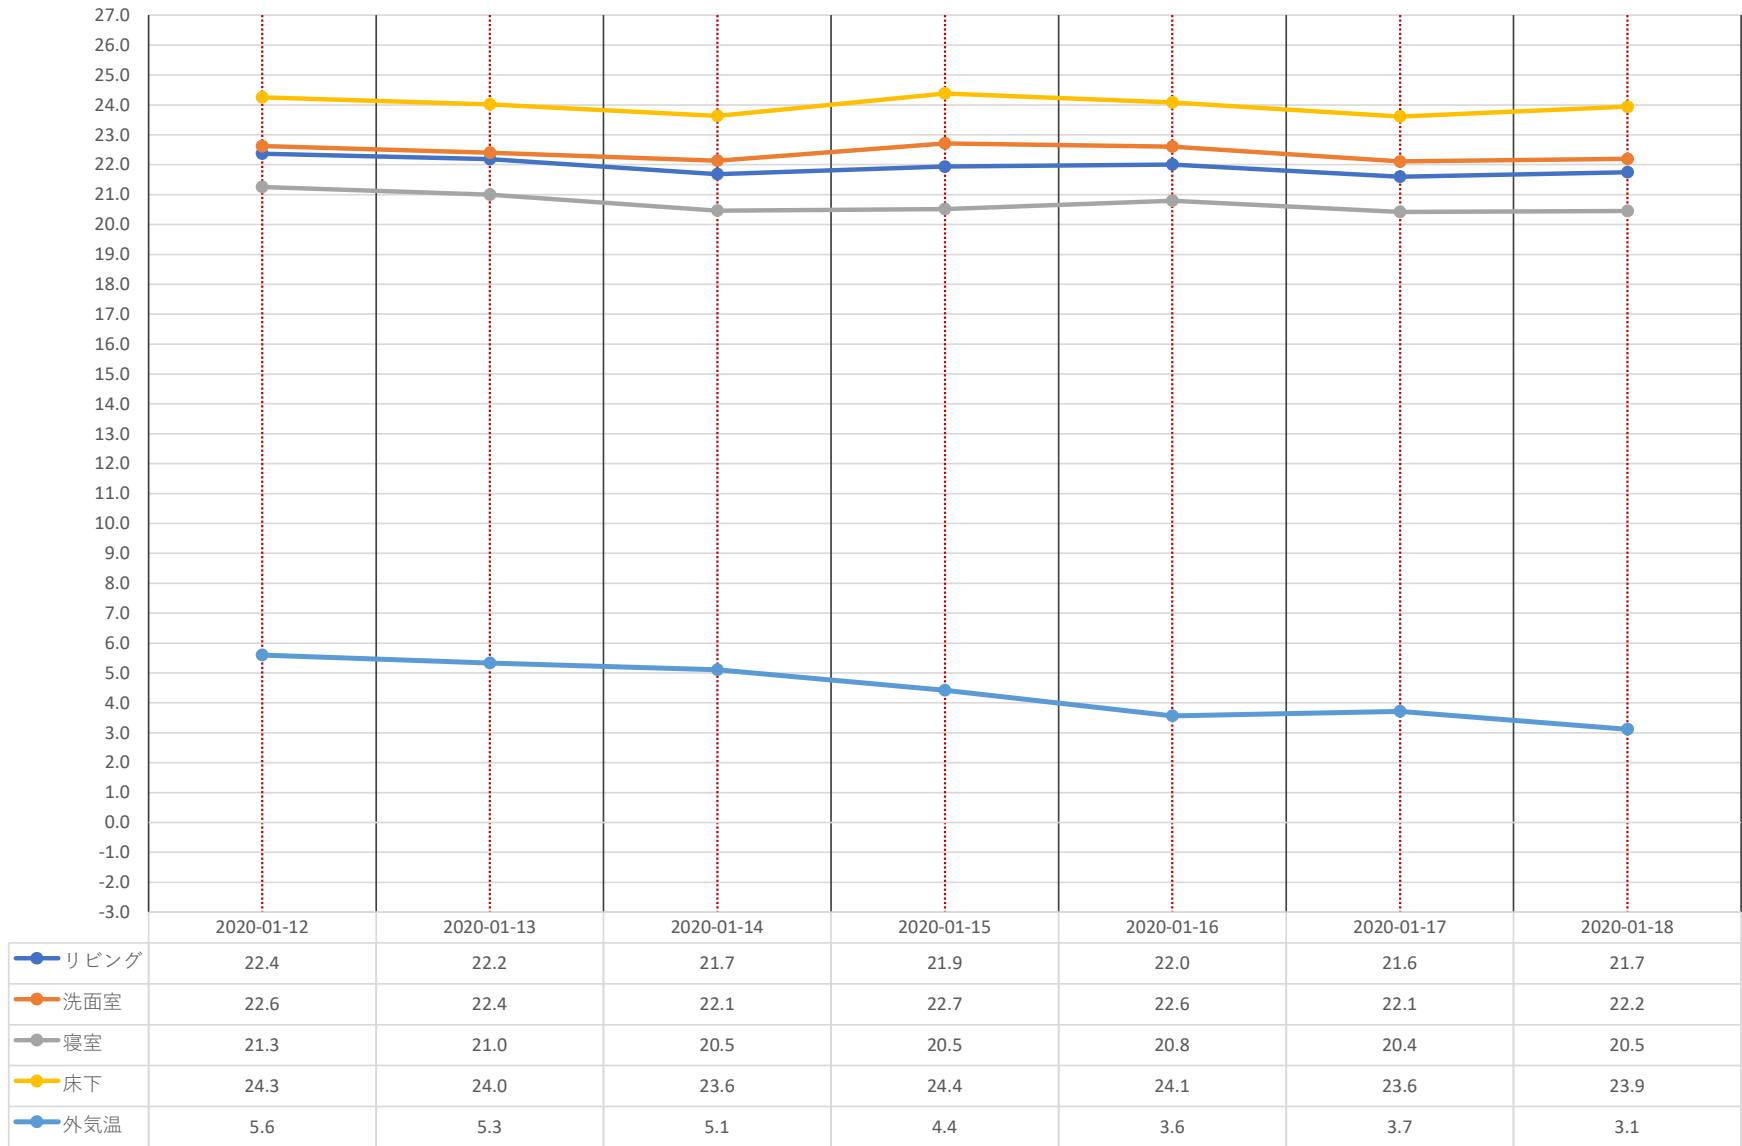

江南区東船場モデルハウス 平均温度グラフ 【11/10～11/16】

● リビング	23.7	24.0	23.9	23.8	23.4	23.6
● 洗面室	23.4	23.6	23.4	23.2	22.9	23.3
● 寝室	22.8	23.4	23.5	23.0	22.3	22.7
● 床下	25.3	24.9	25.0	25.0	25.2	25.3
● 外気温	12.7	14.4	13.1	11.8	10.5	10.4

### 江南区東船場モデルハウス 平均温度グラフ 【11/17～11/23】

● リビング   
 ● 洗面室   
 ● 寝室   
 ● 床下   
 ● 外気温

江南区東船場モデルハウス 平均温度グラフ 【11/24～11/30】

● リビング ● 洗面室 ● 寝室 ● 床下 ● 外気温

### 江南区東船場モデルハウス 平均温度グラフ 【12/1～12/7】

江南区東船場モデルハウス 平均温度グラフ 【12/8～12/14】

江南区東船場モデルハウス 平均温度グラフ 【12/15～12/21】

江南区東船場モデルハウス 平均温度グラフ 【12/22～12/28】

江南区東船場モデルハウス 平均温度グラフ 【12/29～12/31】

江南区東船場モデルハウス 平均温度グラフ 【1/1~1/4】

● リビング					
● 洗面室					
● 寝室					
● 床下					
● 外気温					

● リビング ● 洗面室 ● 寝室 ● 床下 ● 外気温

江南区東船場モデルハウス 平均温度グラフ 【1/5～1/11】

江南区東船場モデルハウス 平均温度グラフ 【1/12～1/18】

● リビング ● 洗面室 ● 寝室 ● 床下 ● 外気温