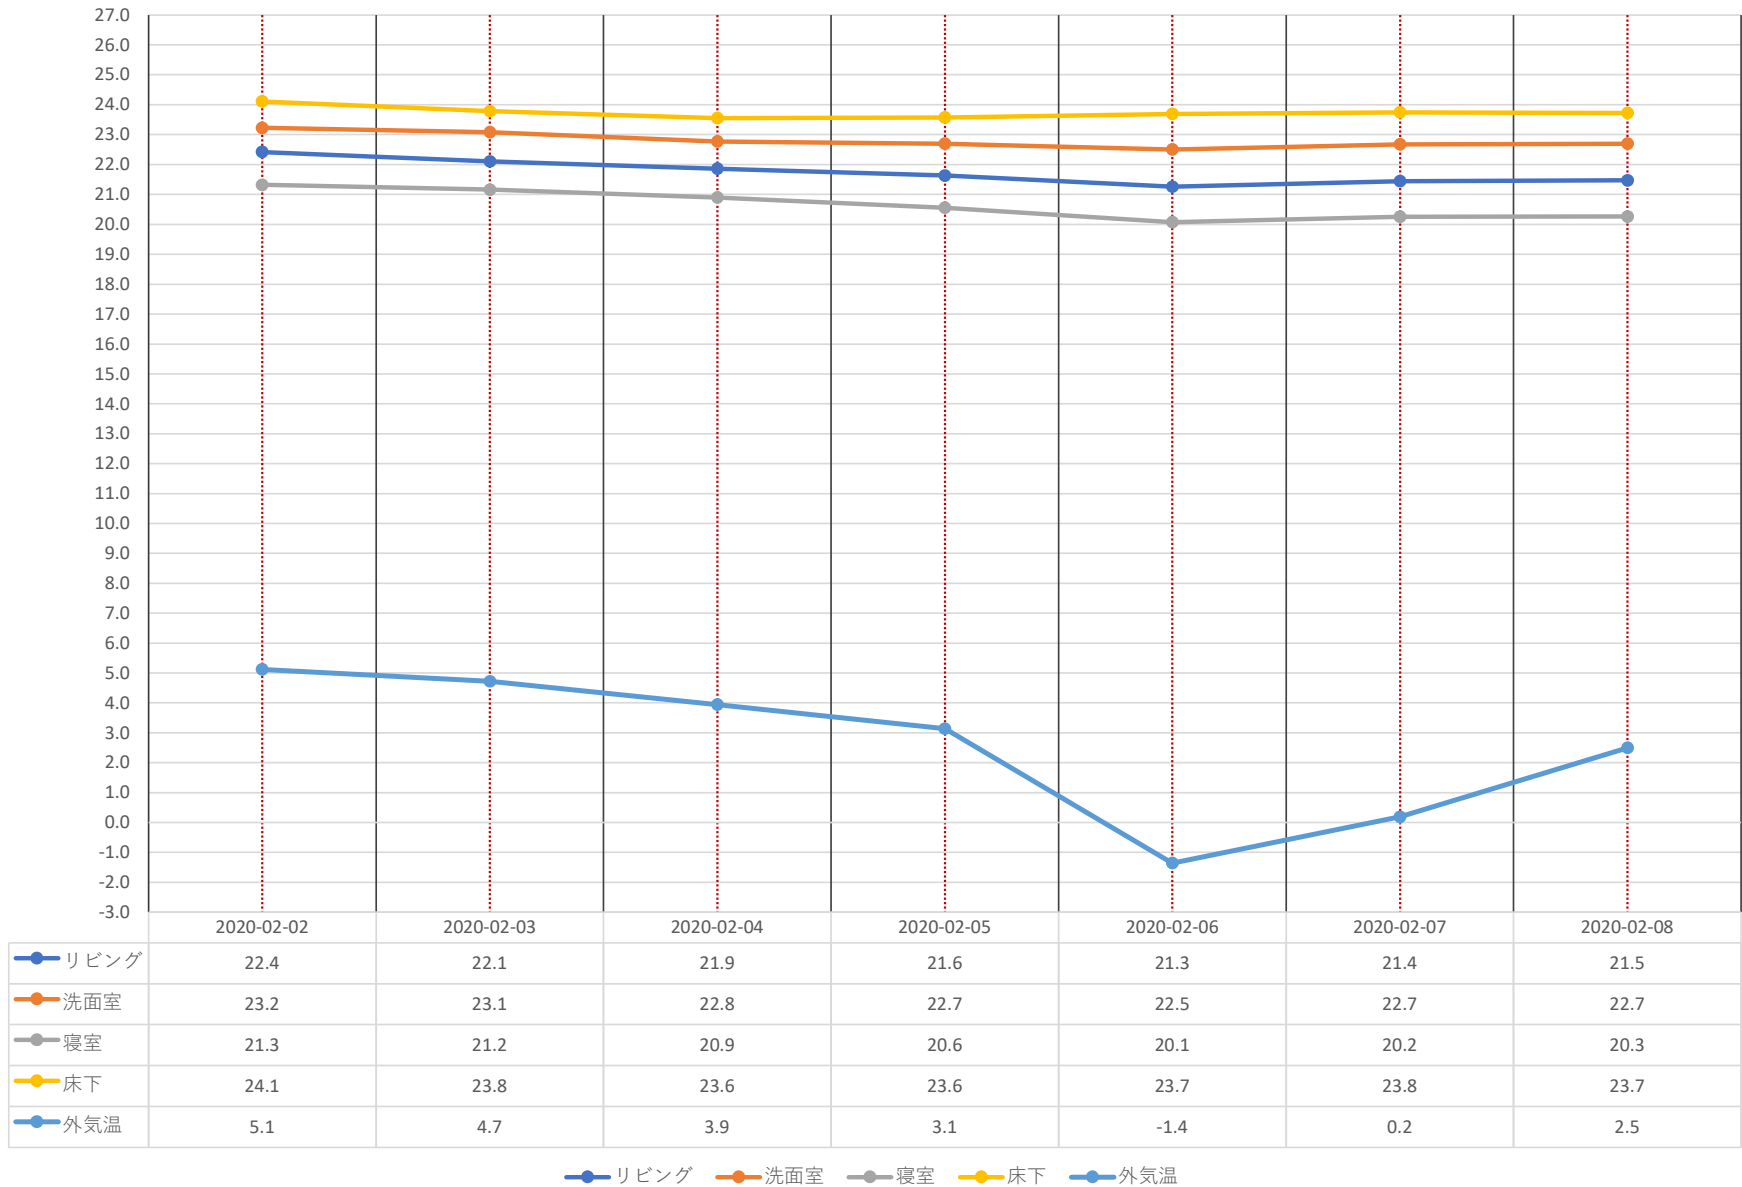

### 江南区東船場モデルハウス 平均温度グラフ 【12/1～12/7】

江南区東船場モデルハウス 平均温度グラフ 【12/8～12/14】

江南区東船場モデルハウス 平均温度グラフ 【12/15～12/21】

江南区東船場モデルハウス 平均温度グラフ 【12/22～12/28】

江南区東船場モデルハウス 平均温度グラフ 【12/29～12/31】

江南区東船場モデルハウス 平均温度グラフ 【1/1~1/4】

● リビング					
● 洗面室					
● 寝室					
● 床下					
● 外気温					

● リビング ● 洗面室 ● 寝室 ● 床下 ● 外気温

江南区東船場モデルハウス 平均温度グラフ 【1/5～1/11】

江南区東船場モデルハウス 平均温度グラフ 【1/12～1/18】

● リビング ● 洗面室 ● 寝室 ● 床下 ● 外気温

### 江南区東船場モデルハウス 平均温度グラフ 【1/19~1/25】

● リビング   
 ● 洗面室   
 ● 寝室   
 ● 床下   
 ● 外気温

江南区東船場モデルハウス 平均温度グラフ 【1/26~1/31】

## 江南区東船場モデルハウス 平均温度グラフ 【2/1】

- リビング
- 洗面室
- 寝室
- 床下
- 外気温

● リビング ● 洗面室 ● 寝室 ● 床下 ● 外気温

江南区東船場モデルハウス 平均温度グラフ 【2/2～2/8】

江南区東船場モデルハウス 平均温度グラフ 【2/9～2/15】

江南区東船場モデルハウス 平均温度グラフ 【2/16~2/22】

江南区東船場モデルハウス 平均温度グラフ 【2/23~2/29】