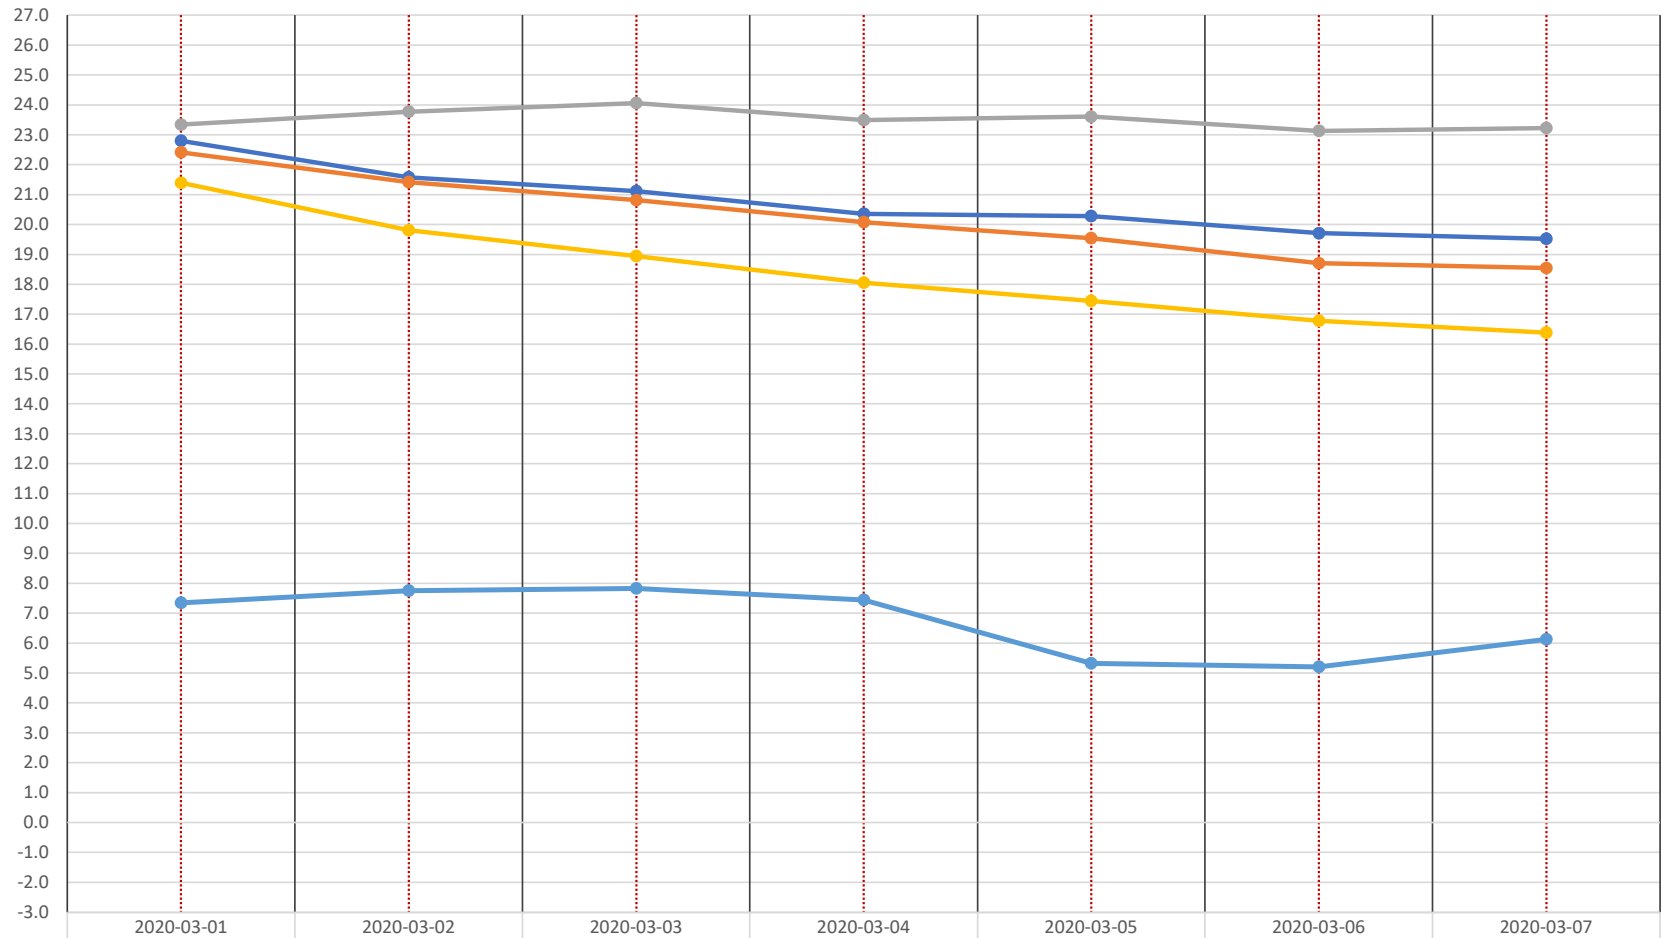

### 江南区東船場モデルハウス 平均温度グラフ 【12/1～12/7】

江南区東船場モデルハウス 平均温度グラフ 【12/8～12/14】

江南区東船場モデルハウス 平均温度グラフ 【12/15～12/21】

江南区東船場モデルハウス 平均温度グラフ 【12/22～12/28】

江南区東船場モデルハウス 平均温度グラフ 【12/29～12/31】

江南区東船場モデルハウス 平均温度グラフ 【1/1~1/4】

### 江南区東船場モデルハウス 平均温度グラフ 【1/19~1/25】

● リビング   
 ● 洗面室   
 ● 寝室   
 ● 床下   
 ● 外気温

江南区東船場モデルハウス 平均温度グラフ 【1/26~1/31】

## 江南区東船場モデルハウス 平均温度グラフ 【2/1】

- リビング
- 洗面室
- 寝室
- 床下
- 外気温

● リビング ● 洗面室 ● 寝室 ● 床下 ● 外気温

江南区東船場モデルハウス 平均温度グラフ 【2/2～2/8】

江南区東船場モデルハウス 平均温度グラフ 【2/9～2/15】

江南区東船場モデルハウス 平均温度グラフ 【2/16~2/22】

江南区東船場モデルハウス 平均温度グラフ 【2/23~2/29】

江南区東船場モデルハウス 平均温度グラフ 【3/1～3/7】 ※吹抜けエアコンのみ稼働

● リビング	22.8	21.6	21.1	20.4	20.3	19.7	19.5
● 洗面室	22.4	21.4	20.8	20.1	19.5	18.7	18.5
● 寝室	23.3	23.8	24.1	23.5	23.6	23.1	23.2
● 床下	21.4	19.8	18.9	18.1	17.5	16.8	16.4
● 外気温	7.4	7.8	7.8	7.5	5.3	5.2	6.1