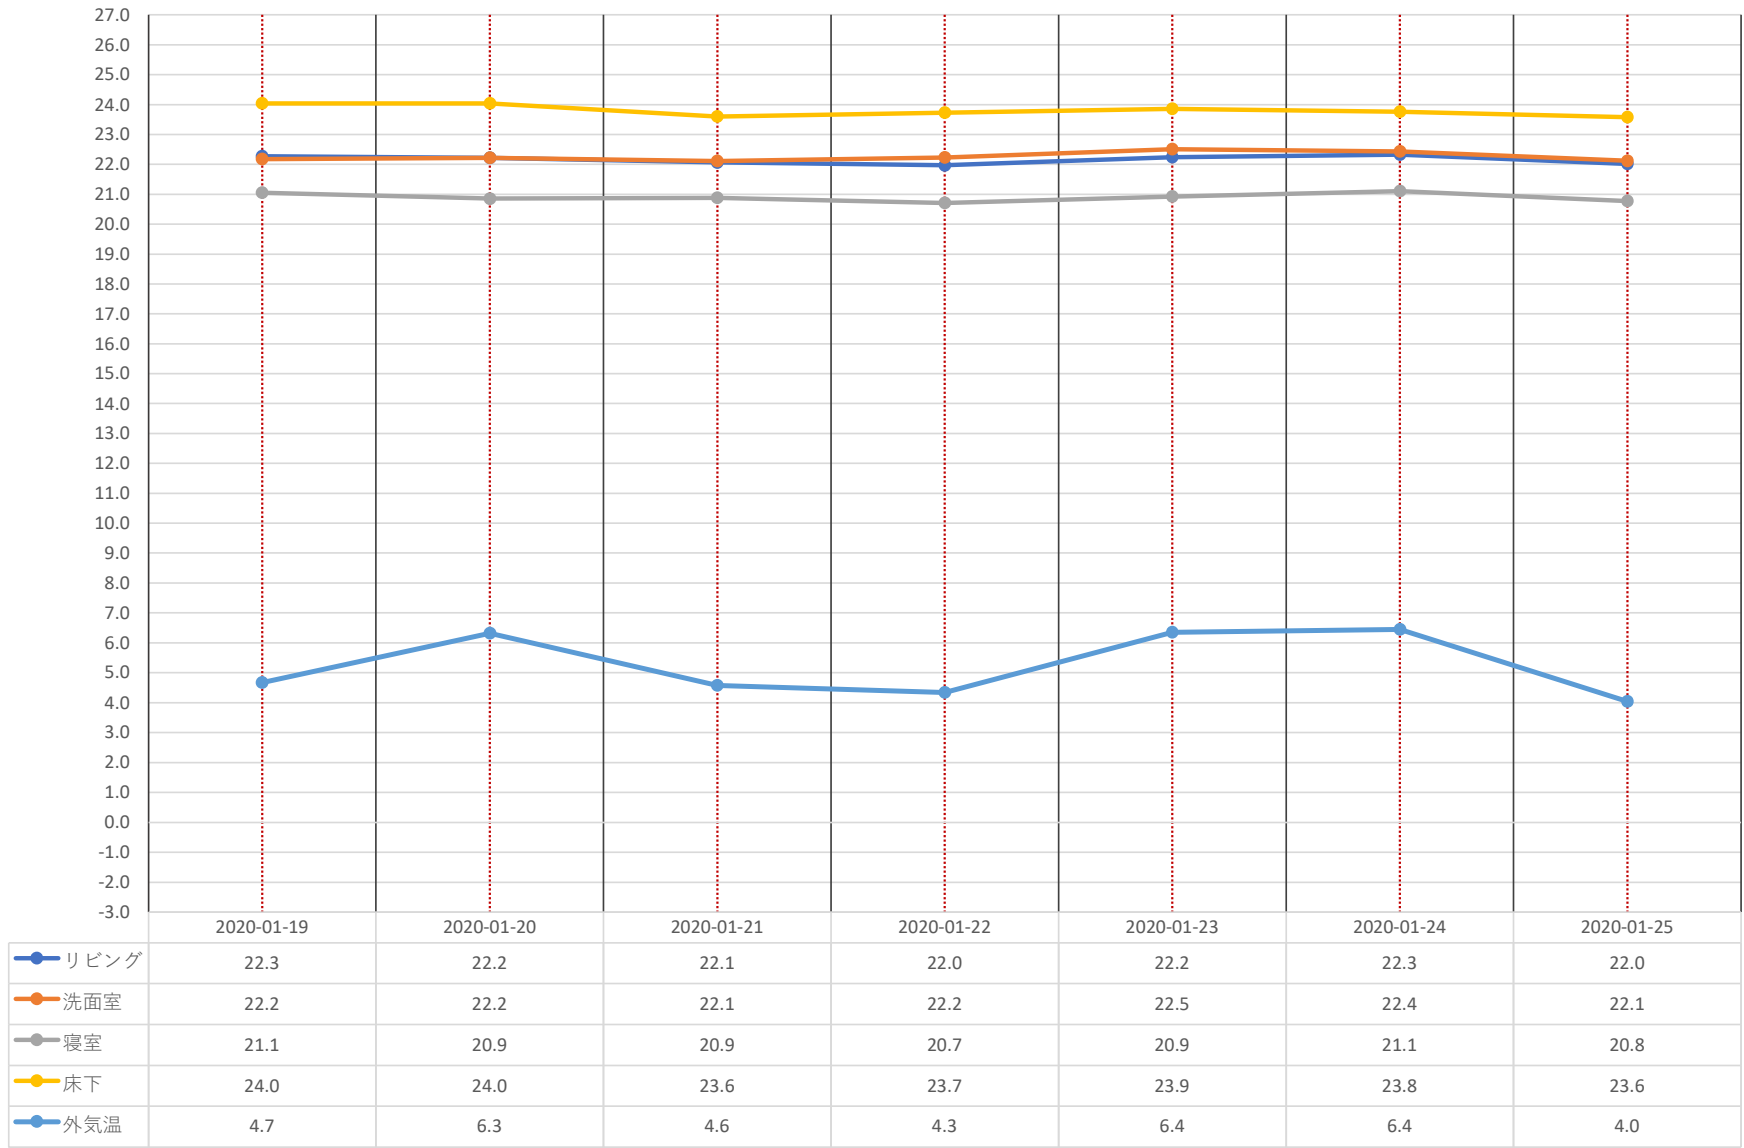

江南区東船場モデルハウス 平均温度グラフ 【11/10～11/16】

● リビング	23.7	24.0	23.9	23.8	23.4	23.6
● 洗面室	23.4	23.6	23.4	23.2	22.9	23.3
● 寝室	22.8	23.4	23.5	23.0	22.3	22.7
● 床下	25.3	24.9	25.0	25.0	25.2	25.3
● 外気温	12.7	14.4	13.1	11.8	10.5	10.4

### 江南区東船場モデルハウス 平均温度グラフ 【12/1～12/7】

江南区東船場モデルハウス 平均温度グラフ 【12/8～12/14】

江南区東船場モデルハウス 平均温度グラフ 【12/15～12/21】

江南区東船場モデルハウス 平均温度グラフ 【12/22～12/28】

江南区東船場モデルハウス 平均温度グラフ 【12/29～12/31】

江南区東船場モデルハウス 平均温度グラフ 【1/1~1/4】

● リビング					
● 洗面室					
● 寝室					
● 床下					
● 外気温					

● リビング ● 洗面室 ● 寝室 ● 床下 ● 外気温

江南区東船場モデルハウス 平均温度グラフ 【1/5～1/11】

江南区東船場モデルハウス 平均温度グラフ 【1/12～1/18】

● リビング ● 洗面室 ● 寝室 ● 床下 ● 外気温

### 江南区東船場モデルハウス 平均温度グラフ 【1/19~1/25】

● リビング   
 ● 洗面室   
 ● 寝室   
 ● 床下   
 ● 外気温

江南区東船場モデルハウス 平均温度グラフ 【1/26~1/31】