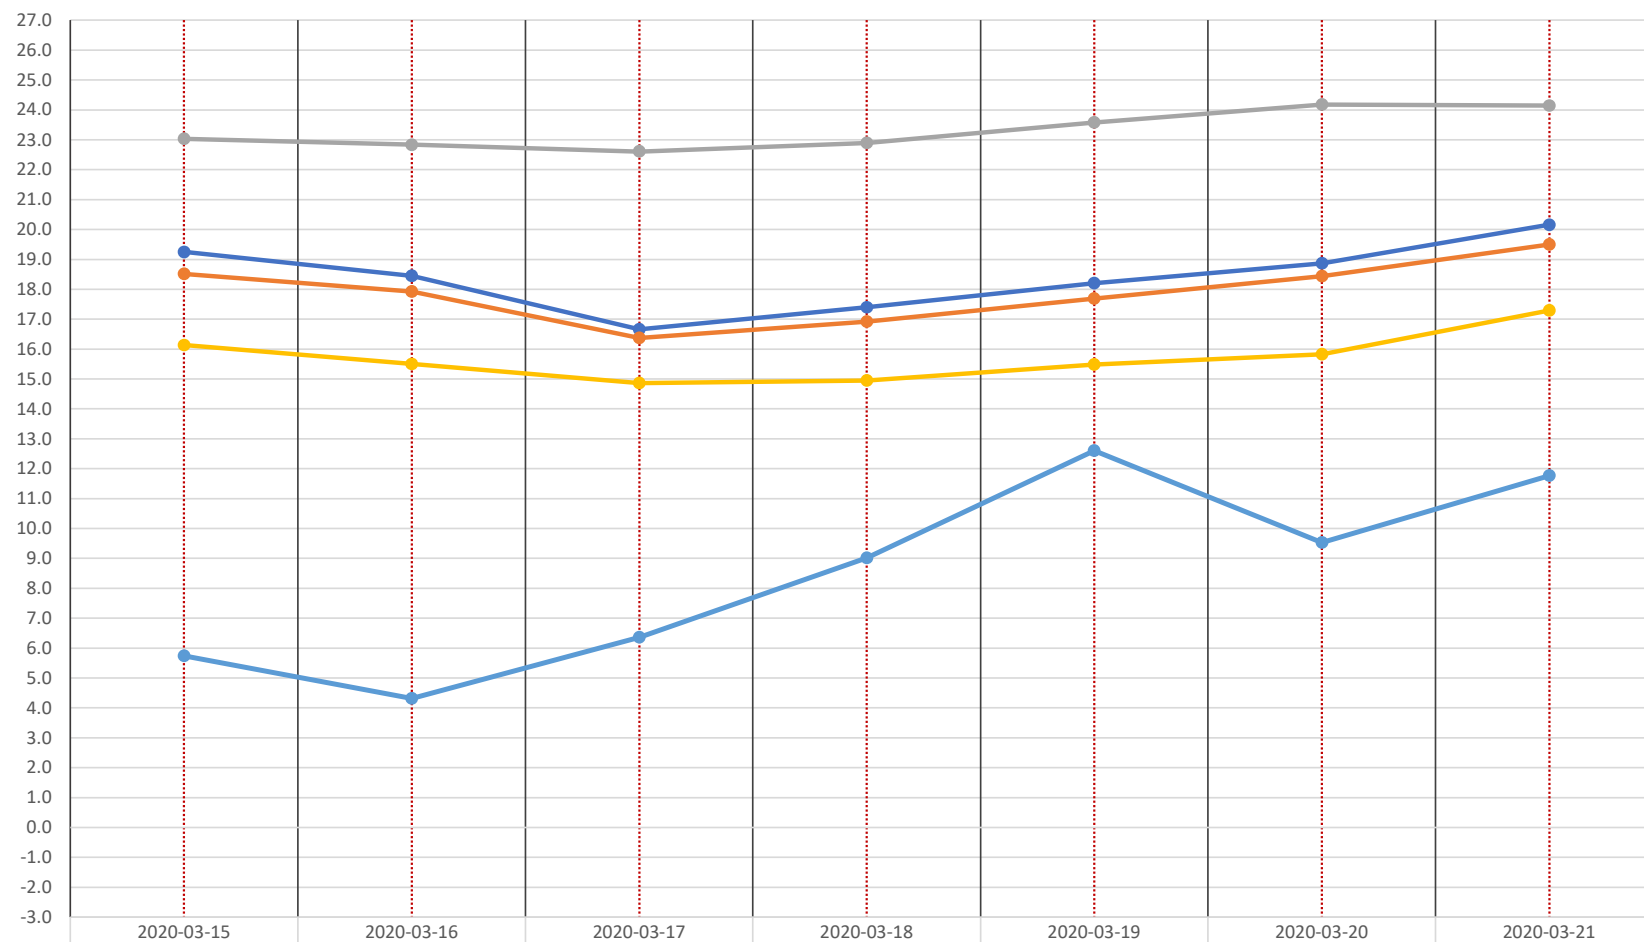

江南区東船場モデルハウス 平均温度グラフ【3/15～3/21】※吹抜けエアコンのみ稼働

リビング	19.2	18.4	16.7	17.4	18.2	18.9	20.2
洗面室	18.5	17.9	16.4	16.9	17.7	18.4	19.5
寝室	23.0	22.8	22.6	22.9	23.6	24.2	24.1
床下	16.1	15.5	14.9	15.0	15.5	15.8	17.3
外気温	5.7	4.3	6.4	9.0	12.6	9.5	11.8

リビング 洗面室 寝室 床下 外気温