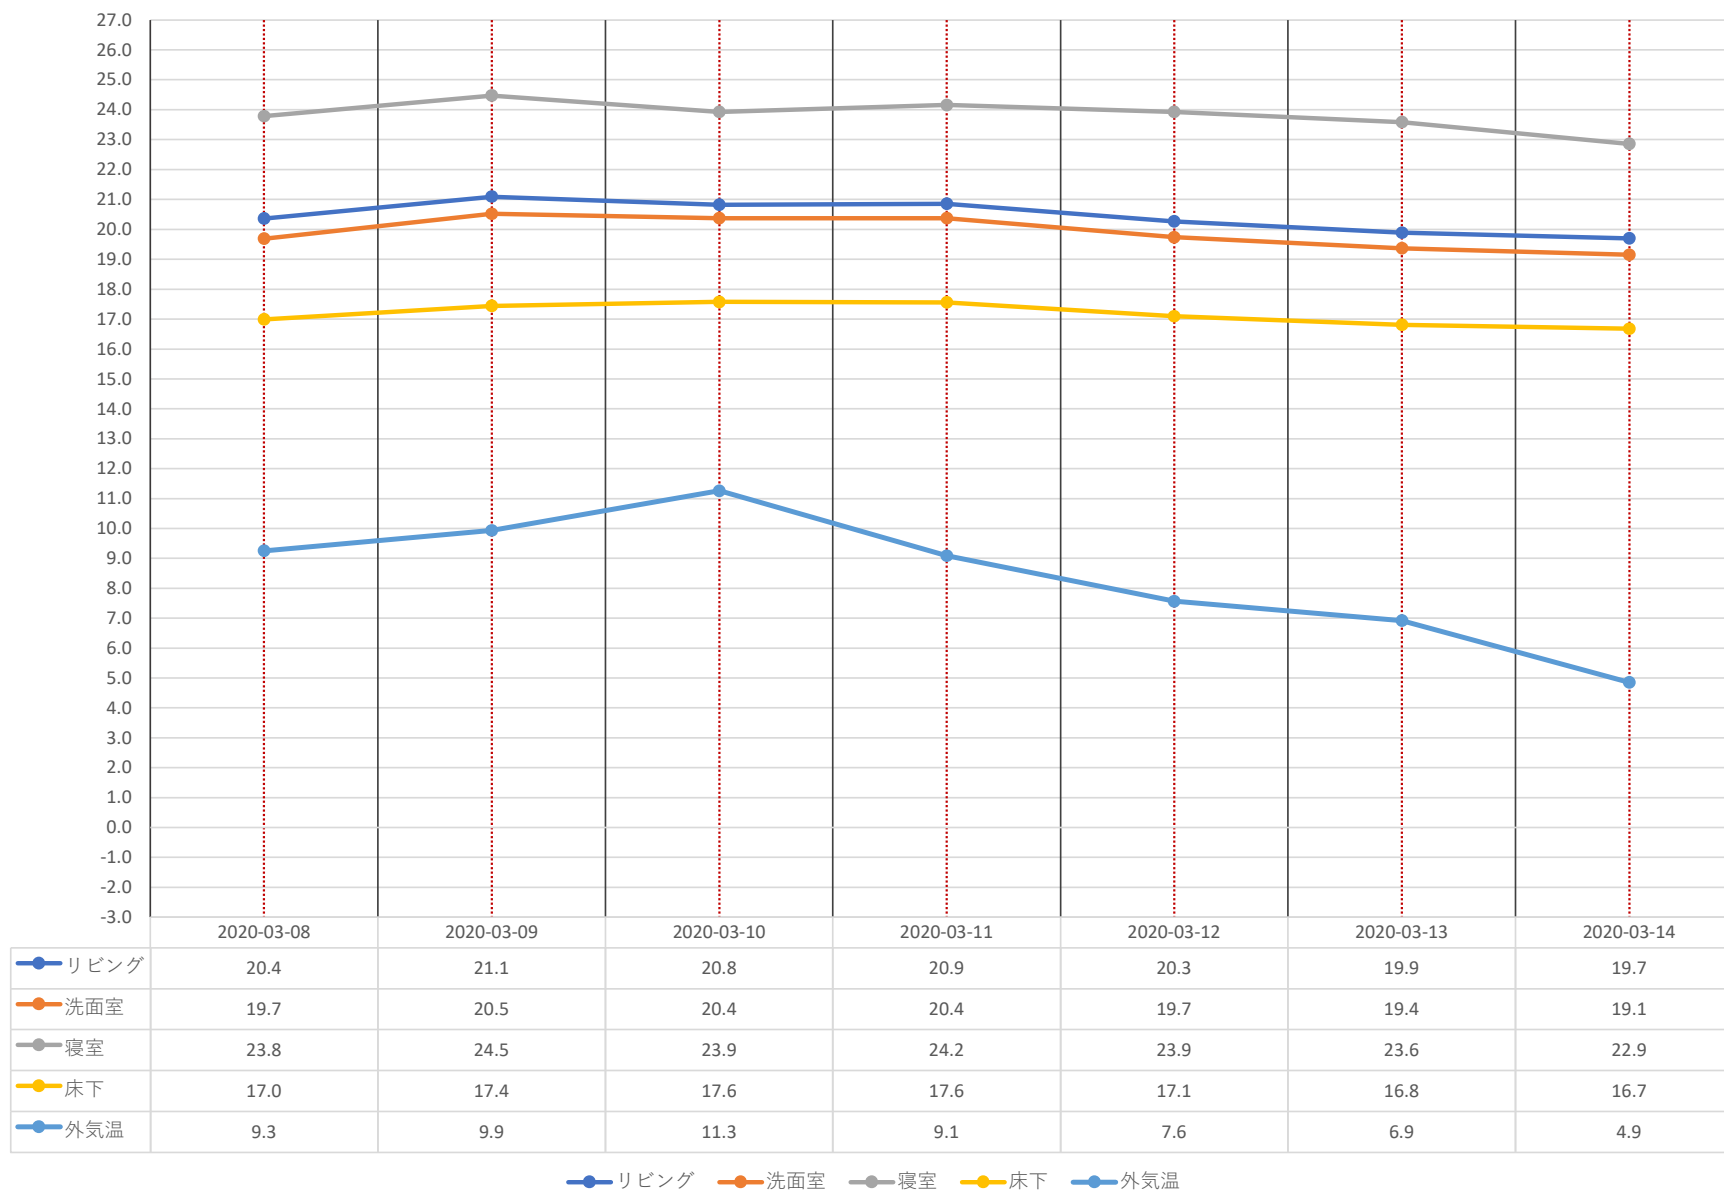

江南区東船場モデルハウス 平均温度グラフ【3/8～3/14】※吹抜けエアコンのみ稼働