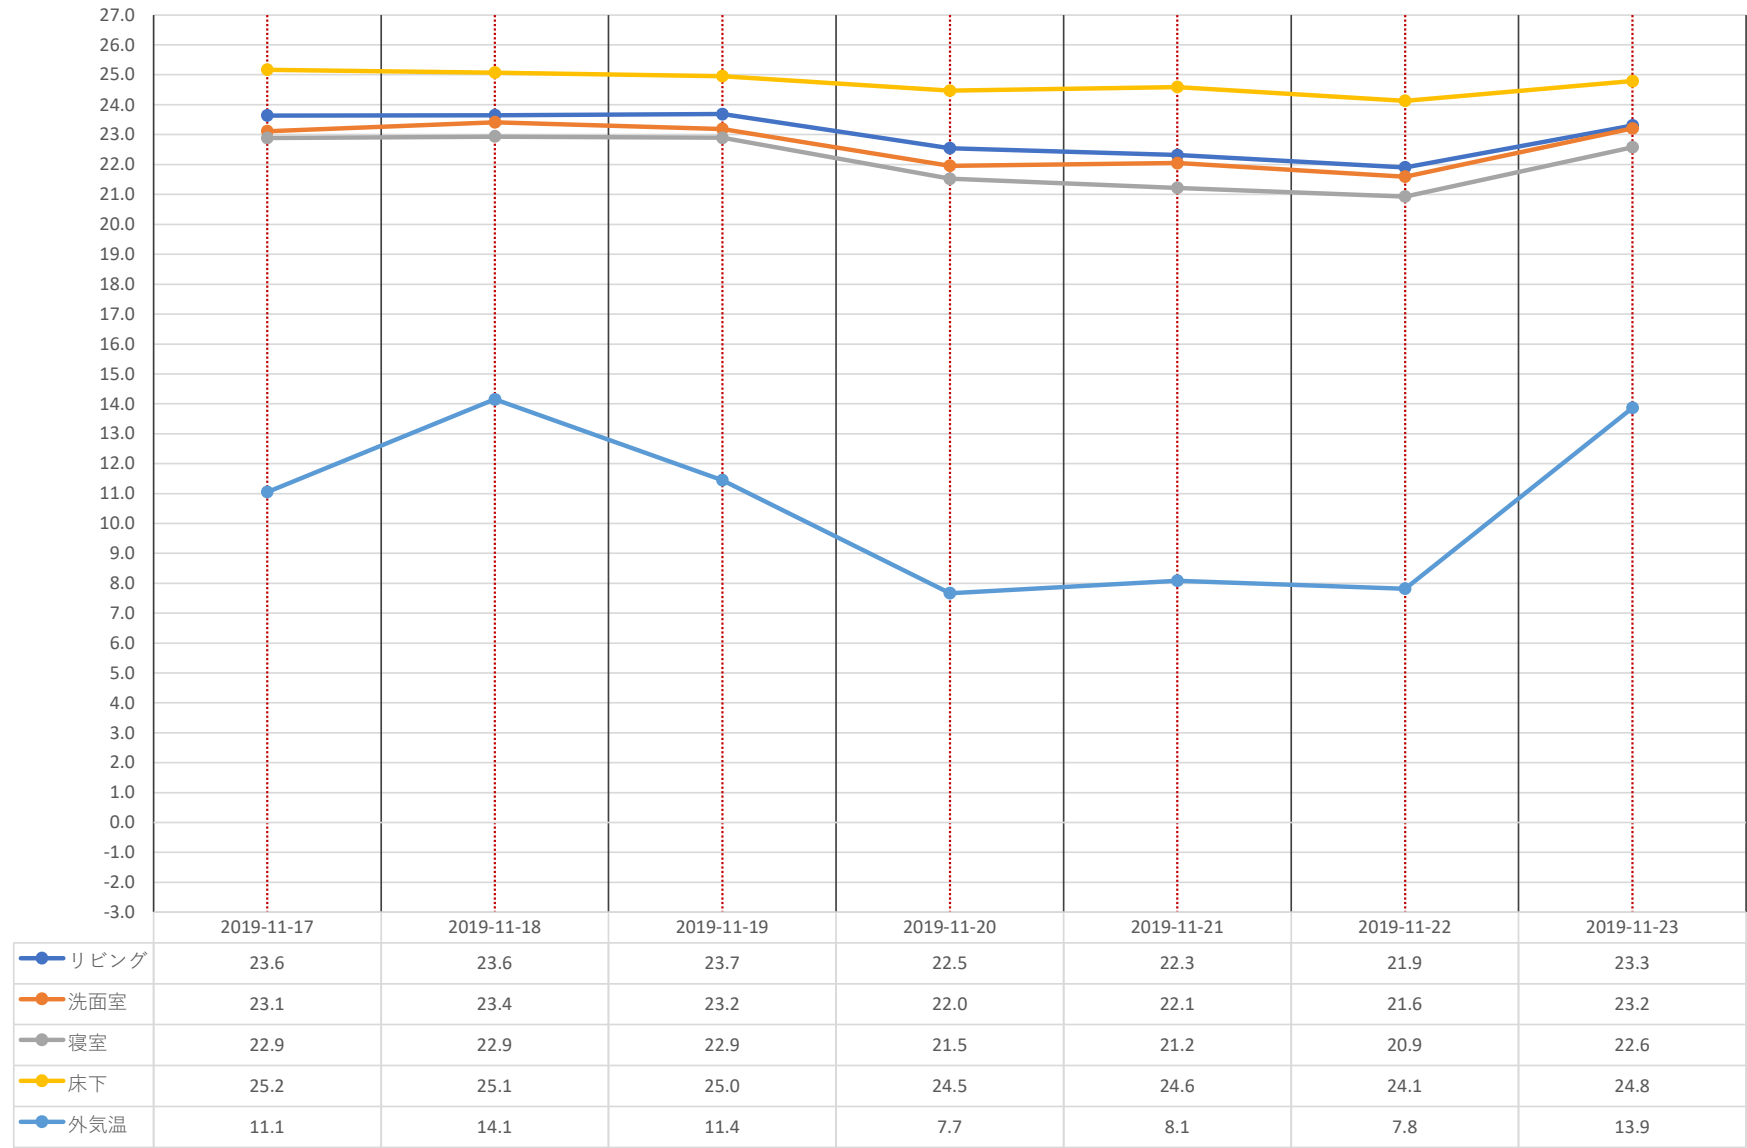

江南区東船場モデルハウス 平均温度グラフ 【11/10～11/16】

● リビング	23.7	24.0	23.9	23.8	23.4	23.6
● 洗面室	23.4	23.6	23.4	23.2	22.9	23.3
● 寝室	22.8	23.4	23.5	23.0	22.3	22.7
● 床下	25.3	24.9	25.0	25.0	25.2	25.3
● 外気温	12.7	14.4	13.1	11.8	10.5	10.4

### 江南区東船場モデルハウス 平均温度グラフ 【11/17～11/23】

● リビング   
 ● 洗面室   
 ● 寝室   
 ● 床下   
 ● 外気温

江南区東船場モデルハウス 平均温度グラフ 【11/24～11/30】

● リビング ● 洗面室 ● 寝室 ● 床下 ● 外気温

### 江南区東船場モデルハウス 平均温度グラフ 【12/1～12/7】

江南区東船場モデルハウス 平均温度グラフ 【12/8～12/14】

江南区東船場モデルハウス 平均温度グラフ 【12/15～12/21】

江南区東船場モデルハウス 平均温度グラフ 【12/22～12/28】

江南区東船場モデルハウス 平均温度グラフ 【12/29～12/31】

江南区東船場モデルハウス 平均温度グラフ 【1/1~1/4】