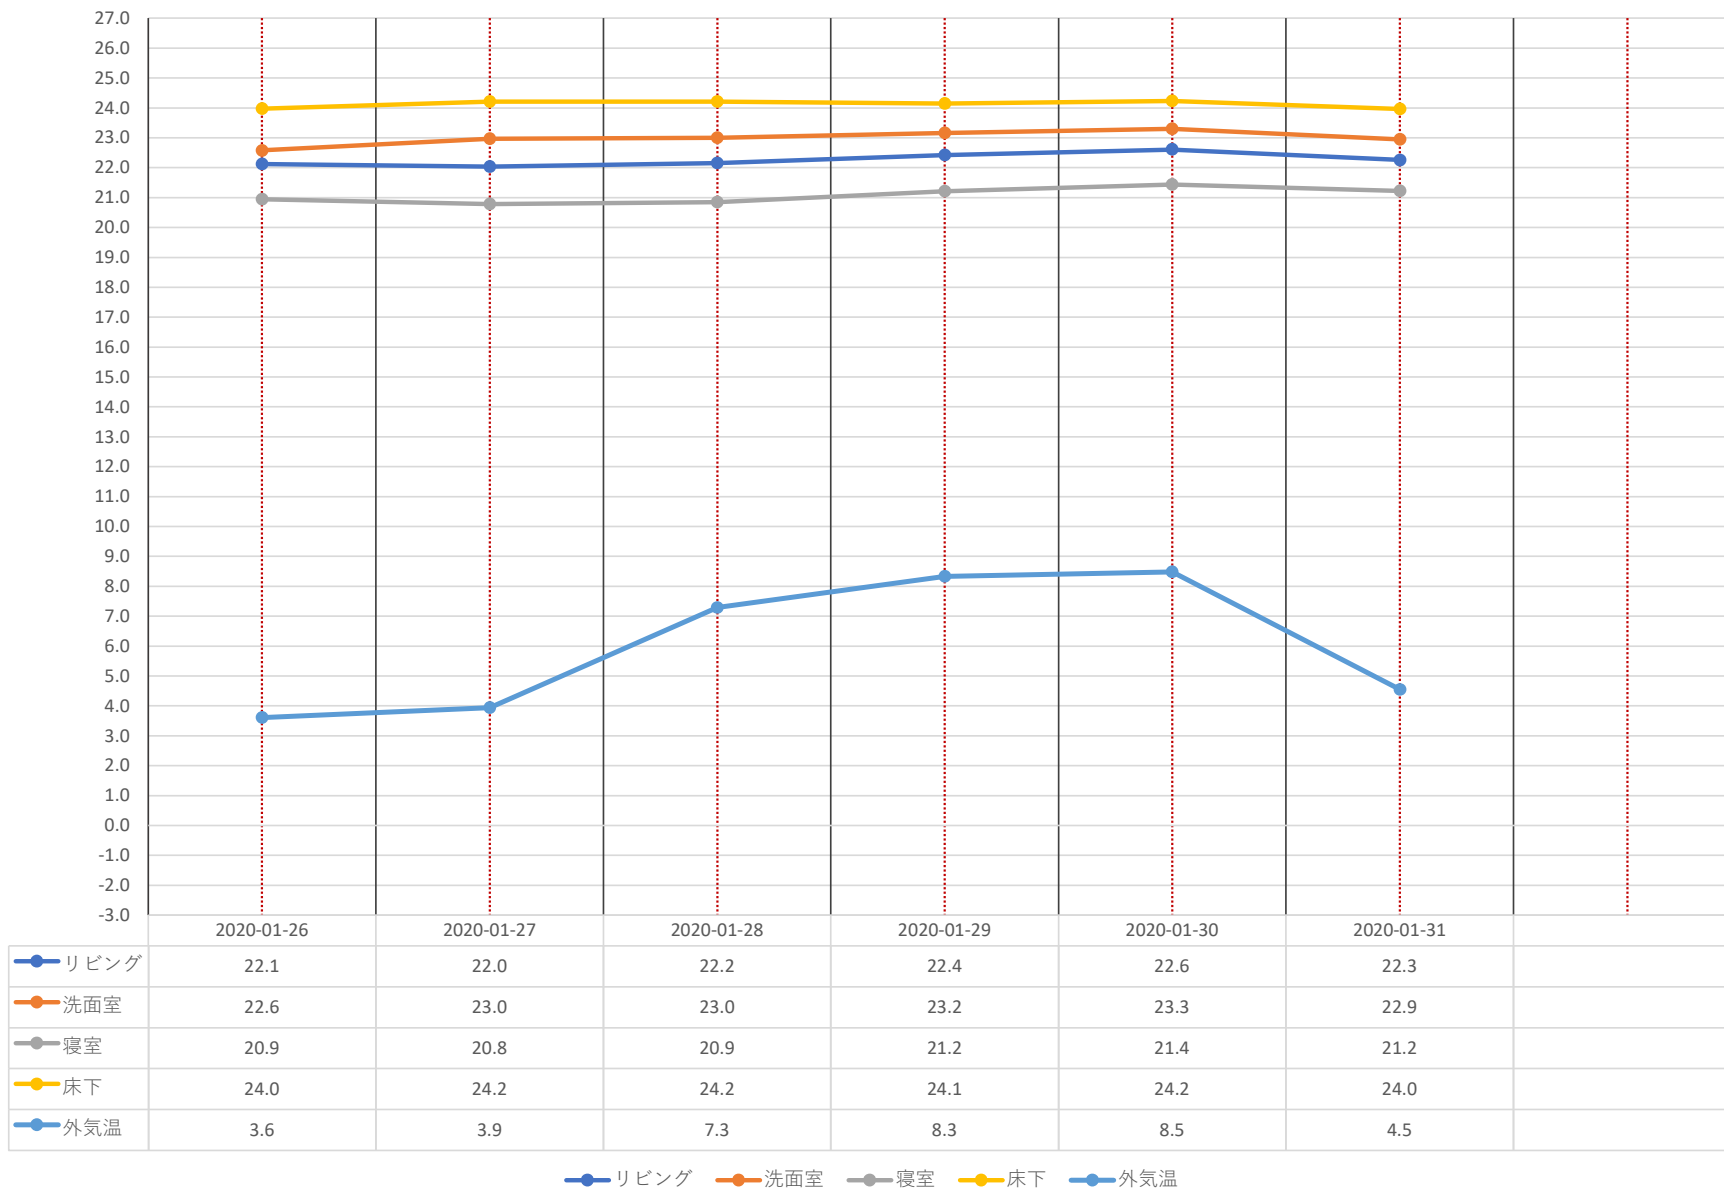

江南区東船場モデルハウス 平均温度グラフ 【11/10～11/16】

● リビング	23.7	24.0	23.9	23.8	23.4	23.6
● 洗面室	23.4	23.6	23.4	23.2	22.9	23.3
● 寝室	22.8	23.4	23.5	23.0	22.3	22.7
● 床下	25.3	24.9	25.0	25.0	25.2	25.3
● 外気温	12.7	14.4	13.1	11.8	10.5	10.4

### 江南区東船場モデルハウス 平均温度グラフ 【12/1～12/7】

江南区東船場モデルハウス 平均温度グラフ 【12/8～12/14】

江南区東船場モデルハウス 平均温度グラフ 【12/15～12/21】

江南区東船場モデルハウス 平均温度グラフ 【12/22～12/28】

江南区東船場モデルハウス 平均温度グラフ 【12/29～12/31】

江南区東船場モデルハウス 平均温度グラフ 【1/1~1/4】

● リビング					
● 洗面室					
● 寝室					
● 床下					
● 外気温					

● リビング ● 洗面室 ● 寝室 ● 床下 ● 外気温

江南区東船場モデルハウス 平均温度グラフ 【1/5～1/11】

江南区東船場モデルハウス 平均温度グラフ 【1/12～1/18】

● リビング ● 洗面室 ● 寝室 ● 床下 ● 外気温

### 江南区東船場モデルハウス 平均温度グラフ 【1/19~1/25】

● リビング   
 ● 洗面室   
 ● 寝室   
 ● 床下   
 ● 外気温

江南区東船場モデルハウス 平均温度グラフ 【1/26~1/31】