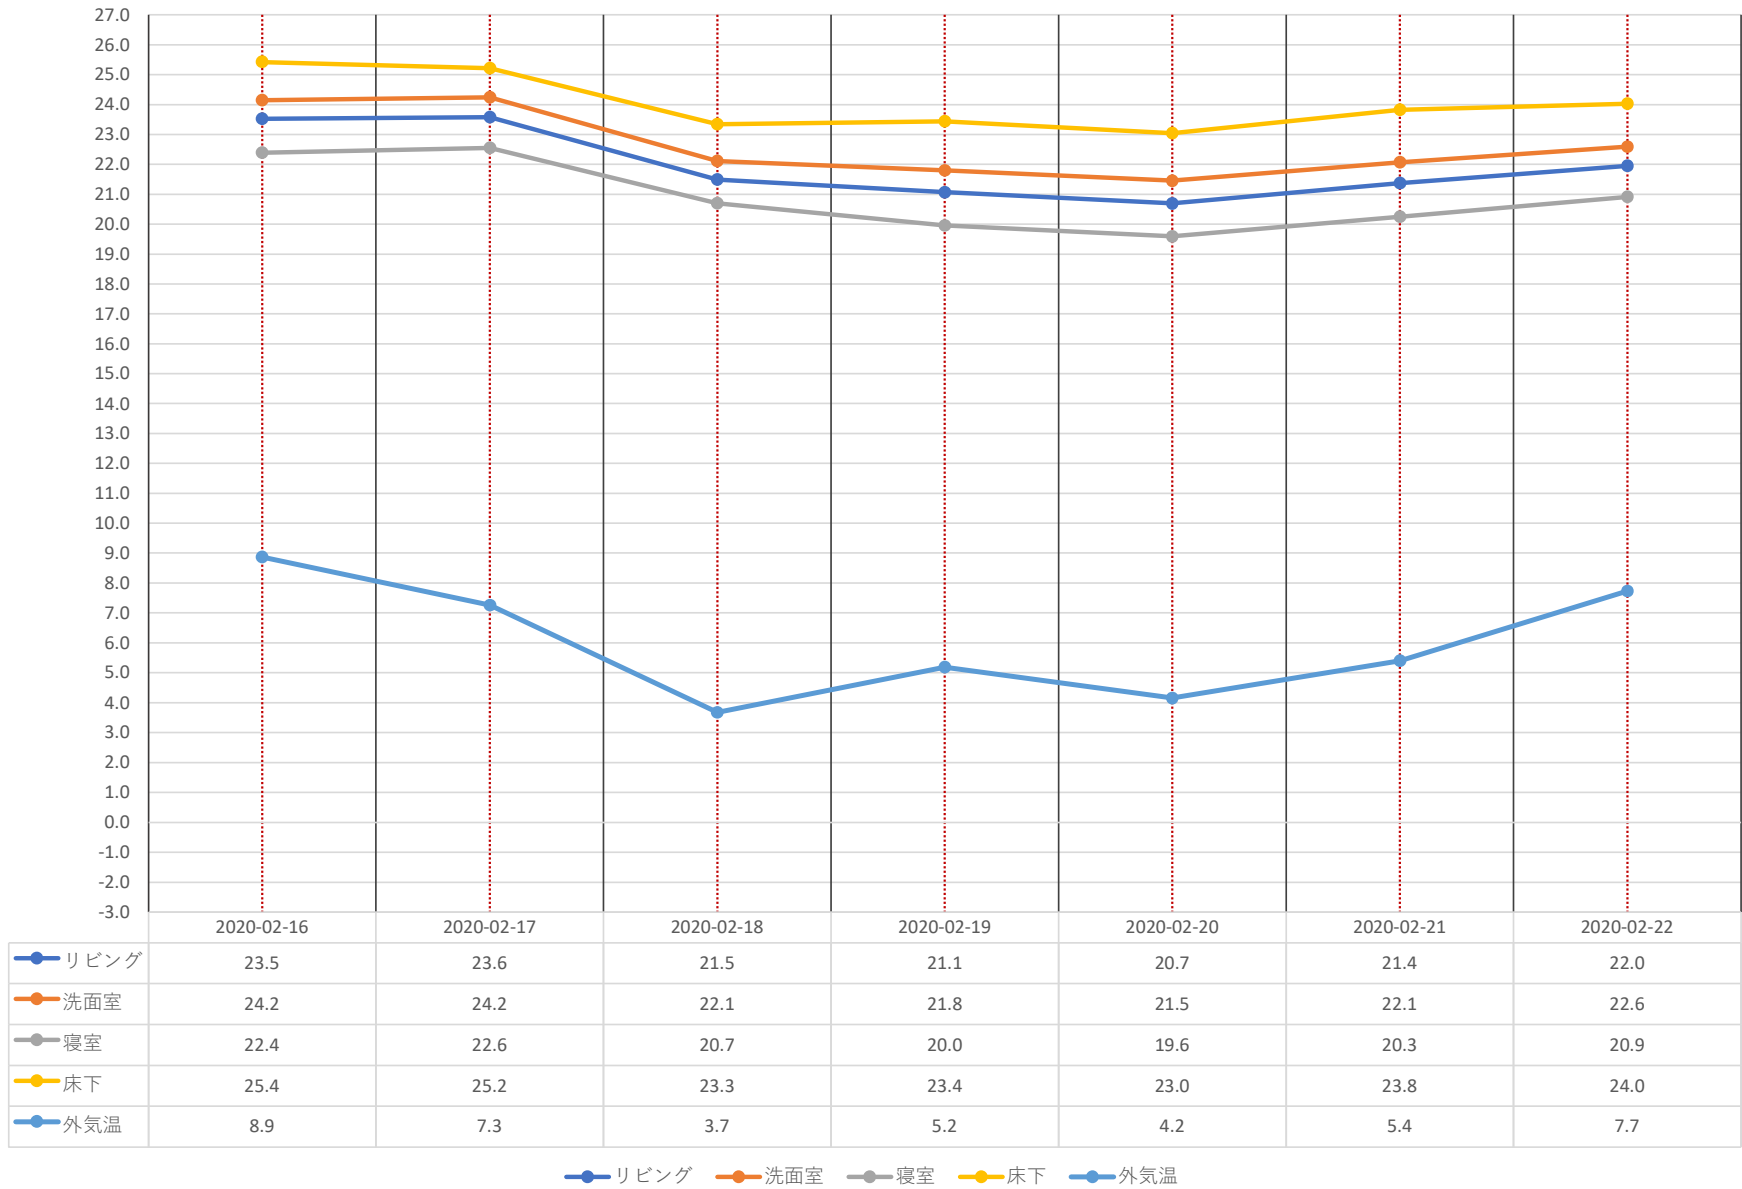

### 江南区東船場モデルハウス 平均温度グラフ 【12/1～12/7】

江南区東船場モデルハウス 平均温度グラフ 【12/8～12/14】

江南区東船場モデルハウス 平均温度グラフ 【12/15～12/21】

江南区東船場モデルハウス 平均温度グラフ 【12/22～12/28】

江南区東船場モデルハウス 平均温度グラフ 【12/29～12/31】

江南区東船場モデルハウス 平均温度グラフ 【1/1~1/4】

### 江南区東船場モデルハウス 平均温度グラフ 【1/19~1/25】

● リビング   
 ● 洗面室   
 ● 寝室   
 ● 床下   
 ● 外気温

江南区東船場モデルハウス 平均温度グラフ 【1/26~1/31】

## 江南区東船場モデルハウス 平均温度グラフ 【2/1】

- リビング
- 洗面室
- 寝室
- 床下
- 外気温

● リビング ● 洗面室 ● 寝室 ● 床下 ● 外気温

江南区東船場モデルハウス 平均温度グラフ 【2/2～2/8】

江南区東船場モデルハウス 平均温度グラフ 【2/9～2/15】

江南区東船場モデルハウス 平均温度グラフ 【2/16~2/22】

江南区東船場モデルハウス 平均温度グラフ 【2/23~2/29】

江南区東船場モデルハウス 平均温度グラフ 【3/1～3/7】 ※吹抜けエアコンのみ稼働

● リビング	22.8	21.6	21.1	20.4	20.3	19.7	19.5
● 洗面室	22.4	21.4	20.8	20.1	19.5	18.7	18.5
● 寝室	23.3	23.8	24.1	23.5	23.6	23.1	23.2
● 床下	21.4	19.8	18.9	18.1	17.5	16.8	16.4
● 外気温	7.4	7.8	7.8	7.5	5.3	5.2	6.1