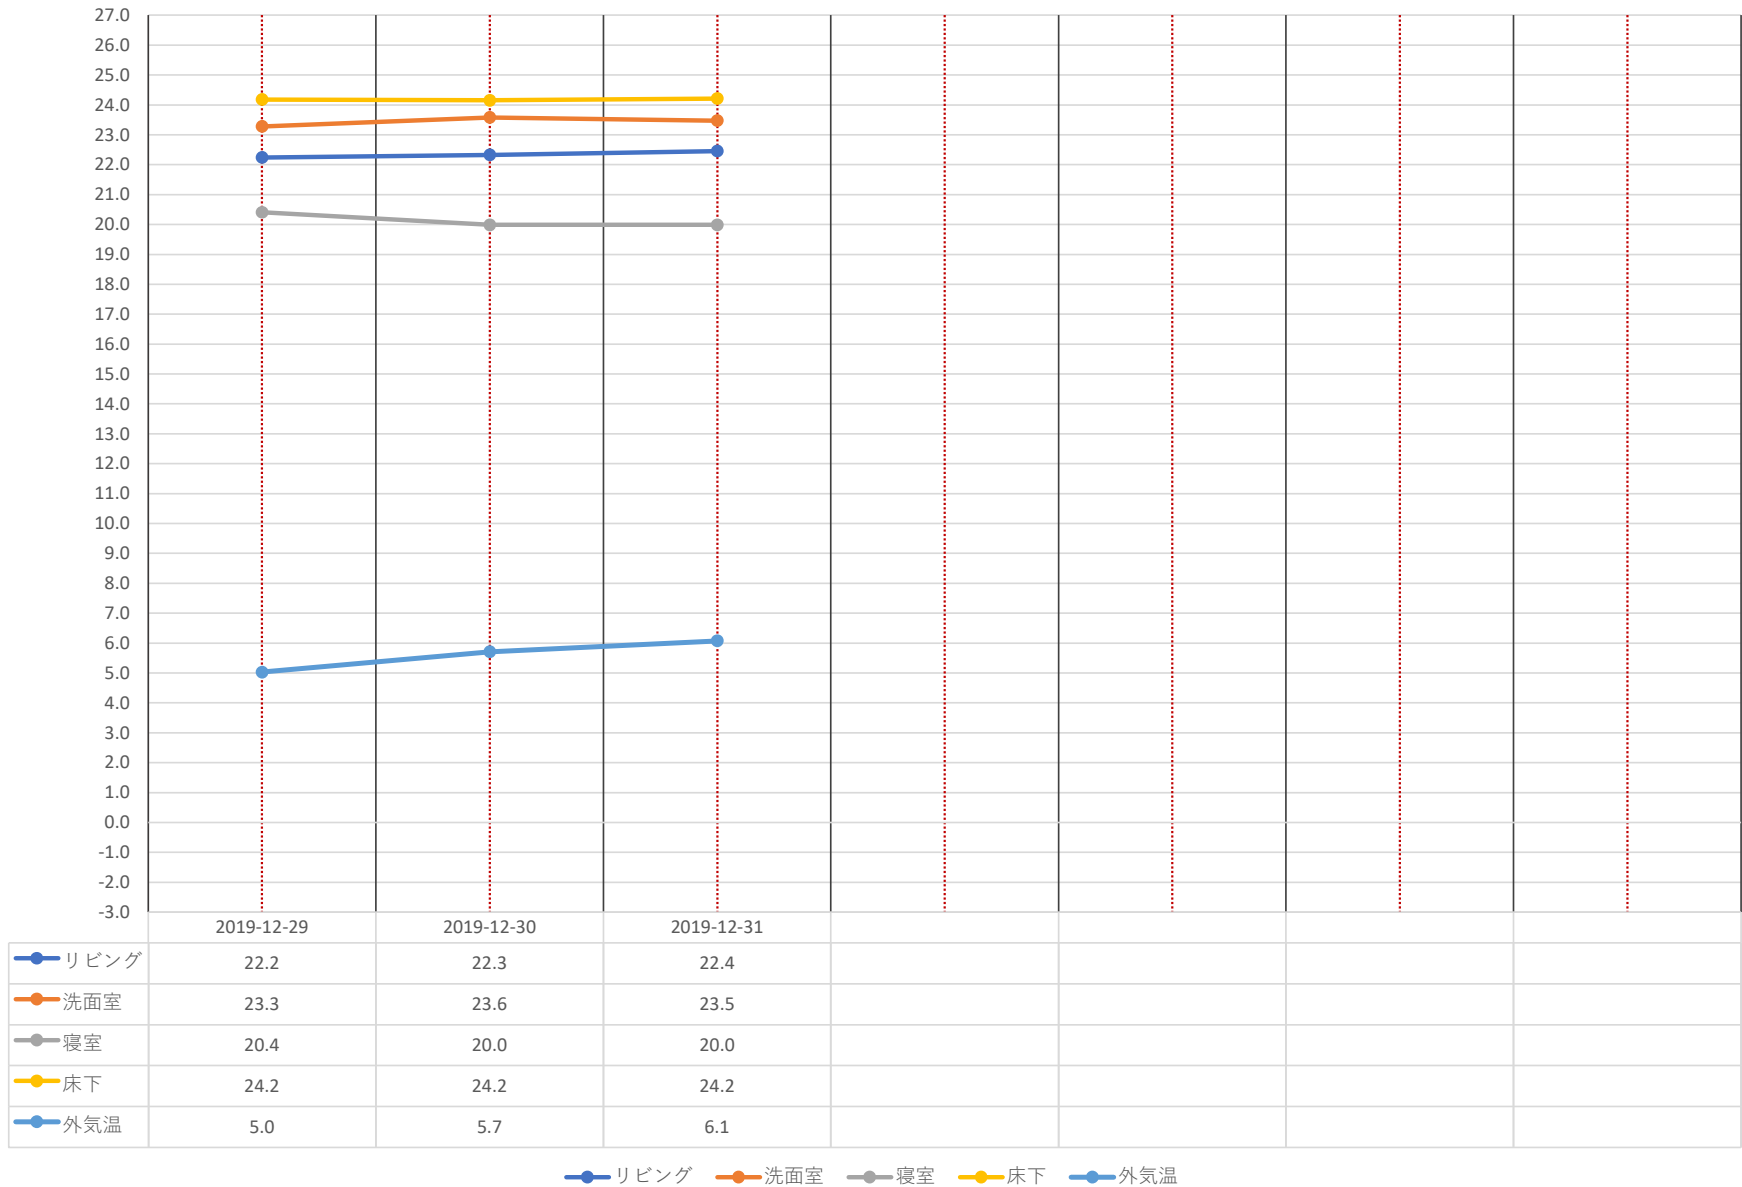

江南区東船場モデルハウス 平均温度グラフ 【11/10～11/16】

● リビング	23.7	24.0	23.9	23.8	23.4	23.6
● 洗面室	23.4	23.6	23.4	23.2	22.9	23.3
● 寝室	22.8	23.4	23.5	23.0	22.3	22.7
● 床下	25.3	24.9	25.0	25.0	25.2	25.3
● 外気温	12.7	14.4	13.1	11.8	10.5	10.4

### 江南区東船場モデルハウス 平均温度グラフ 【11/17～11/23】

● リビング   
 ● 洗面室   
 ● 寝室   
 ● 床下   
 ● 外気温

江南区東船場モデルハウス 平均温度グラフ 【11/24～11/30】

● リビング ● 洗面室 ● 寝室 ● 床下 ● 外気温

### 江南区東船場モデルハウス 平均温度グラフ 【12/1～12/7】

江南区東船場モデルハウス 平均温度グラフ 【12/8～12/14】

江南区東船場モデルハウス 平均温度グラフ 【12/15～12/21】

江南区東船場モデルハウス 平均温度グラフ 【12/22～12/28】

江南区東船場モデルハウス 平均温度グラフ 【12/29～12/31】

江南区東船場モデルハウス 平均温度グラフ 【1/1~1/4】

● リビング					
● 洗面室					
● 寝室					
● 床下					
● 外気温					

● リビング ● 洗面室 ● 寝室 ● 床下 ● 外気温

江南区東船場モデルハウス 平均温度グラフ 【1/5～1/11】

江南区東船場モデルハウス 平均温度グラフ 【1/12～1/18】

● リビング ● 洗面室 ● 寝室 ● 床下 ● 外気温