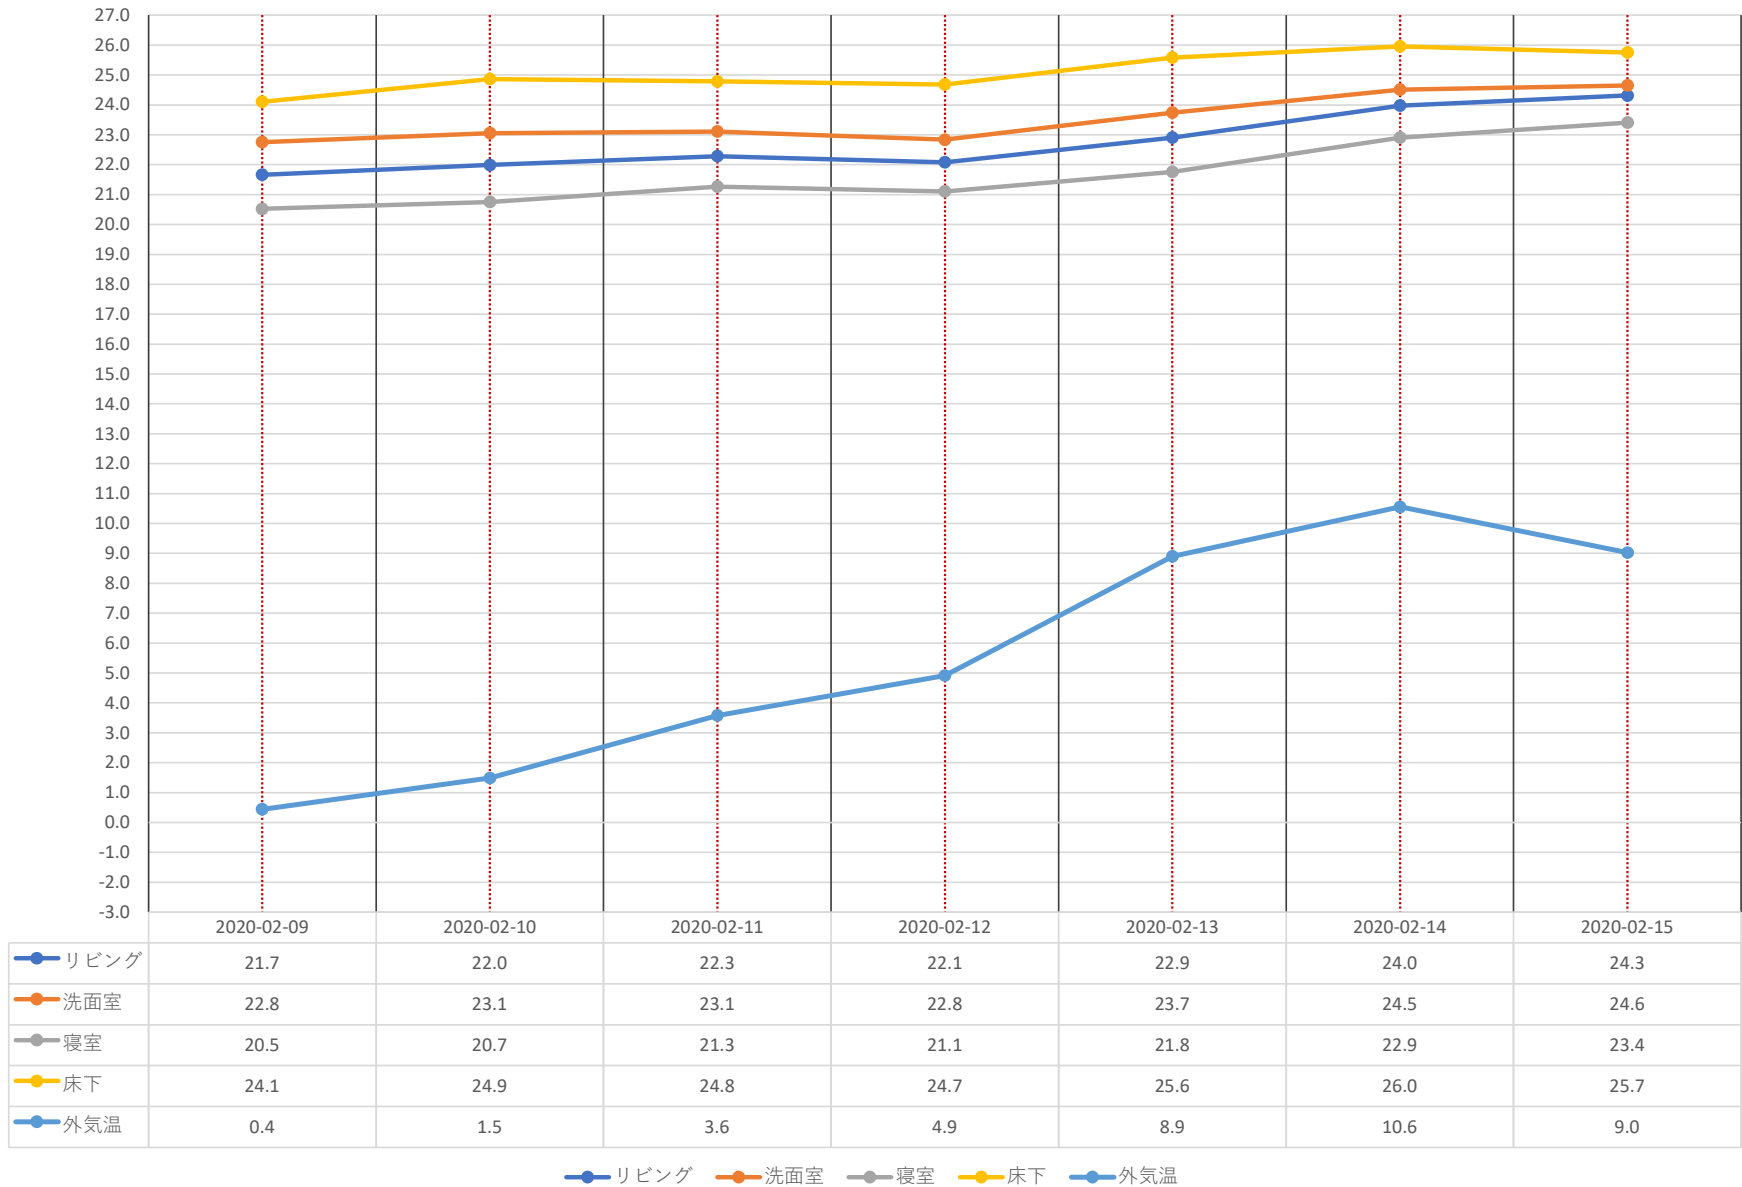

### 江南区東船場モデルハウス 平均温度グラフ 【12/1～12/7】

江南区東船場モデルハウス 平均温度グラフ 【12/8～12/14】

江南区東船場モデルハウス 平均温度グラフ 【12/15～12/21】

江南区東船場モデルハウス 平均温度グラフ 【12/22～12/28】

江南区東船場モデルハウス 平均温度グラフ 【12/29～12/31】

江南区東船場モデルハウス 平均温度グラフ 【1/1~1/4】

### 江南区東船場モデルハウス 平均温度グラフ 【1/19~1/25】

● リビング   
 ● 洗面室   
 ● 寝室   
 ● 床下   
 ● 外気温

江南区東船場モデルハウス 平均温度グラフ 【1/26~1/31】

## 江南区東船場モデルハウス 平均温度グラフ 【2/1】

- リビング
- 洗面室
- 寝室
- 床下
- 外気温

● リビング ● 洗面室 ● 寝室 ● 床下 ● 外気温

江南区東船場モデルハウス 平均温度グラフ 【2/2～2/8】

江南区東船場モデルハウス 平均温度グラフ 【2/9～2/15】

江南区東船場モデルハウス 平均温度グラフ 【2/16~2/22】

江南区東船場モデルハウス 平均温度グラフ 【2/23~2/29】

江南区東船場モデルハウス 平均温度グラフ 【3/1～3/7】 ※吹抜けエアコンのみ稼働

● リビング	22.8	21.6	21.1	20.4	20.3	19.7	19.5
● 洗面室	22.4	21.4	20.8	20.1	19.5	18.7	18.5
● 寝室	23.3	23.8	24.1	23.5	23.6	23.1	23.2
● 床下	21.4	19.8	18.9	18.1	17.5	16.8	16.4
● 外気温	7.4	7.8	7.8	7.5	5.3	5.2	6.1