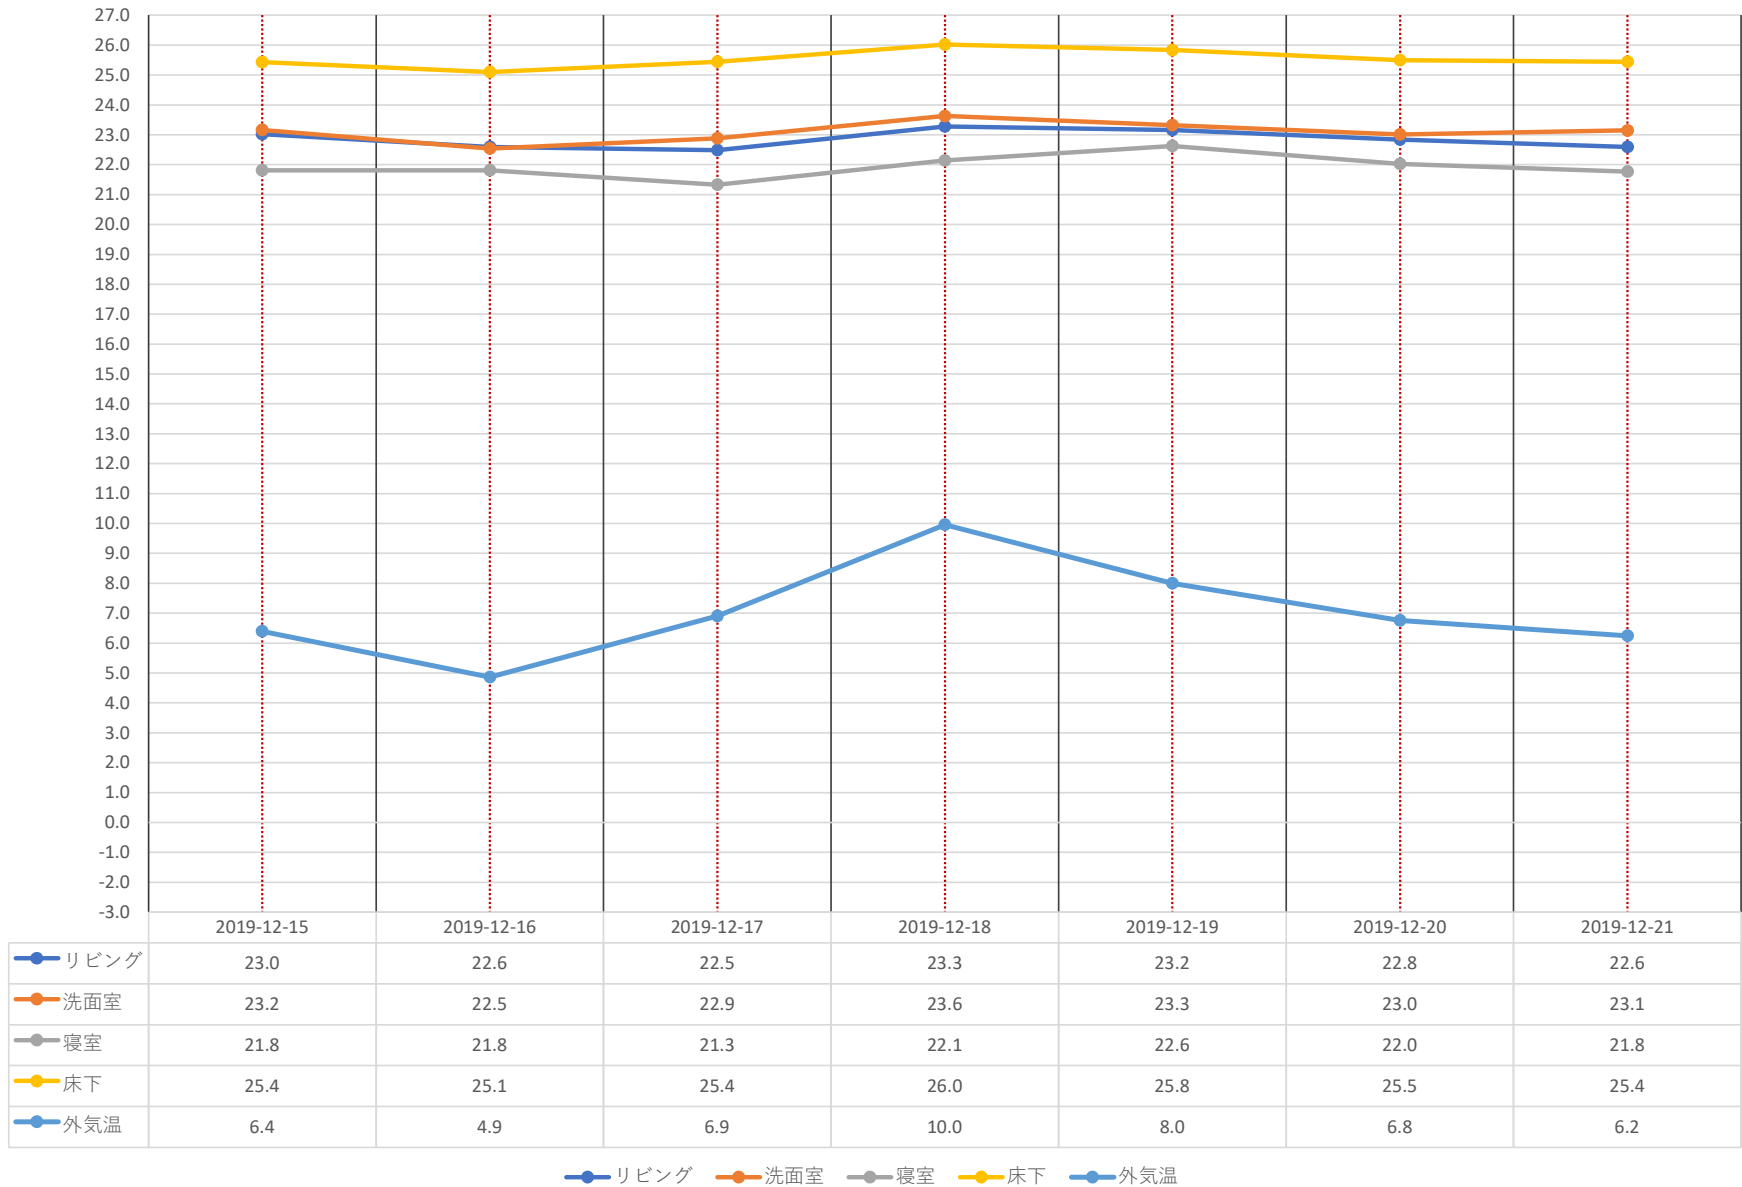

江南区東船場モデルハウス 平均温度グラフ 【11/10～11/16】

● リビング	23.7	24.0	23.9	23.8	23.4	23.6
● 洗面室	23.4	23.6	23.4	23.2	22.9	23.3
● 寝室	22.8	23.4	23.5	23.0	22.3	22.7
● 床下	25.3	24.9	25.0	25.0	25.2	25.3
● 外気温	12.7	14.4	13.1	11.8	10.5	10.4

### 江南区東船場モデルハウス 平均温度グラフ 【11/17～11/23】

● リビング   
 ● 洗面室   
 ● 寝室   
 ● 床下   
 ● 外気温

江南区東船場モデルハウス 平均温度グラフ 【11/24～11/30】

● リビング ● 洗面室 ● 寝室 ● 床下 ● 外気温

### 江南区東船場モデルハウス 平均温度グラフ 【12/1～12/7】

江南区東船場モデルハウス 平均温度グラフ 【12/8～12/14】

江南区東船場モデルハウス 平均温度グラフ 【12/15～12/21】

江南区東船場モデルハウス 平均温度グラフ 【12/22～12/28】

江南区東船場モデルハウス 平均温度グラフ 【12/29～12/31】

江南区東船場モデルハウス 平均温度グラフ 【1/1~1/4】

● リビング					
● 洗面室					
● 寝室					
● 床下					
● 外気温					

● リビング ● 洗面室 ● 寝室 ● 床下 ● 外気温

江南区東船場モデルハウス 平均温度グラフ 【1/5～1/11】

江南区東船場モデルハウス 平均温度グラフ 【1/12～1/18】

● リビング ● 洗面室 ● 寝室 ● 床下 ● 外気温