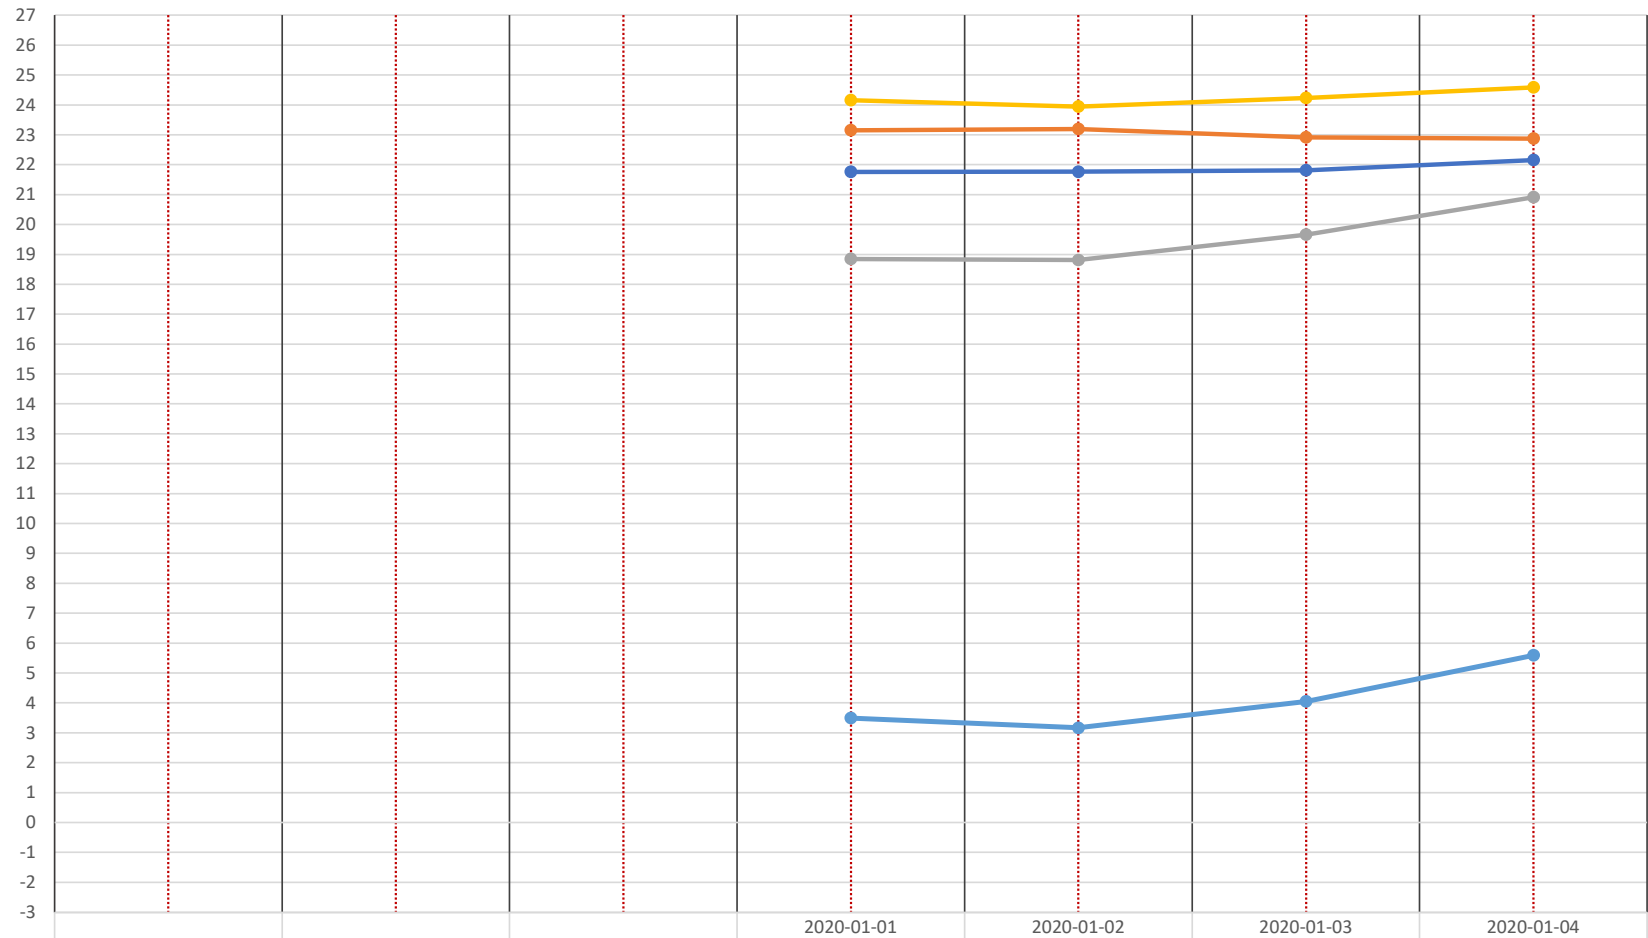

江南区東船場モデルハウス 平均温度グラフ 【11/10～11/16】

● リビング	23.7	24.0	23.9	23.8	23.4	23.6
● 洗面室	23.4	23.6	23.4	23.2	22.9	23.3
● 寝室	22.8	23.4	23.5	23.0	22.3	22.7
● 床下	25.3	24.9	25.0	25.0	25.2	25.3
● 外気温	12.7	14.4	13.1	11.8	10.5	10.4

### 江南区東船場モデルハウス 平均温度グラフ 【11/17～11/23】

● リビング   
 ● 洗面室   
 ● 寝室   
 ● 床下   
 ● 外気温

江南区東船場モデルハウス 平均温度グラフ 【11/24～11/30】

● リビング ● 洗面室 ● 寝室 ● 床下 ● 外気温

### 江南区東船場モデルハウス 平均温度グラフ 【12/1～12/7】

江南区東船場モデルハウス 平均温度グラフ 【12/8～12/14】

江南区東船場モデルハウス 平均温度グラフ 【12/15～12/21】

江南区東船場モデルハウス 平均温度グラフ 【12/22～12/28】

江南区東船場モデルハウス 平均温度グラフ 【12/29～12/31】

江南区東船場モデルハウス 平均温度グラフ 【1/1~1/4】

● リビング					
● 洗面室					
● 寝室					
● 床下					
● 外気温					

● リビング ● 洗面室 ● 寝室 ● 床下 ● 外気温

江南区東船場モデルハウス 平均温度グラフ 【1/5～1/11】

江南区東船場モデルハウス 平均温度グラフ 【1/12～1/18】

● リビング ● 洗面室 ● 寝室 ● 床下 ● 外気温