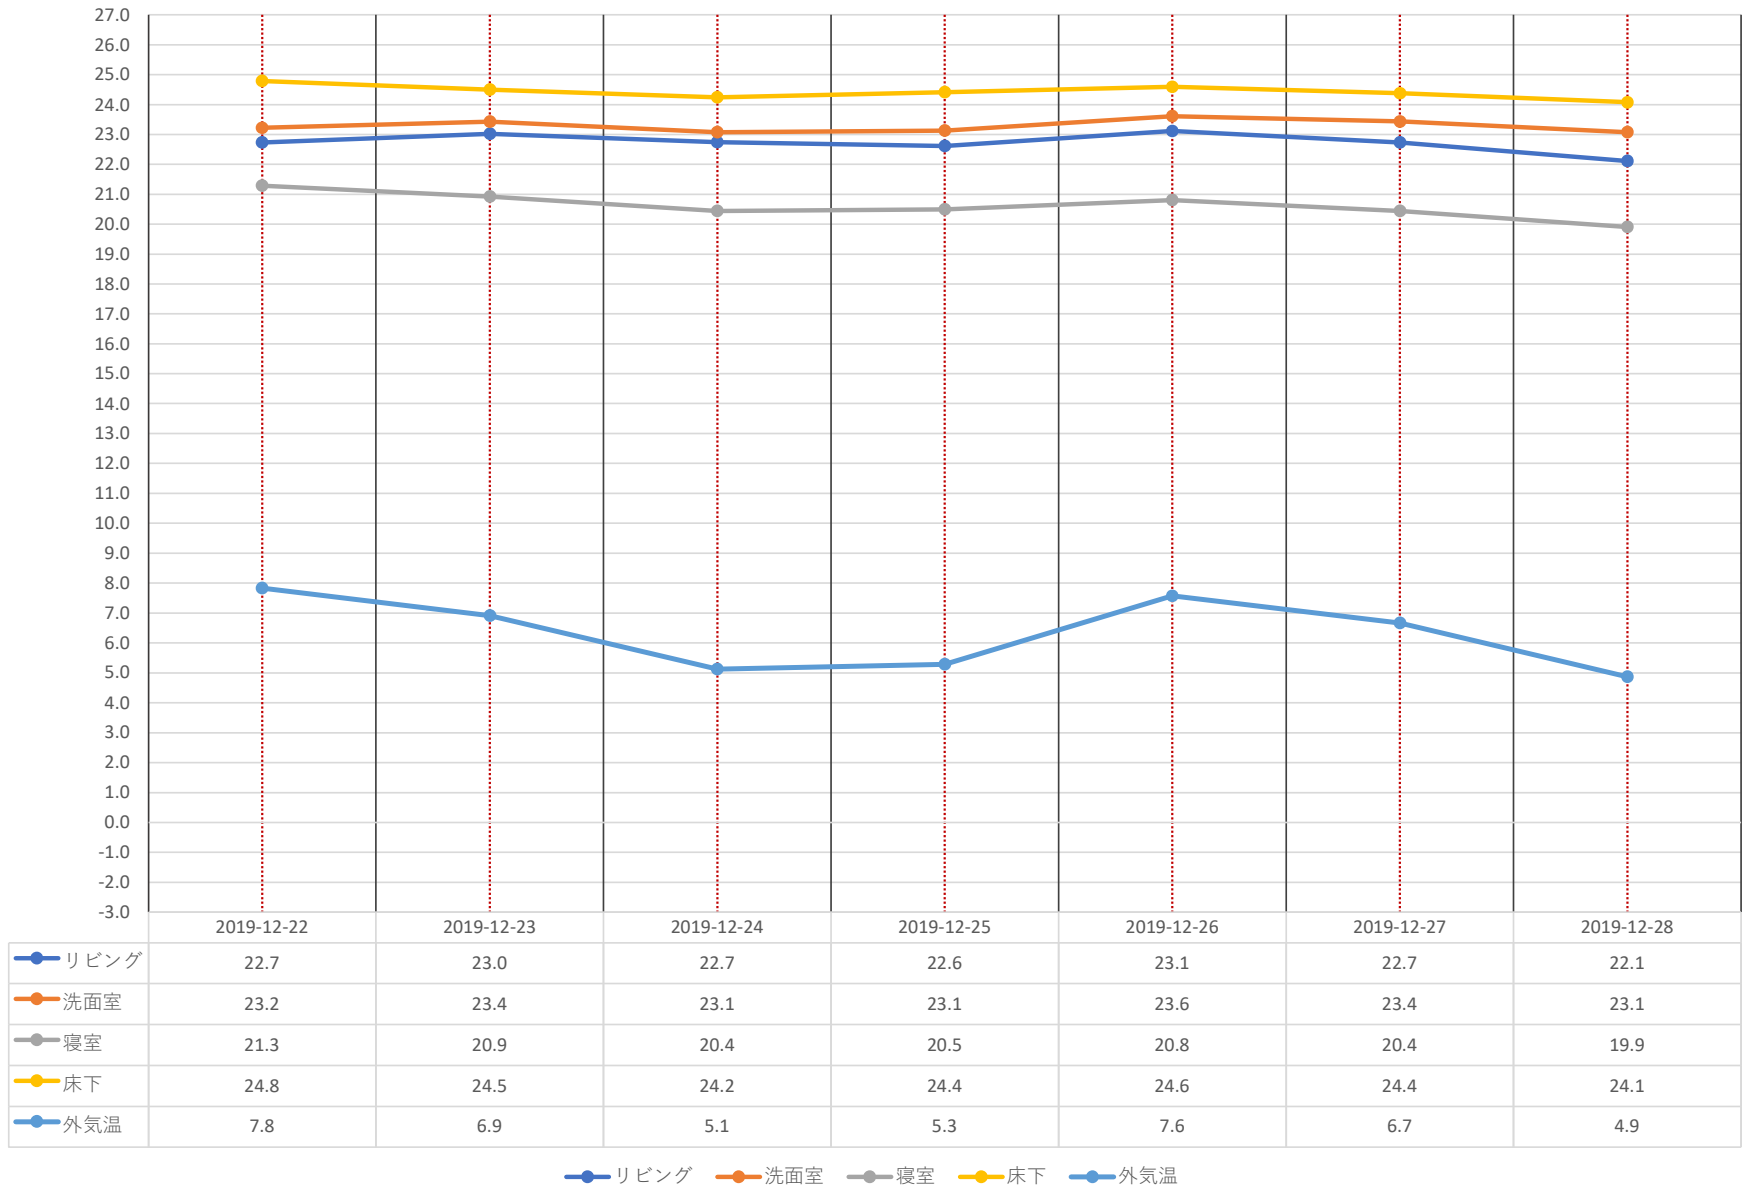

江南区東船場モデルハウス 平均温度グラフ 【11/10～11/16】

● リビング	23.7	24.0	23.9	23.8	23.4	23.6
● 洗面室	23.4	23.6	23.4	23.2	22.9	23.3
● 寝室	22.8	23.4	23.5	23.0	22.3	22.7
● 床下	25.3	24.9	25.0	25.0	25.2	25.3
● 外気温	12.7	14.4	13.1	11.8	10.5	10.4

### 江南区東船場モデルハウス 平均温度グラフ 【11/17～11/23】

● リビング   
 ● 洗面室   
 ● 寝室   
 ● 床下   
 ● 外気温

江南区東船場モデルハウス 平均温度グラフ 【11/24～11/30】

● リビング ● 洗面室 ● 寝室 ● 床下 ● 外気温

### 江南区東船場モデルハウス 平均温度グラフ 【12/1～12/7】

江南区東船場モデルハウス 平均温度グラフ 【12/8～12/14】

江南区東船場モデルハウス 平均温度グラフ 【12/15～12/21】

江南区東船場モデルハウス 平均温度グラフ 【12/22～12/28】

江南区東船場モデルハウス 平均温度グラフ 【12/29～12/31】

江南区東船場モデルハウス 平均温度グラフ 【1/1~1/4】

● リビング					
● 洗面室					
● 寝室					
● 床下					
● 外気温					

● リビング ● 洗面室 ● 寝室 ● 床下 ● 外気温

江南区東船場モデルハウス 平均温度グラフ 【1/5～1/11】

江南区東船場モデルハウス 平均温度グラフ 【1/12～1/18】

● リビング ● 洗面室 ● 寝室 ● 床下 ● 外気温