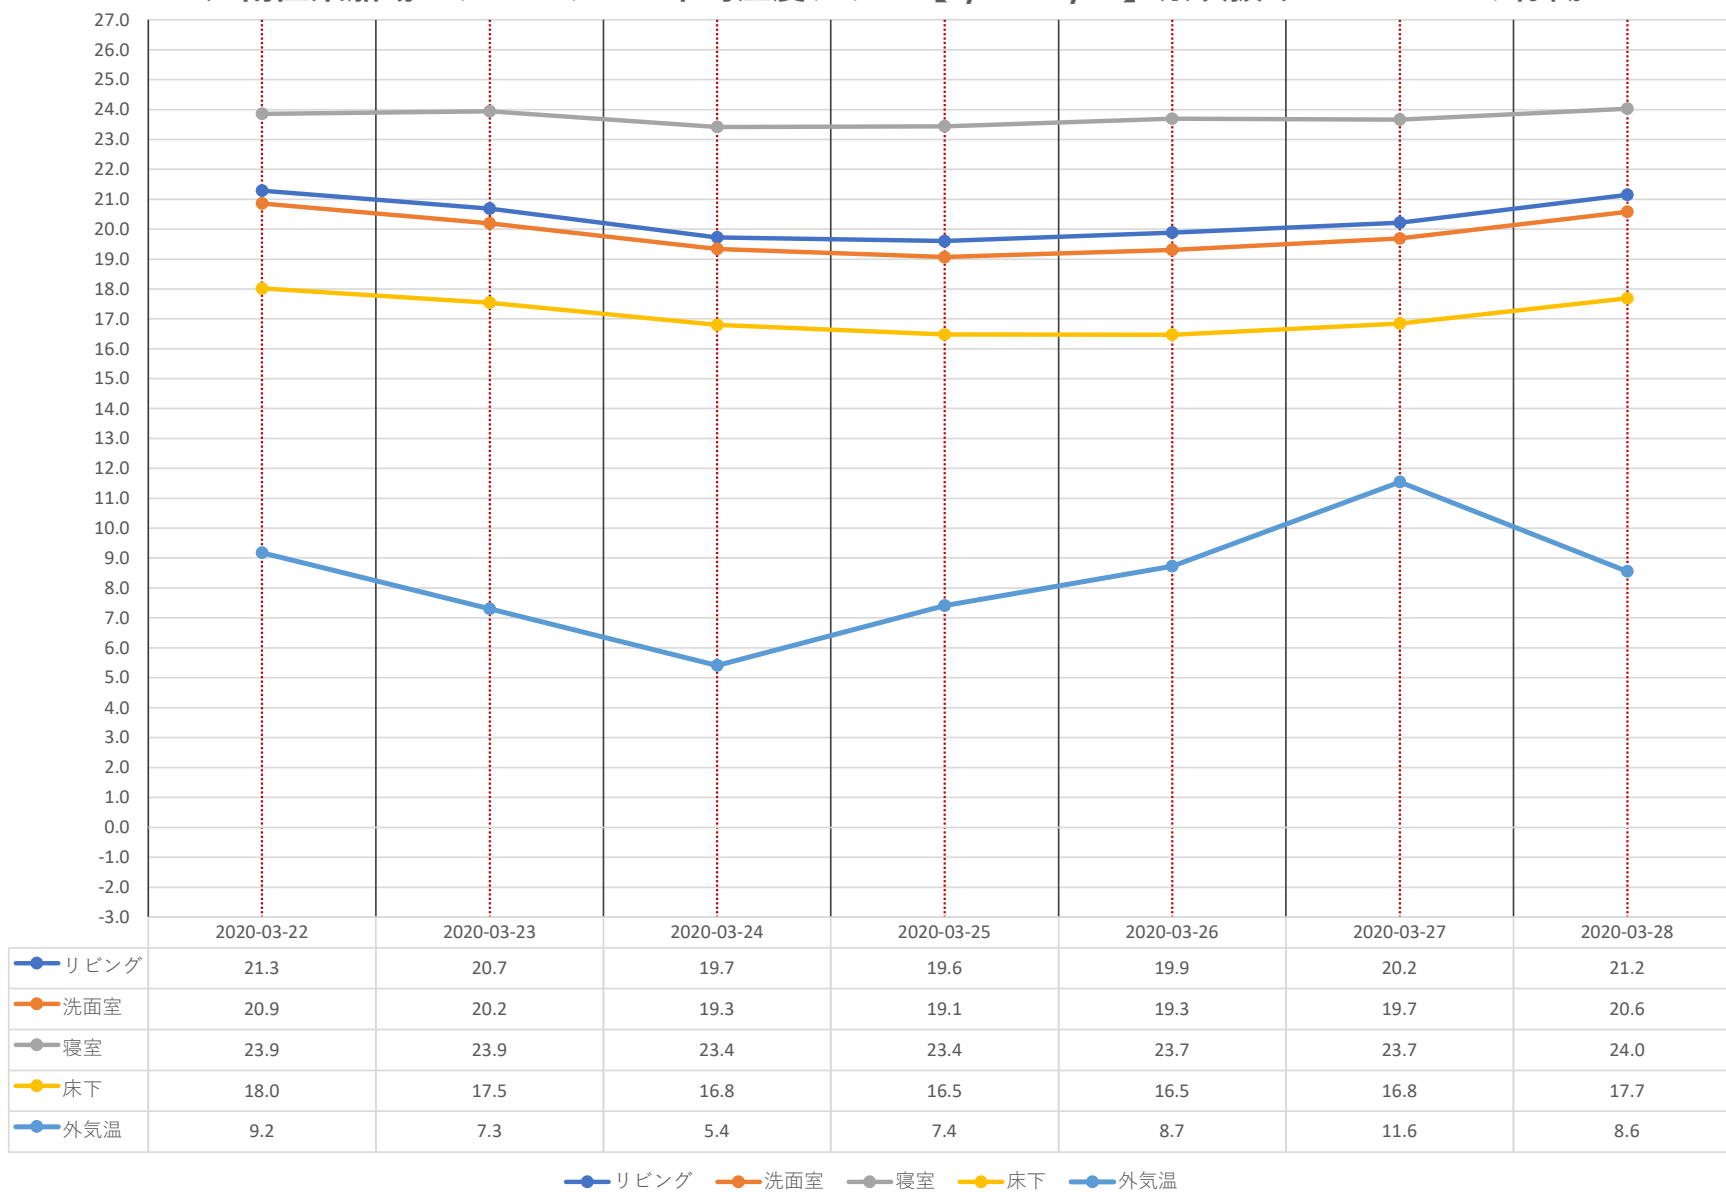

### 江南区東船場モデルハウス 平均温度グラフ 【12/1～12/7】

江南区東船場モデルハウス 平均温度グラフ 【12/8～12/14】

江南区東船場モデルハウス 平均温度グラフ 【12/15～12/21】

江南区東船場モデルハウス 平均温度グラフ 【12/22～12/28】

江南区東船場モデルハウス 平均温度グラフ 【12/29～12/31】

江南区東船場モデルハウス 平均温度グラフ 【1/1~1/4】

江南区東船場モデルハウス 平均温度グラフ 【3/1～3/7】 ※吹抜けエアコンのみ稼働

● リビング	22.8	21.6	21.1	20.4	20.3	19.7	19.5
● 洗面室	22.4	21.4	20.8	20.1	19.5	18.7	18.5
● 寝室	23.3	23.8	24.1	23.5	23.6	23.1	23.2
● 床下	21.4	19.8	18.9	18.1	17.5	16.8	16.4
● 外気温	7.4	7.8	7.8	7.5	5.3	5.2	6.1

● リビング ● 洗面室 ● 寝室 ● 床下 ● 外気温

江南区東船場モデルハウス 平均温度グラフ【3/8～3/14】※吹抜けエアコンのみ稼働

江南区東船場モデルハウス 平均温度グラフ【3/15～3/21】※吹抜けエアコンのみ稼働

リビング	19.2	18.4	16.7	17.4	18.2	18.9	20.2
洗面室	18.5	17.9	16.4	16.9	17.7	18.4	19.5
寝室	23.0	22.8	22.6	22.9	23.6	24.2	24.1
床下	16.1	15.5	14.9	15.0	15.5	15.8	17.3
外気温	5.7	4.3	6.4	9.0	12.6	9.5	11.8

リビング 洗面室 寝室 床下 外気温

江南区東船場モデルハウス 平均温度グラフ【3/22～3/28】※吹抜けエアコンのみ稼働

江南区東船場モデルハウス 平均温度グラフ【3/29~3/31】 ※吹抜けエアコンのみ稼働

リビング	20.2	20.1	20.5
洗面室	19.7	19.4	19.8
寝室	23.5	23.6	23.9
床下	16.9	16.6	16.8
外気温	5.1	6.5	9.2

● リビング
 ● 洗面室
 ● 寝室
 ● 床下
 ● 外気温