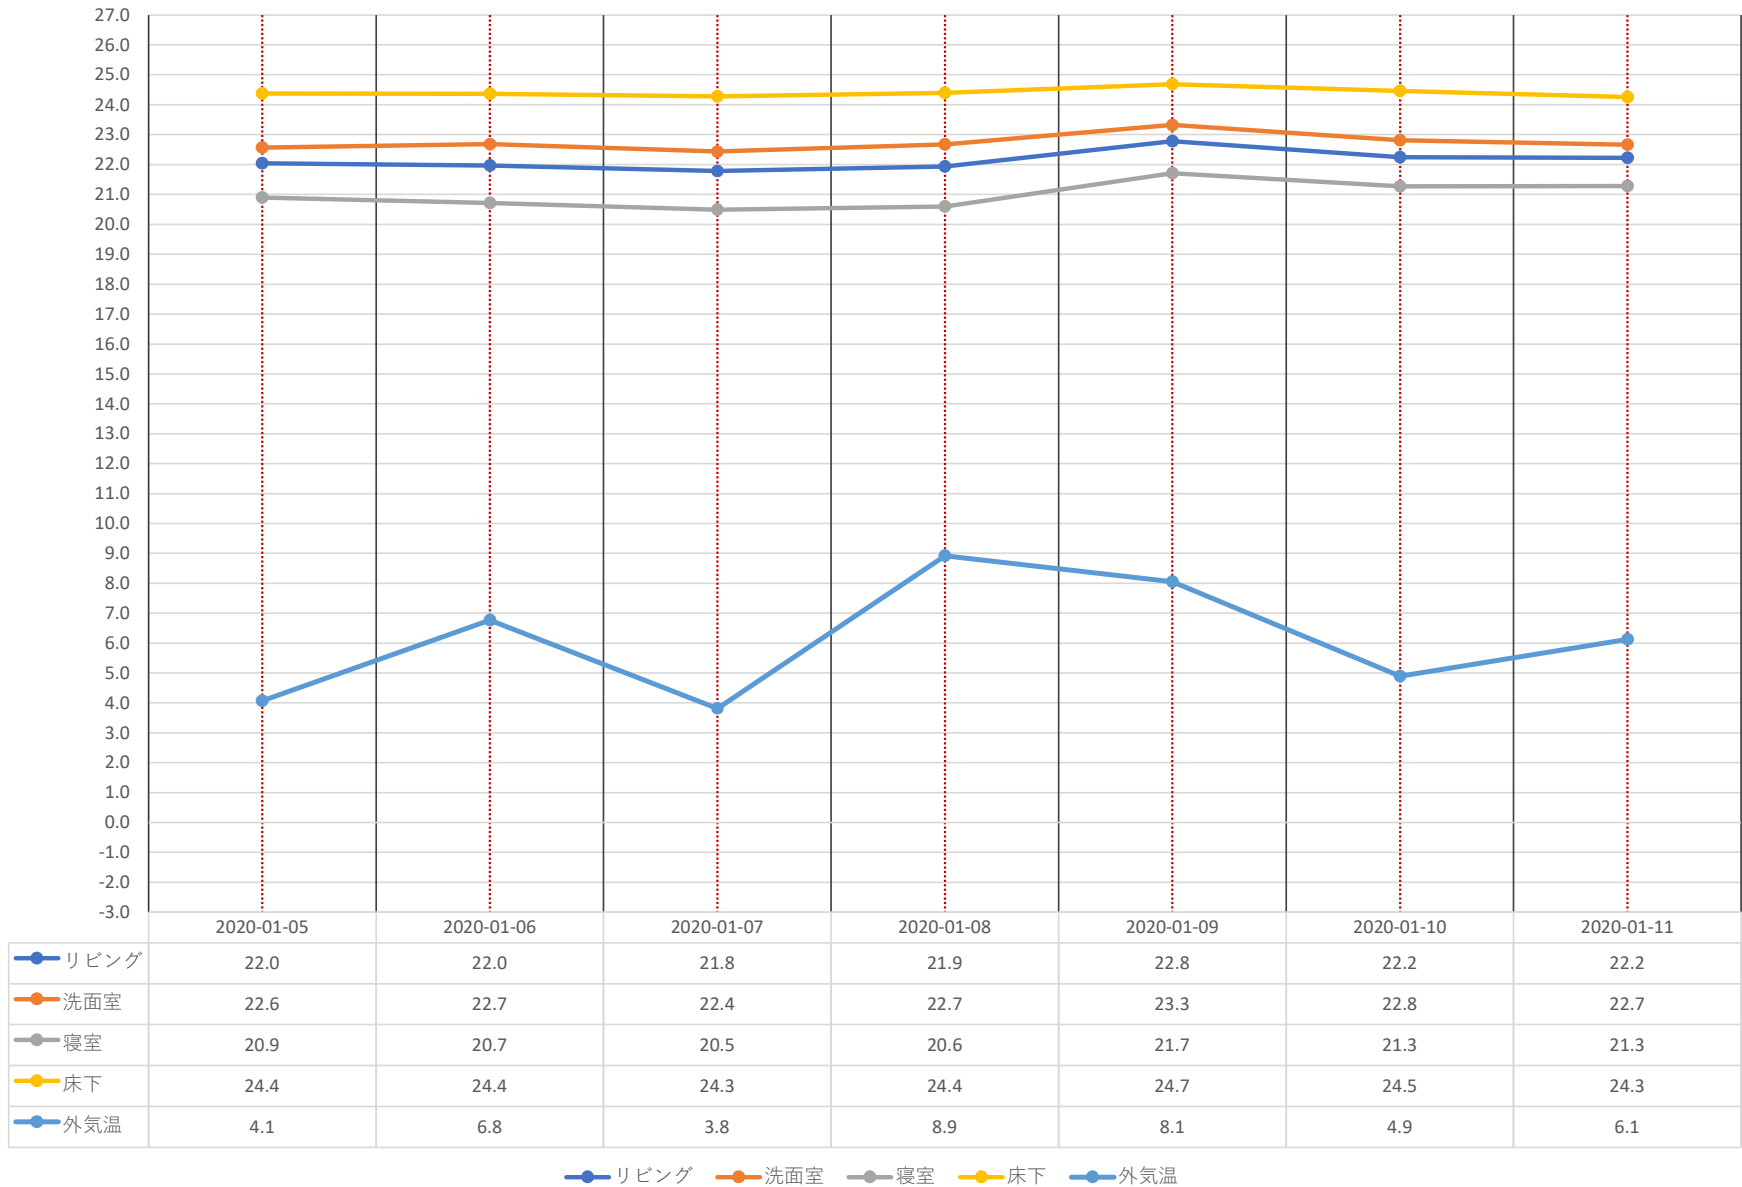

江南区東船場モデルハウス 平均温度グラフ 【11/10～11/16】

● リビング	23.7	24.0	23.9	23.8	23.4	23.6
● 洗面室	23.4	23.6	23.4	23.2	22.9	23.3
● 寝室	22.8	23.4	23.5	23.0	22.3	22.7
● 床下	25.3	24.9	25.0	25.0	25.2	25.3
● 外気温	12.7	14.4	13.1	11.8	10.5	10.4

### 江南区東船場モデルハウス 平均温度グラフ 【11/17～11/23】

● リビング   
 ● 洗面室   
 ● 寝室   
 ● 床下   
 ● 外気温

江南区東船場モデルハウス 平均温度グラフ 【11/24～11/30】

● リビング ● 洗面室 ● 寝室 ● 床下 ● 外気温

### 江南区東船場モデルハウス 平均温度グラフ 【12/1～12/7】

江南区東船場モデルハウス 平均温度グラフ 【12/8～12/14】

江南区東船場モデルハウス 平均温度グラフ 【12/15～12/21】

江南区東船場モデルハウス 平均温度グラフ 【12/22～12/28】

江南区東船場モデルハウス 平均温度グラフ 【12/29～12/31】

江南区東船場モデルハウス 平均温度グラフ 【1/1~1/4】

● リビング					
● 洗面室					
● 寝室					
● 床下					
● 外気温					

● リビング ● 洗面室 ● 寝室 ● 床下 ● 外気温

江南区東船場モデルハウス 平均温度グラフ 【1/5～1/11】

江南区東船場モデルハウス 平均温度グラフ 【1/12～1/18】

● リビング ● 洗面室 ● 寝室 ● 床下 ● 外気温