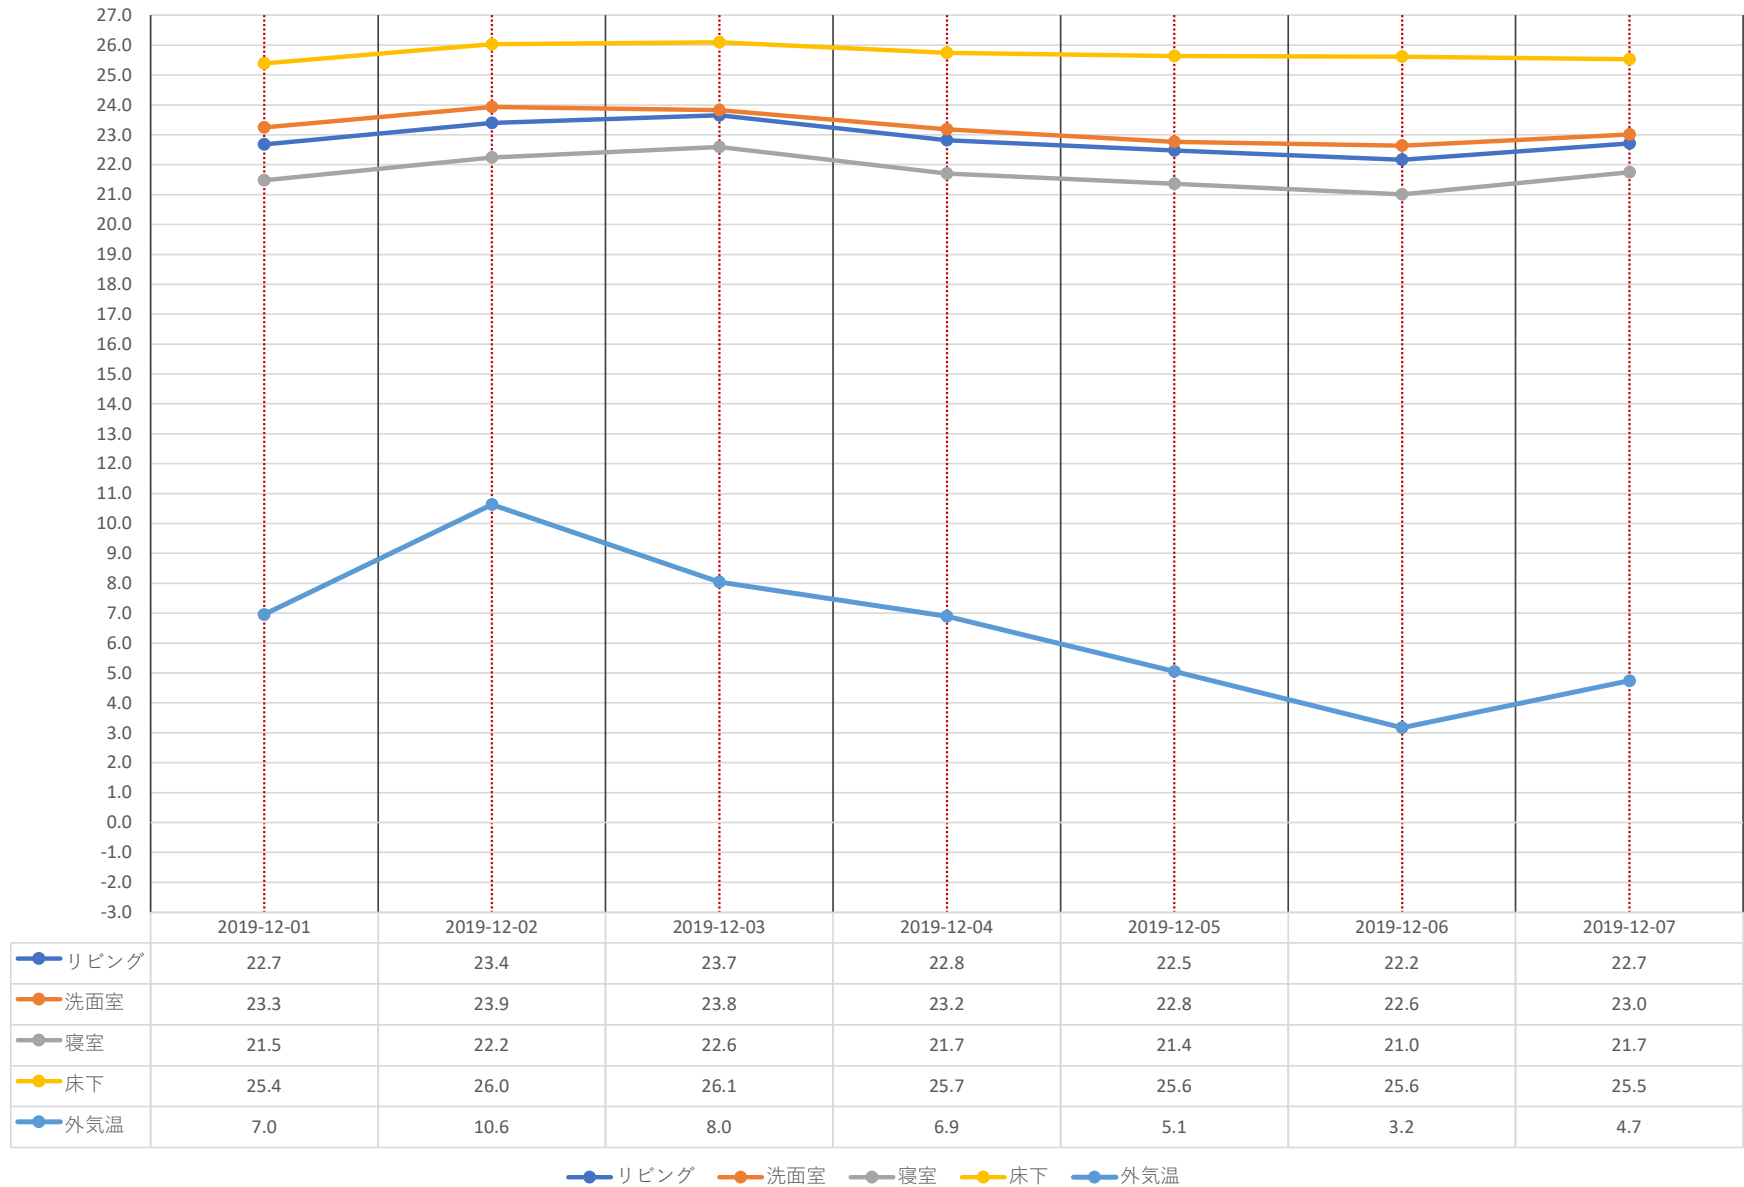

江南区東船場モデルハウス 平均温度グラフ 【11/10～11/16】

● リビング	23.7	24.0	23.9	23.8	23.4	23.6
● 洗面室	23.4	23.6	23.4	23.2	22.9	23.3
● 寝室	22.8	23.4	23.5	23.0	22.3	22.7
● 床下	25.3	24.9	25.0	25.0	25.2	25.3
● 外気温	12.7	14.4	13.1	11.8	10.5	10.4

### 江南区東船場モデルハウス 平均温度グラフ 【11/17～11/23】

● リビング   
 ● 洗面室   
 ● 寝室   
 ● 床下   
 ● 外気温

江南区東船場モデルハウス 平均温度グラフ 【11/24～11/30】

● リビング ● 洗面室 ● 寝室 ● 床下 ● 外気温

### 江南区東船場モデルハウス 平均温度グラフ 【12/1～12/7】

江南区東船場モデルハウス 平均温度グラフ 【12/8～12/14】

江南区東船場モデルハウス 平均温度グラフ 【12/15～12/21】

江南区東船場モデルハウス 平均温度グラフ 【12/22～12/28】

江南区東船場モデルハウス 平均温度グラフ 【12/29～12/31】

江南区東船場モデルハウス 平均温度グラフ 【1/1~1/4】

● リビング					
● 洗面室					
● 寝室					
● 床下					
● 外気温					

● リビング ● 洗面室 ● 寝室 ● 床下 ● 外気温

江南区東船場モデルハウス 平均温度グラフ 【1/5～1/11】

江南区東船場モデルハウス 平均温度グラフ 【1/12～1/18】

● リビング ● 洗面室 ● 寝室 ● 床下 ● 外気温