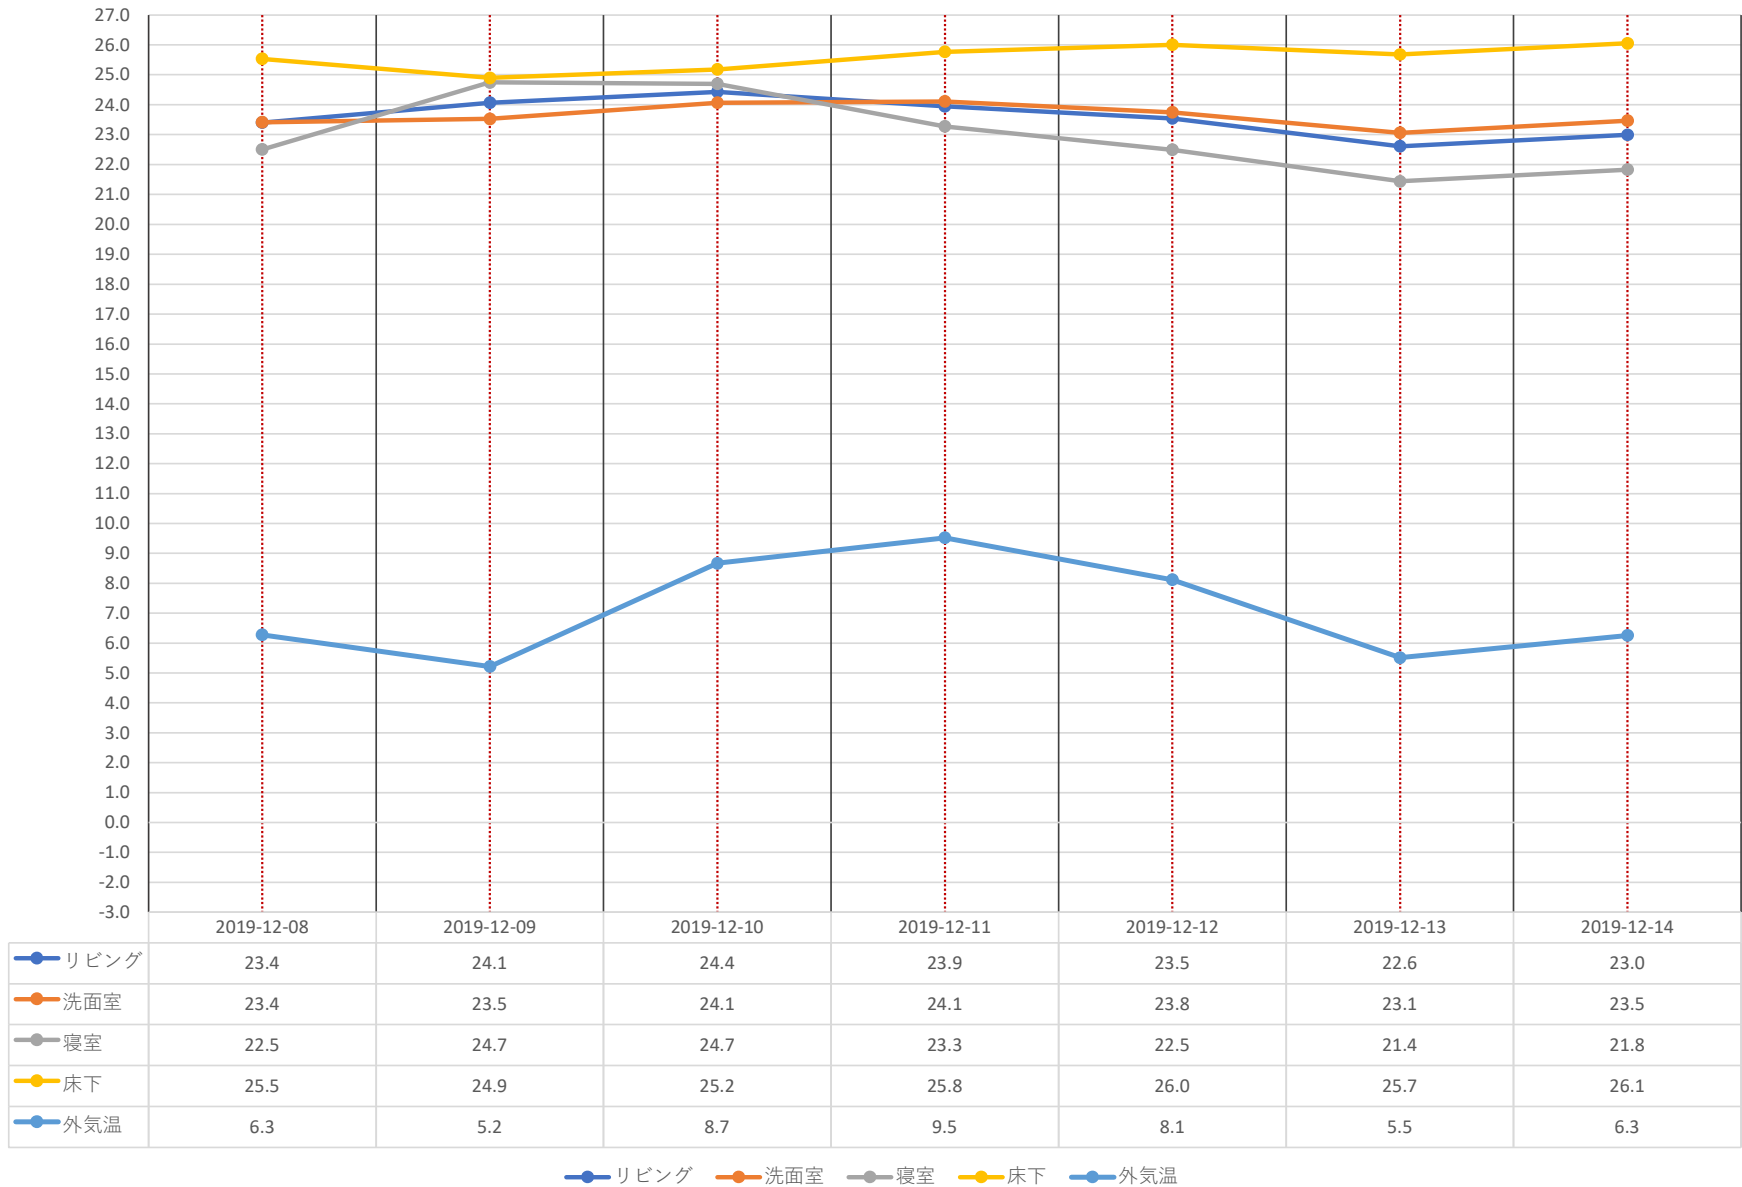

江南区東船場モデルハウス 平均温度グラフ 【11/10～11/16】

● リビング	23.7	24.0	23.9	23.8	23.4	23.6
● 洗面室	23.4	23.6	23.4	23.2	22.9	23.3
● 寝室	22.8	23.4	23.5	23.0	22.3	22.7
● 床下	25.3	24.9	25.0	25.0	25.2	25.3
● 外気温	12.7	14.4	13.1	11.8	10.5	10.4

### 江南区東船場モデルハウス 平均温度グラフ 【11/17～11/23】

● リビング   
 ● 洗面室   
 ● 寝室   
 ● 床下   
 ● 外気温

江南区東船場モデルハウス 平均温度グラフ 【11/24～11/30】

● リビング ● 洗面室 ● 寝室 ● 床下 ● 外気温

### 江南区東船場モデルハウス 平均温度グラフ 【12/1～12/7】

江南区東船場モデルハウス 平均温度グラフ 【12/8～12/14】

江南区東船場モデルハウス 平均温度グラフ 【12/15～12/21】

江南区東船場モデルハウス 平均温度グラフ 【12/22～12/28】

江南区東船場モデルハウス 平均温度グラフ 【12/29～12/31】

江南区東船場モデルハウス 平均温度グラフ 【1/1~1/4】

● リビング					
● 洗面室					
● 寝室					
● 床下					
● 外気温					

● リビング ● 洗面室 ● 寝室 ● 床下 ● 外気温

江南区東船場モデルハウス 平均温度グラフ 【1/5～1/11】

江南区東船場モデルハウス 平均温度グラフ 【1/12～1/18】

● リビング ● 洗面室 ● 寝室 ● 床下 ● 外気温