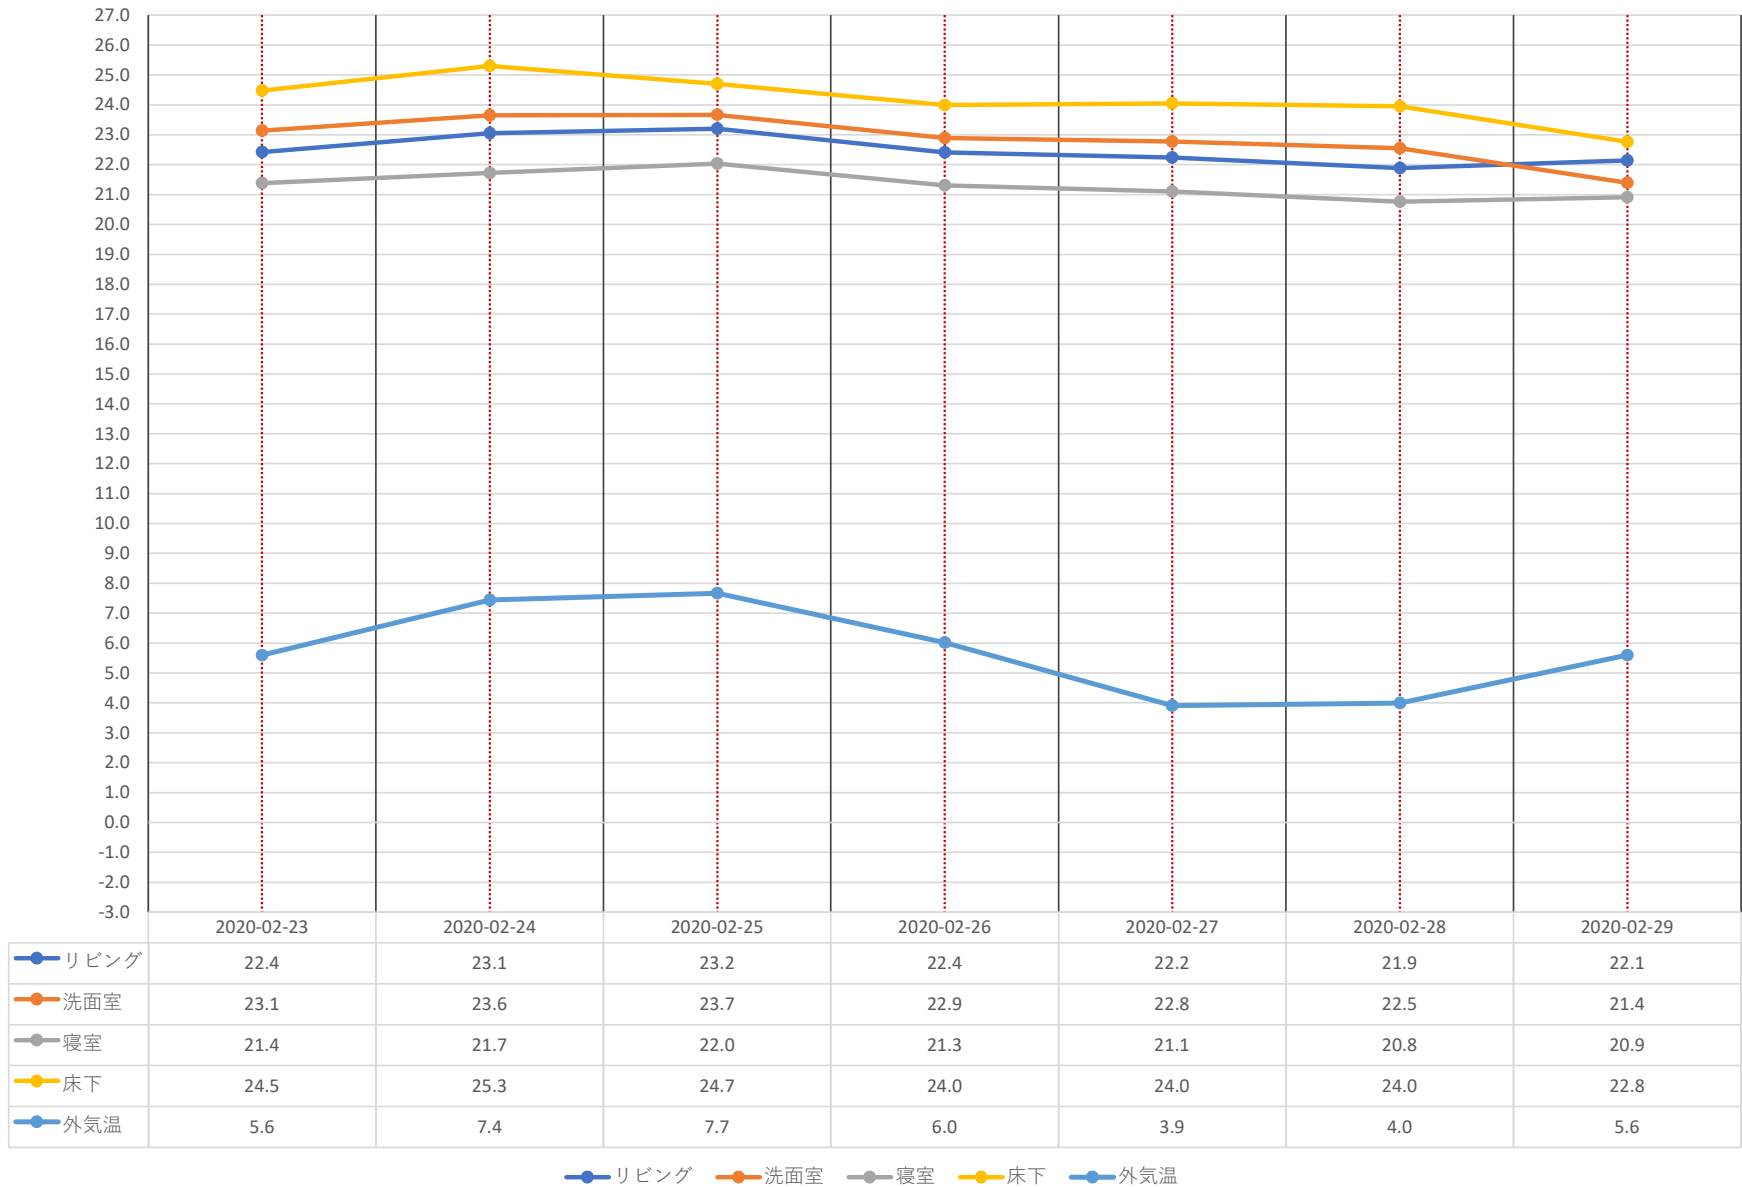

### 江南区東船場モデルハウス 平均温度グラフ 【12/1～12/7】

江南区東船場モデルハウス 平均温度グラフ 【12/8～12/14】

江南区東船場モデルハウス 平均温度グラフ 【12/15～12/21】

江南区東船場モデルハウス 平均温度グラフ 【12/22～12/28】

江南区東船場モデルハウス 平均温度グラフ 【12/29～12/31】

江南区東船場モデルハウス 平均温度グラフ 【1/1~1/4】

### 江南区東船場モデルハウス 平均温度グラフ 【1/19~1/25】

● リビング   
 ● 洗面室   
 ● 寝室   
 ● 床下   
 ● 外気温

江南区東船場モデルハウス 平均温度グラフ 【1/26~1/31】

## 江南区東船場モデルハウス 平均温度グラフ 【2/1】

- リビング
- 洗面室
- 寝室
- 床下
- 外気温

● リビング ● 洗面室 ● 寝室 ● 床下 ● 外気温

江南区東船場モデルハウス 平均温度グラフ 【2/2～2/8】

江南区東船場モデルハウス 平均温度グラフ 【2/9～2/15】

江南区東船場モデルハウス 平均温度グラフ 【2/16~2/22】

江南区東船場モデルハウス 平均温度グラフ 【2/23~2/29】

江南区東船場モデルハウス 平均温度グラフ 【3/1～3/7】 ※吹抜けエアコンのみ稼働

● リビング	22.8	21.6	21.1	20.4	20.3	19.7	19.5
● 洗面室	22.4	21.4	20.8	20.1	19.5	18.7	18.5
● 寝室	23.3	23.8	24.1	23.5	23.6	23.1	23.2
● 床下	21.4	19.8	18.9	18.1	17.5	16.8	16.4
● 外気温	7.4	7.8	7.8	7.5	5.3	5.2	6.1