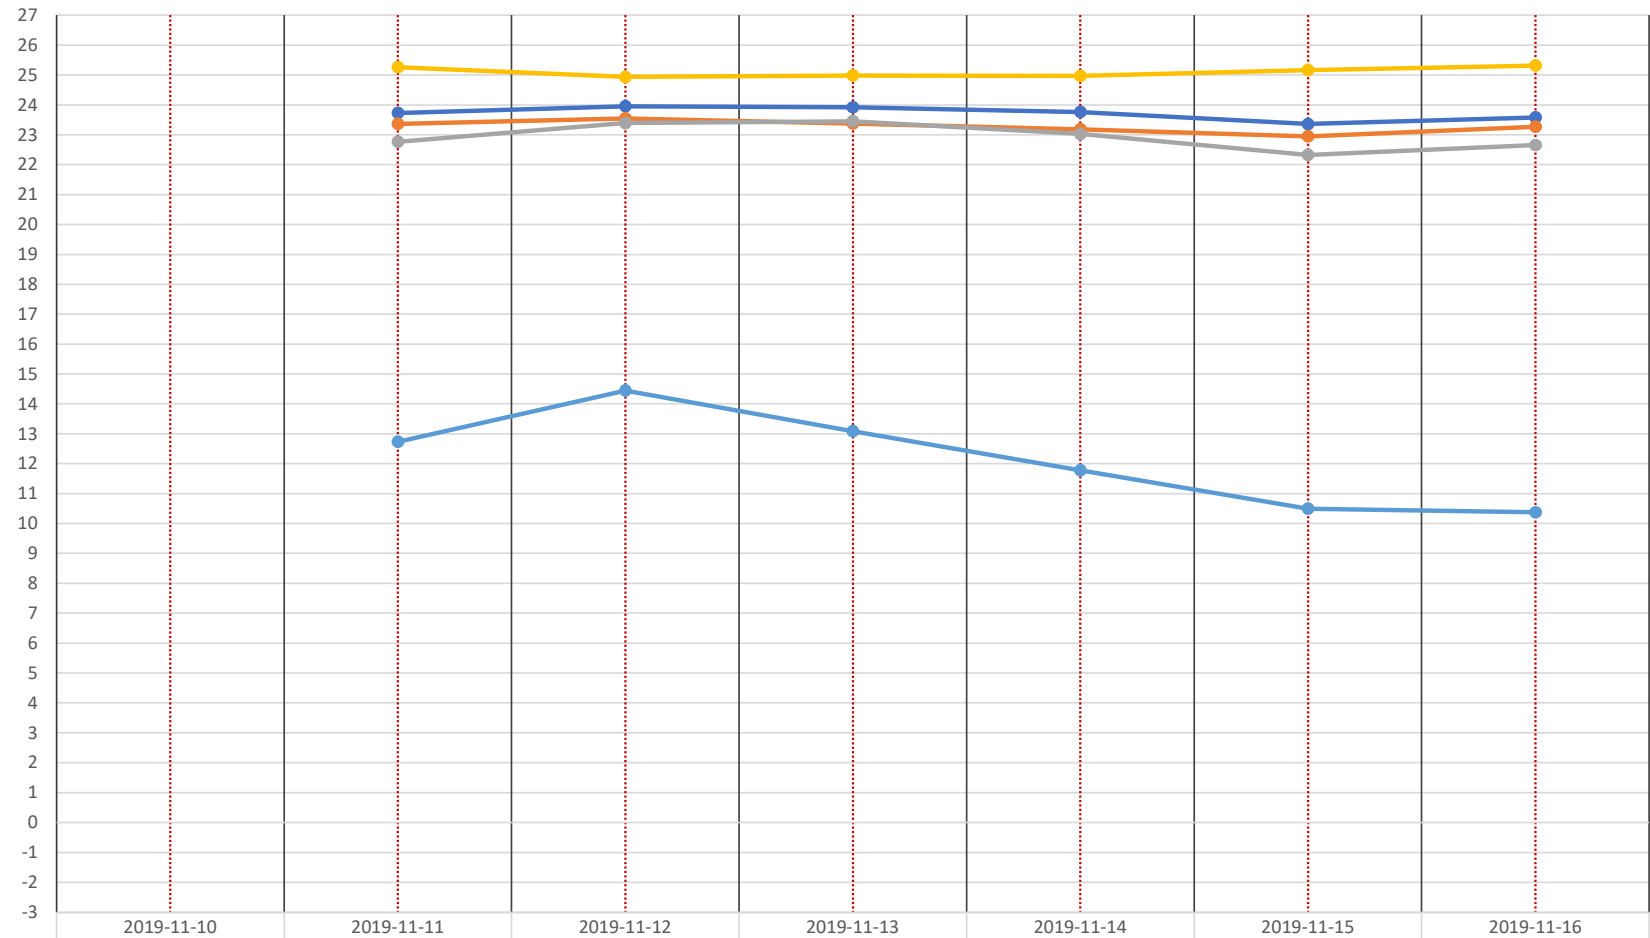

江南区東船場モデルハウス 平均温度グラフ 【11/10～11/16】

● リビング	23.7	24.0	23.9	23.8	23.4	23.6
● 洗面室	23.4	23.6	23.4	23.2	22.9	23.3
● 寝室	22.8	23.4	23.5	23.0	22.3	22.7
● 床下	25.3	24.9	25.0	25.0	25.2	25.3
● 外気温	12.7	14.4	13.1	11.8	10.5	10.4

### 江南区東船場モデルハウス 平均温度グラフ 【11/17～11/23】

● リビング   
 ● 洗面室   
 ● 寝室   
 ● 床下   
 ● 外気温

江南区東船場モデルハウス 平均温度グラフ 【11/24～11/30】

● リビング ● 洗面室 ● 寝室 ● 床下 ● 外気温

### 江南区東船場モデルハウス 平均温度グラフ 【12/1～12/7】

江南区東船場モデルハウス 平均温度グラフ 【12/8～12/14】

江南区東船場モデルハウス 平均温度グラフ 【12/15～12/21】

江南区東船場モデルハウス 平均温度グラフ 【12/22～12/28】

江南区東船場モデルハウス 平均温度グラフ 【12/29～12/31】

江南区東船場モデルハウス 平均温度グラフ 【1/1~1/4】