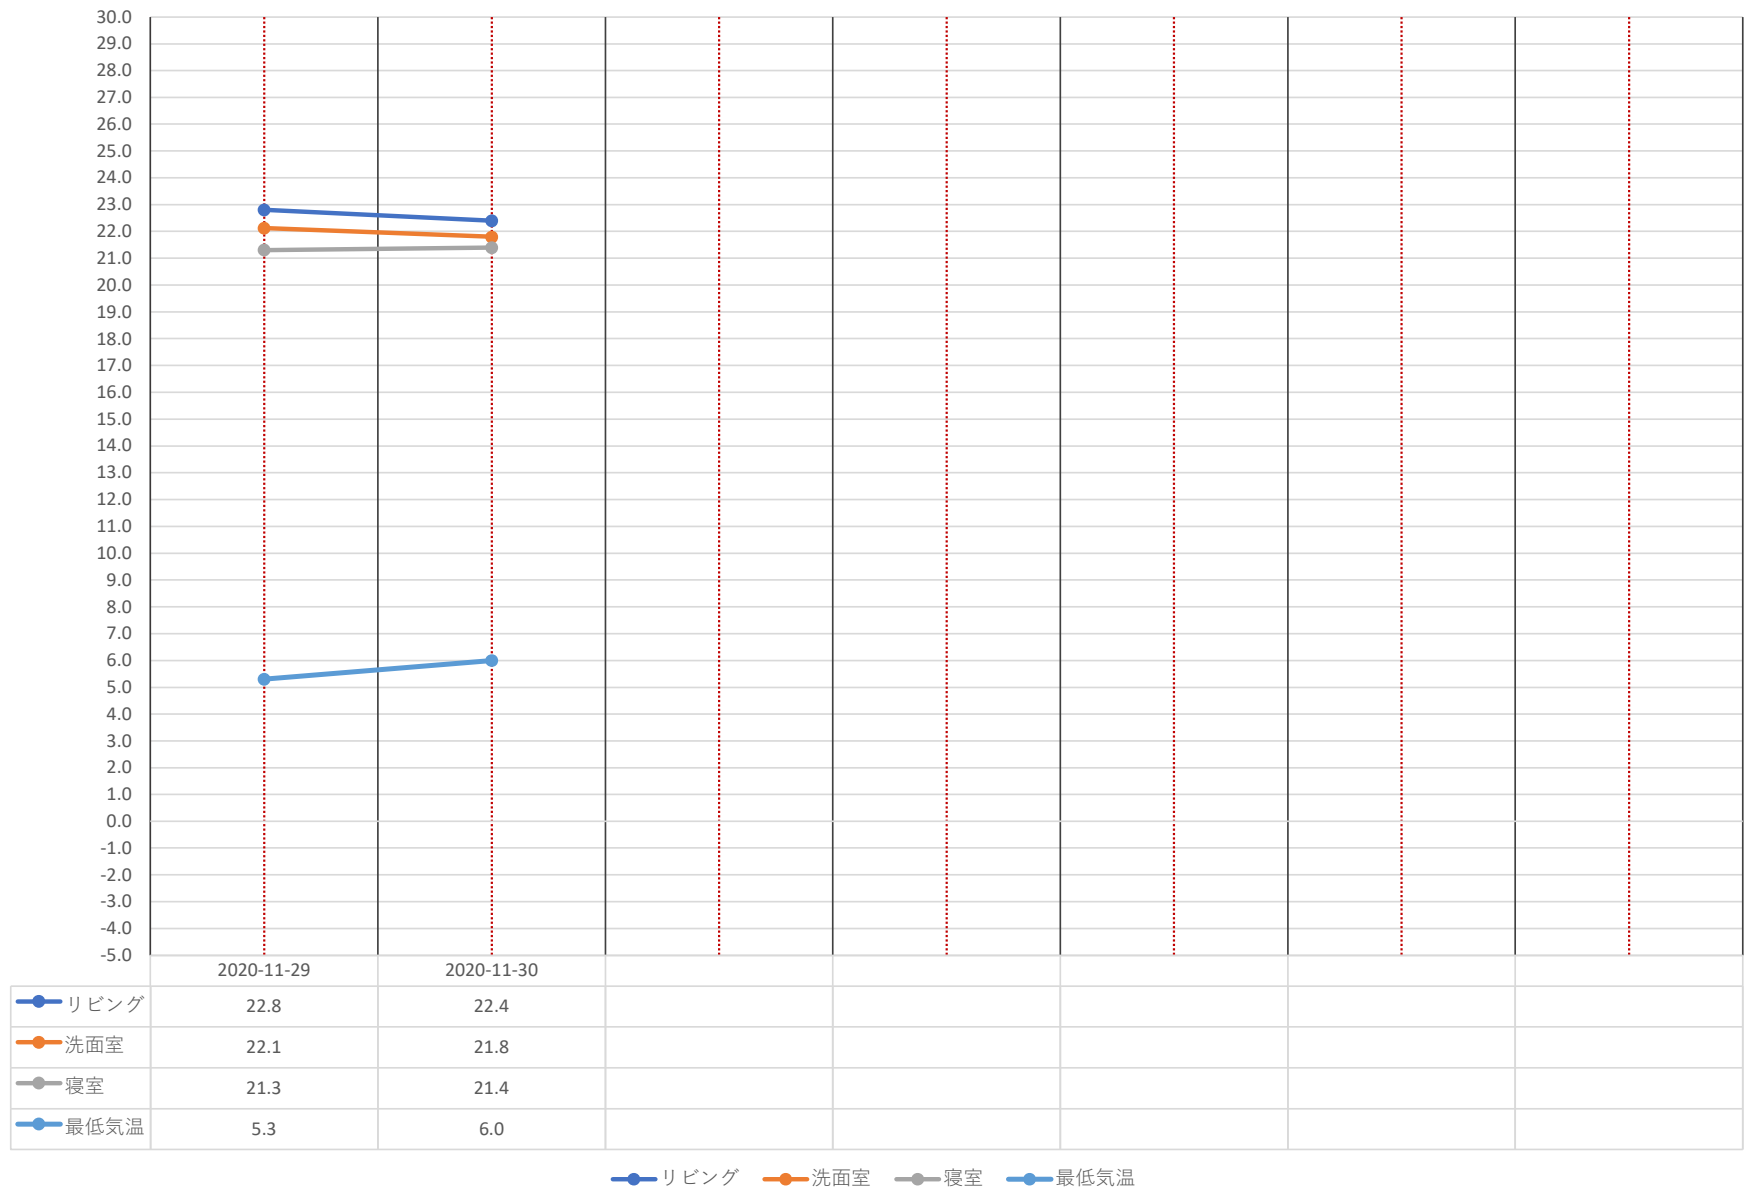

東区物見山モデルハウス 平均温度グラフ 【11/22～11/28】

東区物見山モデルハウス 平均温度グラフ 【11/29～11/30】