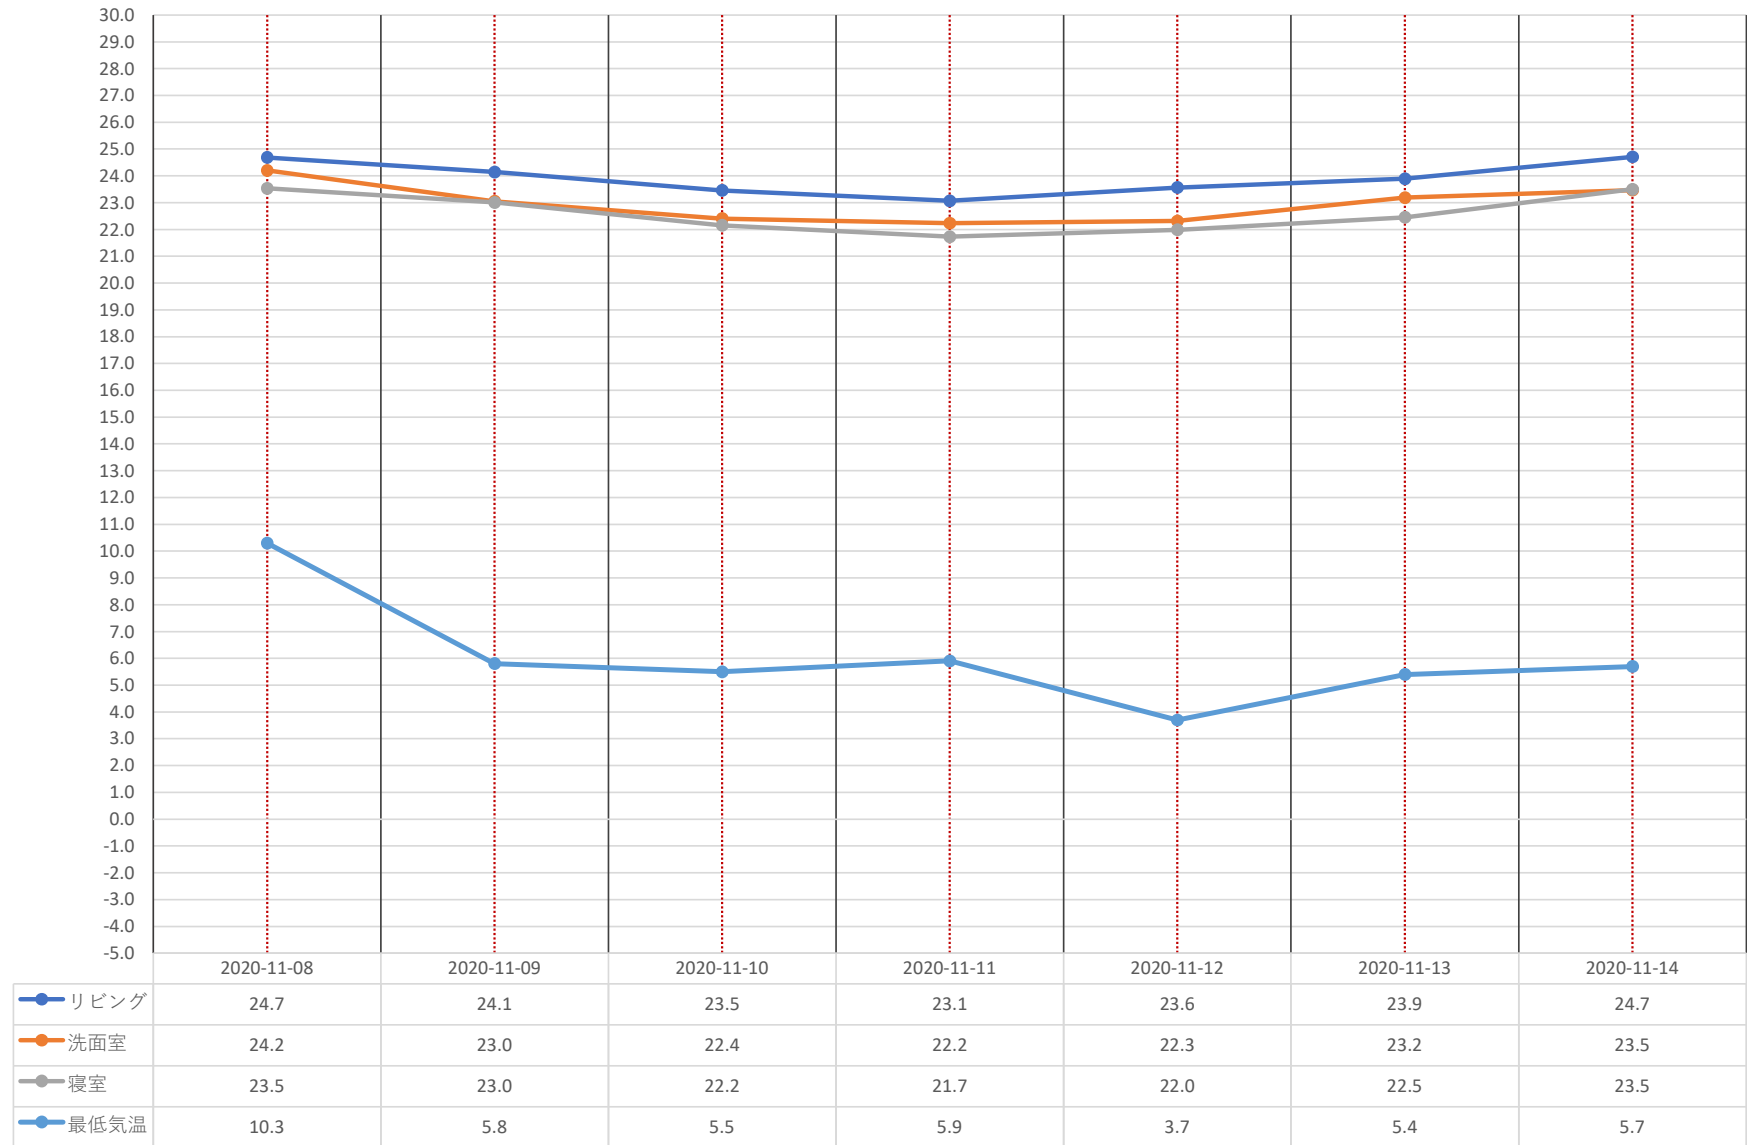

東区物見山モデルハウス 平均温度グラフ 【1/3～1/9】

	2020-12-03	2020-12-04	2020-12-05	2020-12-06	2020-12-07	2020-12-08	2020-12-09
リビング	24.2	23.7	21.3	21.1	20.7	21.1	21.9
洗面室	19.8	20.0	20.2	19.9	19.9	18.8	19.1
寝室	19.2	19.2	19.4	19.8	19.5	18.7	18.5
最低気温	-0.7	-0.6	0.2	0.1	-2.2	-3.0	-3.2

● リビング	23.7	24.2	23.7	23.8	23.3	23.7	23.8
● 洗面室	23.3	23.5	22.8	23.0	22.8	23.5	23.2
● 寝室	22.1	22.7	22.5	22.3	22.0	22.4	22.5
● 最低気温	5.5	6.3	5.3	2.5	1.7	7.6	6.4

● リビング ● 洗面室 ● 寝室 ● 最低気温

東区物見山モデルハウス 平均温度グラフ 【12/1～12/5】

● リビング
● 洗面室
● 寝室
● 最低気温

● リビング ● 洗面室 ● 寝室 ● 最低気温

東区物見山モデルハウス 平均温度グラフ 【11/29～11/30】

東区物見山モデルハウス 平均温度グラフ 【11/22～11/28】

東区物見山モデルハウス 平均温度グラフ 【11/15～11/21】

東区物見山モデルハウス 平均温度グラフ 【11/8～11/14】

● リビング ● 洗面室 ● 寝室 ● 最低気温

東区物見山モデルハウス 平均温度グラフ 【11/1～11/7】