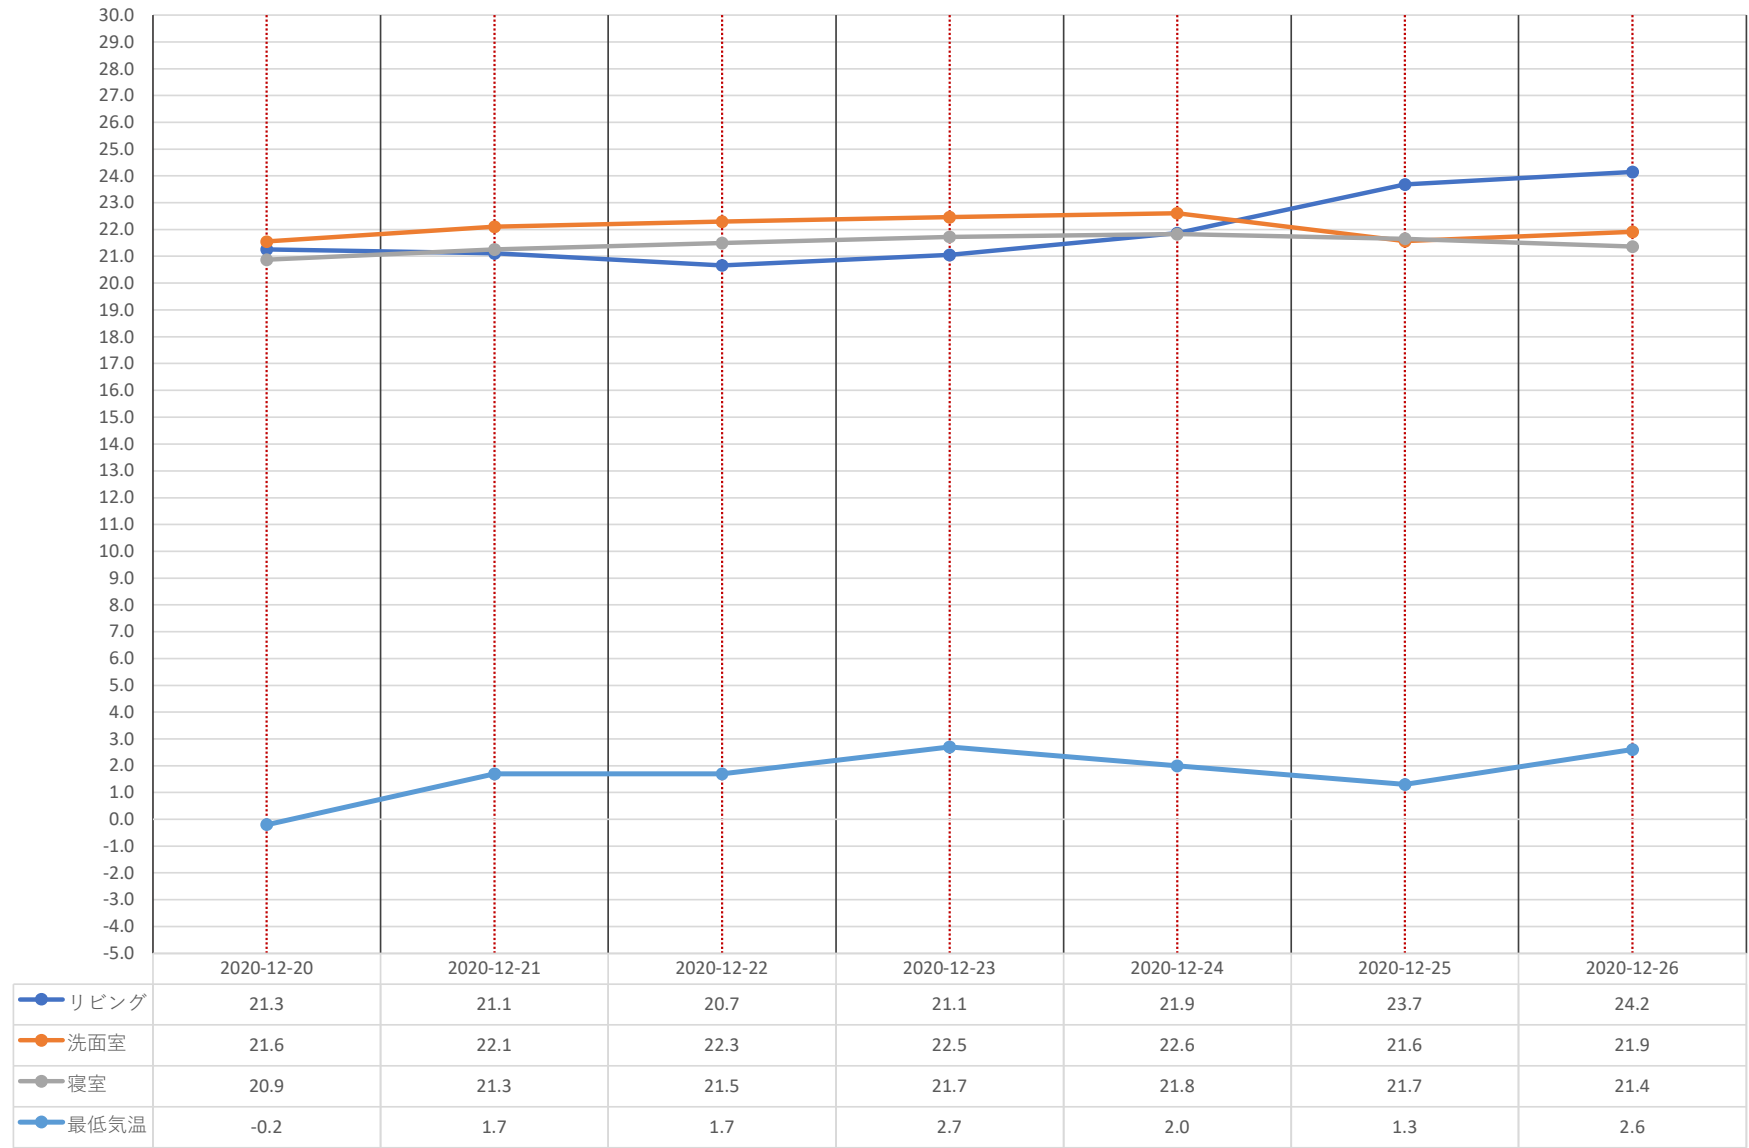

東区物見山モデルハウス 平均温度グラフ 【1/3～1/9】

	2020-12-03	2020-12-04	2020-12-05	2020-12-06	2020-12-07	2020-12-08	2020-12-09
リビング	24.2	23.7	21.3	21.1	20.7	21.1	21.9
洗面室	19.8	20.0	20.2	19.9	19.9	18.8	19.1
寝室	19.2	19.2	19.4	19.8	19.5	18.7	18.5
最低気温	-0.7	-0.6	0.2	0.1	-2.2	-3.0	-3.2

● リビング ● 洗面室 ● 寝室 ● 最低気温

東区物見山モデルハウス 平均温度グラフ 【1/1~1/2】

- リビング
- 洗面室
- 寝室
- 最低気温

● リビング ● 洗面室 ● 寝室 ● 最低気温

東区物見山モデルハウス 平均温度グラフ 【12/27～12/31】

東区物見山モデルハウス 平均温度グラフ 【12/20～12/26】

● リビング ● 洗面室 ● 寝室 ● 最低気温

東区物見山モデルハウス 平均温度グラフ 【12/13～12/19】

● リビング	23.4	23.0	22.6	22.7	23.6	24.1	24.1
● 洗面室	22.4	22.0	21.4	21.7	21.8	21.0	20.7
● 寝室	22.0	21.5	21.0	20.8	21.0	20.0	20.1
● 最低気温	2.4	1.0	0.2	-0.2	0.1	1.5	0.2

● リビング ● 洗面室 ● 寝室 ● 最低気温

東区物見山モデルハウス 平均温度グラフ 【12/6～12/12】

● リビング	23.7	24.2	23.7	23.8	23.3	23.7	23.8
● 洗面室	23.3	23.5	22.8	23.0	22.8	23.5	23.2
● 寝室	22.1	22.7	22.5	22.3	22.0	22.4	22.5
● 最低気温	5.5	6.3	5.3	2.5	1.7	7.6	6.4

● リビング ● 洗面室 ● 寝室 ● 最低気温

東区物見山モデルハウス 平均温度グラフ 【12/1～12/5】