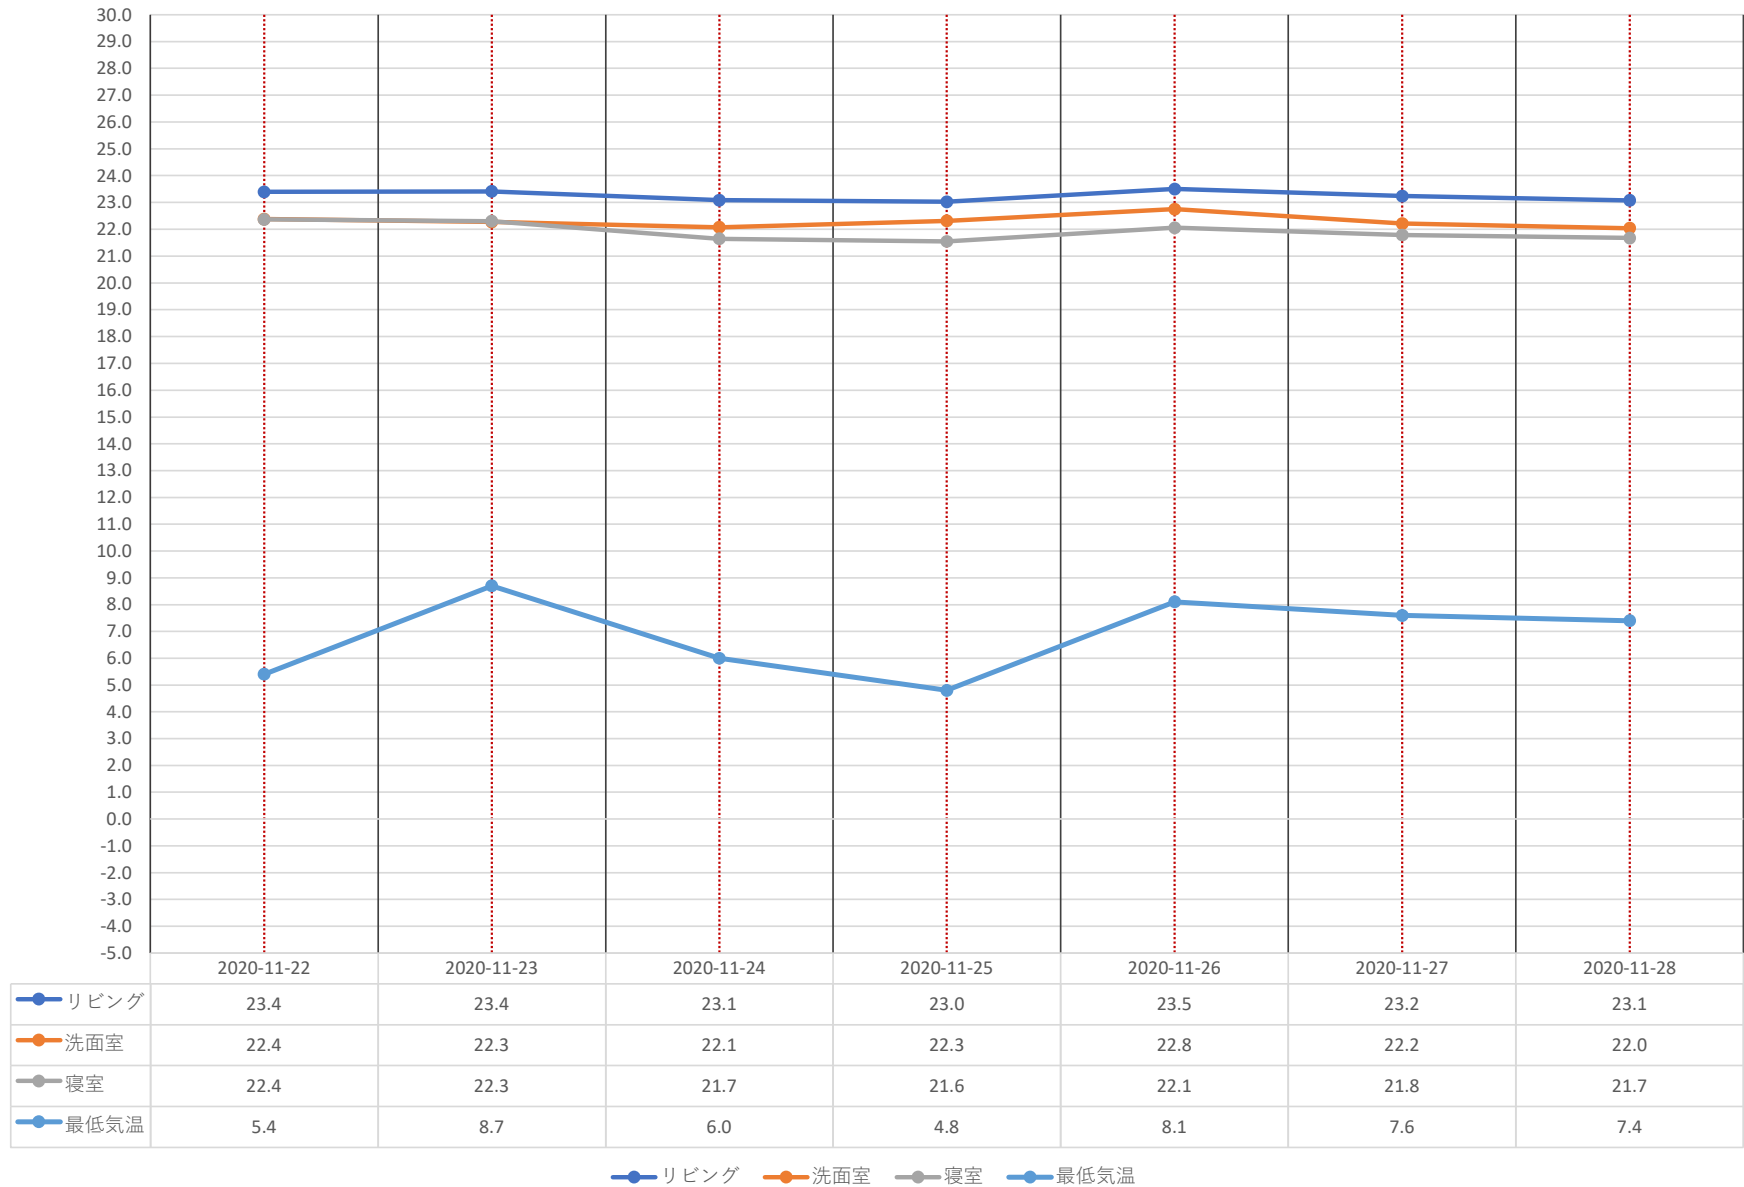

東区物見山モデルハウス 平均温度グラフ 【1/3～1/9】

	2020-12-03	2020-12-04	2020-12-05	2020-12-06	2020-12-07	2020-12-08	2020-12-09
リビング	24.2	23.7	21.3	21.1	20.7	21.1	21.9
洗面室	19.8	20.0	20.2	19.9	19.9	18.8	19.1
寝室	19.2	19.2	19.4	19.8	19.5	18.7	18.5
最低気温	-0.7	-0.6	0.2	0.1	-2.2	-3.0	-3.2

● リビング	23.4	23.0	22.6	22.7	23.6	24.1	24.1
● 洗面室	22.4	22.0	21.4	21.7	21.8	21.0	20.7
● 寝室	22.0	21.5	21.0	20.8	21.0	20.0	20.1
● 最低気温	2.4	1.0	0.2	-0.2	0.1	1.5	0.2

● リビング ● 洗面室 ● 寝室 ● 最低気温

東区物見山モデルハウス 平均温度グラフ 【12/6～12/12】

● リビング	23.7	24.2	23.7	23.8	23.3	23.7	23.8
● 洗面室	23.3	23.5	22.8	23.0	22.8	23.5	23.2
● 寝室	22.1	22.7	22.5	22.3	22.0	22.4	22.5
● 最低気温	5.5	6.3	5.3	2.5	1.7	7.6	6.4

● リビング ● 洗面室 ● 寝室 ● 最低気温

東区物見山モデルハウス 平均温度グラフ 【12/1～12/5】

● リビング
● 洗面室
● 寝室
● 最低気温

● リビング ● 洗面室 ● 寝室 ● 最低気温

東区物見山モデルハウス 平均温度グラフ 【11/29～11/30】

東区物見山モデルハウス 平均温度グラフ 【11/22～11/28】

東区物見山モデルハウス 平均温度グラフ 【11/15～11/21】

東区物見山モデルハウス 平均温度グラフ 【11/8～11/14】

● リビング ● 洗面室 ● 寝室 ● 最低気温