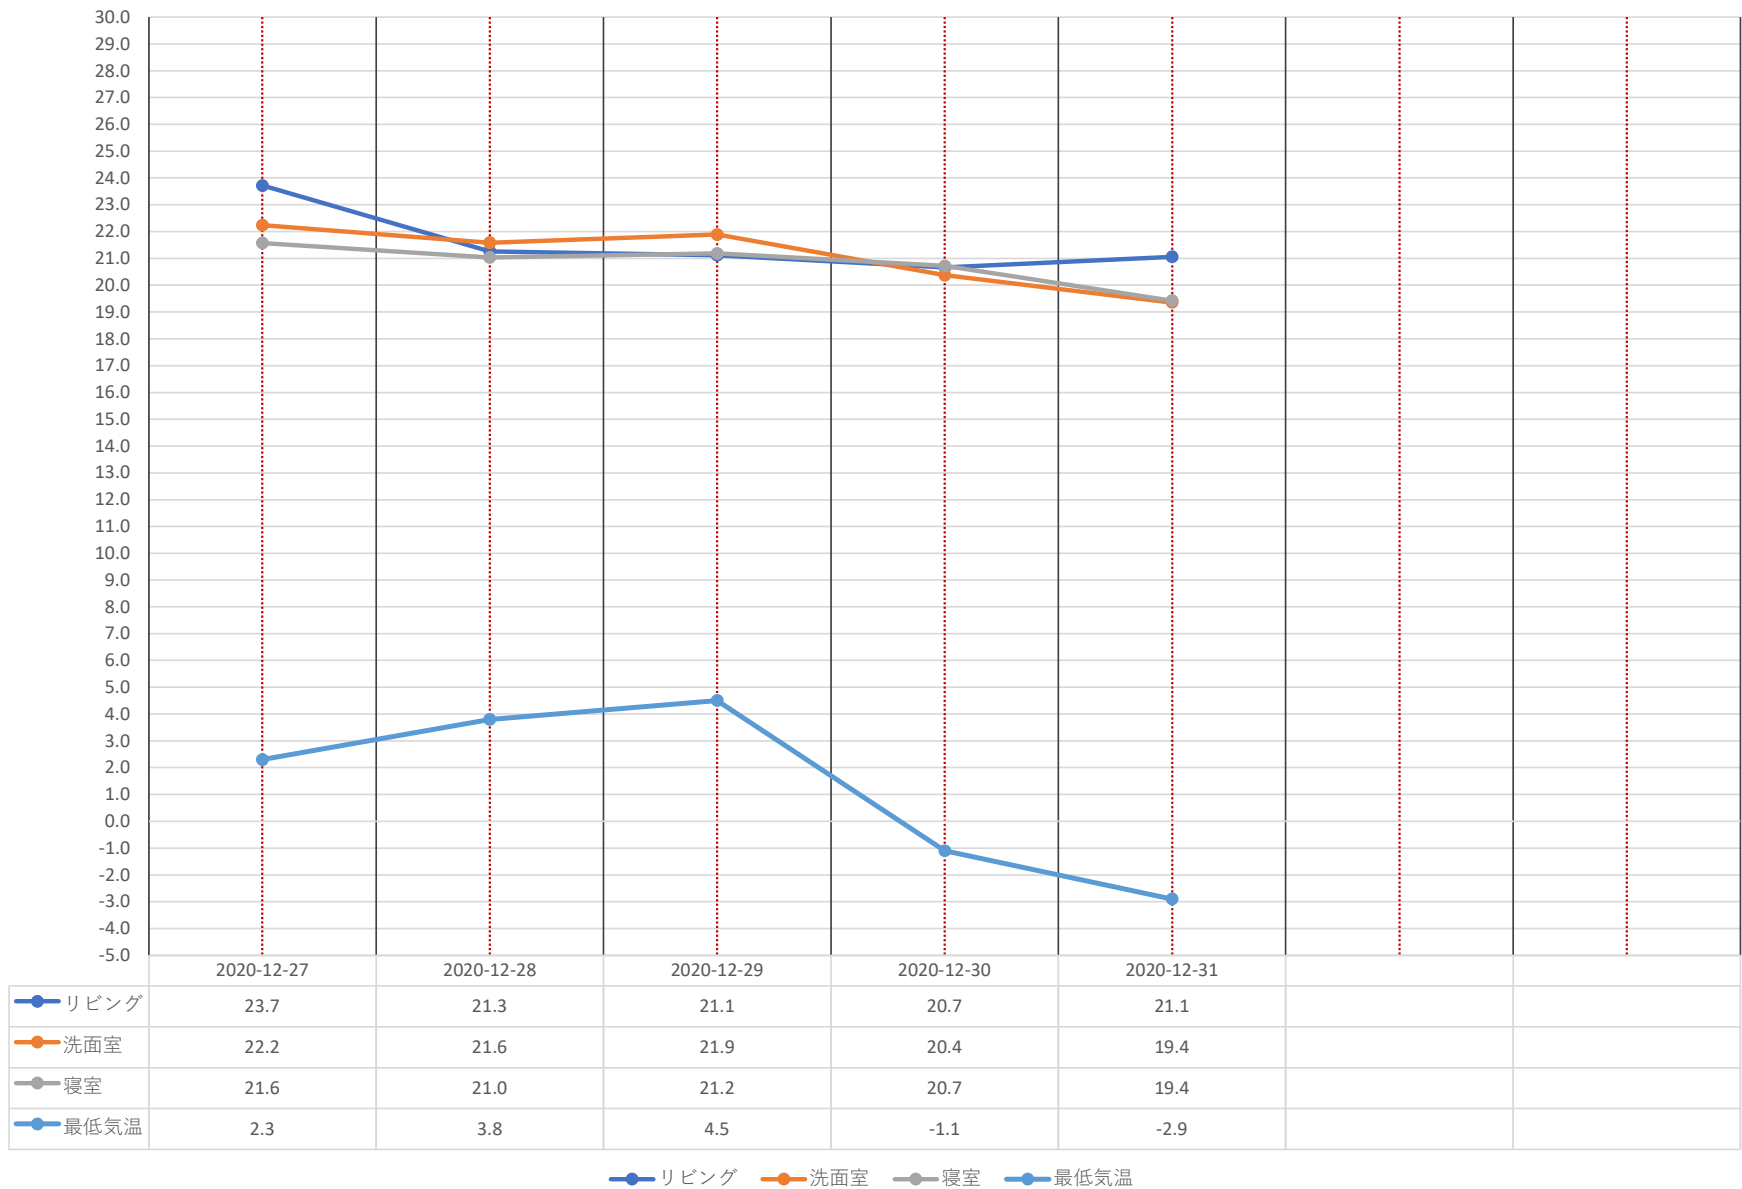

東区物見山モデルハウス 平均温度グラフ 【1/3～1/9】

	2020-12-03	2020-12-04	2020-12-05	2020-12-06	2020-12-07	2020-12-08	2020-12-09
リビング	24.2	23.7	21.3	21.1	20.7	21.1	21.9
洗面室	19.8	20.0	20.2	19.9	19.9	18.8	19.1
寝室	19.2	19.2	19.4	19.8	19.5	18.7	18.5
最低気温	-0.7	-0.6	0.2	0.1	-2.2	-3.0	-3.2

● リビング ● 洗面室 ● 寝室 ● 最低気温

東区物見山モデルハウス 平均温度グラフ 【1/1~1/2】

- リビング
- 洗面室
- 寝室
- 最低気温

● リビング ● 洗面室 ● 寝室 ● 最低気温

東区物見山モデルハウス 平均温度グラフ 【12/27～12/31】

東区物見山モデルハウス 平均温度グラフ 【12/20～12/26】

● リビング ● 洗面室 ● 寝室 ● 最低気温

東区物見山モデルハウス 平均温度グラフ 【12/13～12/19】

● リビング	23.4	23.0	22.6	22.7	23.6	24.1	24.1
● 洗面室	22.4	22.0	21.4	21.7	21.8	21.0	20.7
● 寝室	22.0	21.5	21.0	20.8	21.0	20.0	20.1
● 最低気温	2.4	1.0	0.2	-0.2	0.1	1.5	0.2

● リビング ● 洗面室 ● 寝室 ● 最低気温

東区物見山モデルハウス 平均温度グラフ 【12/6～12/12】

● リビング	23.7	24.2	23.7	23.8	23.3	23.7	23.8
● 洗面室	23.3	23.5	22.8	23.0	22.8	23.5	23.2
● 寝室	22.1	22.7	22.5	22.3	22.0	22.4	22.5
● 最低気温	5.5	6.3	5.3	2.5	1.7	7.6	6.4

● リビング ● 洗面室 ● 寝室 ● 最低気温

東区物見山モデルハウス 平均温度グラフ 【12/1～12/5】