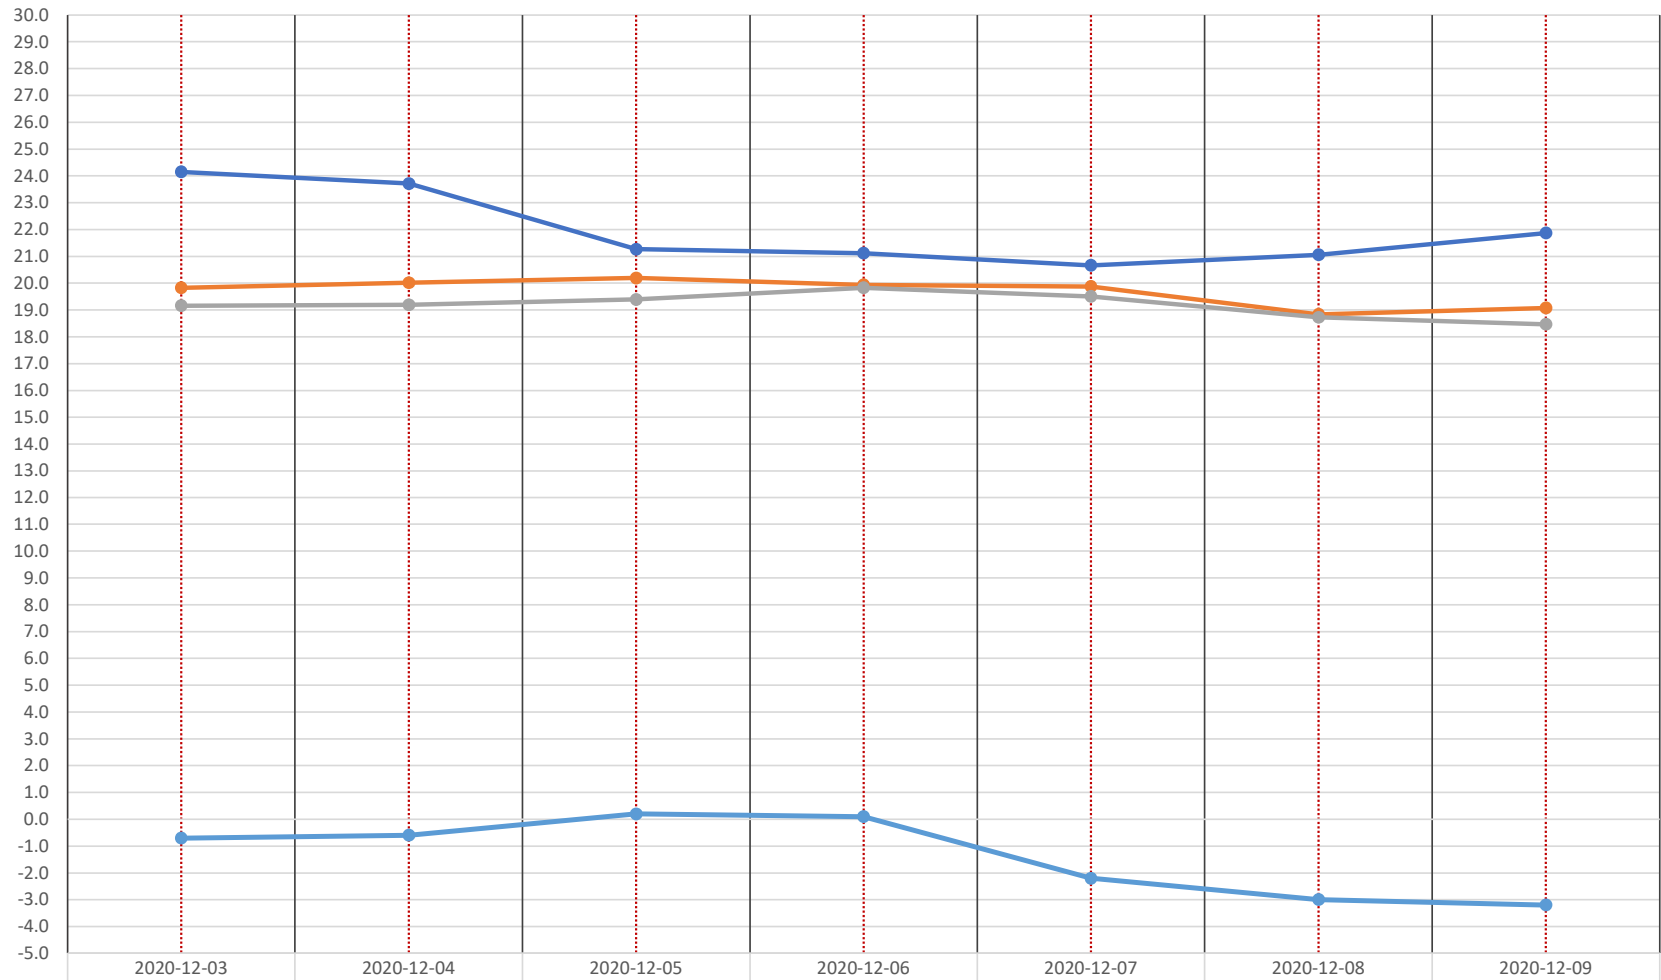

東区物見山モデルハウス 平均温度グラフ 【1/3～1/9】

	2020-12-03	2020-12-04	2020-12-05	2020-12-06	2020-12-07	2020-12-08	2020-12-09
リビング	24.2	23.7	21.3	21.1	20.7	21.1	21.9
洗面室	19.8	20.0	20.2	19.9	19.9	18.8	19.1
寝室	19.2	19.2	19.4	19.8	19.5	18.7	18.5
最低気温	-0.7	-0.6	0.2	0.1	-2.2	-3.0	-3.2

● リビング ● 洗面室 ● 寝室 ● 最低気温

東区物見山モデルハウス 平均温度グラフ 【1/1~1/2】

- リビング
- 洗面室
- 寝室
- 最低気温

● リビング ● 洗面室 ● 寝室 ● 最低気温

東区物見山モデルハウス 平均温度グラフ 【12/27～12/31】

東区物見山モデルハウス 平均温度グラフ 【12/20～12/26】

● リビング ● 洗面室 ● 寝室 ● 最低気温

東区物見山モデルハウス 平均温度グラフ 【12/13～12/19】

● リビング	23.4	23.0	22.6	22.7	23.6	24.1	24.1
● 洗面室	22.4	22.0	21.4	21.7	21.8	21.0	20.7
● 寝室	22.0	21.5	21.0	20.8	21.0	20.0	20.1
● 最低気温	2.4	1.0	0.2	-0.2	0.1	1.5	0.2

● リビング ● 洗面室 ● 寝室 ● 最低気温

東区物見山モデルハウス 平均温度グラフ 【12/6～12/12】

● リビング	23.7	24.2	23.7	23.8	23.3	23.7	23.8
● 洗面室	23.3	23.5	22.8	23.0	22.8	23.5	23.2
● 寝室	22.1	22.7	22.5	22.3	22.0	22.4	22.5
● 最低気温	5.5	6.3	5.3	2.5	1.7	7.6	6.4

● リビング ● 洗面室 ● 寝室 ● 最低気温

東区物見山モデルハウス 平均温度グラフ 【12/1～12/5】