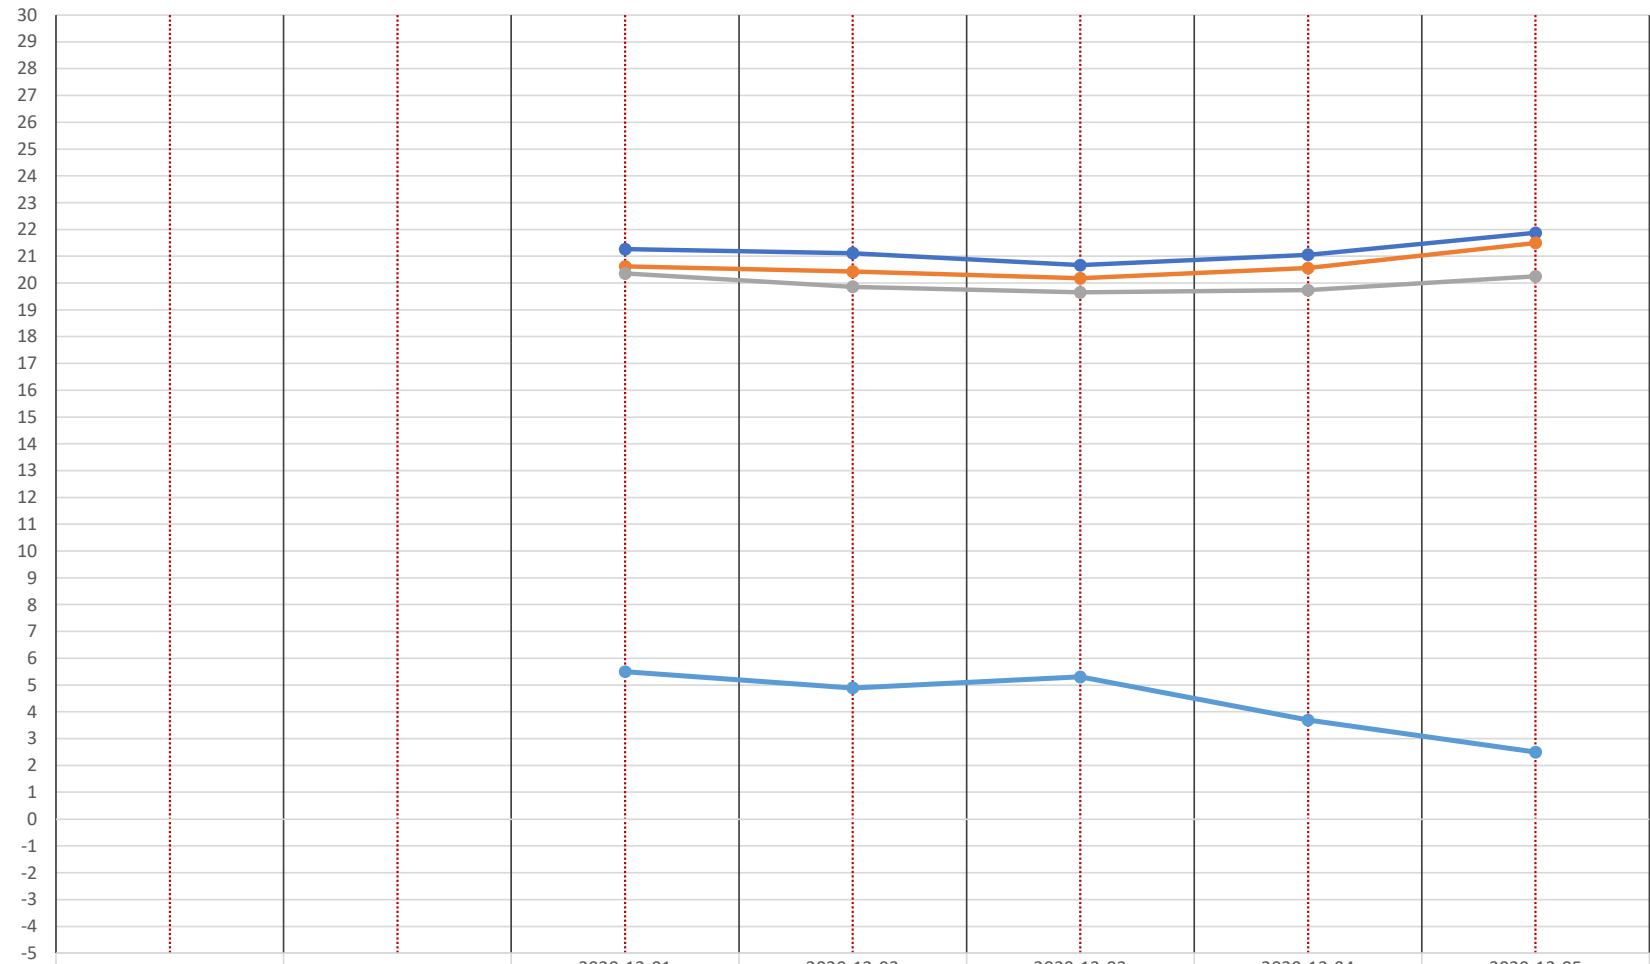

東区物見山モデルハウス 平均温度グラフ 【1/3～1/9】

	2020-12-03	2020-12-04	2020-12-05	2020-12-06	2020-12-07	2020-12-08	2020-12-09
リビング	24.2	23.7	21.3	21.1	20.7	21.1	21.9
洗面室	19.8	20.0	20.2	19.9	19.9	18.8	19.1
寝室	19.2	19.2	19.4	19.8	19.5	18.7	18.5
最低気温	-0.7	-0.6	0.2	0.1	-2.2	-3.0	-3.2

● リビング ● 洗面室 ● 寝室 ● 最低気温

東区物見山モデルハウス 平均温度グラフ 【1/1~1/2】

- リビング
- 洗面室
- 寝室
- 最低気温

● リビング ● 洗面室 ● 寝室 ● 最低気温

東区物見山モデルハウス 平均温度グラフ 【12/27～12/31】

東区物見山モデルハウス 平均温度グラフ 【12/20～12/26】

● リビング ● 洗面室 ● 寝室 ● 最低気温

東区物見山モデルハウス 平均温度グラフ 【12/13～12/19】

● リビング	23.4	23.0	22.6	22.7	23.6	24.1	24.1
● 洗面室	22.4	22.0	21.4	21.7	21.8	21.0	20.7
● 寝室	22.0	21.5	21.0	20.8	21.0	20.0	20.1
● 最低気温	2.4	1.0	0.2	-0.2	0.1	1.5	0.2

● リビング ● 洗面室 ● 寝室 ● 最低気温

東区物見山モデルハウス 平均温度グラフ 【12/6～12/12】

● リビング	23.7	24.2	23.7	23.8	23.3	23.7	23.8
● 洗面室	23.3	23.5	22.8	23.0	22.8	23.5	23.2
● 寝室	22.1	22.7	22.5	22.3	22.0	22.4	22.5
● 最低気温	5.5	6.3	5.3	2.5	1.7	7.6	6.4

● リビング ● 洗面室 ● 寝室 ● 最低気温

東区物見山モデルハウス 平均温度グラフ 【12/1～12/5】