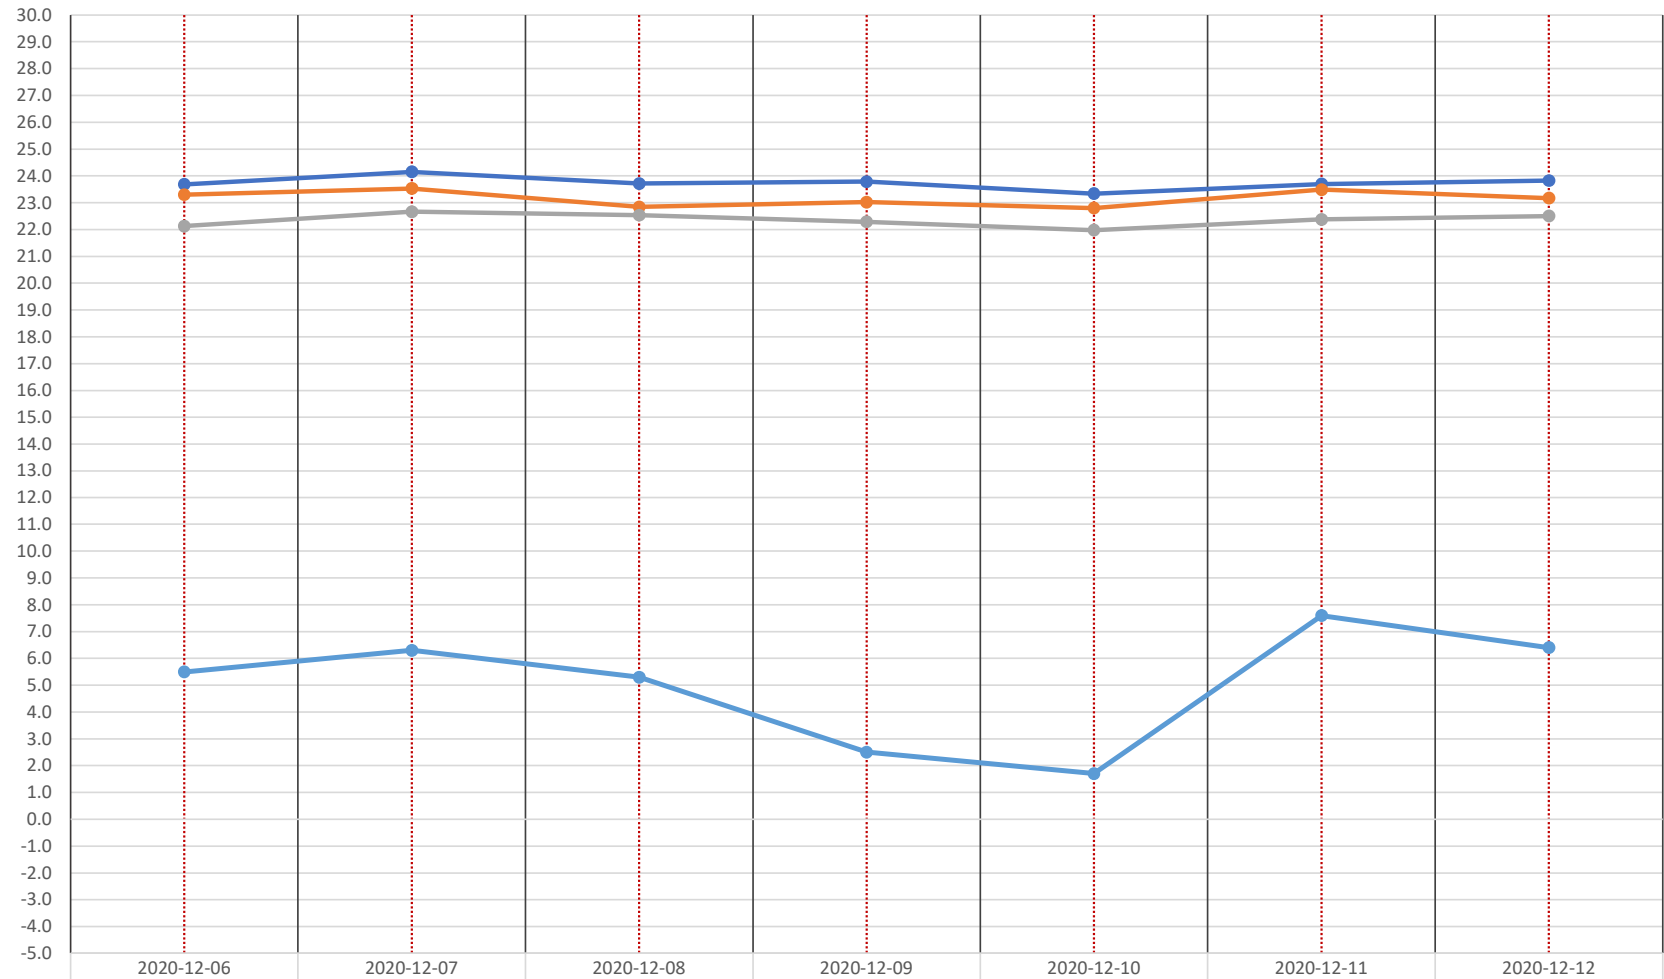

東区物見山モデルハウス 平均温度グラフ 【1/3～1/9】

	2020-12-03	2020-12-04	2020-12-05	2020-12-06	2020-12-07	2020-12-08	2020-12-09
リビング	24.2	23.7	21.3	21.1	20.7	21.1	21.9
洗面室	19.8	20.0	20.2	19.9	19.9	18.8	19.1
寝室	19.2	19.2	19.4	19.8	19.5	18.7	18.5
最低気温	-0.7	-0.6	0.2	0.1	-2.2	-3.0	-3.2

● リビング ● 洗面室 ● 寝室 ● 最低気温

東区物見山モデルハウス 平均温度グラフ 【1/1~1/2】

- リビング
- 洗面室
- 寝室
- 最低気温

● リビング ● 洗面室 ● 寝室 ● 最低気温

東区物見山モデルハウス 平均温度グラフ 【12/27～12/31】

東区物見山モデルハウス 平均温度グラフ 【12/20～12/26】

● リビング ● 洗面室 ● 寝室 ● 最低気温

東区物見山モデルハウス 平均温度グラフ 【12/13～12/19】

● リビング	23.4	23.0	22.6	22.7	23.6	24.1	24.1
● 洗面室	22.4	22.0	21.4	21.7	21.8	21.0	20.7
● 寝室	22.0	21.5	21.0	20.8	21.0	20.0	20.1
● 最低気温	2.4	1.0	0.2	-0.2	0.1	1.5	0.2

● リビング ● 洗面室 ● 寝室 ● 最低気温

東区物見山モデルハウス 平均温度グラフ 【12/6～12/12】

● リビング	23.7	24.2	23.7	23.8	23.3	23.7	23.8
● 洗面室	23.3	23.5	22.8	23.0	22.8	23.5	23.2
● 寝室	22.1	22.7	22.5	22.3	22.0	22.4	22.5
● 最低気温	5.5	6.3	5.3	2.5	1.7	7.6	6.4

● リビング ● 洗面室 ● 寝室 ● 最低気温

東区物見山モデルハウス 平均温度グラフ 【12/1～12/5】