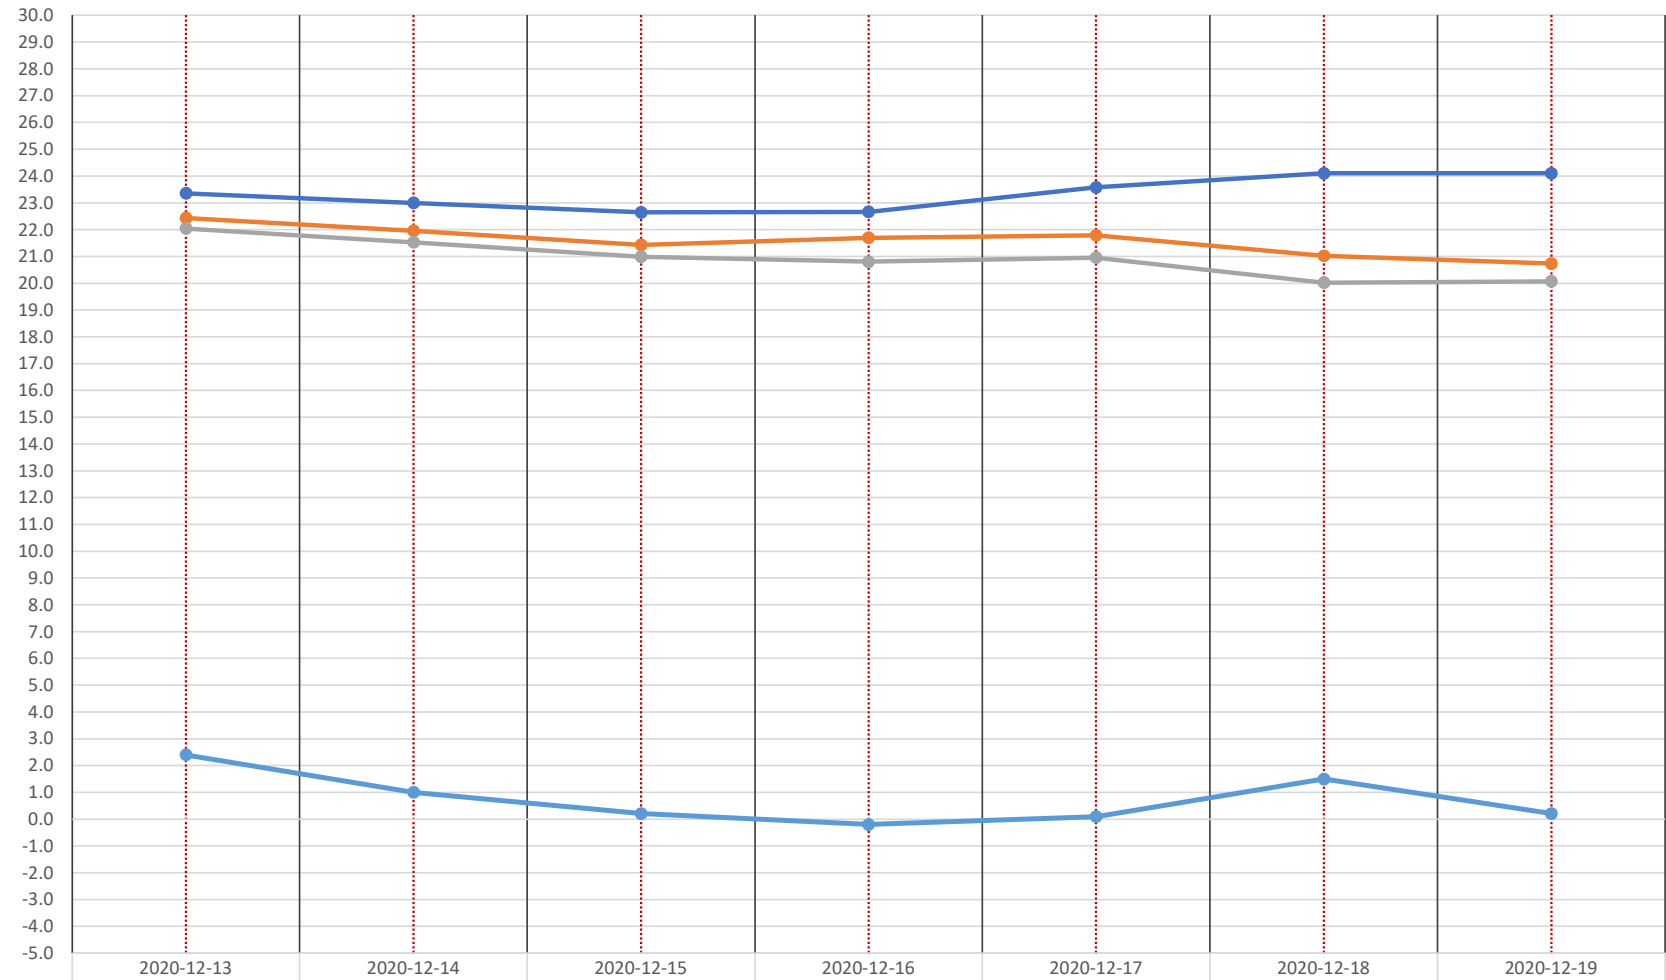

東区物見山モデルハウス 平均温度グラフ 【1/3～1/9】

	2020-12-03	2020-12-04	2020-12-05	2020-12-06	2020-12-07	2020-12-08	2020-12-09
リビング	24.2	23.7	21.3	21.1	20.7	21.1	21.9
洗面室	19.8	20.0	20.2	19.9	19.9	18.8	19.1
寝室	19.2	19.2	19.4	19.8	19.5	18.7	18.5
最低気温	-0.7	-0.6	0.2	0.1	-2.2	-3.0	-3.2

● リビング ● 洗面室 ● 寝室 ● 最低気温

東区物見山モデルハウス 平均温度グラフ 【1/1~1/2】

- リビング
- 洗面室
- 寝室
- 最低気温

● リビング ● 洗面室 ● 寝室 ● 最低気温

東区物見山モデルハウス 平均温度グラフ 【12/27～12/31】

東区物見山モデルハウス 平均温度グラフ 【12/20～12/26】

● リビング ● 洗面室 ● 寝室 ● 最低気温

東区物見山モデルハウス 平均温度グラフ 【12/13～12/19】

● リビング	23.4	23.0	22.6	22.7	23.6	24.1	24.1
● 洗面室	22.4	22.0	21.4	21.7	21.8	21.0	20.7
● 寝室	22.0	21.5	21.0	20.8	21.0	20.0	20.1
● 最低気温	2.4	1.0	0.2	-0.2	0.1	1.5	0.2

● リビング ● 洗面室 ● 寝室 ● 最低気温

東区物見山モデルハウス 平均温度グラフ 【12/6～12/12】

● リビング	23.7	24.2	23.7	23.8	23.3	23.7	23.8
● 洗面室	23.3	23.5	22.8	23.0	22.8	23.5	23.2
● 寝室	22.1	22.7	22.5	22.3	22.0	22.4	22.5
● 最低気温	5.5	6.3	5.3	2.5	1.7	7.6	6.4

● リビング ● 洗面室 ● 寝室 ● 最低気温

東区物見山モデルハウス 平均温度グラフ 【12/1～12/5】