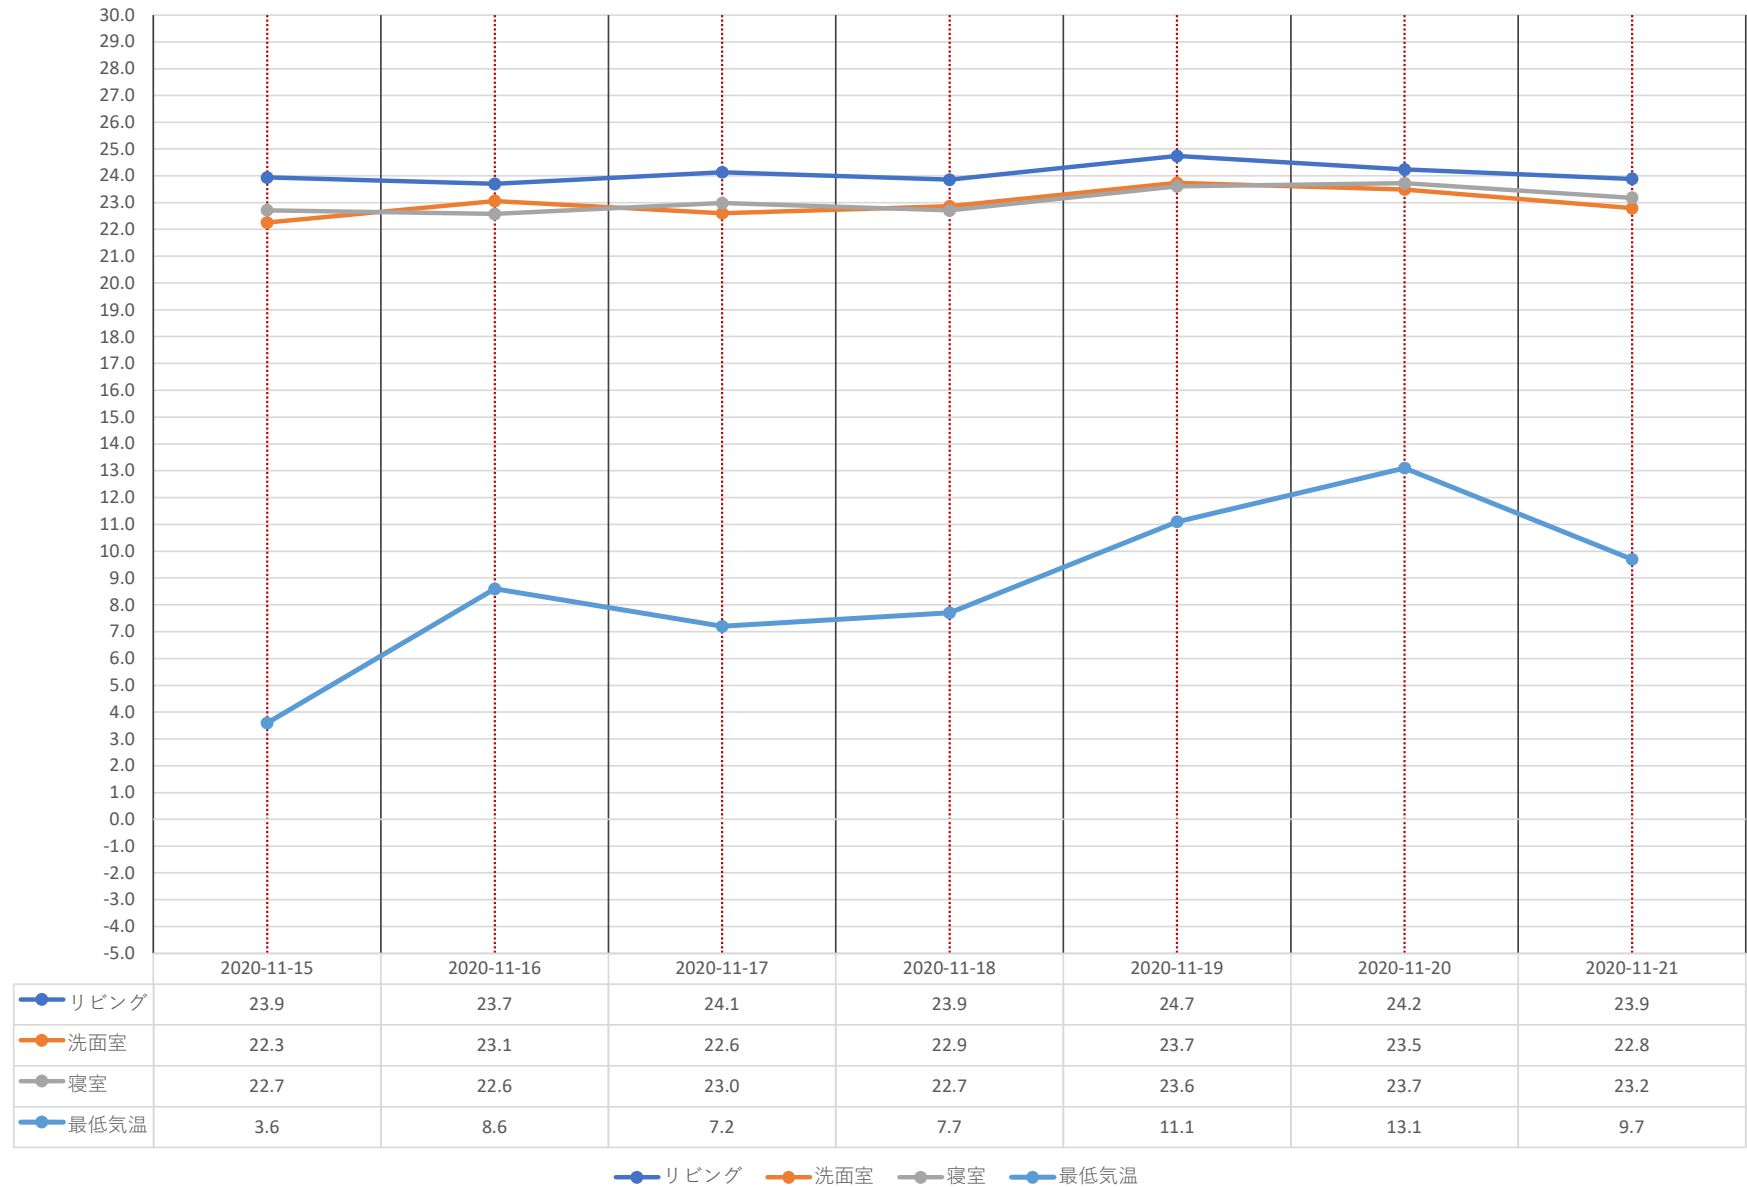

東区物見山モデルハウス 平均温度グラフ 【1/3～1/9】

	2020-12-03	2020-12-04	2020-12-05	2020-12-06	2020-12-07	2020-12-08	2020-12-09
リビング	24.2	23.7	21.3	21.1	20.7	21.1	21.9
洗面室	19.8	20.0	20.2	19.9	19.9	18.8	19.1
寝室	19.2	19.2	19.4	19.8	19.5	18.7	18.5
最低気温	-0.7	-0.6	0.2	0.1	-2.2	-3.0	-3.2

● リビング	23.7	24.2	23.7	23.8	23.3	23.7	23.8
● 洗面室	23.3	23.5	22.8	23.0	22.8	23.5	23.2
● 寝室	22.1	22.7	22.5	22.3	22.0	22.4	22.5
● 最低気温	5.5	6.3	5.3	2.5	1.7	7.6	6.4

● リビング ● 洗面室 ● 寝室 ● 最低気温

東区物見山モデルハウス 平均温度グラフ 【12/1～12/5】

● リビング
● 洗面室
● 寝室
● 最低気温

● リビング ● 洗面室 ● 寝室 ● 最低気温

東区物見山モデルハウス 平均温度グラフ 【11/29～11/30】

東区物見山モデルハウス 平均温度グラフ 【11/22～11/28】

東区物見山モデルハウス 平均温度グラフ 【11/15～11/21】

東区物見山モデルハウス 平均温度グラフ 【11/8～11/14】

● リビング ● 洗面室 ● 寝室 ● 最低気温

東区物見山モデルハウス 平均温度グラフ 【11/1～11/7】