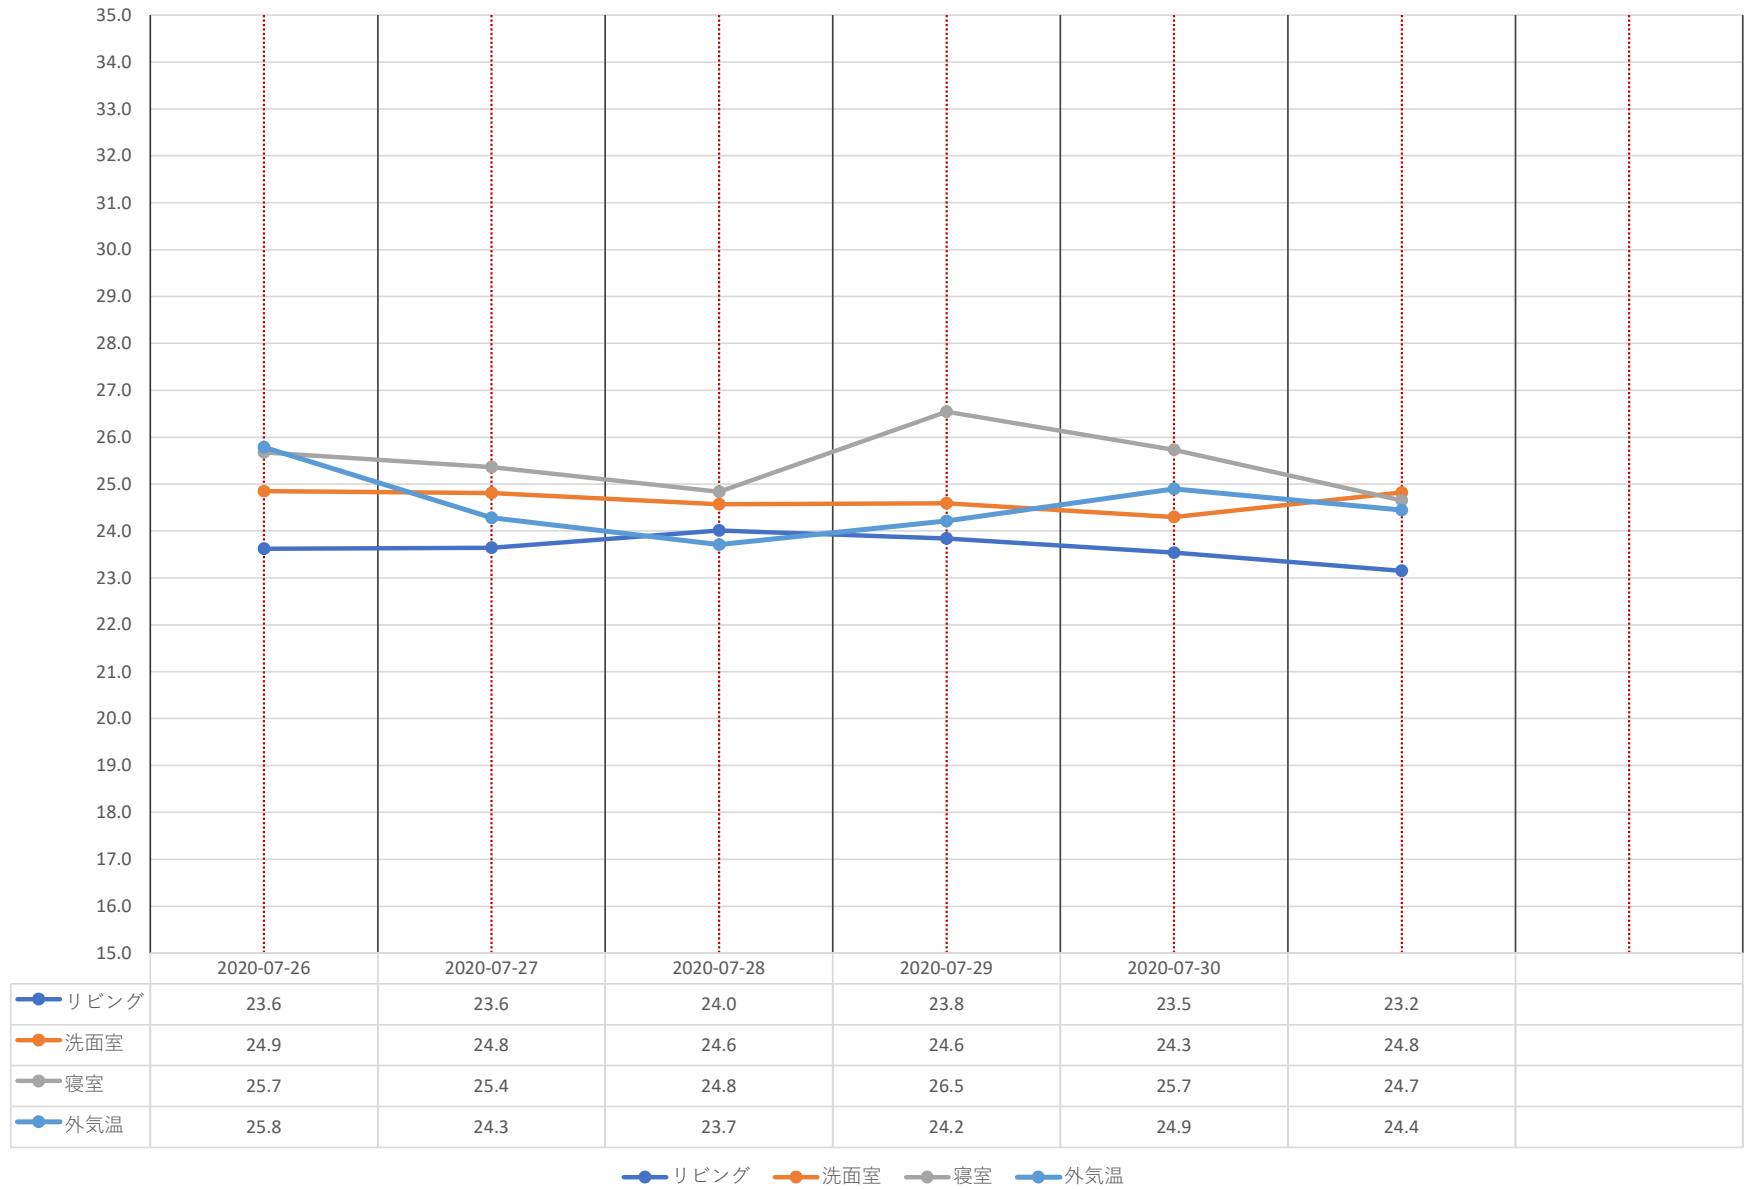

東区物見山モデルハウス 平均温度グラフ 【10/25～10/31】

東区物見山モデルハウス 平均温度グラフ 【10/18～10/24】

● リビング ● 洗面室 ● 寝室 ● 最高気温

東区物見山モデルハウス 平均温度グラフ 【10/11～10/17】

● リビング ● 洗面室 ● 寝室 ● 最高気温

東区物見山モデルハウス 平均温度グラフ 【10/4～10/10】

● リビング ● 洗面室 ● 寝室 ● 最高気温

東区物見山モデルハウス 平均温度グラフ 【10/1～10/3】

● リビング
● 洗面室
● 寝室
● 最高気温

● リビング ● 洗面室 ● 寝室 ● 最高気温

東区物見山モデルハウス 平均温度グラフ 【9/27~9/30】

東区物見山モデルハウス 平均温度グラフ 【9/20～9/26】

東区物見山モデルハウス 平均温度グラフ 【9/13～9/19】

● リビング ● 洗面室 ● 寝室 ● 最高気温

東区物見山モデルハウス 平均温度グラフ 【9/6～9/12】

東区物見山モデルハウス 平均温度グラフ 【8/16～8/22】

● リビング ● 洗面室 ● 寝室 ● 外気温

東区物見山モデルハウス 平均温度グラフ 【8/9～8/15】

● リビング ● 洗面室 ● 寝室 ● 外気温

東区物見山モデルハウス 平均温度グラフ 【8/2~8/8】

● リビング ● 洗面室 ● 寝室 ● 外気温

東区物見山モデルハウス 平均温度グラフ 【8/1】

● リビング ● 洗面室 ● 寝室 ● 外気温

東区物見山モデルハウス 平均温度グラフ 【7/26～7/31】

東区物見山モデルハウス 平均温度グラフ 【7/19～7/25】

● リビング ● 洗面室 ● 寝室 ● 外気温

東区物見山モデルハウス 平均温度グラフ 【7/12～7/18】

● リビング ● 洗面室 ● 寝室 ● 外気温

東区物見山モデルハウス 平均温度グラフ 【7/5～7/11】

東区物見山モデルハウス 平均温度グラフ 【7/1~7/4】

● リビング
● 洗面室
● 寝室
● 外気温