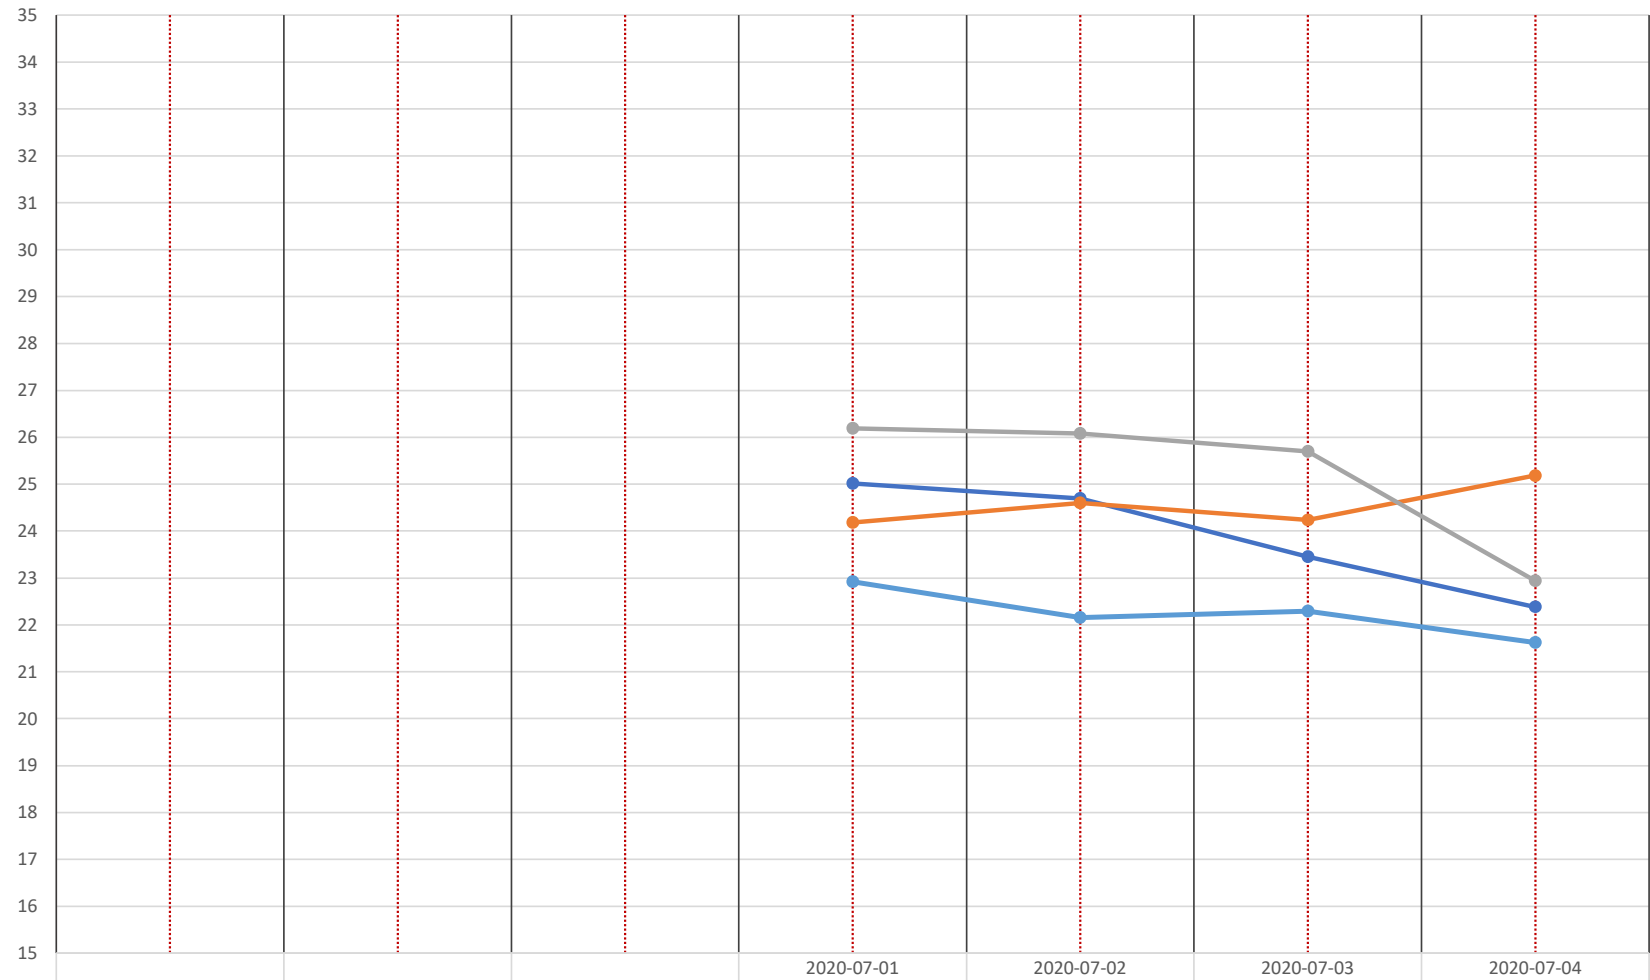

東区物見山モデルハウス 平均温度グラフ 【10/25～10/31】

東区物見山モデルハウス 平均温度グラフ 【10/18～10/24】

● リビング ● 洗面室 ● 寝室 ● 最高気温

東区物見山モデルハウス 平均温度グラフ 【10/11～10/17】

● リビング ● 洗面室 ● 寝室 ● 最高気温

東区物見山モデルハウス 平均温度グラフ 【10/4～10/10】

● リビング ● 洗面室 ● 寝室 ● 最高気温

東区物見山モデルハウス 平均温度グラフ 【10/1～10/3】

● リビング
● 洗面室
● 寝室
● 最高気温

● リビング ● 洗面室 ● 寝室 ● 最高気温

東区物見山モデルハウス 平均温度グラフ 【9/27~9/30】

東区物見山モデルハウス 平均温度グラフ 【9/20～9/26】

東区物見山モデルハウス 平均温度グラフ 【9/13～9/19】

● リビング ● 洗面室 ● 寝室 ● 最高気温

東区物見山モデルハウス 平均温度グラフ 【9/6～9/12】

東区物見山モデルハウス 平均温度グラフ 【8/16～8/22】

● リビング ● 洗面室 ● 寝室 ● 外気温

東区物見山モデルハウス 平均温度グラフ 【8/9～8/15】

● リビング ● 洗面室 ● 寝室 ● 外気温

東区物見山モデルハウス 平均温度グラフ 【8/2~8/8】

● リビング ● 洗面室 ● 寝室 ● 外気温

東区物見山モデルハウス 平均温度グラフ 【8/1】

● リビング ● 洗面室 ● 寝室 ● 外気温

東区物見山モデルハウス 平均温度グラフ 【7/26～7/31】

東区物見山モデルハウス 平均温度グラフ 【7/19～7/25】

● リビング ● 洗面室 ● 寝室 ● 外気温

東区物見山モデルハウス 平均温度グラフ 【7/12～7/18】

● リビング ● 洗面室 ● 寝室 ● 外気温

東区物見山モデルハウス 平均温度グラフ 【7/5～7/11】

東区物見山モデルハウス 平均温度グラフ 【7/1~7/4】

● リビング
● 洗面室
● 寝室
● 外気温