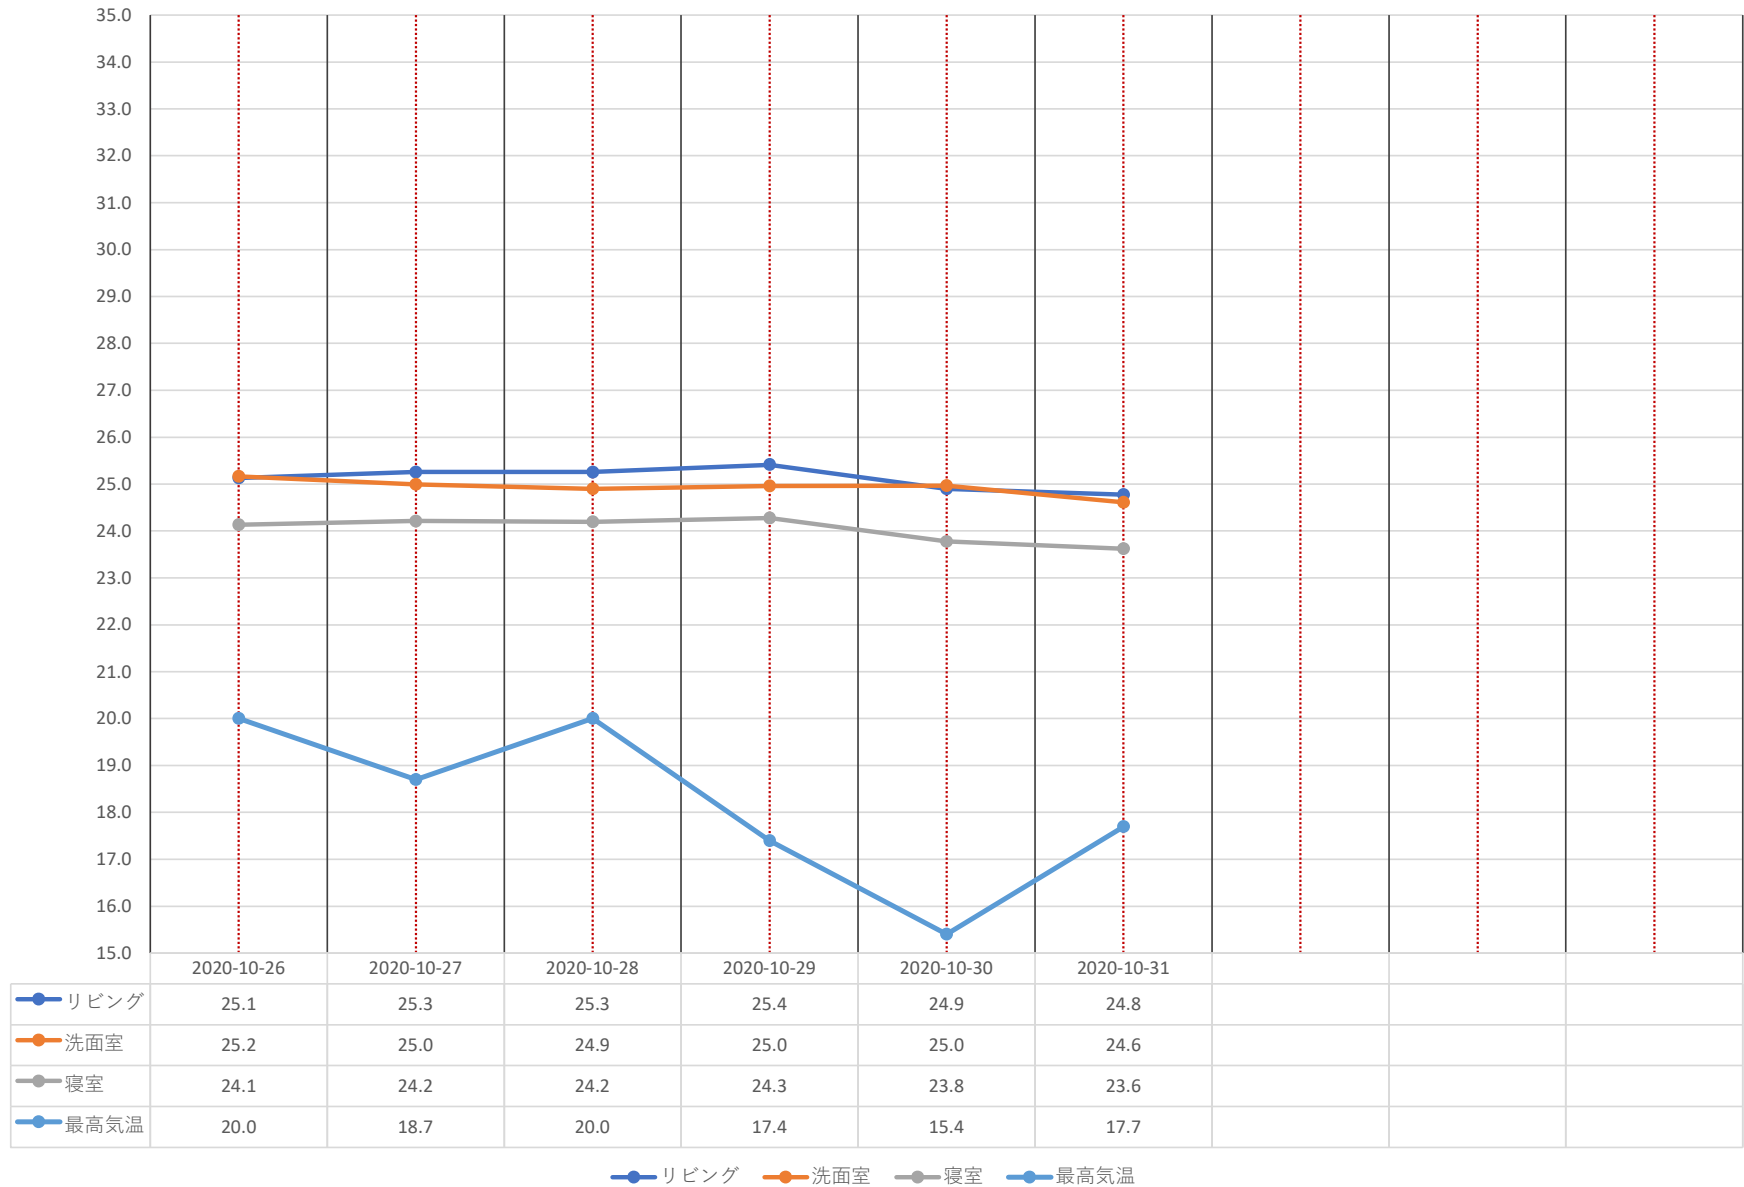

東区物見山モデルハウス 平均温度グラフ 【10/25～10/31】

東区物見山モデルハウス 平均温度グラフ 【10/18～10/24】

● リビング ● 洗面室 ● 寝室 ● 最高気温

東区物見山モデルハウス 平均温度グラフ 【10/11～10/17】

● リビング ● 洗面室 ● 寝室 ● 最高気温

東区物見山モデルハウス 平均温度グラフ 【10/4～10/10】

● リビング ● 洗面室 ● 寝室 ● 最高気温

東区物見山モデルハウス 平均温度グラフ 【10/1～10/3】

● リビング
● 洗面室
● 寝室
● 最高気温

● リビング ● 洗面室 ● 寝室 ● 最高気温

東区物見山モデルハウス 平均温度グラフ 【9/27~9/30】

東区物見山モデルハウス 平均温度グラフ 【9/20～9/26】

東区物見山モデルハウス 平均温度グラフ 【9/13～9/19】

● リビング ● 洗面室 ● 寝室 ● 最高気温

東区物見山モデルハウス 平均温度グラフ 【9/6～9/12】

● リビング ● 洗面室 ● 寝室 ● 外気温

東区物見山モデルハウス 平均温度グラフ 【9/1～9/5】

● リビング
● 洗面室
● 寝室
● 外気温

● リビング ● 洗面室 ● 寝室 ● 外気温

東区物見山モデルハウス 平均温度グラフ 【8/30~8/31】

● リビング ● 洗面室 ● 寝室 ● 外気温

東区物見山モデルハウス 平均温度グラフ 【8/23～8/29】

● リビング ● 洗面室 ● 寝室 ● 外気温

東区物見山モデルハウス 平均温度グラフ 【8/16～8/22】

● リビング ● 洗面室 ● 寝室 ● 外気温

東区物見山モデルハウス 平均温度グラフ 【8/9～8/15】

● リビング ● 洗面室 ● 寝室 ● 外気温

東区物見山モデルハウス 平均温度グラフ 【8/2~8/8】

● リビング ● 洗面室 ● 寝室 ● 外気温

東区物見山モデルハウス 平均温度グラフ 【8/1】

● リビング ● 洗面室 ● 寝室 ● 外気温