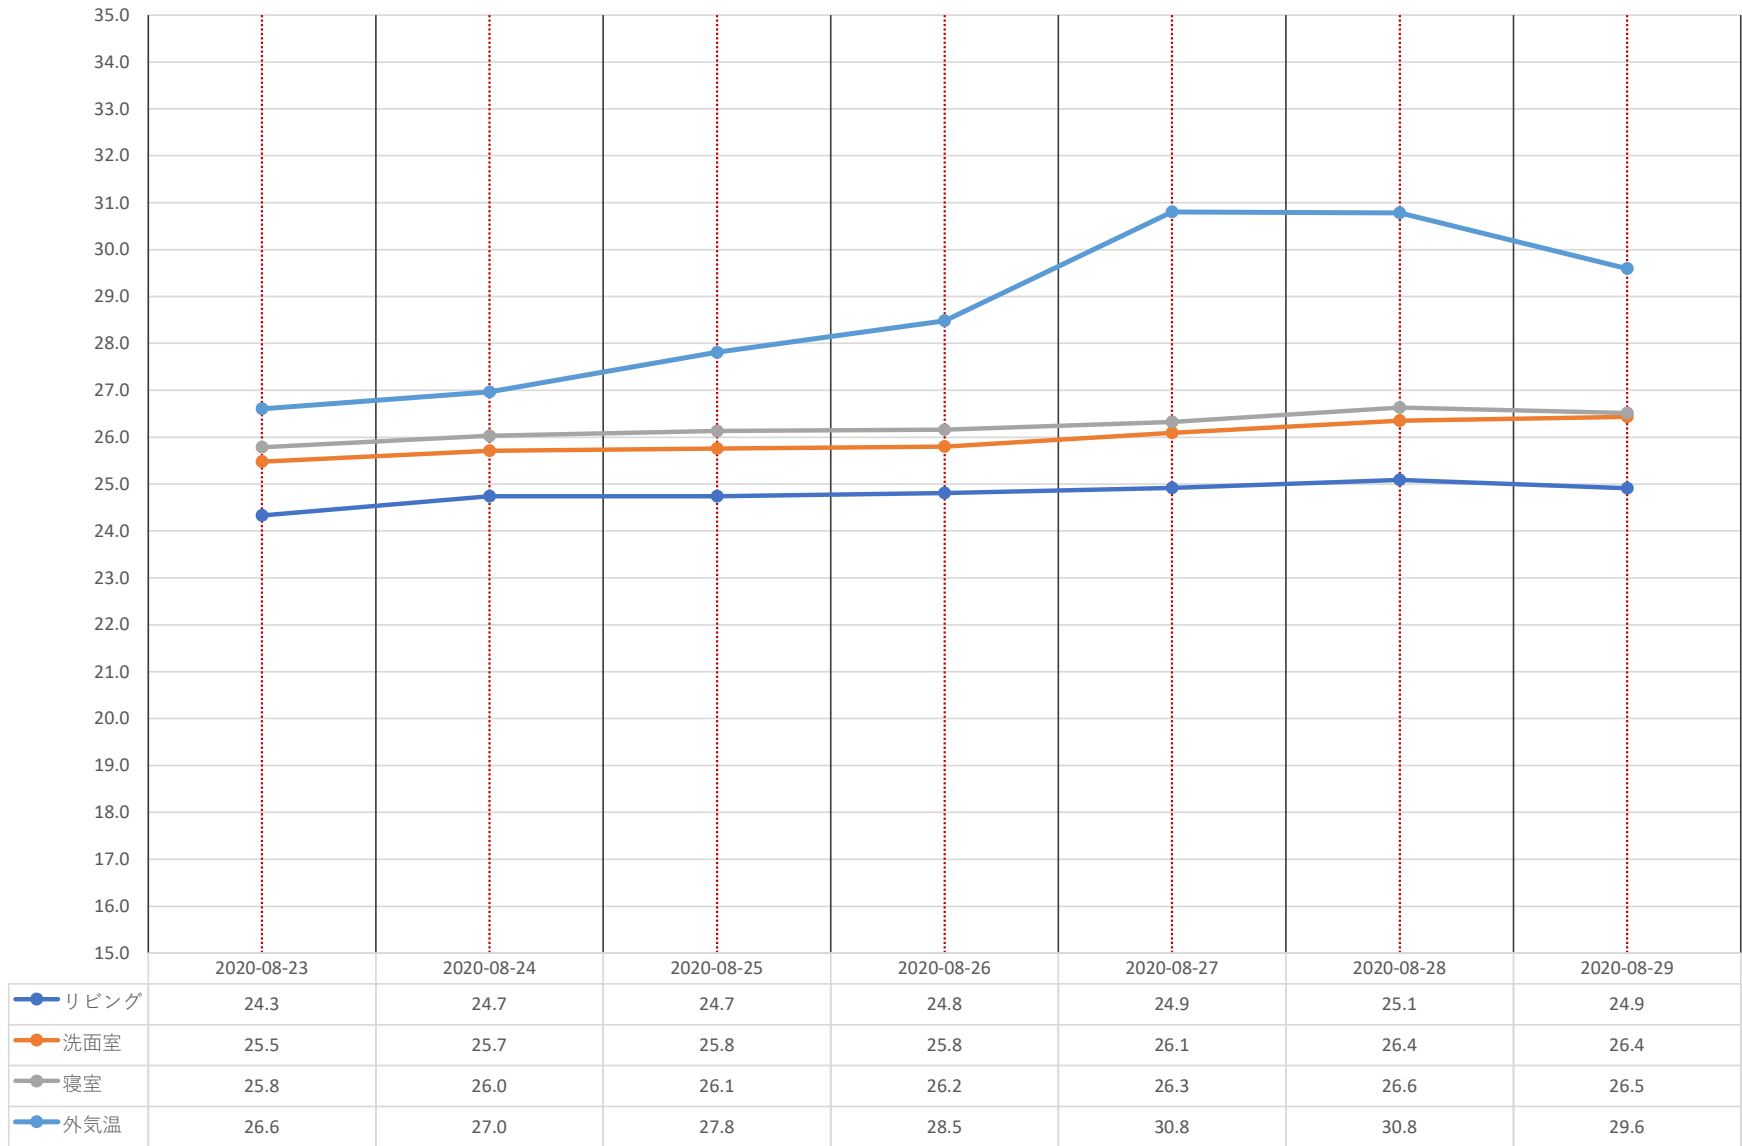

東区物見山モデルハウス 平均温度グラフ 【10/25～10/31】

東区物見山モデルハウス 平均温度グラフ 【10/18～10/24】

● リビング ● 洗面室 ● 寝室 ● 最高気温

東区物見山モデルハウス 平均温度グラフ 【10/11～10/17】

● リビング ● 洗面室 ● 寝室 ● 最高気温

東区物見山モデルハウス 平均温度グラフ 【10/4～10/10】

● リビング ● 洗面室 ● 寝室 ● 最高気温

東区物見山モデルハウス 平均温度グラフ 【10/1～10/3】

● リビング
● 洗面室
● 寝室
● 最高気温

● リビング ● 洗面室 ● 寝室 ● 最高気温

東区物見山モデルハウス 平均温度グラフ 【9/27~9/30】

東区物見山モデルハウス 平均温度グラフ 【9/20～9/26】

東区物見山モデルハウス 平均温度グラフ 【9/13～9/19】

● リビング ● 洗面室 ● 寝室 ● 最高気温

東区物見山モデルハウス 平均温度グラフ 【9/6～9/12】

● リビング ● 洗面室 ● 寝室 ● 外気温

東区物見山モデルハウス 平均温度グラフ 【9/1～9/5】

● リビング
● 洗面室
● 寝室
● 外気温

● リビング ● 洗面室 ● 寝室 ● 外気温

東区物見山モデルハウス 平均温度グラフ 【8/30~8/31】

● リビング ● 洗面室 ● 寝室 ● 外気温

東区物見山モデルハウス 平均温度グラフ 【8/23～8/29】

● リビング ● 洗面室 ● 寝室 ● 外気温

東区物見山モデルハウス 平均温度グラフ 【8/16～8/22】

● リビング ● 洗面室 ● 寝室 ● 外気温

東区物見山モデルハウス 平均温度グラフ 【8/9～8/15】

● リビング ● 洗面室 ● 寝室 ● 外気温

東区物見山モデルハウス 平均温度グラフ 【8/2~8/8】

● リビング ● 洗面室 ● 寝室 ● 外気温

東区物見山モデルハウス 平均温度グラフ 【8/1】

● リビング ● 洗面室 ● 寝室 ● 外気温