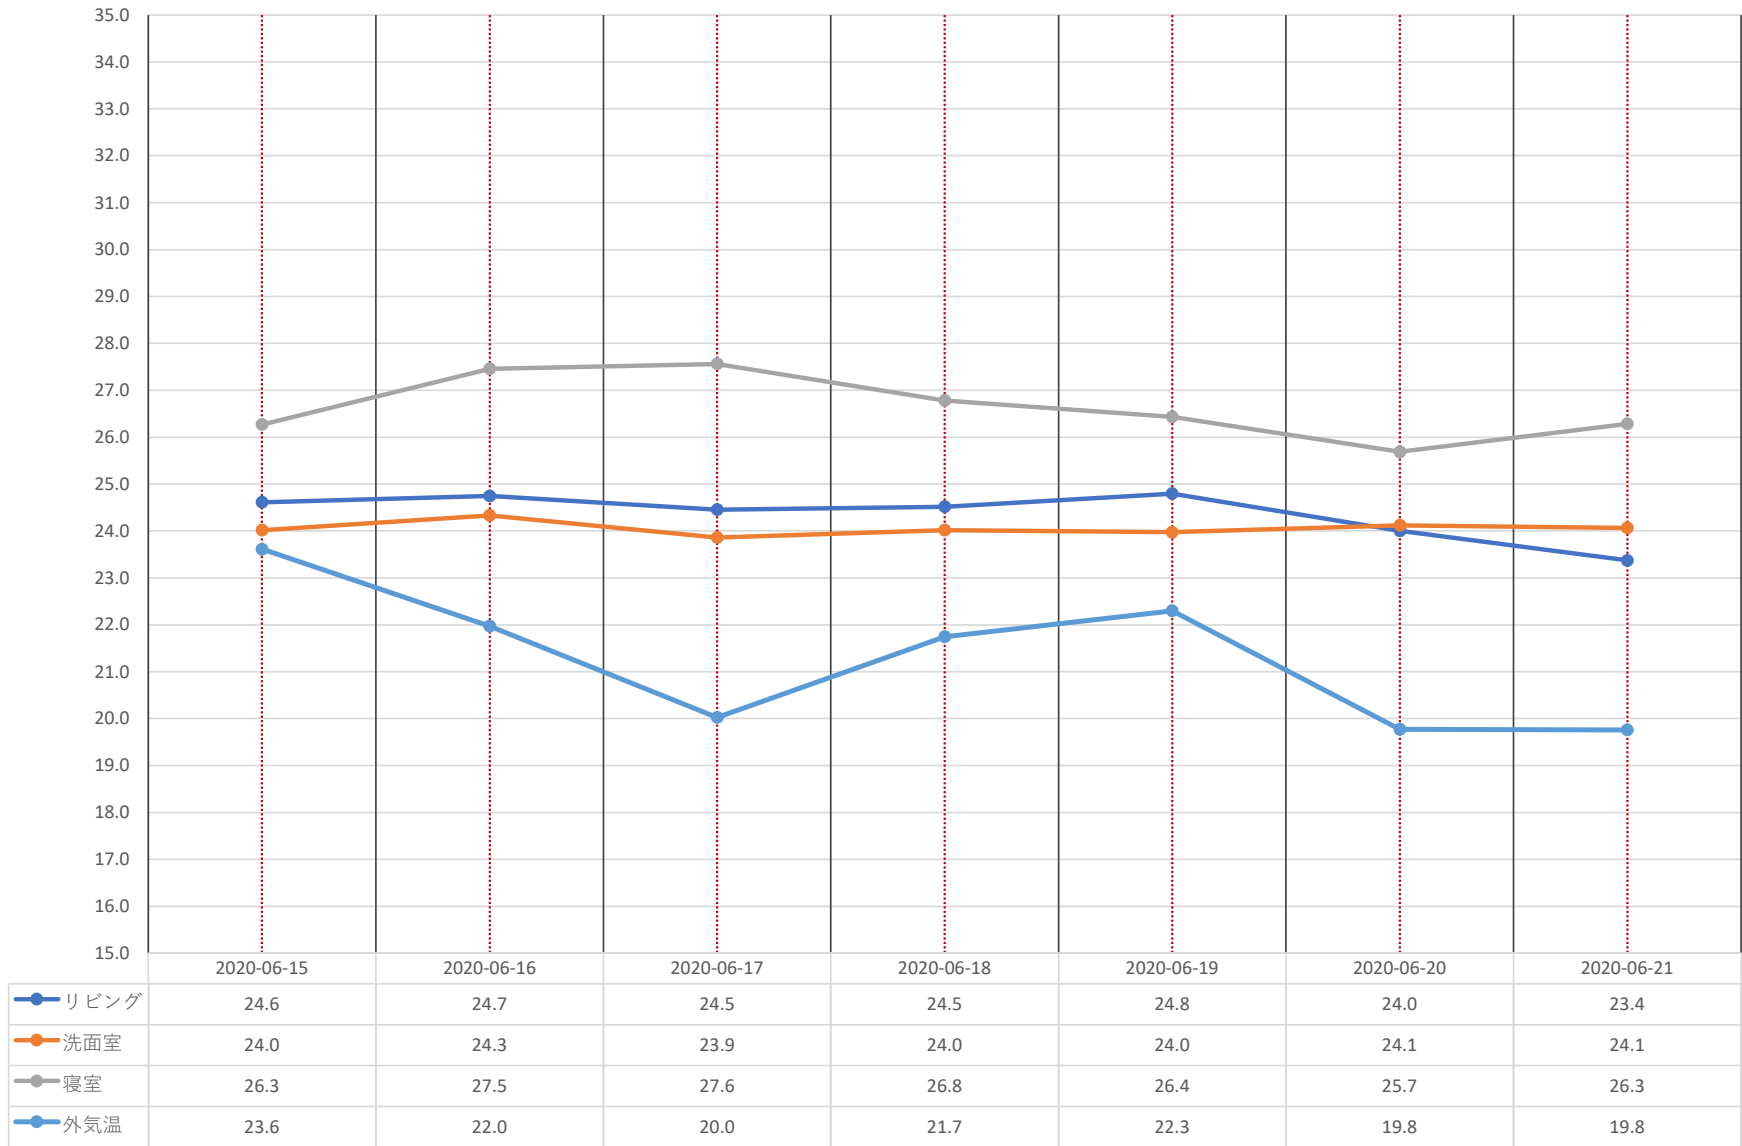

東区物見山モデルハウス 平均温度グラフ 【10/25～10/31】

東区物見山モデルハウス 平均温度グラフ 【10/18～10/24】

● リビング ● 洗面室 ● 寝室 ● 最高気温

東区物見山モデルハウス 平均温度グラフ 【10/11～10/17】

● リビング ● 洗面室 ● 寝室 ● 最高気温

東区物見山モデルハウス 平均温度グラフ 【10/4～10/10】

● リビング ● 洗面室 ● 寝室 ● 最高気温

東区物見山モデルハウス 平均温度グラフ 【8/16～8/22】

● リビング ● 洗面室 ● 寝室 ● 外気温

東区物見山モデルハウス 平均温度グラフ 【8/9～8/15】

● リビング ● 洗面室 ● 寝室 ● 外気温

東区物見山モデルハウス 平均温度グラフ 【8/2~8/8】

● リビング ● 洗面室 ● 寝室 ● 外気温

東区物見山モデルハウス 平均温度グラフ 【8/1】

● リビング ● 洗面室 ● 寝室 ● 外気温

東区物見山モデルハウス 平均温度グラフ 【7/26～7/31】

東区物見山モデルハウス 平均温度グラフ 【7/19～7/25】

● リビング ● 洗面室 ● 寝室 ● 外気温

東区物見山モデルハウス 平均温度グラフ 【7/12～7/18】

● リビング ● 洗面室 ● 寝室 ● 外気温

東区物見山モデルハウス 平均温度グラフ 【7/5～7/11】

東区物見山モデルハウス 平均温度グラフ 【7/1~7/4】

● リビング
● 洗面室
● 寝室
● 外気温

● リビング ● 洗面室 ● 寝室 ● 外気温

東区物見山モデルハウス 平均温度グラフ 【6/29～6/30】

● リビング ● 洗面室 ● 寝室 ● 外気温

東区物見山モデルハウス 平均温度グラフ 【6/22～6/28】

● リビング ● 洗面室 ● 寝室 ● 外気温

東区物見山モデルハウス 平均温度グラフ 【6/15～6/21】

● リビング ● 洗面室 ● 寝室 ● 外気温

東区物見山モデルハウス 平均温度グラフ 【6/8～6/14】