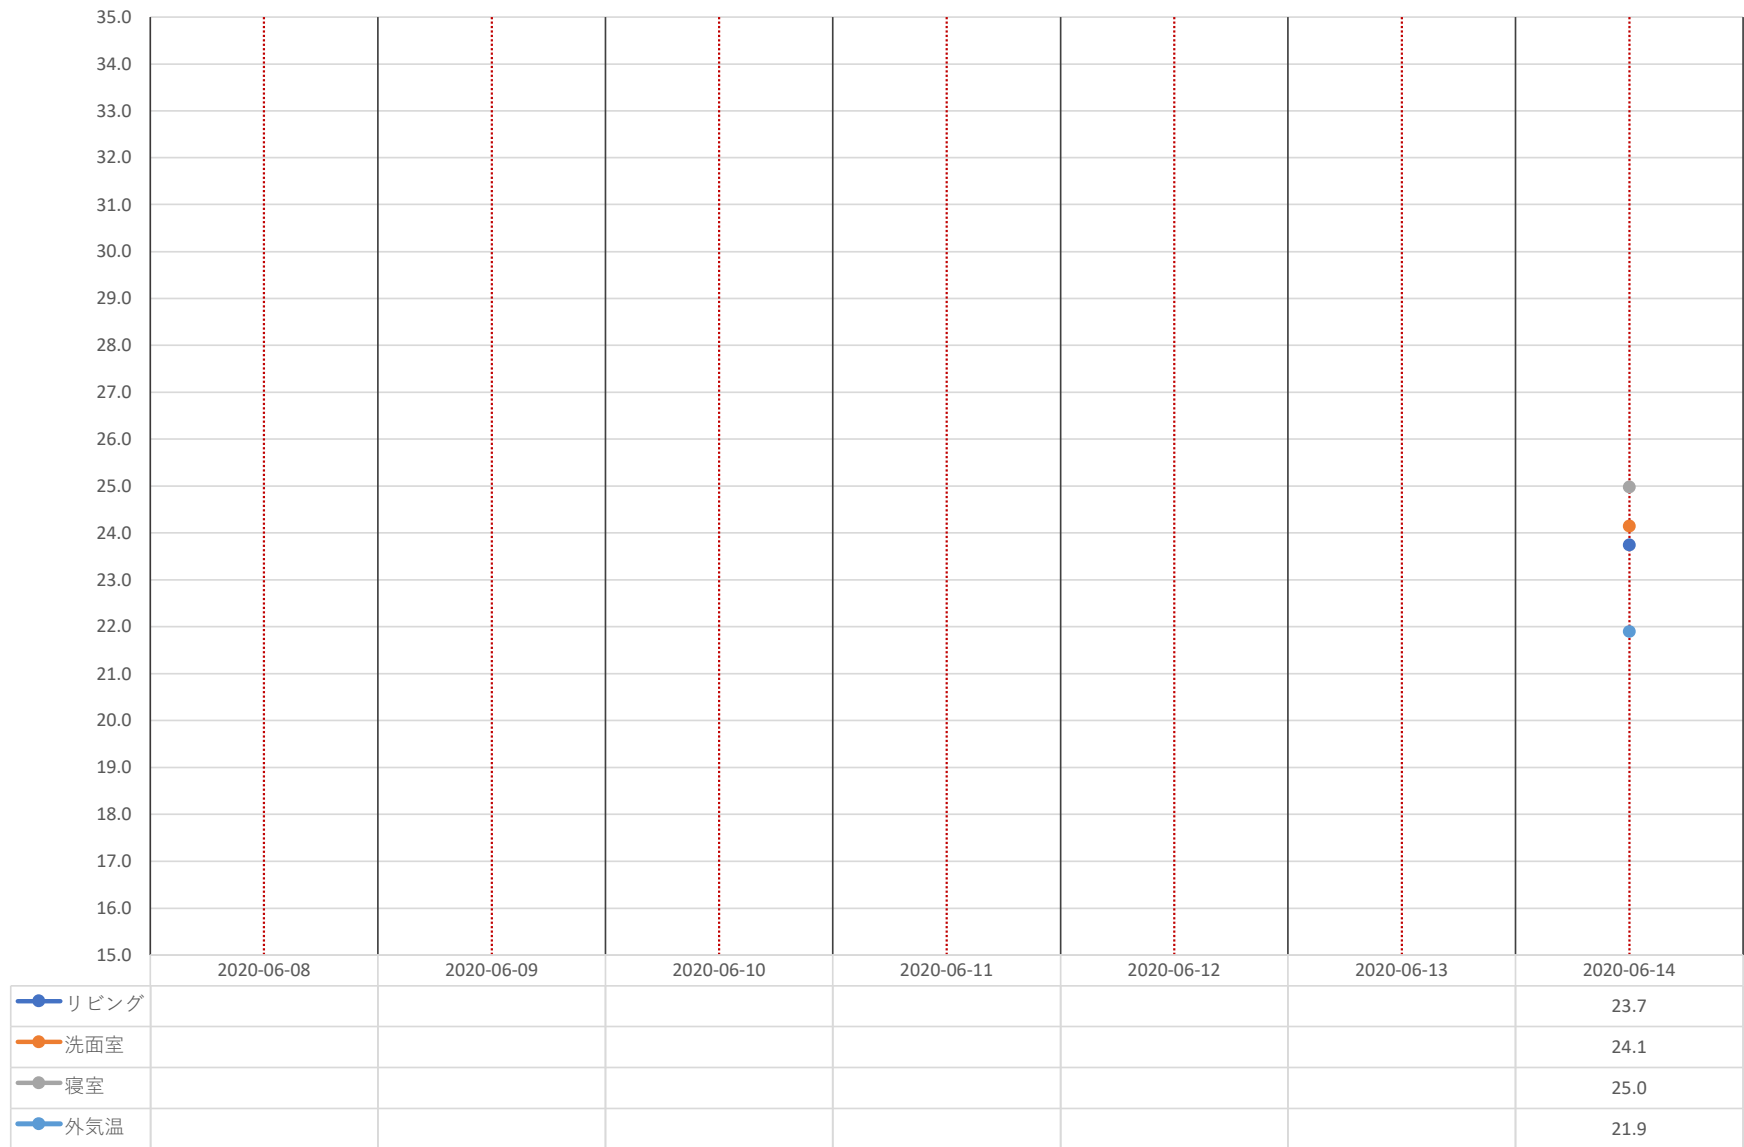

東区物見山モデルハウス 平均温度グラフ 【10/25～10/31】

東区物見山モデルハウス 平均温度グラフ 【10/18～10/24】

● リビング ● 洗面室 ● 寝室 ● 最高気温

東区物見山モデルハウス 平均温度グラフ 【10/11～10/17】

● リビング ● 洗面室 ● 寝室 ● 最高気温

東区物見山モデルハウス 平均温度グラフ 【10/4～10/10】

● リビング ● 洗面室 ● 寝室 ● 最高気温

東区物見山モデルハウス 平均温度グラフ 【10/1～10/3】

● リビング
● 洗面室
● 寝室
● 最高気温

● リビング ● 洗面室 ● 寝室 ● 最高気温

東区物見山モデルハウス 平均温度グラフ 【9/27~9/30】

東区物見山モデルハウス 平均温度グラフ 【9/20～9/26】

東区物見山モデルハウス 平均温度グラフ 【9/13～9/19】

● リビング ● 洗面室 ● 寝室 ● 最高気温

東区物見山モデルハウス 平均温度グラフ 【9/6～9/12】

東区物見山モデルハウス 平均温度グラフ 【7/26～7/31】

東区物見山モデルハウス 平均温度グラフ 【7/19～7/25】

● リビング ● 洗面室 ● 寝室 ● 外気温

東区物見山モデルハウス 平均温度グラフ 【7/12～7/18】

● リビング ● 洗面室 ● 寝室 ● 外気温

東区物見山モデルハウス 平均温度グラフ 【7/5～7/11】

東区物見山モデルハウス 平均温度グラフ 【7/1~7/4】

● リビング
● 洗面室
● 寝室
● 外気温

● リビング ● 洗面室 ● 寝室 ● 外気温

東区物見山モデルハウス 平均温度グラフ 【6/29～6/30】

● リビング ● 洗面室 ● 寝室 ● 外気温

東区物見山モデルハウス 平均温度グラフ 【6/22～6/28】

● リビング ● 洗面室 ● 寝室 ● 外気温

東区物見山モデルハウス 平均温度グラフ 【6/15～6/21】

● リビング ● 洗面室 ● 寝室 ● 外気温

東区物見山モデルハウス 平均温度グラフ 【6/8～6/14】