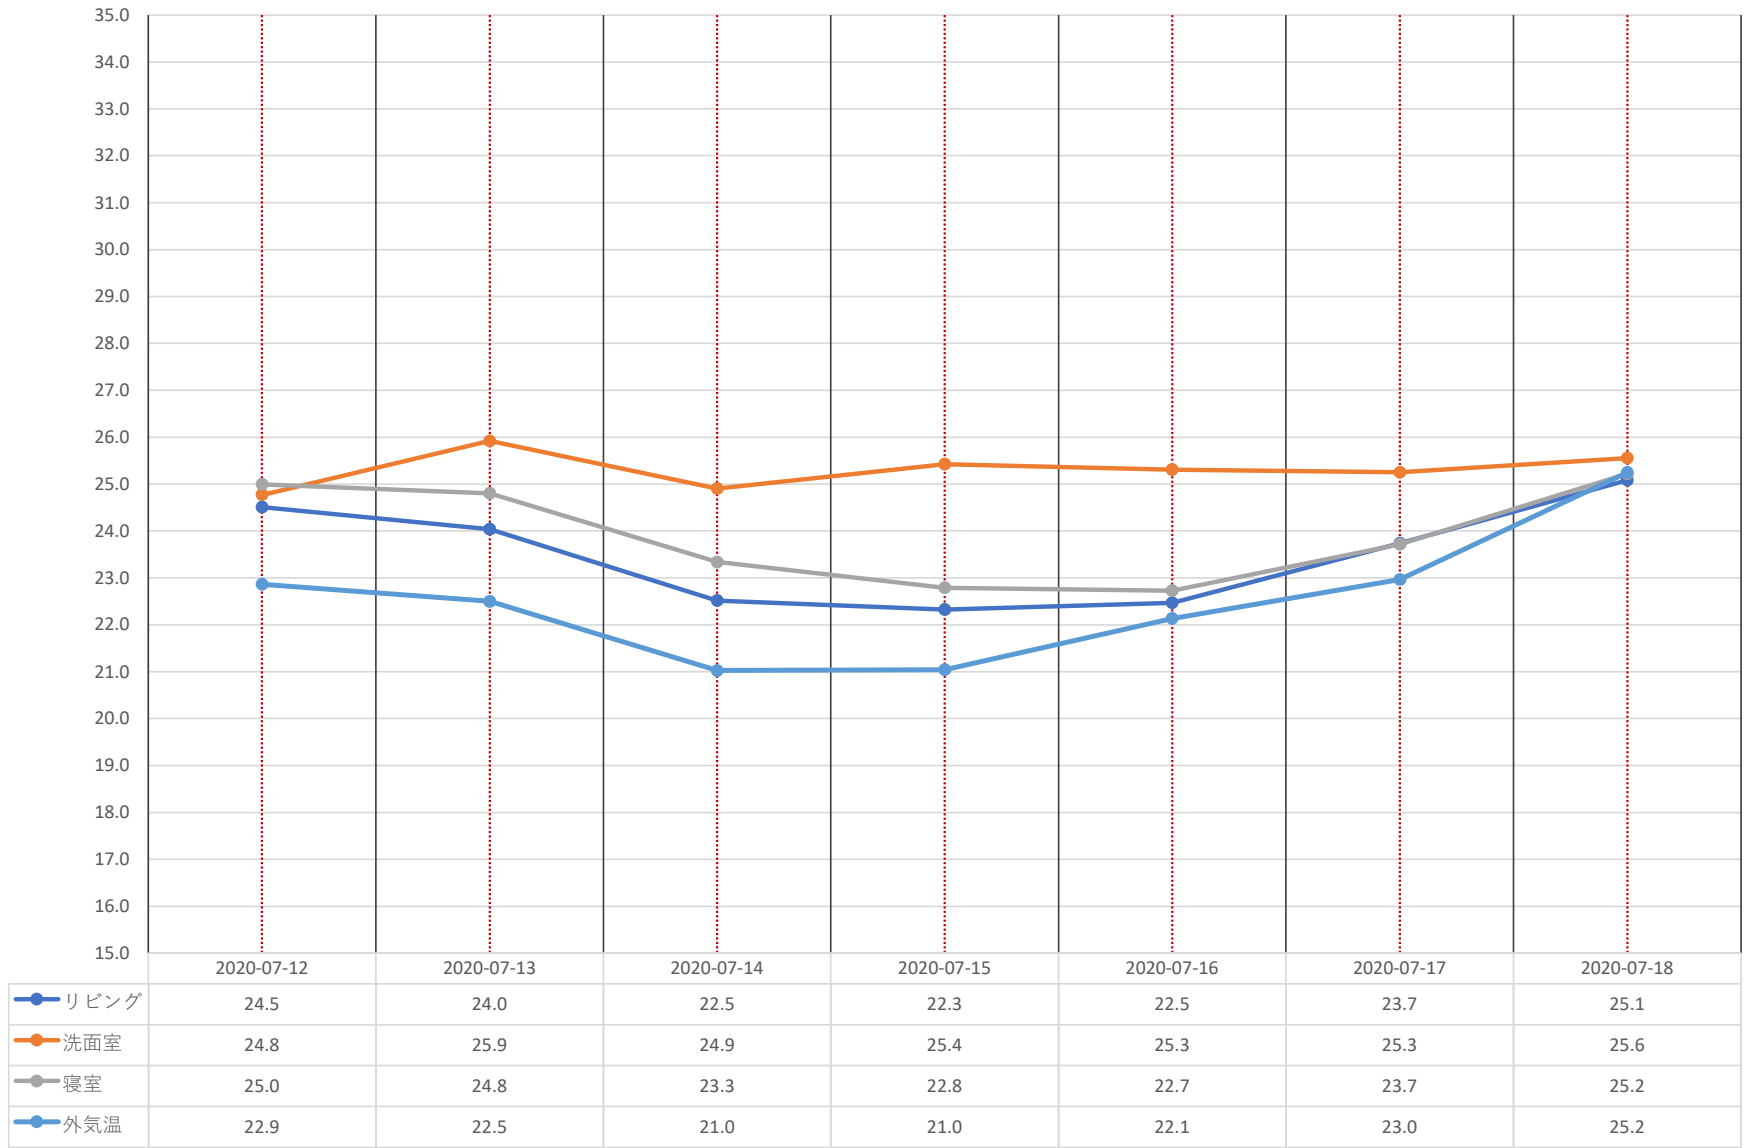

東区物見山モデルハウス 平均温度グラフ 【10/1～10/3】

● リビング
● 洗面室
● 寝室
● 最高気温

● リビング ● 洗面室 ● 寝室 ● 最高気温

東区物見山モデルハウス 平均温度グラフ 【9/27~9/30】

東区物見山モデルハウス 平均温度グラフ 【9/20～9/26】

東区物見山モデルハウス 平均温度グラフ 【9/13～9/19】

● リビング ● 洗面室 ● 寝室 ● 最高気温

東区物見山モデルハウス 平均温度グラフ 【9/6～9/12】

東区物見山モデルハウス 平均温度グラフ 【8/16～8/22】

● リビング ● 洗面室 ● 寝室 ● 外気温

東区物見山モデルハウス 平均温度グラフ 【8/9～8/15】

● リビング ● 洗面室 ● 寝室 ● 外気温

東区物見山モデルハウス 平均温度グラフ 【8/2~8/8】

● リビング ● 洗面室 ● 寝室 ● 外気温

東区物見山モデルハウス 平均温度グラフ 【8/1】

● リビング ● 洗面室 ● 寝室 ● 外気温

東区物見山モデルハウス 平均温度グラフ 【7/26～7/31】

東区物見山モデルハウス 平均温度グラフ 【7/19～7/25】

● リビング ● 洗面室 ● 寝室 ● 外気温

東区物見山モデルハウス 平均温度グラフ 【7/12～7/18】

● リビング ● 洗面室 ● 寝室 ● 外気温

東区物見山モデルハウス 平均温度グラフ 【7/5～7/11】

東区物見山モデルハウス 平均温度グラフ 【7/1~7/4】

● リビング
● 洗面室
● 寝室
● 外気温

● リビング ● 洗面室 ● 寝室 ● 外気温

東区物見山モデルハウス 平均温度グラフ 【6/29～6/30】

● リビング ● 洗面室 ● 寝室 ● 外気温

東区物見山モデルハウス 平均温度グラフ 【6/22～6/28】

● リビング ● 洗面室 ● 寝室 ● 外気温

東区物見山モデルハウス 平均温度グラフ 【6/15～6/21】

● リビング ● 洗面室 ● 寝室 ● 外気温

東区物見山モデルハウス 平均温度グラフ 【6/8～6/14】