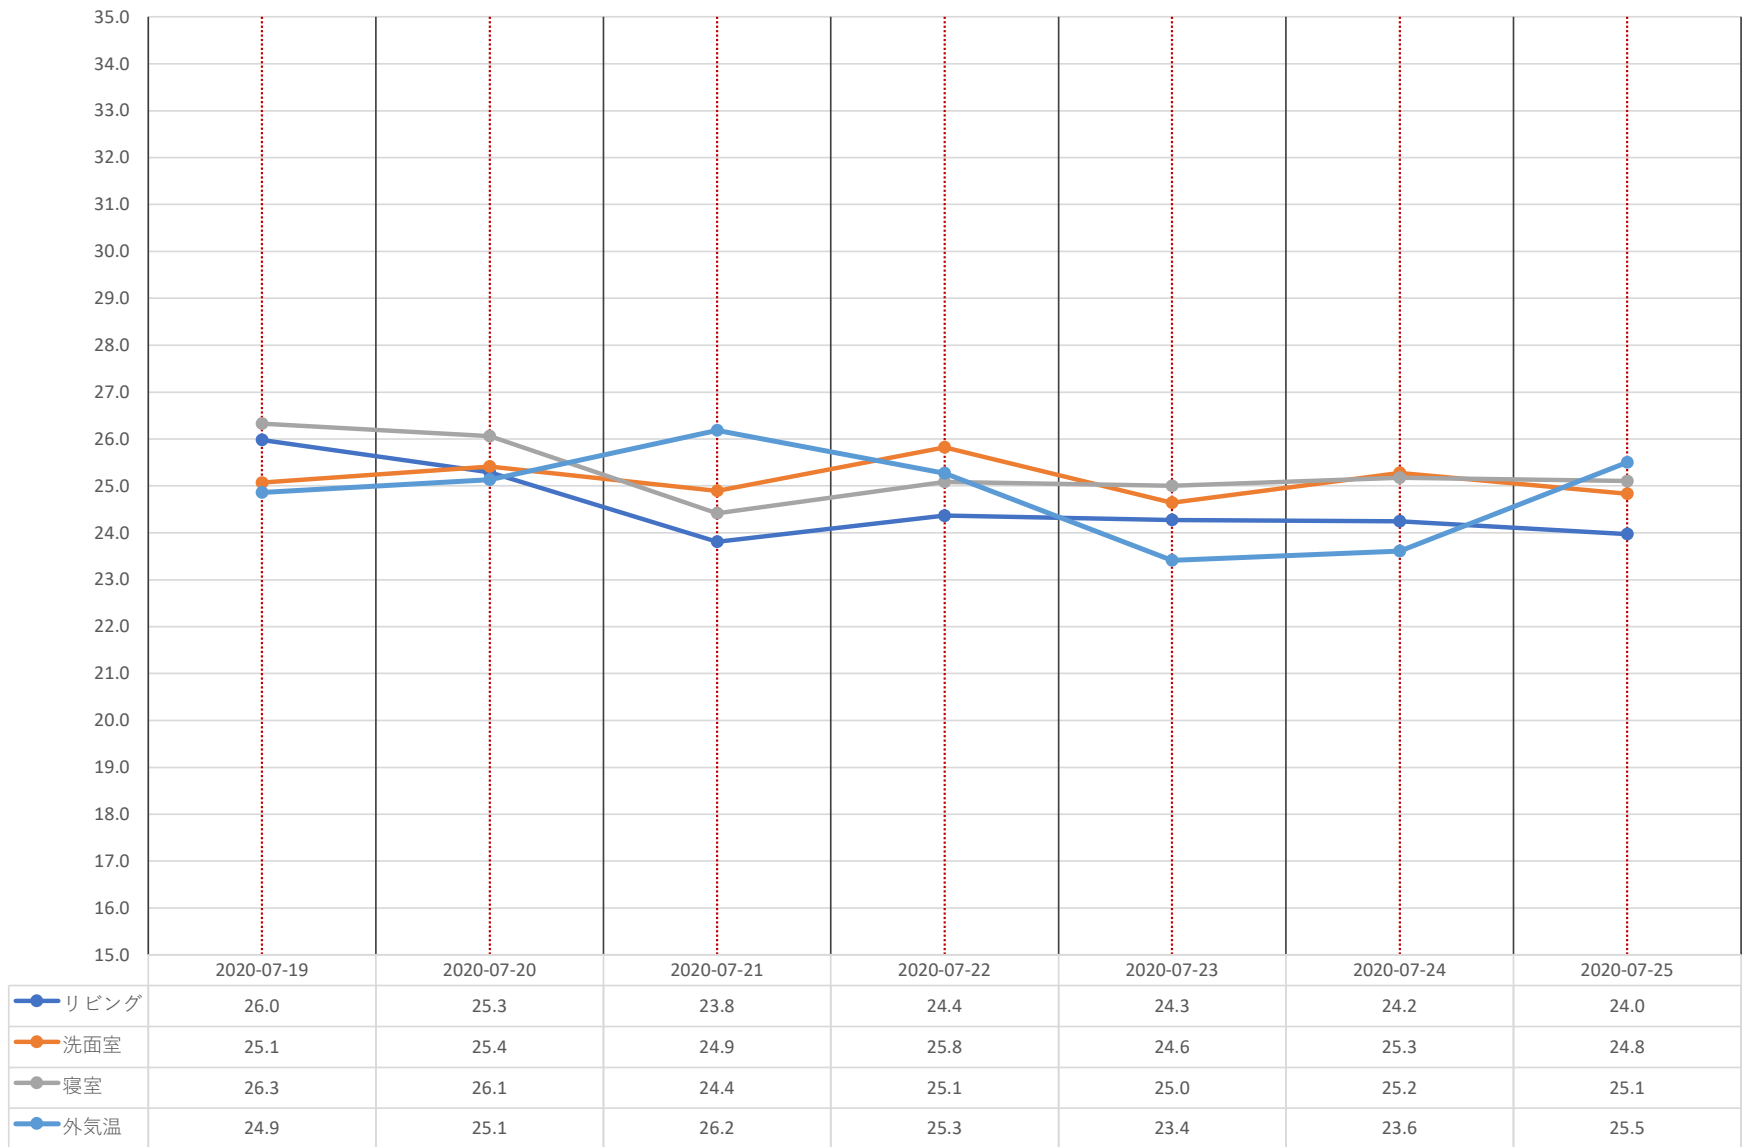

東区物見山モデルハウス 平均温度グラフ 【10/1～10/3】

● リビング
● 洗面室
● 寝室
● 最高気温

● リビング ● 洗面室 ● 寝室 ● 最高気温

東区物見山モデルハウス 平均温度グラフ 【9/27~9/30】

東区物見山モデルハウス 平均温度グラフ 【9/20～9/26】

東区物見山モデルハウス 平均温度グラフ 【9/13～9/19】

● リビング ● 洗面室 ● 寝室 ● 最高気温

東区物見山モデルハウス 平均温度グラフ 【9/6～9/12】

● リビング ● 洗面室 ● 寝室 ● 外気温

東区物見山モデルハウス 平均温度グラフ 【9/1～9/5】

● リビング
● 洗面室
● 寝室
● 外気温

● リビング ● 洗面室 ● 寝室 ● 外気温

東区物見山モデルハウス 平均温度グラフ 【8/30~8/31】

● リビング ● 洗面室 ● 寝室 ● 外気温

東区物見山モデルハウス 平均温度グラフ 【8/23～8/29】

● リビング ● 洗面室 ● 寝室 ● 外気温

東区物見山モデルハウス 平均温度グラフ 【8/16～8/22】

● リビング ● 洗面室 ● 寝室 ● 外気温

東区物見山モデルハウス 平均温度グラフ 【8/9～8/15】

● リビング ● 洗面室 ● 寝室 ● 外気温

東区物見山モデルハウス 平均温度グラフ 【8/2~8/8】

● リビング ● 洗面室 ● 寝室 ● 外気温

東区物見山モデルハウス 平均温度グラフ 【8/1】

● リビング ● 洗面室 ● 寝室 ● 外気温

東区物見山モデルハウス 平均温度グラフ 【7/26～7/31】

東区物見山モデルハウス 平均温度グラフ 【7/19～7/25】

● リビング ● 洗面室 ● 寝室 ● 外気温

東区物見山モデルハウス 平均温度グラフ 【7/12～7/18】

● リビング ● 洗面室 ● 寝室 ● 外気温

東区物見山モデルハウス 平均温度グラフ 【7/5～7/11】

東区物見山モデルハウス 平均温度グラフ 【7/1~7/4】

● リビング
● 洗面室
● 寝室
● 外気温