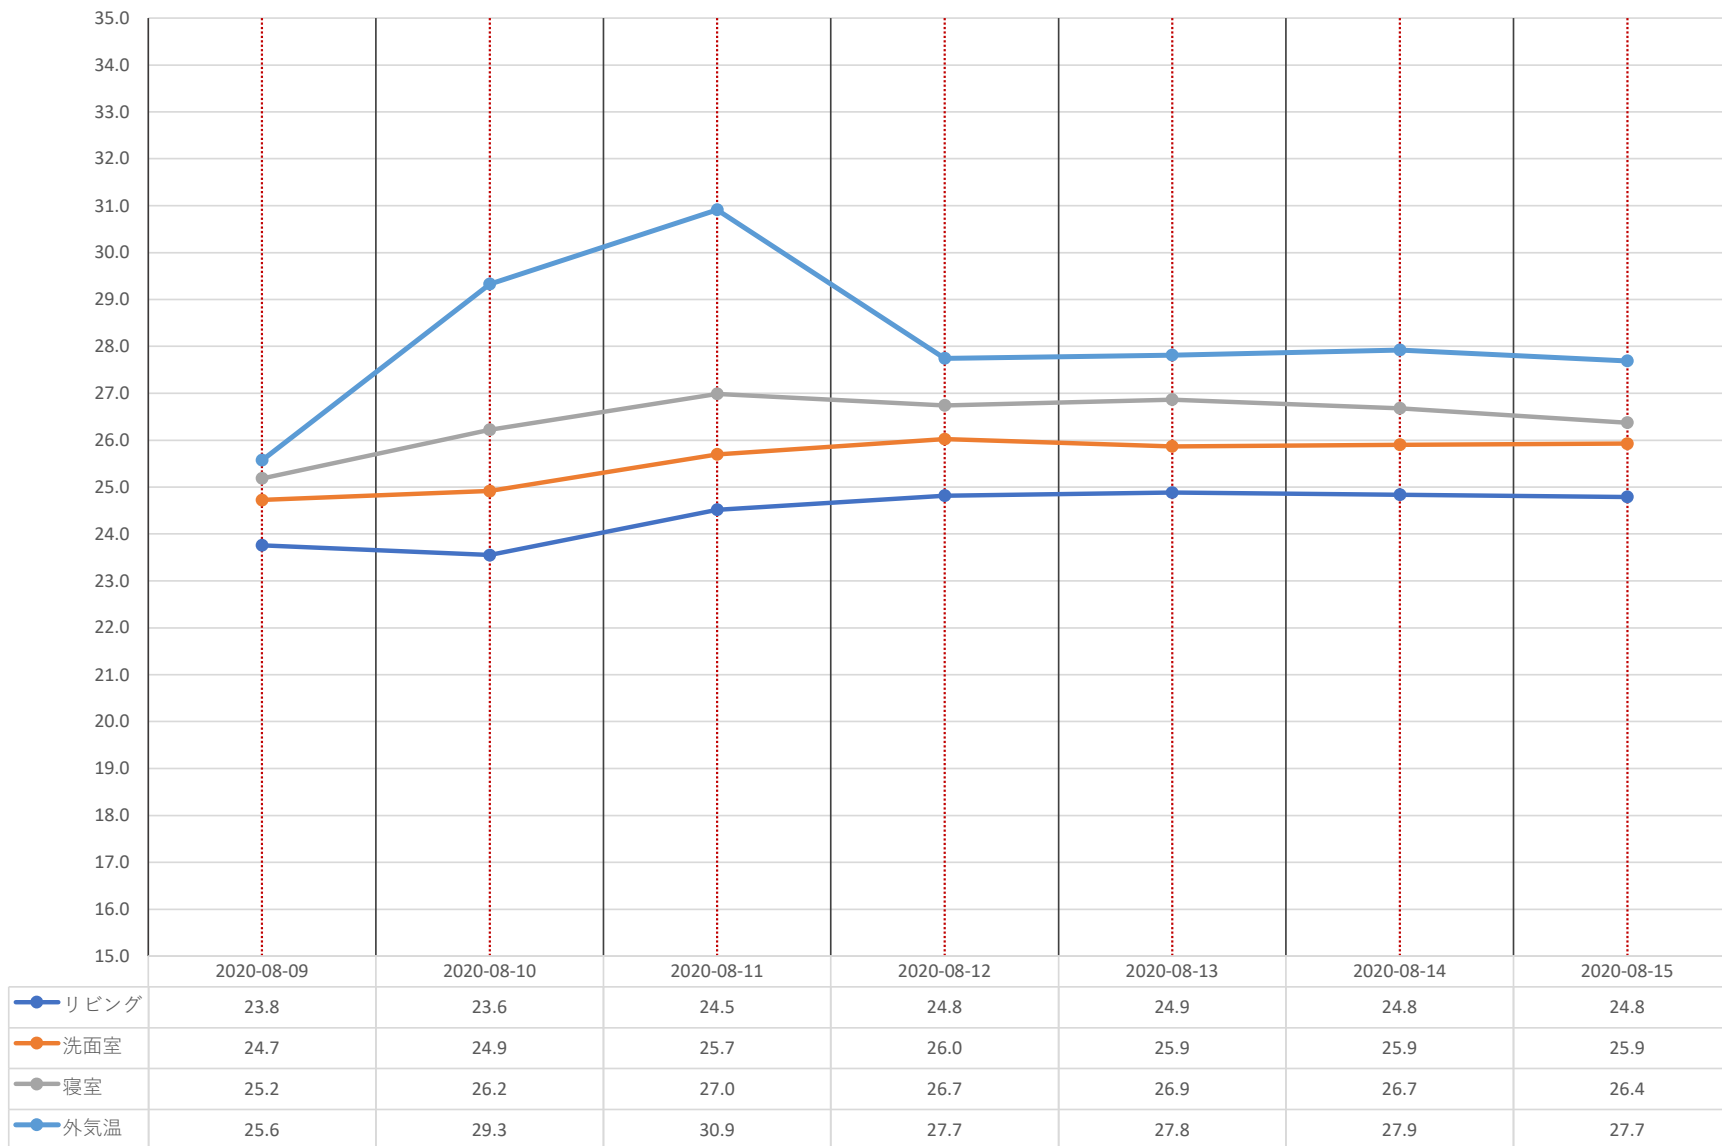

東区物見山モデルハウス 平均温度グラフ 【10/25～10/31】

東区物見山モデルハウス 平均温度グラフ 【10/18～10/24】

● リビング ● 洗面室 ● 寝室 ● 最高気温

東区物見山モデルハウス 平均温度グラフ 【10/11～10/17】

● リビング ● 洗面室 ● 寝室 ● 最高気温

東区物見山モデルハウス 平均温度グラフ 【10/4～10/10】

● リビング ● 洗面室 ● 寝室 ● 最高気温

東区物見山モデルハウス 平均温度グラフ 【10/1～10/3】

● リビング
● 洗面室
● 寝室
● 最高気温

● リビング ● 洗面室 ● 寝室 ● 最高気温

東区物見山モデルハウス 平均温度グラフ 【9/27~9/30】

東区物見山モデルハウス 平均温度グラフ 【9/20～9/26】

東区物見山モデルハウス 平均温度グラフ 【9/13～9/19】

● リビング ● 洗面室 ● 寝室 ● 最高気温

東区物見山モデルハウス 平均温度グラフ 【9/6～9/12】

● リビング ● 洗面室 ● 寝室 ● 外気温

東区物見山モデルハウス 平均温度グラフ 【9/1～9/5】

● リビング
● 洗面室
● 寝室
● 外気温

● リビング ● 洗面室 ● 寝室 ● 外気温

東区物見山モデルハウス 平均温度グラフ 【8/30~8/31】

● リビング ● 洗面室 ● 寝室 ● 外気温

東区物見山モデルハウス 平均温度グラフ 【8/23～8/29】

● リビング ● 洗面室 ● 寝室 ● 外気温

東区物見山モデルハウス 平均温度グラフ 【8/16～8/22】

● リビング ● 洗面室 ● 寝室 ● 外気温

東区物見山モデルハウス 平均温度グラフ 【8/9～8/15】

● リビング ● 洗面室 ● 寝室 ● 外気温

東区物見山モデルハウス 平均温度グラフ 【8/2~8/8】

● リビング ● 洗面室 ● 寝室 ● 外気温

東区物見山モデルハウス 平均温度グラフ 【8/1】

● リビング ● 洗面室 ● 寝室 ● 外気温