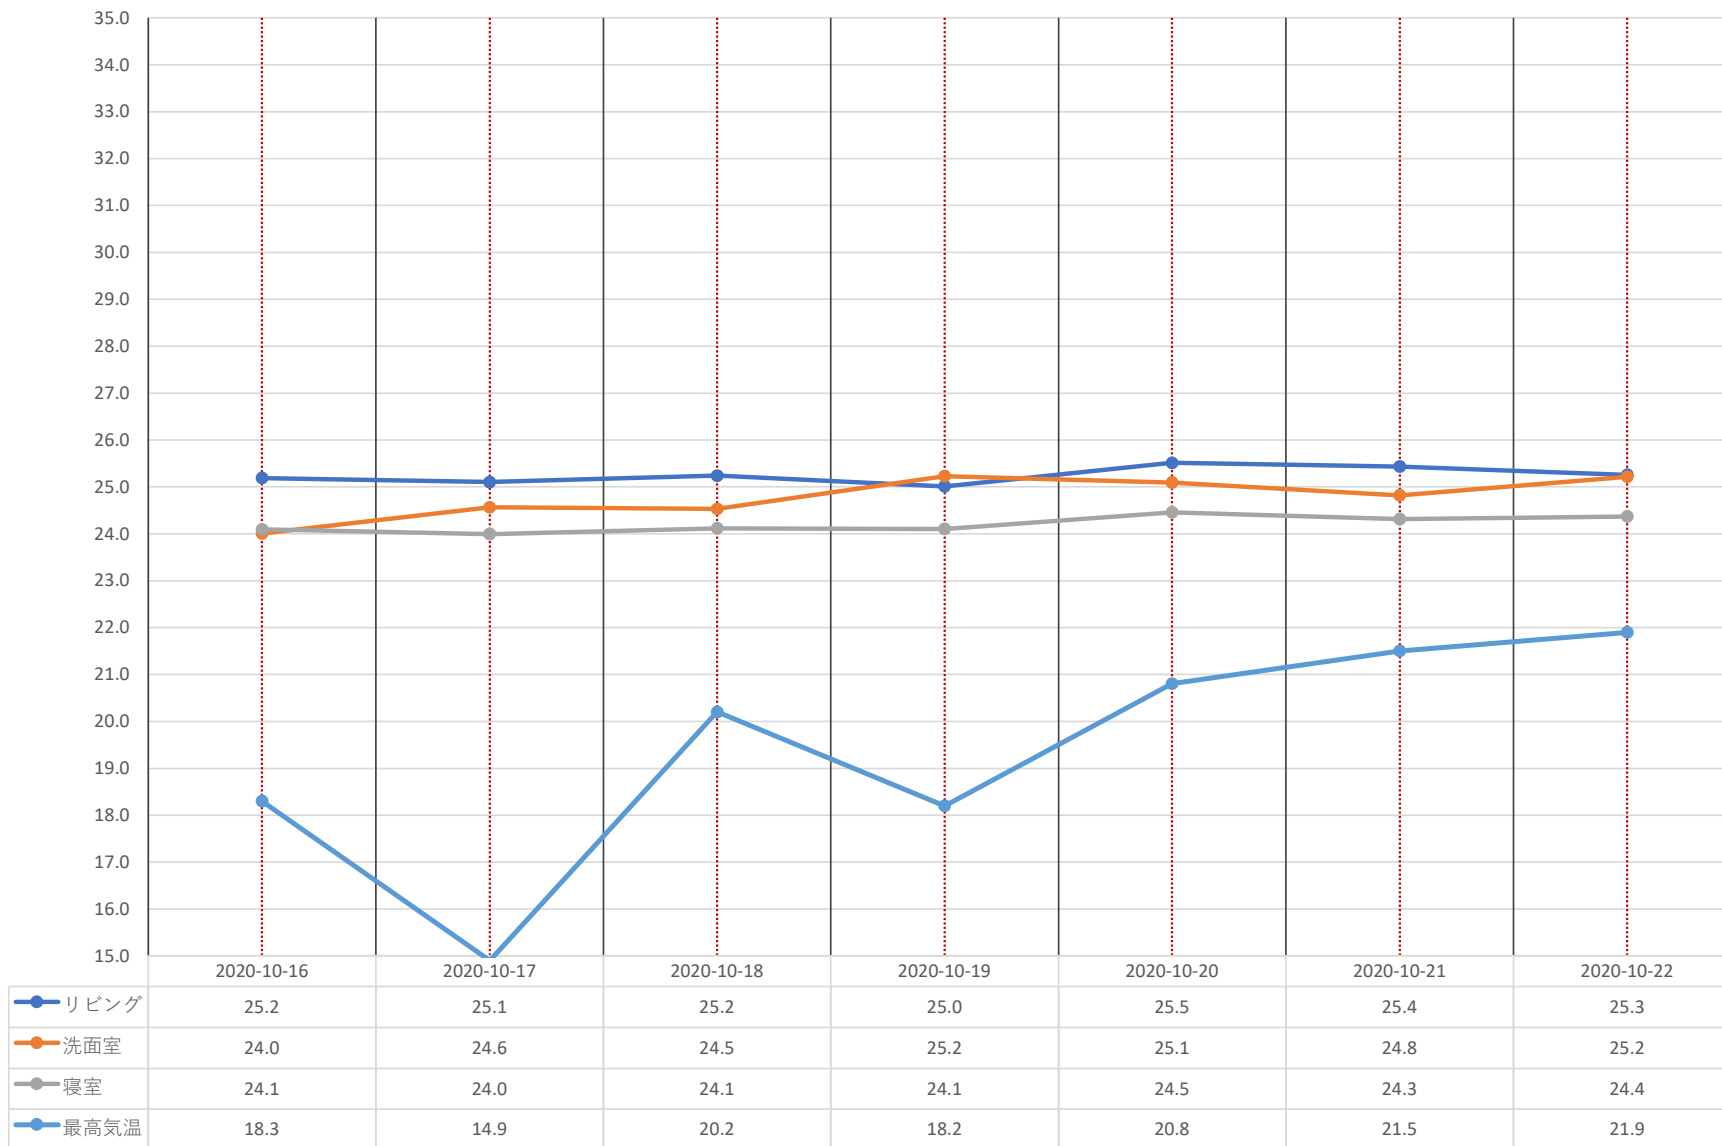

東区物見山モデルハウス 平均温度グラフ 【10/25～10/31】

東区物見山モデルハウス 平均温度グラフ 【10/18～10/24】

● リビング ● 洗面室 ● 寝室 ● 最高気温

東区物見山モデルハウス 平均温度グラフ 【10/11～10/17】

● リビング ● 洗面室 ● 寝室 ● 最高気温

東区物見山モデルハウス 平均温度グラフ 【10/4～10/10】

● リビング ● 洗面室 ● 寝室 ● 最高気温

東区物見山モデルハウス 平均温度グラフ 【10/1～10/3】

● リビング
● 洗面室
● 寝室
● 最高気温

● リビング ● 洗面室 ● 寝室 ● 最高気温

東区物見山モデルハウス 平均温度グラフ 【9/27~9/30】

東区物見山モデルハウス 平均温度グラフ 【9/20～9/26】

東区物見山モデルハウス 平均温度グラフ 【9/13～9/19】

● リビング ● 洗面室 ● 寝室 ● 最高気温

東区物見山モデルハウス 平均温度グラフ 【9/6～9/12】

● リビング ● 洗面室 ● 寝室 ● 外気温

東区物見山モデルハウス 平均温度グラフ 【9/1～9/5】

● リビング
● 洗面室
● 寝室
● 外気温

● リビング ● 洗面室 ● 寝室 ● 外気温

東区物見山モデルハウス 平均温度グラフ 【8/30~8/31】

● リビング ● 洗面室 ● 寝室 ● 外気温

東区物見山モデルハウス 平均温度グラフ 【8/23～8/29】

● リビング ● 洗面室 ● 寝室 ● 外気温

東区物見山モデルハウス 平均温度グラフ 【8/16～8/22】

● リビング ● 洗面室 ● 寝室 ● 外気温

東区物見山モデルハウス 平均温度グラフ 【8/9～8/15】

● リビング ● 洗面室 ● 寝室 ● 外気温

東区物見山モデルハウス 平均温度グラフ 【8/2~8/8】

● リビング ● 洗面室 ● 寝室 ● 外気温

東区物見山モデルハウス 平均温度グラフ 【8/1】

● リビング ● 洗面室 ● 寝室 ● 外気温