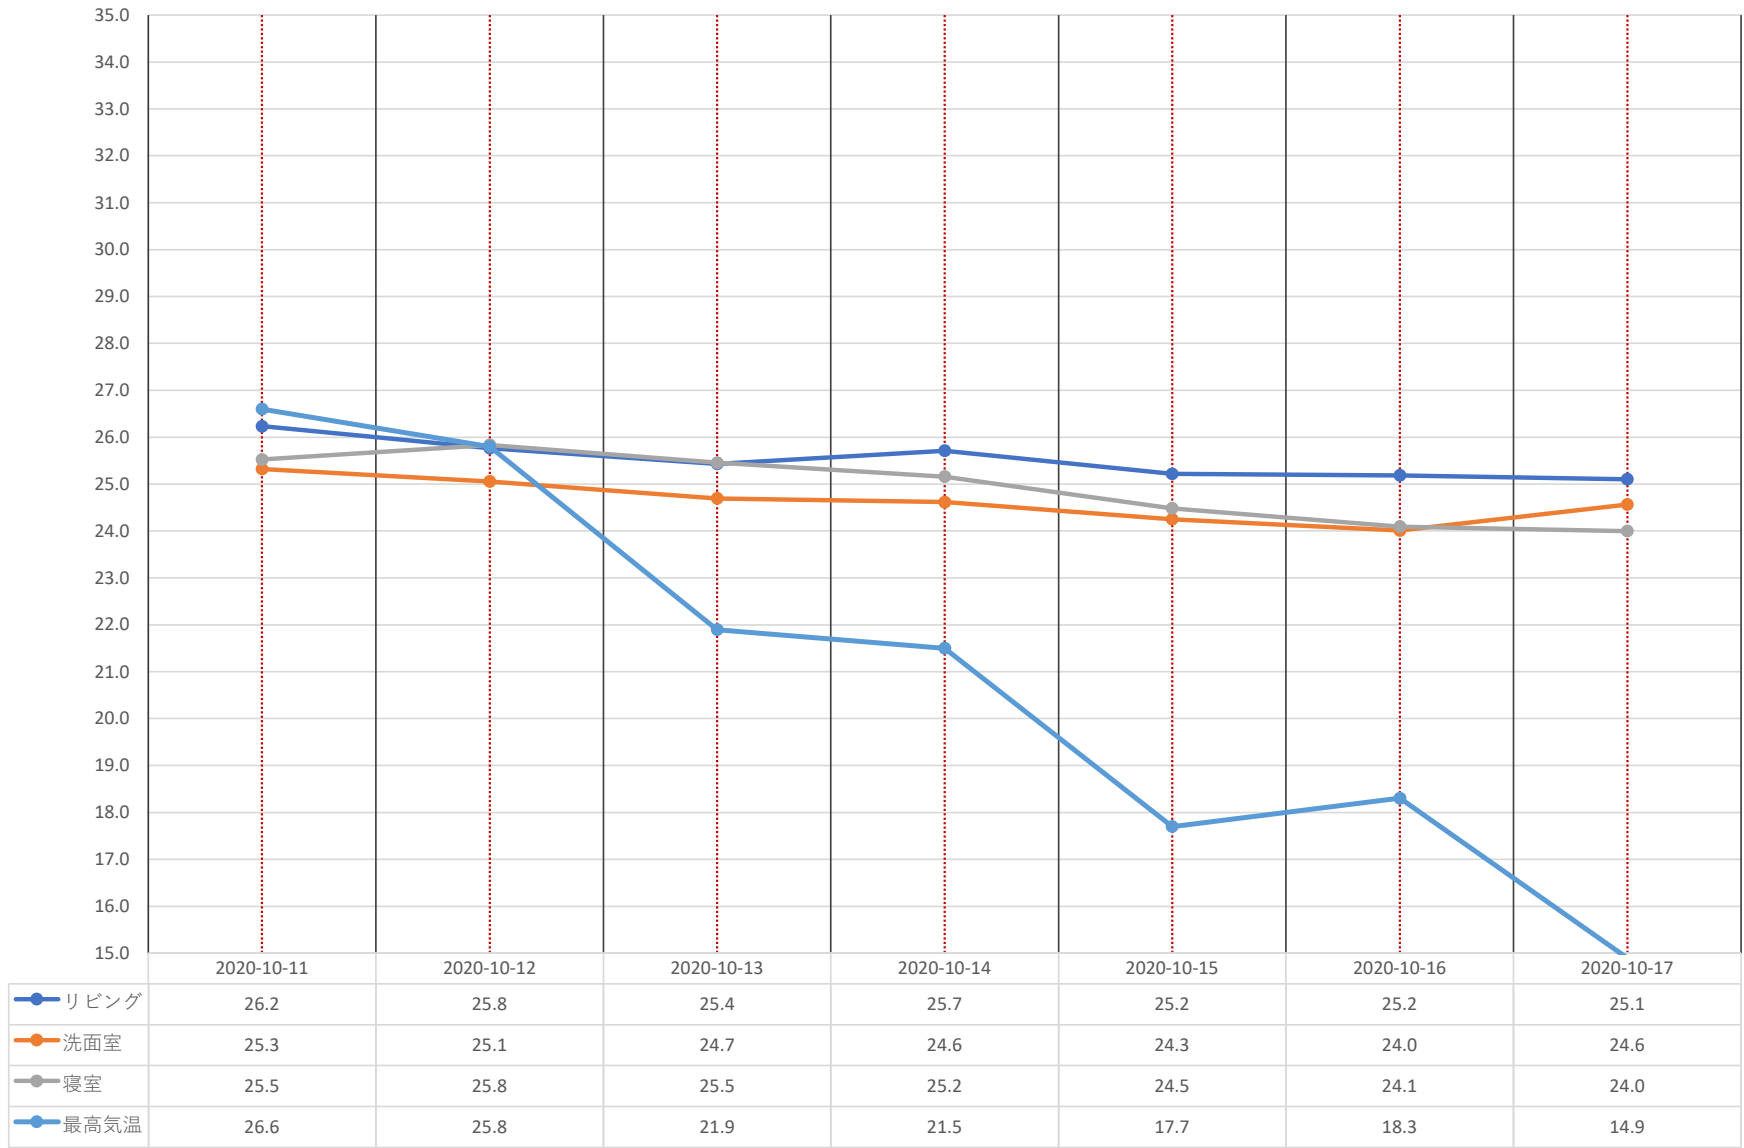

東区物見山モデルハウス 平均温度グラフ 【10/25～10/31】

東区物見山モデルハウス 平均温度グラフ 【10/18～10/24】

● リビング ● 洗面室 ● 寝室 ● 最高気温

東区物見山モデルハウス 平均温度グラフ 【10/11～10/17】

● リビング ● 洗面室 ● 寝室 ● 最高気温

東区物見山モデルハウス 平均温度グラフ 【10/4～10/10】

● リビング ● 洗面室 ● 寝室 ● 最高気温

東区物見山モデルハウス 平均温度グラフ 【10/1～10/3】

● リビング
● 洗面室
● 寝室
● 最高気温

● リビング ● 洗面室 ● 寝室 ● 最高気温

東区物見山モデルハウス 平均温度グラフ 【9/27~9/30】

東区物見山モデルハウス 平均温度グラフ 【9/20～9/26】

東区物見山モデルハウス 平均温度グラフ 【9/13～9/19】

● リビング ● 洗面室 ● 寝室 ● 最高気温

東区物見山モデルハウス 平均温度グラフ 【9/6～9/12】

● リビング ● 洗面室 ● 寝室 ● 外気温

東区物見山モデルハウス 平均温度グラフ 【9/1～9/5】

● リビング
● 洗面室
● 寝室
● 外気温

● リビング ● 洗面室 ● 寝室 ● 外気温

東区物見山モデルハウス 平均温度グラフ 【8/30~8/31】

● リビング ● 洗面室 ● 寝室 ● 外気温

東区物見山モデルハウス 平均温度グラフ 【8/23～8/29】

● リビング ● 洗面室 ● 寝室 ● 外気温

東区物見山モデルハウス 平均温度グラフ 【8/16～8/22】

● リビング ● 洗面室 ● 寝室 ● 外気温

東区物見山モデルハウス 平均温度グラフ 【8/9～8/15】

● リビング ● 洗面室 ● 寝室 ● 外気温

東区物見山モデルハウス 平均温度グラフ 【8/2~8/8】

● リビング ● 洗面室 ● 寝室 ● 外気温

東区物見山モデルハウス 平均温度グラフ 【8/1】

● リビング ● 洗面室 ● 寝室 ● 外気温