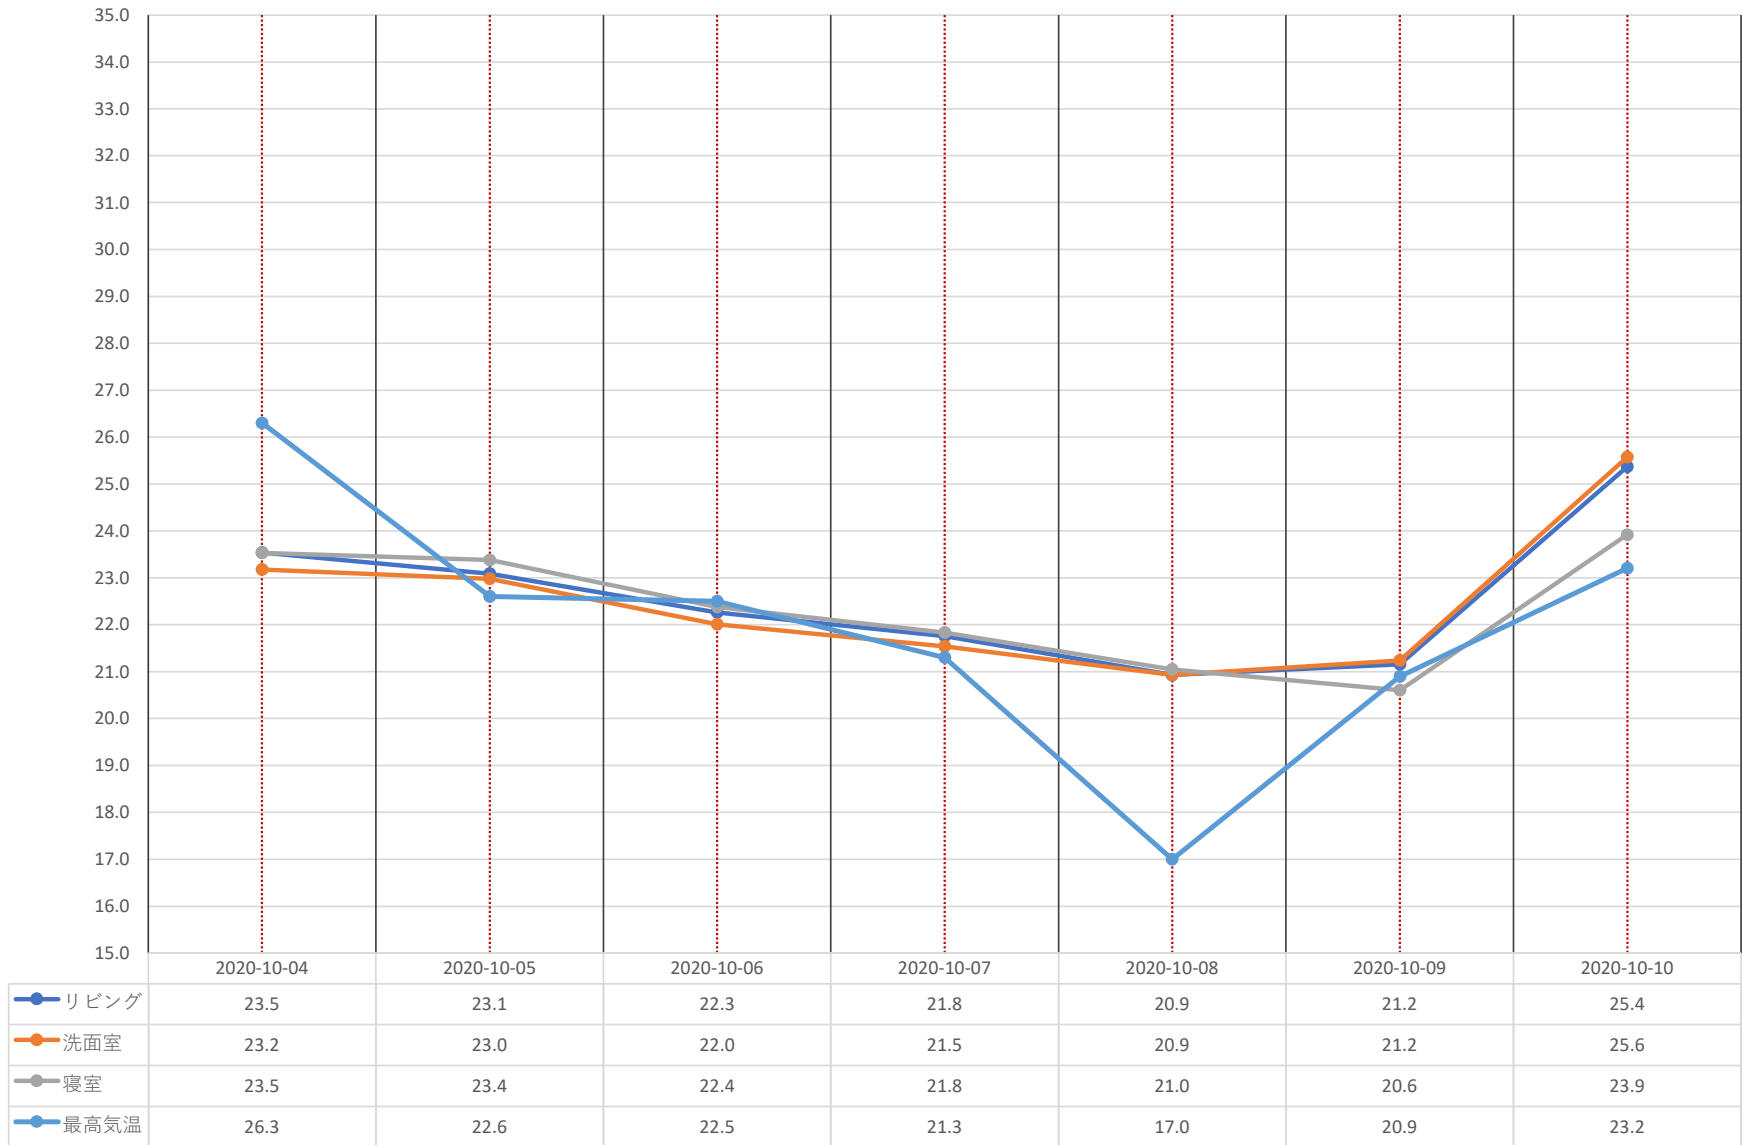

東区物見山モデルハウス 平均温度グラフ 【10/25～10/31】

東区物見山モデルハウス 平均温度グラフ 【10/18～10/24】

● リビング ● 洗面室 ● 寝室 ● 最高気温

東区物見山モデルハウス 平均温度グラフ 【10/11～10/17】

● リビング ● 洗面室 ● 寝室 ● 最高気温

東区物見山モデルハウス 平均温度グラフ 【10/4～10/10】

● リビング ● 洗面室 ● 寝室 ● 最高気温

東区物見山モデルハウス 平均温度グラフ 【10/1～10/3】

● リビング
● 洗面室
● 寝室
● 最高気温

● リビング ● 洗面室 ● 寝室 ● 最高気温

東区物見山モデルハウス 平均温度グラフ 【9/27~9/30】

東区物見山モデルハウス 平均温度グラフ 【9/20～9/26】

東区物見山モデルハウス 平均温度グラフ 【9/13～9/19】

● リビング ● 洗面室 ● 寝室 ● 最高気温

東区物見山モデルハウス 平均温度グラフ 【9/6～9/12】

● リビング ● 洗面室 ● 寝室 ● 外気温

東区物見山モデルハウス 平均温度グラフ 【9/1～9/5】

● リビング
● 洗面室
● 寝室
● 外気温

● リビング ● 洗面室 ● 寝室 ● 外気温

東区物見山モデルハウス 平均温度グラフ 【8/30~8/31】

● リビング ● 洗面室 ● 寝室 ● 外気温

東区物見山モデルハウス 平均温度グラフ 【8/23～8/29】

● リビング ● 洗面室 ● 寝室 ● 外気温

東区物見山モデルハウス 平均温度グラフ 【8/16～8/22】

● リビング ● 洗面室 ● 寝室 ● 外気温

東区物見山モデルハウス 平均温度グラフ 【8/9～8/15】

● リビング ● 洗面室 ● 寝室 ● 外気温

東区物見山モデルハウス 平均温度グラフ 【8/2~8/8】

● リビング ● 洗面室 ● 寝室 ● 外気温

東区物見山モデルハウス 平均温度グラフ 【8/1】

● リビング ● 洗面室 ● 寝室 ● 外気温