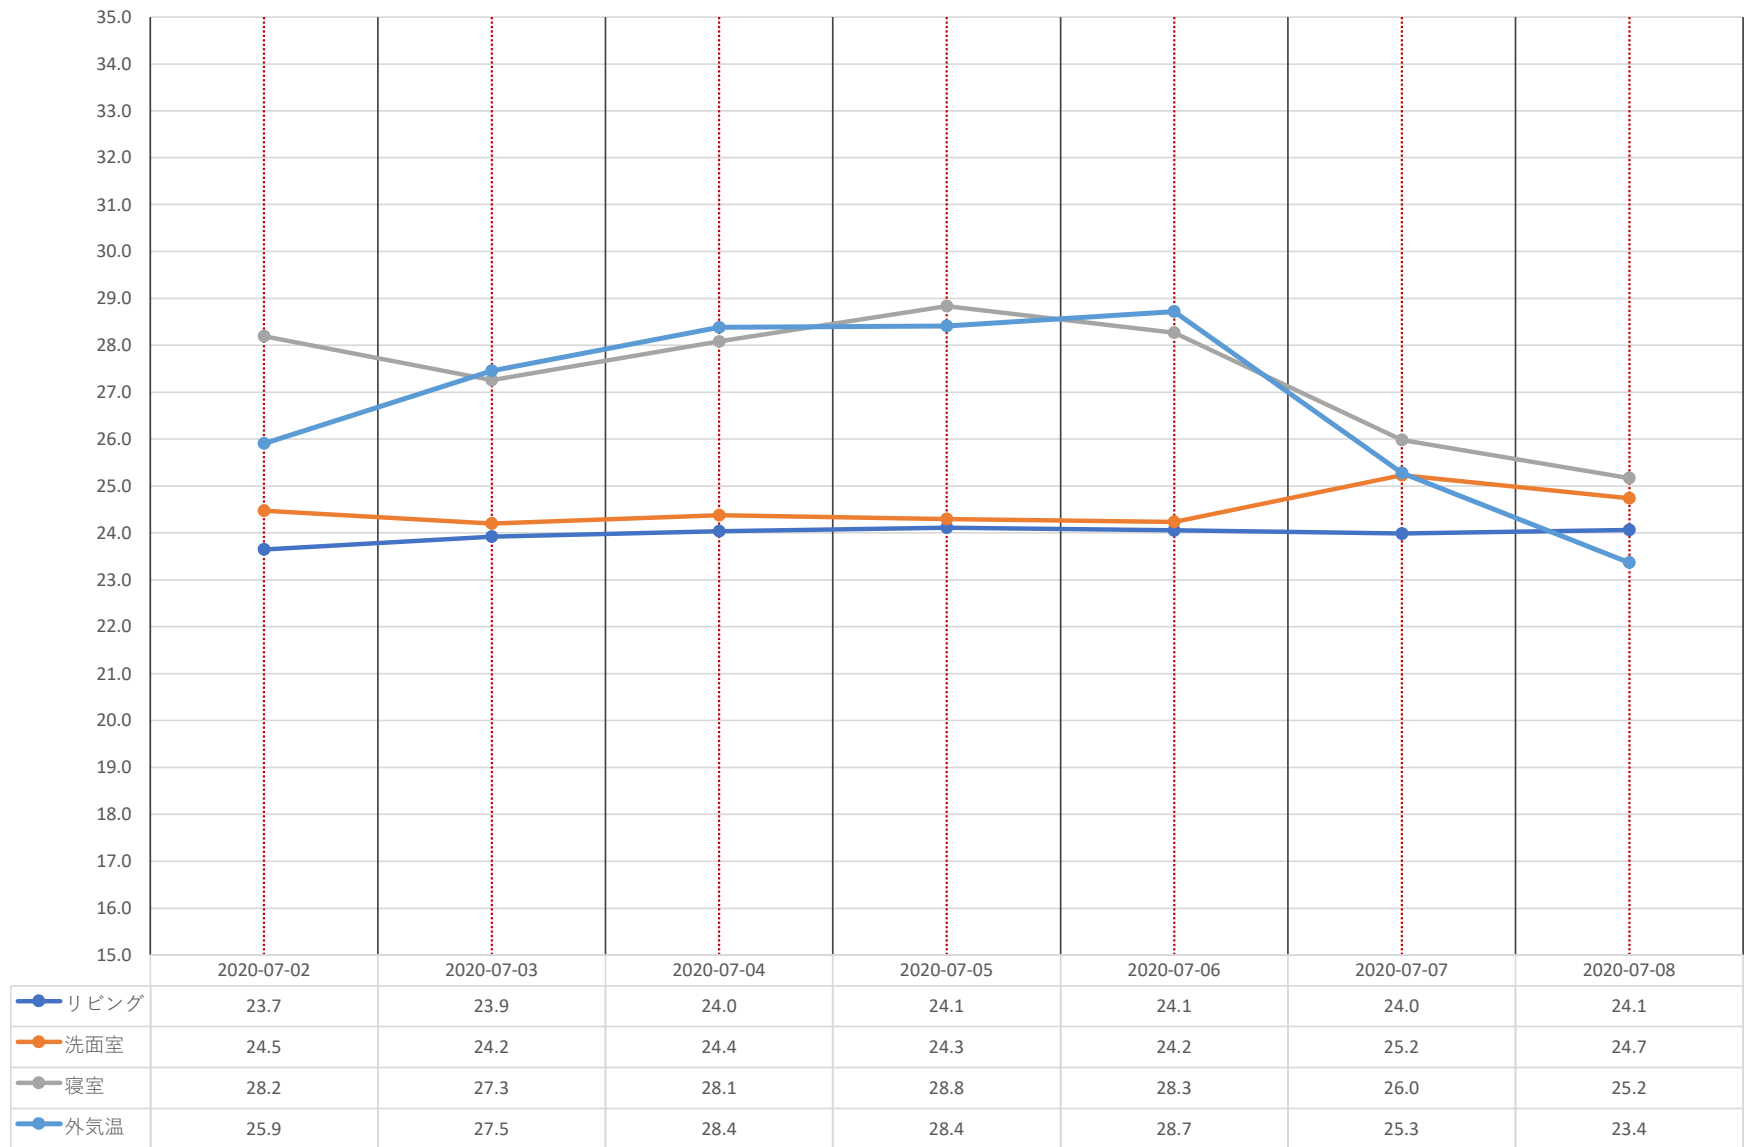

東区物見山モデルハウス 平均温度グラフ 【10/1～10/3】

● リビング
● 洗面室
● 寝室
● 最高気温

● リビング ● 洗面室 ● 寝室 ● 最高気温

東区物見山モデルハウス 平均温度グラフ 【9/27~9/30】

東区物見山モデルハウス 平均温度グラフ 【9/20～9/26】

東区物見山モデルハウス 平均温度グラフ 【9/13～9/19】

● リビング ● 洗面室 ● 寝室 ● 最高気温

東区物見山モデルハウス 平均温度グラフ 【9/6～9/12】

● リビング ● 洗面室 ● 寝室 ● 外気温

東区物見山モデルハウス 平均温度グラフ 【9/1～9/5】

● リビング
● 洗面室
● 寝室
● 外気温

● リビング ● 洗面室 ● 寝室 ● 外気温

東区物見山モデルハウス 平均温度グラフ 【8/30~8/31】

● リビング ● 洗面室 ● 寝室 ● 外気温

東区物見山モデルハウス 平均温度グラフ 【8/23～8/29】

● リビング ● 洗面室 ● 寝室 ● 外気温

東区物見山モデルハウス 平均温度グラフ 【8/16～8/22】

● リビング ● 洗面室 ● 寝室 ● 外気温

東区物見山モデルハウス 平均温度グラフ 【8/9～8/15】

● リビング ● 洗面室 ● 寝室 ● 外気温

東区物見山モデルハウス 平均温度グラフ 【8/2~8/8】

● リビング ● 洗面室 ● 寝室 ● 外気温

東区物見山モデルハウス 平均温度グラフ 【8/1】

● リビング ● 洗面室 ● 寝室 ● 外気温

東区物見山モデルハウス 平均温度グラフ 【7/26～7/31】

東区物見山モデルハウス 平均温度グラフ 【7/19～7/25】

● リビング ● 洗面室 ● 寝室 ● 外気温

東区物見山モデルハウス 平均温度グラフ 【7/12～7/18】

● リビング ● 洗面室 ● 寝室 ● 外気温

東区物見山モデルハウス 平均温度グラフ 【7/5～7/11】

東区物見山モデルハウス 平均温度グラフ 【7/1~7/4】

● リビング
● 洗面室
● 寝室
● 外気温