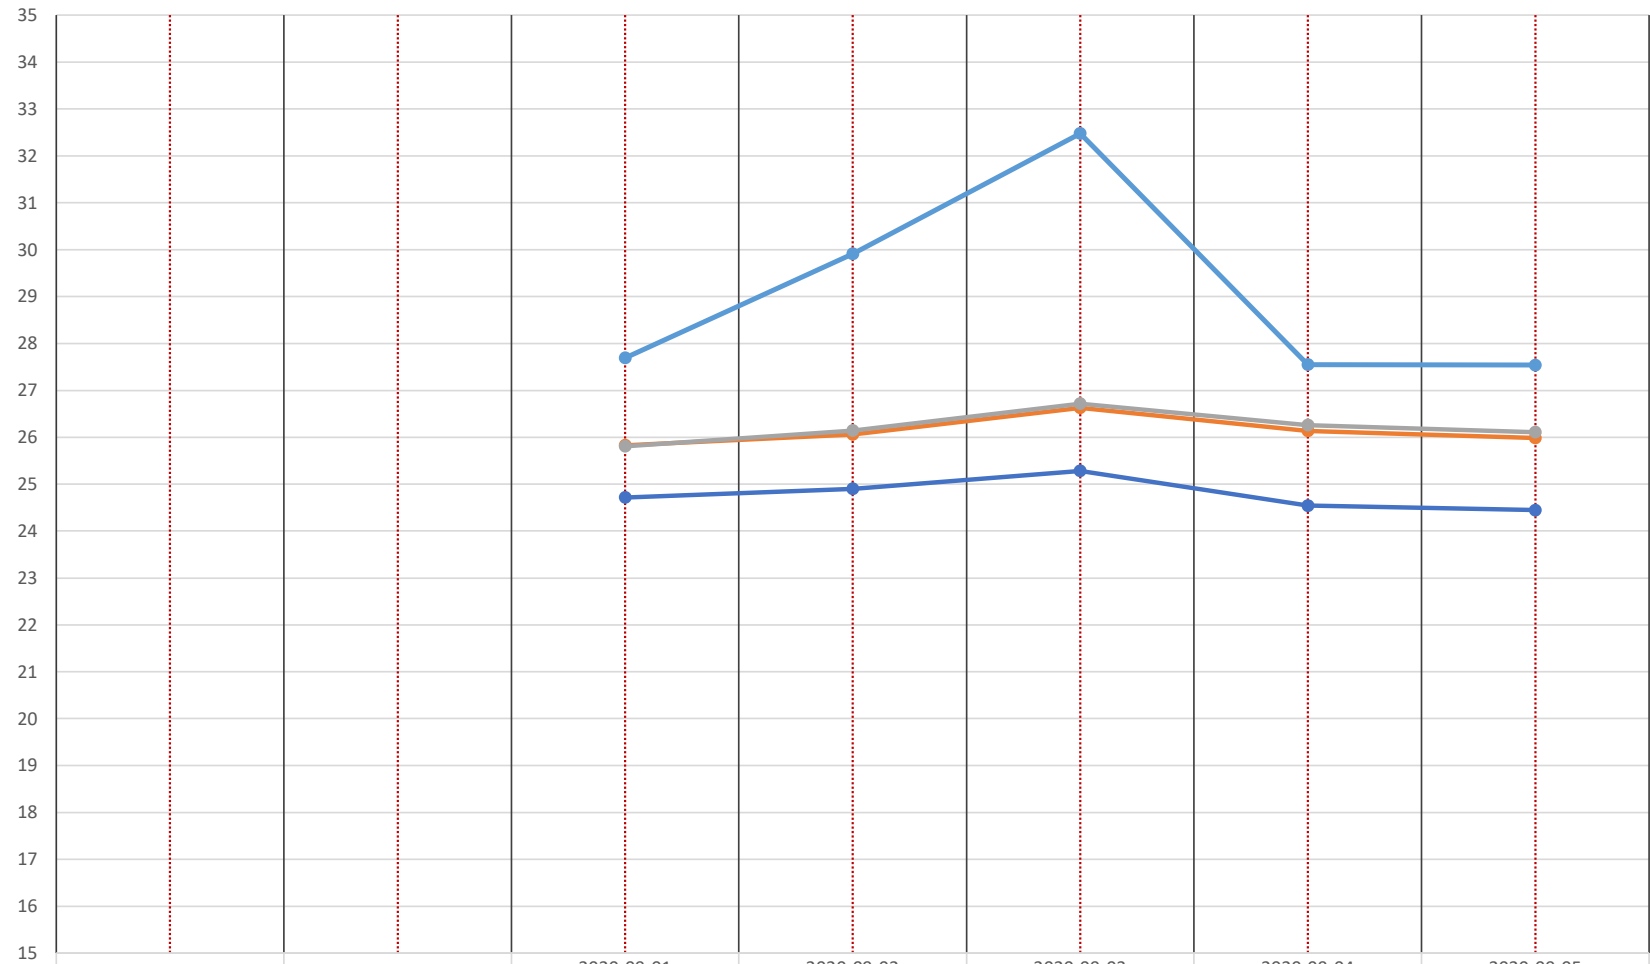

東区物見山モデルハウス 平均温度グラフ 【10/25～10/31】

東区物見山モデルハウス 平均温度グラフ 【10/18～10/24】

● リビング ● 洗面室 ● 寝室 ● 最高気温

東区物見山モデルハウス 平均温度グラフ 【10/11～10/17】

● リビング ● 洗面室 ● 寝室 ● 最高気温

東区物見山モデルハウス 平均温度グラフ 【10/4～10/10】

● リビング ● 洗面室 ● 寝室 ● 最高気温

東区物見山モデルハウス 平均温度グラフ 【10/1～10/3】

● リビング
● 洗面室
● 寝室
● 最高気温

● リビング ● 洗面室 ● 寝室 ● 最高気温

東区物見山モデルハウス 平均温度グラフ 【9/27~9/30】

東区物見山モデルハウス 平均温度グラフ 【9/20～9/26】

東区物見山モデルハウス 平均温度グラフ 【9/13～9/19】

● リビング ● 洗面室 ● 寝室 ● 最高気温

東区物見山モデルハウス 平均温度グラフ 【9/6～9/12】

● リビング ● 洗面室 ● 寝室 ● 外気温

東区物見山モデルハウス 平均温度グラフ 【9/1～9/5】

● リビング
● 洗面室
● 寝室
● 外気温

● リビング ● 洗面室 ● 寝室 ● 外気温

東区物見山モデルハウス 平均温度グラフ 【8/30~8/31】

● リビング ● 洗面室 ● 寝室 ● 外気温

東区物見山モデルハウス 平均温度グラフ 【8/23～8/29】

● リビング ● 洗面室 ● 寝室 ● 外気温

東区物見山モデルハウス 平均温度グラフ 【8/16～8/22】

● リビング ● 洗面室 ● 寝室 ● 外気温

東区物見山モデルハウス 平均温度グラフ 【8/9～8/15】

● リビング ● 洗面室 ● 寝室 ● 外気温

東区物見山モデルハウス 平均温度グラフ 【8/2~8/8】

● リビング ● 洗面室 ● 寝室 ● 外気温

東区物見山モデルハウス 平均温度グラフ 【8/1】

● リビング ● 洗面室 ● 寝室 ● 外気温