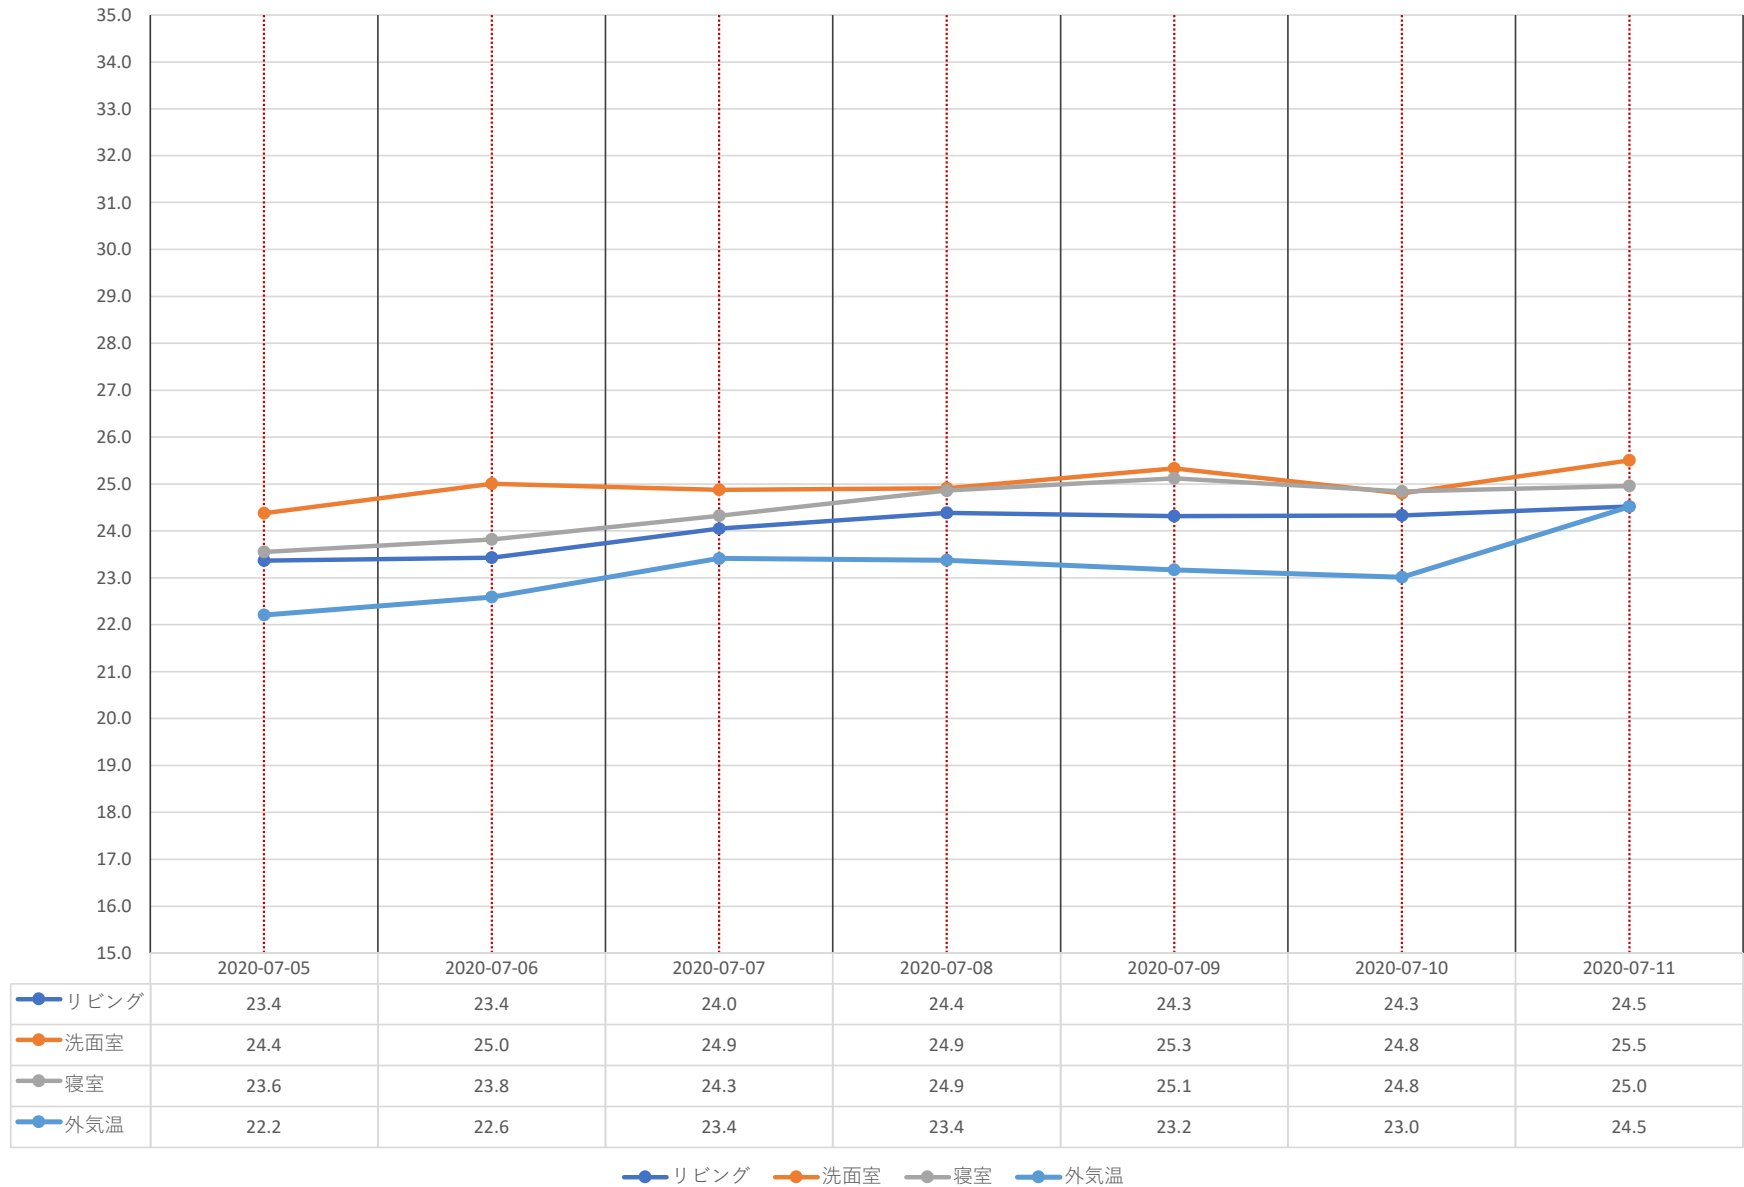

東区物見山モデルハウス 平均温度グラフ 【10/25～10/31】

東区物見山モデルハウス 平均温度グラフ 【10/18～10/24】

● リビング ● 洗面室 ● 寝室 ● 最高気温

東区物見山モデルハウス 平均温度グラフ 【10/11～10/17】

● リビング ● 洗面室 ● 寝室 ● 最高気温

東区物見山モデルハウス 平均温度グラフ 【10/4～10/10】

● リビング ● 洗面室 ● 寝室 ● 最高気温

東区物見山モデルハウス 平均温度グラフ 【8/16～8/22】

● リビング ● 洗面室 ● 寝室 ● 外気温

東区物見山モデルハウス 平均温度グラフ 【8/9～8/15】

● リビング ● 洗面室 ● 寝室 ● 外気温

東区物見山モデルハウス 平均温度グラフ 【8/2~8/8】

● リビング ● 洗面室 ● 寝室 ● 外気温

東区物見山モデルハウス 平均温度グラフ 【8/1】

● リビング ● 洗面室 ● 寝室 ● 外気温

東区物見山モデルハウス 平均温度グラフ 【7/26～7/31】

東区物見山モデルハウス 平均温度グラフ 【7/19～7/25】

● リビング ● 洗面室 ● 寝室 ● 外気温

東区物見山モデルハウス 平均温度グラフ 【7/12～7/18】

● リビング ● 洗面室 ● 寝室 ● 外気温

東区物見山モデルハウス 平均温度グラフ 【7/5～7/11】

東区物見山モデルハウス 平均温度グラフ 【7/1~7/4】

● リビング
● 洗面室
● 寝室
● 外気温

● リビング ● 洗面室 ● 寝室 ● 外気温

東区物見山モデルハウス 平均温度グラフ 【6/29～6/30】

● リビング ● 洗面室 ● 寝室 ● 外気温

東区物見山モデルハウス 平均温度グラフ 【6/22～6/28】

● リビング ● 洗面室 ● 寝室 ● 外気温

東区物見山モデルハウス 平均温度グラフ 【6/15～6/21】

● リビング ● 洗面室 ● 寝室 ● 外気温

東区物見山モデルハウス 平均温度グラフ 【6/8～6/14】