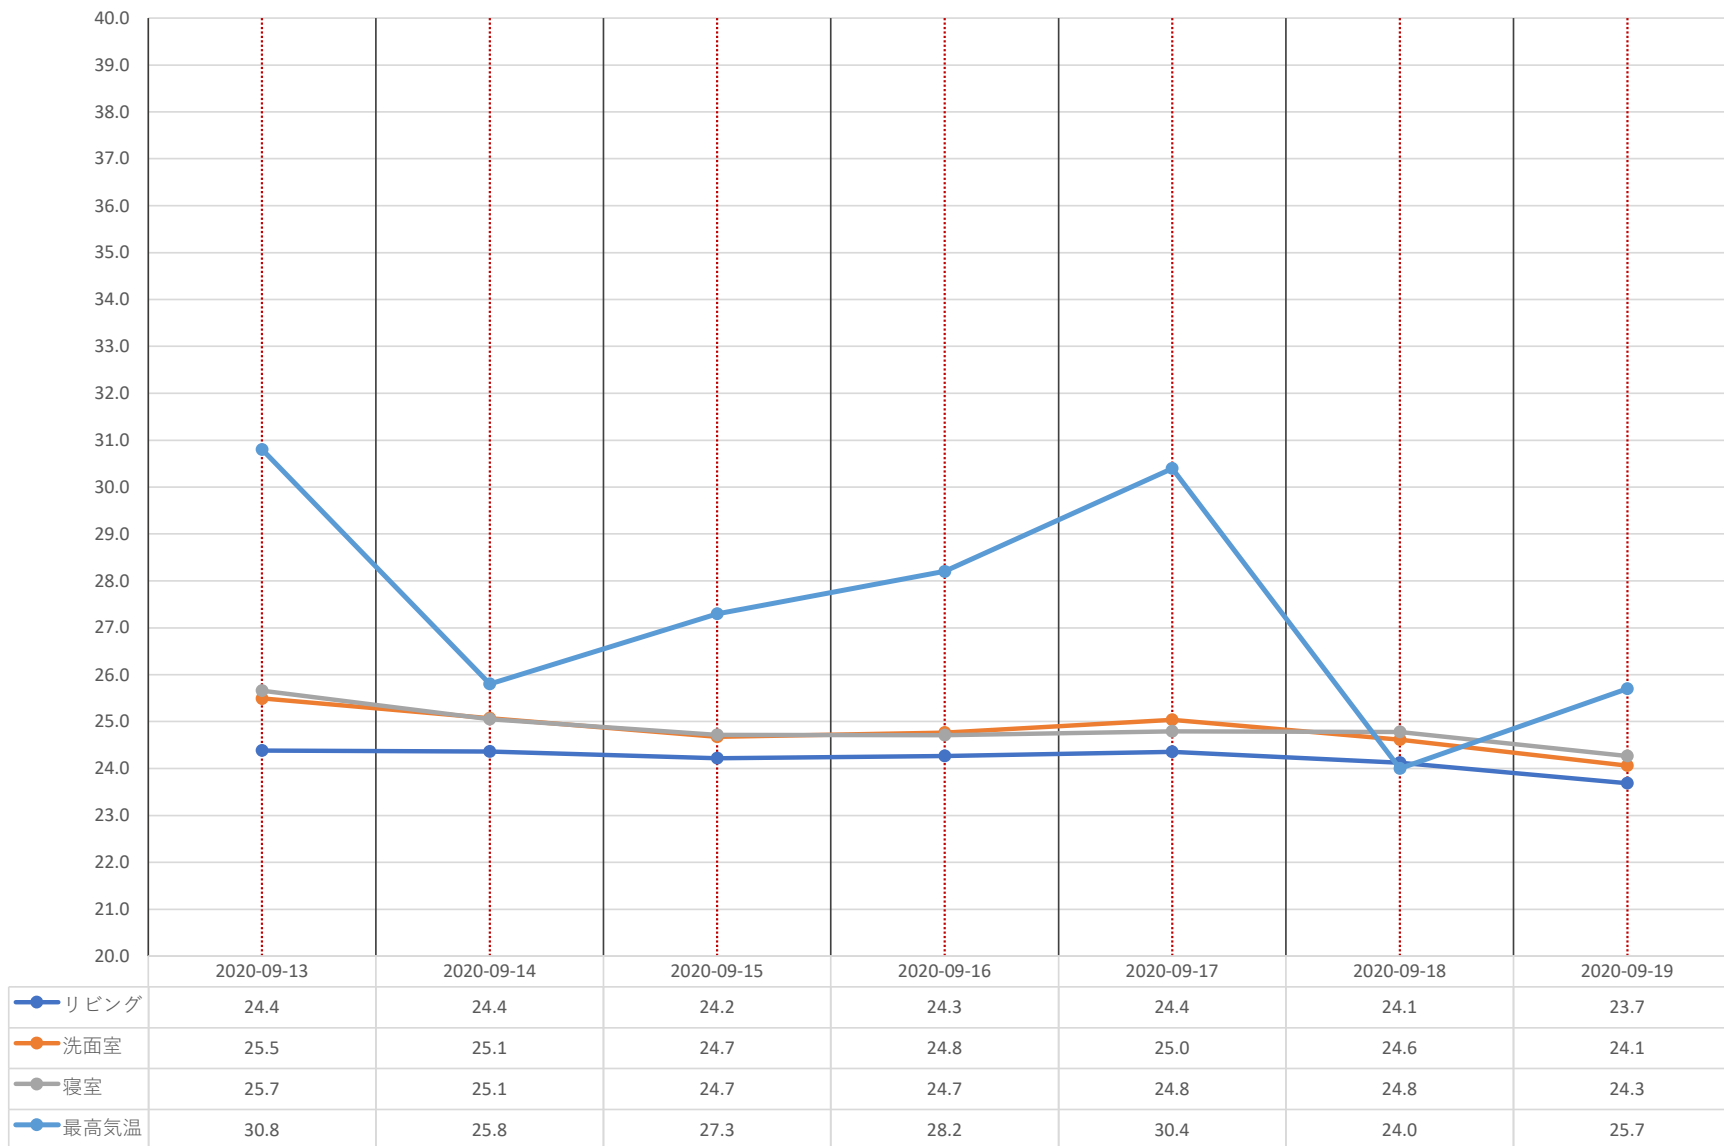

東区物見山モデルハウス 平均温度グラフ 【10/25～10/31】

東区物見山モデルハウス 平均温度グラフ 【10/18～10/24】

● リビング ● 洗面室 ● 寝室 ● 最高気温

東区物見山モデルハウス 平均温度グラフ 【10/11～10/17】

● リビング ● 洗面室 ● 寝室 ● 最高気温

東区物見山モデルハウス 平均温度グラフ 【10/4～10/10】

● リビング ● 洗面室 ● 寝室 ● 最高気温

東区物見山モデルハウス 平均温度グラフ 【10/1～10/3】

● リビング
● 洗面室
● 寝室
● 最高気温

● リビング ● 洗面室 ● 寝室 ● 最高気温

東区物見山モデルハウス 平均温度グラフ 【9/27~9/30】

東区物見山モデルハウス 平均温度グラフ 【9/20～9/26】

東区物見山モデルハウス 平均温度グラフ 【9/13～9/19】

● リビング ● 洗面室 ● 寝室 ● 最高気温

東区物見山モデルハウス 平均温度グラフ 【9/6～9/12】

● リビング ● 洗面室 ● 寝室 ● 外気温

東区物見山モデルハウス 平均温度グラフ 【9/1～9/5】

● リビング
● 洗面室
● 寝室
● 外気温

● リビング ● 洗面室 ● 寝室 ● 外気温

東区物見山モデルハウス 平均温度グラフ 【8/30~8/31】

● リビング ● 洗面室 ● 寝室 ● 外気温

東区物見山モデルハウス 平均温度グラフ 【8/23～8/29】

● リビング ● 洗面室 ● 寝室 ● 外気温

東区物見山モデルハウス 平均温度グラフ 【8/16～8/22】

● リビング ● 洗面室 ● 寝室 ● 外気温

東区物見山モデルハウス 平均温度グラフ 【8/9～8/15】

● リビング ● 洗面室 ● 寝室 ● 外気温

東区物見山モデルハウス 平均温度グラフ 【8/2~8/8】

● リビング ● 洗面室 ● 寝室 ● 外気温

東区物見山モデルハウス 平均温度グラフ 【8/1】

● リビング ● 洗面室 ● 寝室 ● 外気温