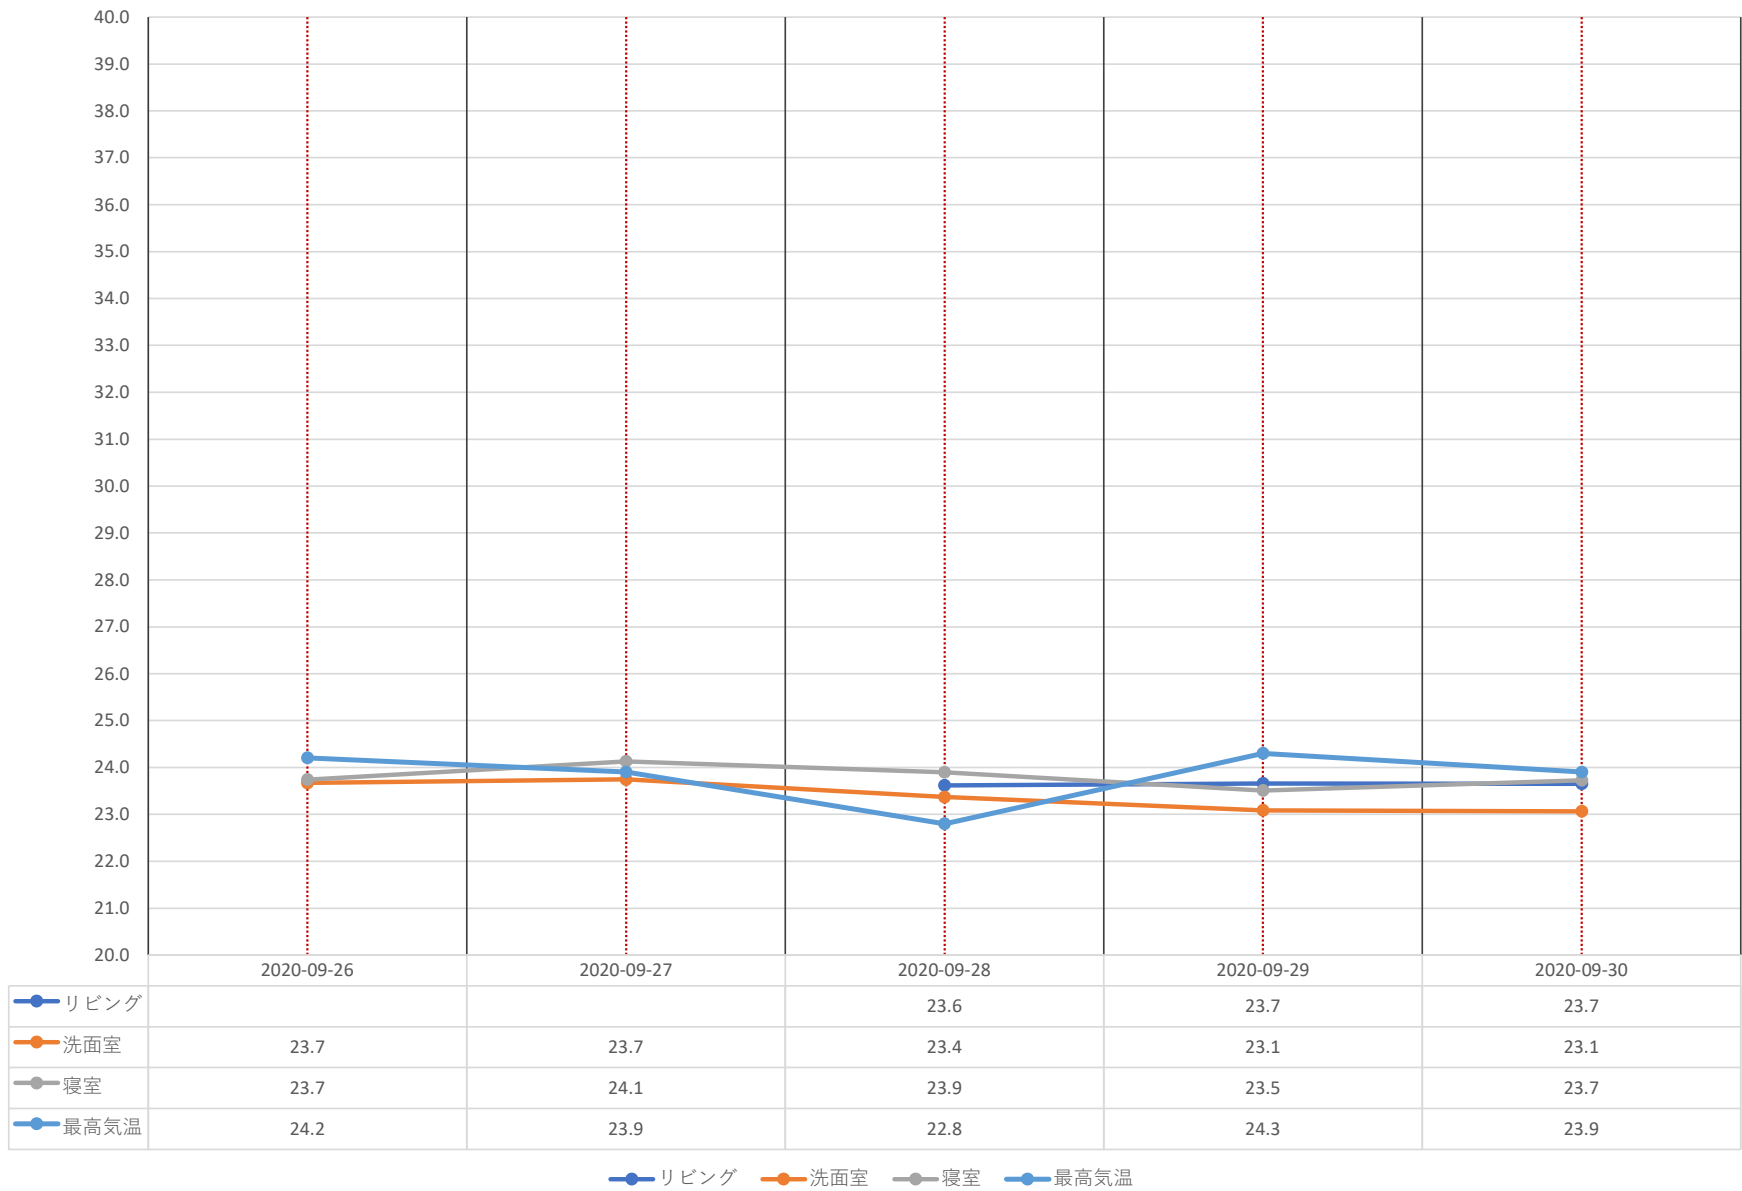

東区物見山モデルハウス 平均温度グラフ 【10/25～10/31】

東区物見山モデルハウス 平均温度グラフ 【10/18～10/24】

● リビング ● 洗面室 ● 寝室 ● 最高気温

東区物見山モデルハウス 平均温度グラフ 【10/11～10/17】

● リビング ● 洗面室 ● 寝室 ● 最高気温

東区物見山モデルハウス 平均温度グラフ 【10/4～10/10】

● リビング ● 洗面室 ● 寝室 ● 最高気温

東区物見山モデルハウス 平均温度グラフ 【10/1～10/3】

● リビング
● 洗面室
● 寝室
● 最高気温

● リビング ● 洗面室 ● 寝室 ● 最高気温

東区物見山モデルハウス 平均温度グラフ 【9/27~9/30】

東区物見山モデルハウス 平均温度グラフ 【9/20～9/26】

東区物見山モデルハウス 平均温度グラフ 【9/13～9/19】

● リビング ● 洗面室 ● 寝室 ● 最高気温

東区物見山モデルハウス 平均温度グラフ 【9/6～9/12】

● リビング ● 洗面室 ● 寝室 ● 外気温

東区物見山モデルハウス 平均温度グラフ 【9/1～9/5】

● リビング
● 洗面室
● 寝室
● 外気温

● リビング ● 洗面室 ● 寝室 ● 外気温

東区物見山モデルハウス 平均温度グラフ 【8/30~8/31】

● リビング ● 洗面室 ● 寝室 ● 外気温

東区物見山モデルハウス 平均温度グラフ 【8/23～8/29】

● リビング ● 洗面室 ● 寝室 ● 外気温

東区物見山モデルハウス 平均温度グラフ 【8/16～8/22】

● リビング ● 洗面室 ● 寝室 ● 外気温

東区物見山モデルハウス 平均温度グラフ 【8/9～8/15】

● リビング ● 洗面室 ● 寝室 ● 外気温

東区物見山モデルハウス 平均温度グラフ 【8/2~8/8】

● リビング ● 洗面室 ● 寝室 ● 外気温

東区物見山モデルハウス 平均温度グラフ 【8/1】

● リビング ● 洗面室 ● 寝室 ● 外気温