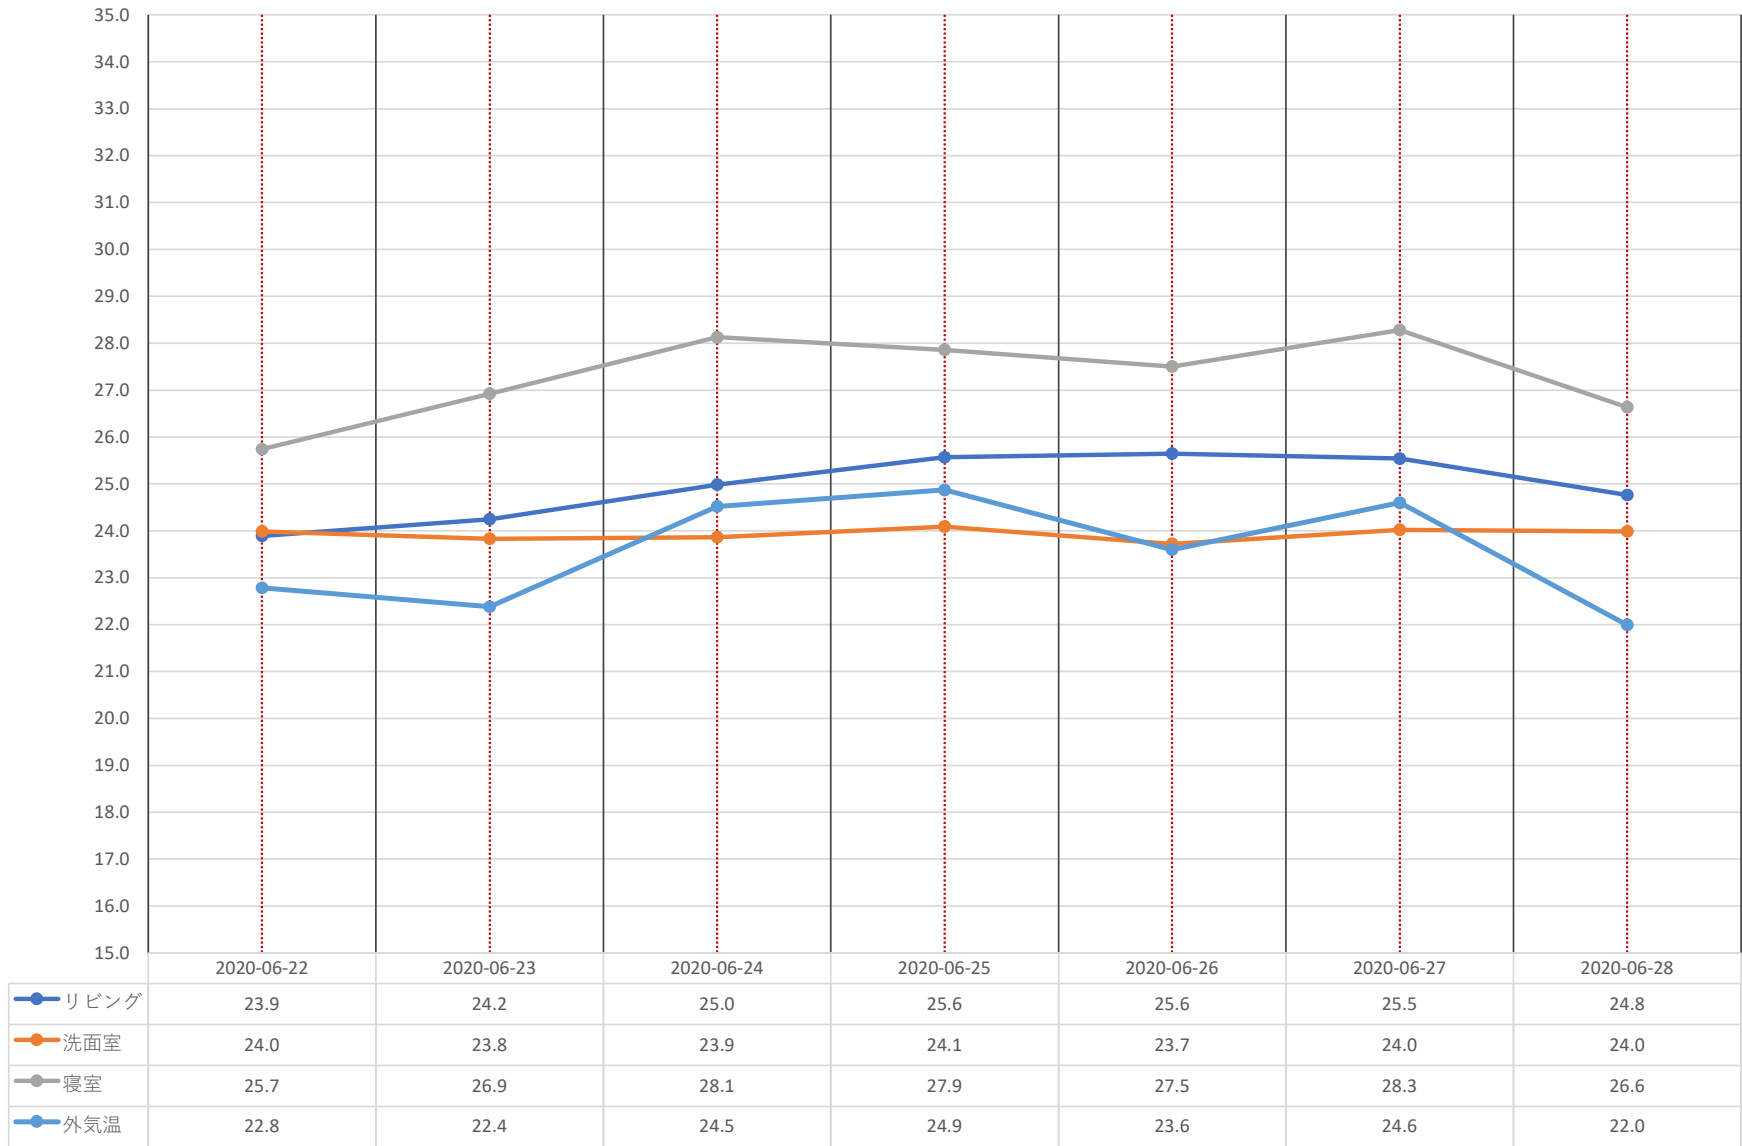

東区物見山モデルハウス 平均温度グラフ 【6/22～6/28】

● リビング ● 洗面室 ● 寝室 ● 外気温