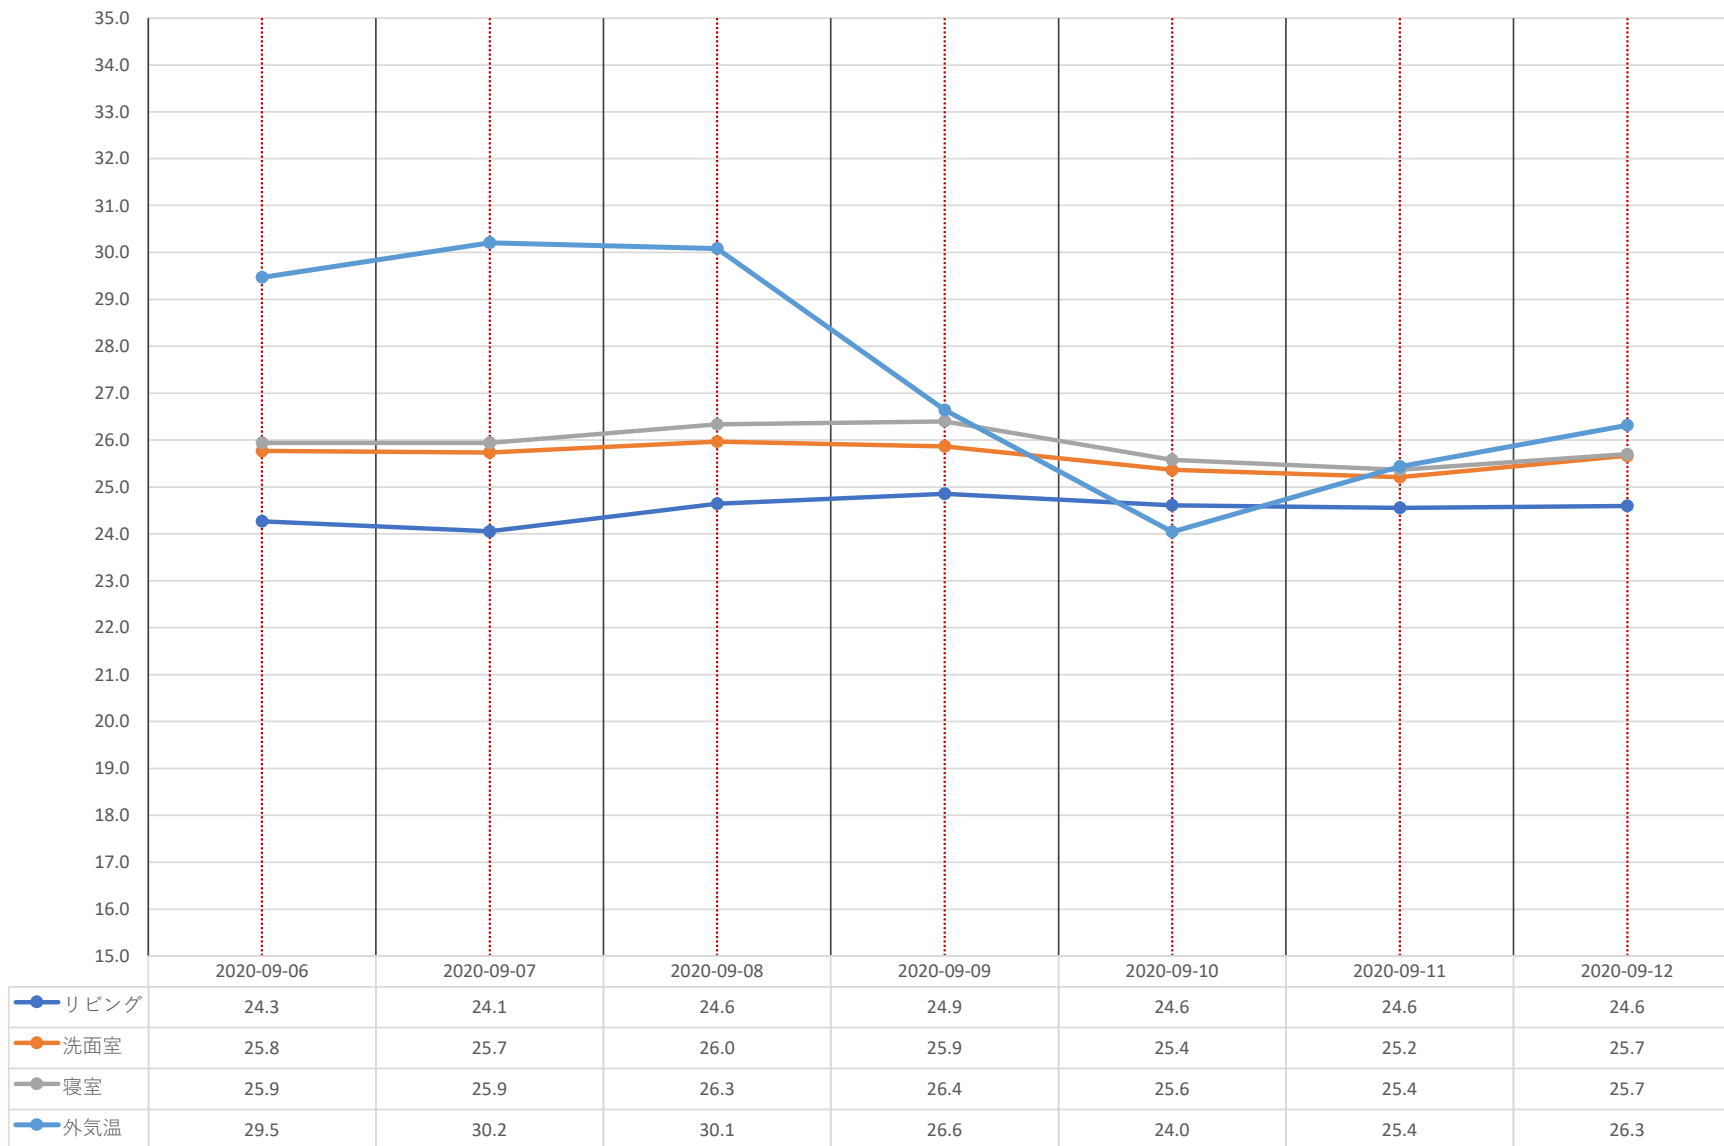

東区物見山モデルハウス 平均温度グラフ 【10/25～10/31】

東区物見山モデルハウス 平均温度グラフ 【10/18～10/24】

● リビング ● 洗面室 ● 寝室 ● 最高気温

東区物見山モデルハウス 平均温度グラフ 【10/11～10/17】

● リビング ● 洗面室 ● 寝室 ● 最高気温

東区物見山モデルハウス 平均温度グラフ 【10/4～10/10】

● リビング ● 洗面室 ● 寝室 ● 最高気温

東区物見山モデルハウス 平均温度グラフ 【10/1～10/3】

● リビング
● 洗面室
● 寝室
● 最高気温

● リビング ● 洗面室 ● 寝室 ● 最高気温

東区物見山モデルハウス 平均温度グラフ 【9/27~9/30】

東区物見山モデルハウス 平均温度グラフ 【9/20～9/26】

東区物見山モデルハウス 平均温度グラフ 【9/13～9/19】

● リビング ● 洗面室 ● 寝室 ● 最高気温

東区物見山モデルハウス 平均温度グラフ 【9/6～9/12】

● リビング ● 洗面室 ● 寝室 ● 外気温

東区物見山モデルハウス 平均温度グラフ 【9/1～9/5】

● リビング
● 洗面室
● 寝室
● 外気温

● リビング ● 洗面室 ● 寝室 ● 外気温

東区物見山モデルハウス 平均温度グラフ 【8/30~8/31】

● リビング ● 洗面室 ● 寝室 ● 外気温

東区物見山モデルハウス 平均温度グラフ 【8/23～8/29】

● リビング ● 洗面室 ● 寝室 ● 外気温

東区物見山モデルハウス 平均温度グラフ 【8/16～8/22】

● リビング ● 洗面室 ● 寝室 ● 外気温

東区物見山モデルハウス 平均温度グラフ 【8/9～8/15】

● リビング ● 洗面室 ● 寝室 ● 外気温

東区物見山モデルハウス 平均温度グラフ 【8/2~8/8】

● リビング ● 洗面室 ● 寝室 ● 外気温

東区物見山モデルハウス 平均温度グラフ 【8/1】

● リビング ● 洗面室 ● 寝室 ● 外気温