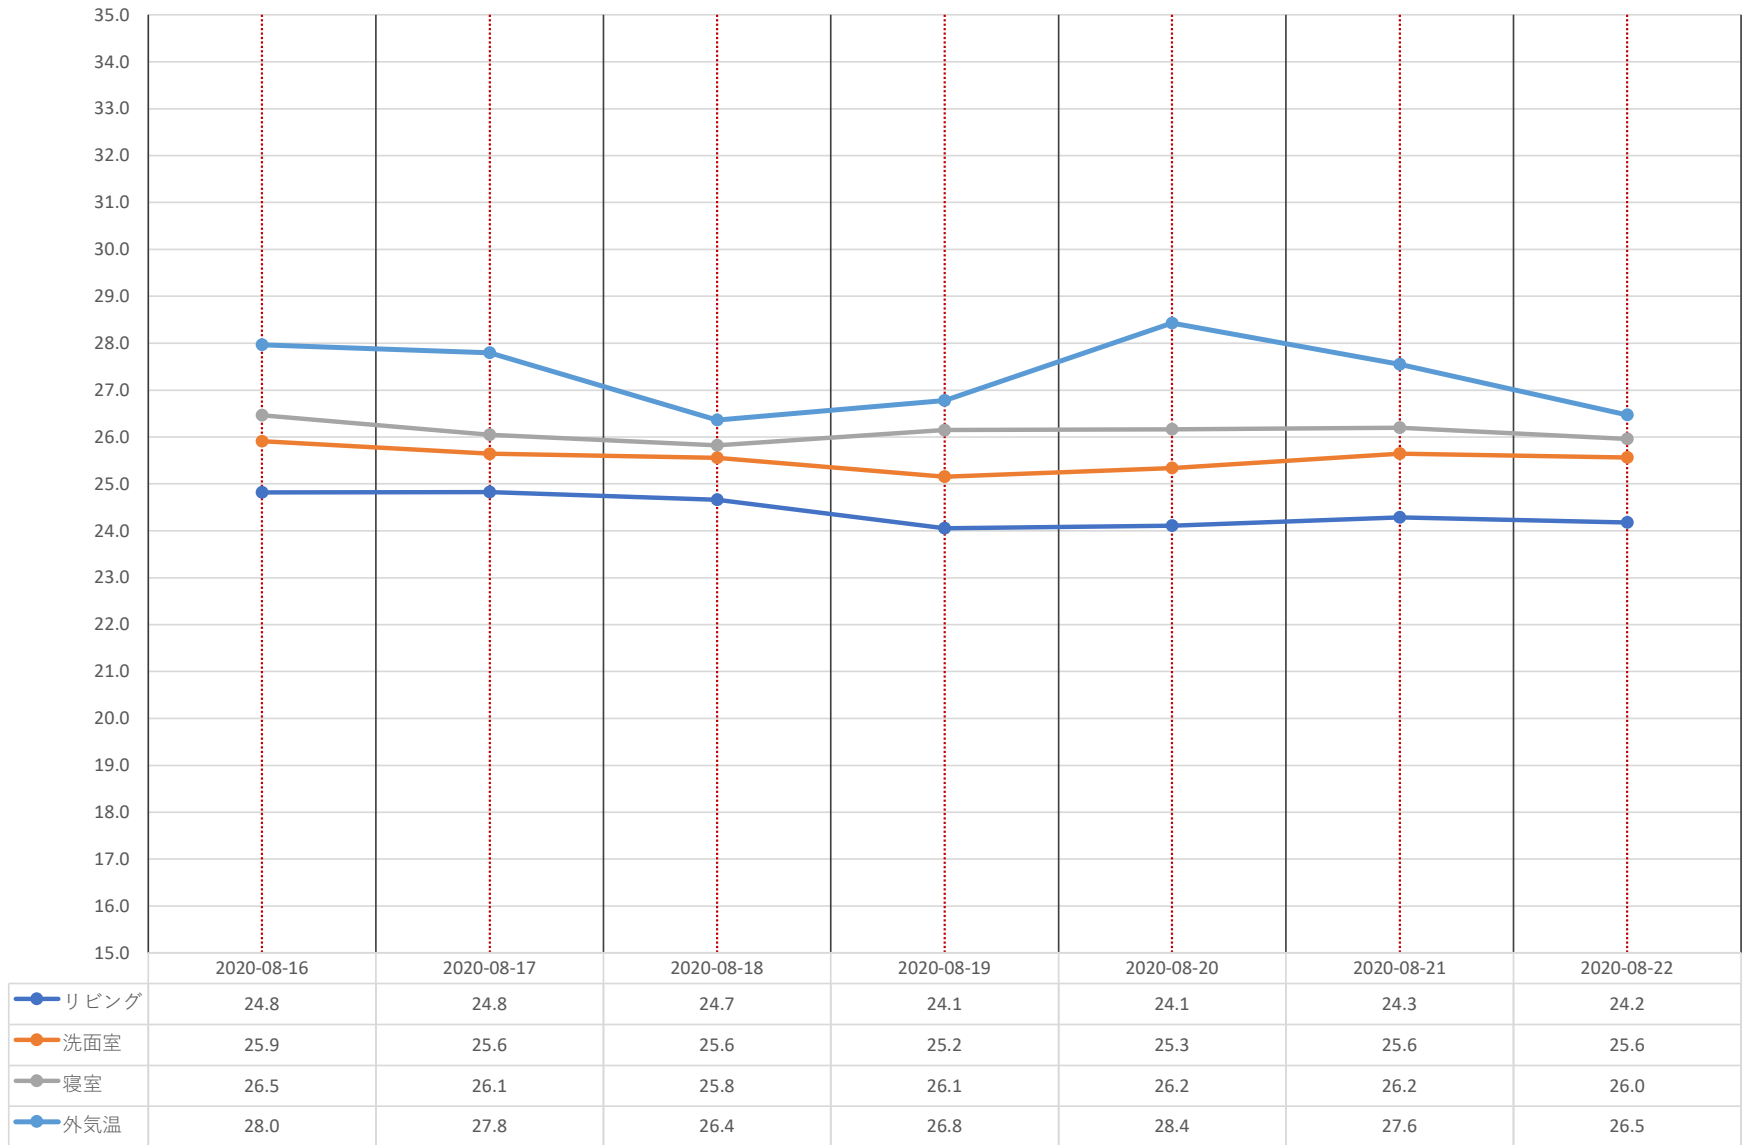

東区物見山モデルハウス 平均温度グラフ 【10/25～10/31】

東区物見山モデルハウス 平均温度グラフ 【10/18～10/24】

● リビング ● 洗面室 ● 寝室 ● 最高気温

東区物見山モデルハウス 平均温度グラフ 【10/11～10/17】

● リビング ● 洗面室 ● 寝室 ● 最高気温

東区物見山モデルハウス 平均温度グラフ 【10/4～10/10】

● リビング ● 洗面室 ● 寝室 ● 最高気温

東区物見山モデルハウス 平均温度グラフ 【10/1～10/3】

● リビング
● 洗面室
● 寝室
● 最高気温

● リビング ● 洗面室 ● 寝室 ● 最高気温

東区物見山モデルハウス 平均温度グラフ 【9/27~9/30】

東区物見山モデルハウス 平均温度グラフ 【9/20～9/26】

東区物見山モデルハウス 平均温度グラフ 【9/13～9/19】

● リビング ● 洗面室 ● 寝室 ● 最高気温

東区物見山モデルハウス 平均温度グラフ 【9/6～9/12】

● リビング ● 洗面室 ● 寝室 ● 外気温

東区物見山モデルハウス 平均温度グラフ 【9/1～9/5】

● リビング
● 洗面室
● 寝室
● 外気温

● リビング ● 洗面室 ● 寝室 ● 外気温

東区物見山モデルハウス 平均温度グラフ 【8/30~8/31】

● リビング ● 洗面室 ● 寝室 ● 外気温

東区物見山モデルハウス 平均温度グラフ 【8/23～8/29】

● リビング ● 洗面室 ● 寝室 ● 外気温

東区物見山モデルハウス 平均温度グラフ 【8/16～8/22】

● リビング ● 洗面室 ● 寝室 ● 外気温

東区物見山モデルハウス 平均温度グラフ 【8/9～8/15】

● リビング ● 洗面室 ● 寝室 ● 外気温

東区物見山モデルハウス 平均温度グラフ 【8/2~8/8】

● リビング ● 洗面室 ● 寝室 ● 外気温

東区物見山モデルハウス 平均温度グラフ 【8/1】

● リビング ● 洗面室 ● 寝室 ● 外気温